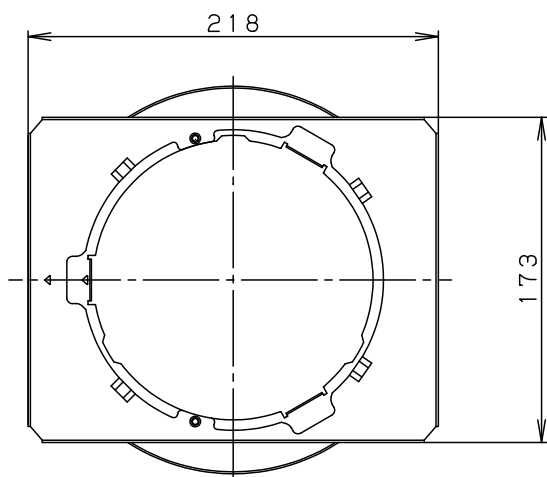

適合品番 (埋込穴φ150用LED照明器具・水平天井専用)

NDG24600S/W~3S/W	NDG24605S/W~8S/W	NDN22620~3	NDN22625~8
NDN27600S/W~9S/W	NDN27610S~4S	NDN27615W~9W	NDN27650S/W~9S/W
NDN27695W	NDN46625S	NDN46630S/W~3S/W	NDN46635S/W~8S/W
NDN46640S~3S	NDN46645W~8W	NDN46680S~3S	NDN46685S~8S
NDN66625S	NDN66630S/W~3S/W	NDN66635S/W~8S/W	NDN66640S~3S
NDN66645W~8W	NDN66680S~3S	NDN66685S~8S	NDN66625S
NDN86630S/W~3S/W	NDN86635S/W~8S/W	NDN86640S~2S	NDN86645W~7W
NDN86680S~3S	NDN86685S~8S	NDN96625S	NDN96630S/W~3S/W
NDN96635S/W~8S/W	NDN96640S~2S	NDN96645W~7W	NDN96680S~3S
NDN96685S~8S	NDNN71503~4	NDNN77037	NNN66901W~2W
NNN66911W~2W	NNN66921W~2W	NNN68901W~2W	NNN68911W~2W
NNN68921W~2W	NNN71503~4	NNS20620W~3W	NSN68981W~2W
NSN68981WK~2WK	NTS65171W~2W	NTS65181W~2W	NTS65520W
NTS65521B/W~3B/W			

適合品番 (埋込穴φ150用LED照明器具・傾斜天井専用)

NDN24620A~3A	NDN44600A~3A	NDN64600A~3A

⚠️ 安全に関するご注意

- 一般屋内用です。屋外や、水気、湿気のある所では使えません。絶縁不良による感電の原因となります。
- 傾斜天井埋込み (30° まで) 対応器具です。傾斜天井取付時は傾斜天井対応の器具をご使用ください。

(使用上のご注意)

- ロックウール等、柔らかい天井に取付ける場合は必ず、取付板と天井の間に補強材を入れて下さい。(取付板が天井にくい込み、枠と天井の間にスキマができることがあります。)
- 必ず、適合品番と組合わせてご使用ください。
- 必要な天井埋込深さは組合わせる器具により異なります。組合わせる照明器具の承認図をご確認下さい。
- 組合わせる照明器具によって枠の色及びツヤ等仕上げに違いがあります。同色同ツヤであっても違いが出る場合があります。予めご了承ください。

埋込穴寸法
φ175±2

	5				品番
ホワイト マンセル N9.5	4				NNN80005K
器具質量 0.4kg	3				
特記事項	2	取付板	亜鉛鋼板 (t1.2)		村山 永田
	1	枠	鋼板 (t0.8)	ホワイト半つや消し ポリエステル粉体塗装	
	部番	部品名	材質・素材厚	備考	パナソニック株式会社