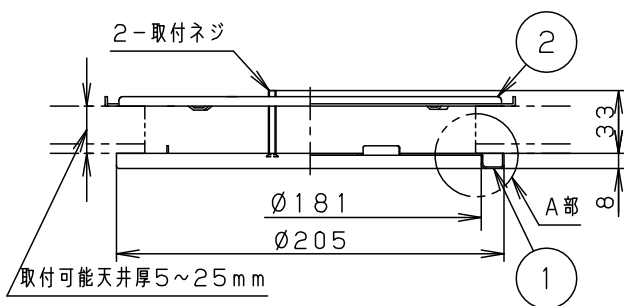

適合品番 (埋込穴φ150用LED照明器具・水平天井専用)

NDG24600S/W~3S/W	NDG24605S/W~8S/W	NDN22620~3	NDN22625~8
NDN27600S/W~9S/W	NDN27610S~4S	NDN27615W~9W	NDN27650S/W~9S/W
NDN27695W	NDN46625S	NDN46630S/W~3S/W	NDN46635S/W~8S/W
NDN46640S~3S	NDN46645W~8W	NDN46680S~3S	NDN46685S~8S
NDN66625S	NDN66630S/W~3S/W	NDN66635S/W~8S/W	NDN66640S~3S
NDN66645W~8W	NDN66680S~3S	NDN66685S~8S	NDN66625S
NDN86630S/W~3S/W	NDN86635S/W~8S/W	NDN86640S~2S	NDN86645W~7W
NDN86680S~3S	NDN86685S~8S	NDN96625S	NDN96630S/W~3S/W
NDN96635S/W~8S/W	NDN96640S~2S	NDN96645W~7W	NDN96680S~3S
NDN96685S~8S	NDNN71503~4	NDNN77037	NNN66901W~2W
NNN66911W~2W	NNN66921W~2W	NNN68901W~2W	NNN68911W~2W
NNN68921W~2W	NNN71503~4	NNS20620W~3W	NSN68981W~2W
NSN68981WK~2WK	NTS65171W~2W	NTS65181W~2W	NTS65520W
NTS65521B/W~3B/W			

適合品番 (埋込穴φ150用LED照明器具・傾斜天井専用)

NDN24620A~3A	NDN44600A~3A	NDN64600A~3A

⚠️ 安全に関するご注意

- 一般屋内用です。屋外や、水気、湿気のある所では使えません。絶縁不良による感電の原因となります。
- 傾斜天井埋込み (30° まで) 対応器具です。傾斜天井取付時は傾斜天井対応の器具をご使用ください。

(使用上のご注意)

- ロックウール等、柔らかい天井に取付ける場合は必ず、取付板と天井の間に補強材を入れて下さい。(取付板が天井にくい込み、枠と天井の間にスキマができることがあります。)
- 必ず、適合品番と組合わせてご使用ください。
- 必要な天井埋込深さは組合わせる器具により異なります。組合わせる照明器具の承認図をご確認下さい。
- 組合わせる照明器具によって枠の色及びツヤ等仕上げに違いがあります。同色同ツヤであっても違いが出る場合があります。予めご了承ください。

埋込穴寸法
φ175±2

	5				品番
ホワイト マンセル N9.5	4				NNN80005K
器具質量 0.4kg	3				
特記事項	2	取付板	亜鉛鋼板 (t1.2)		村山 永田
	1	枠	鋼板 (t0.8)	ホワイト半つや消し ポリエステル粉体塗装	
	部番	部品名	材質・素材厚	備考	パナソニック株式会社