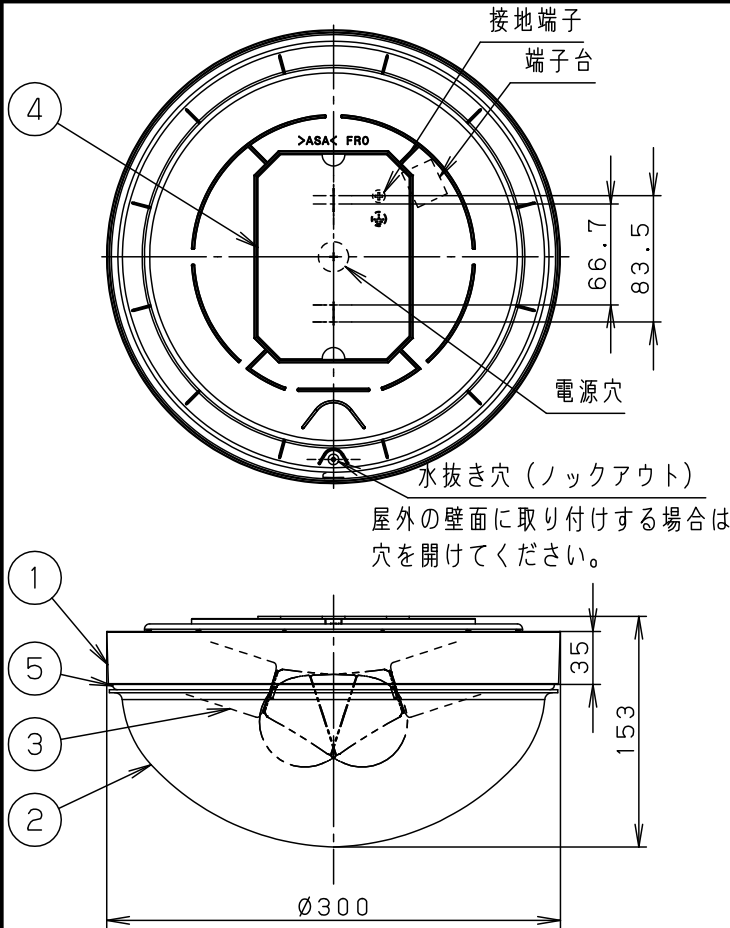

⚠ 注意：商品には寿命があります。詳細はCLX2021AAをご参照ください。