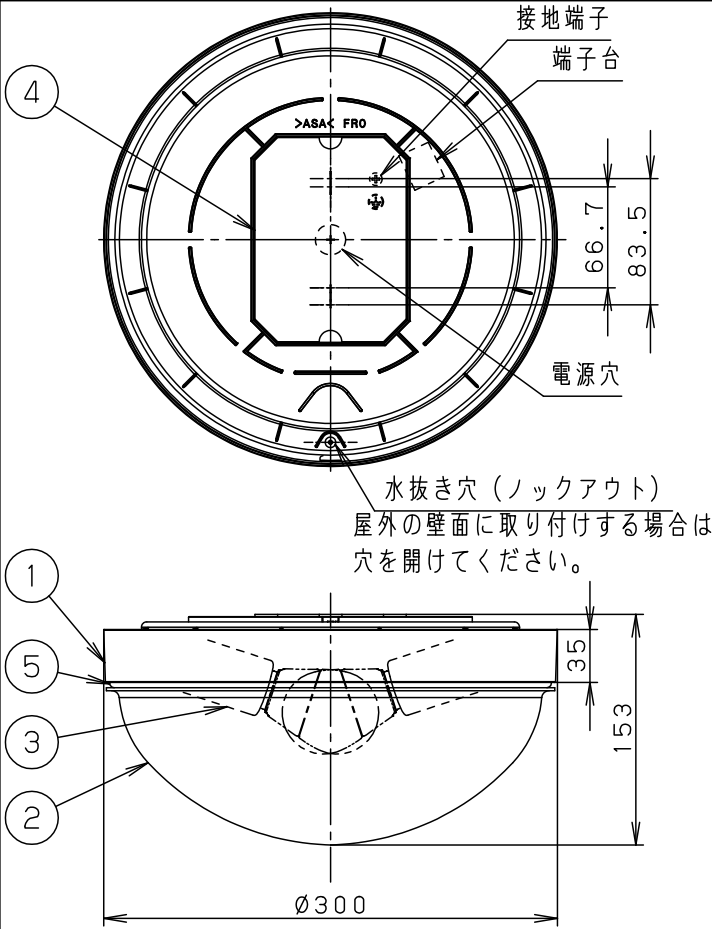

⚠ 注意：商品には寿命があります。詳細はCLX2021AAをご参照ください。