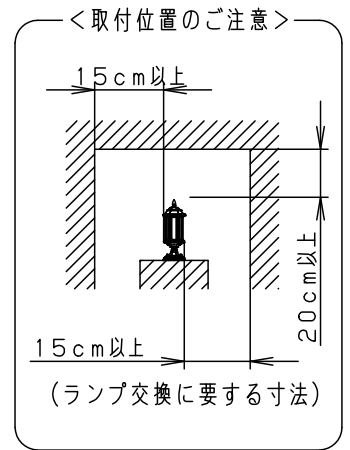

- 枠の取付方式は、ツマミネジ方式です。
- 木ネジ部絶縁ゴム付
- 密閉型

⚠ 安全に関するご注意

- 防雨型器具です。
浴室などの湿気が多い場所では使用しないでください。
感電、火災の原因となります。
- 据置き取付専用器具です。
凶面方向以外には取り付けしないでください。
落下、感電、火災の原因となります。
- LEDを直視しないでください。
目の痛みの原因となることがあります。
- 取付面と本体パッキンのスキマおよびパッキン外周部にシール剤を塗ってください。
また、水のたまる場所へ設置しないでください。
指定外の取り付けは絶縁不良による感電の原因となります。

明るさ：40形電球1灯器具相当							
定格電圧	入力電流	消費電力	8	ソケット		E17	
AC100V	0.078A	5.0W	7	本体パッキン	EPTスポンジゴム	黒	
付属ランプ	LDC5L-E17/C/D/W/2 電球色(2700K Ra90)		6	セード	アクリル	透明	品番 防雨型 LGW56925B
			5	飾り	アルミダイカスト	オフブラック レザ-サテンアクリル塗装	
W・数	5.0×1		4	天板	アルミダイカスト	オフブラック レザ-サテンアクリル塗装	今 岡 川 端
器具質量	1.7kg		3	枠	アルミダイカスト	オフブラック レザ-サテンアクリル塗装	
特記事項			2	フランジ	アルミダイカスト	オフブラック レザ-サテンアクリル塗装	部番
			1	上本体	アルミダイカスト	オフブラック レザ-サテンアクリル塗装	
部番	部品名	材質・素材厚	備考	パナソニック株式会社			