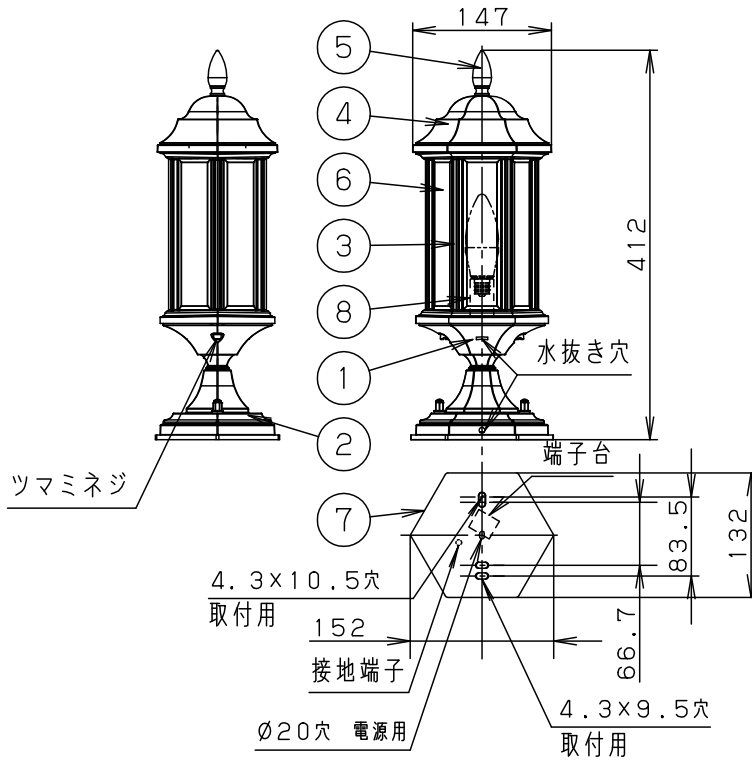

- 枠の取付方式は、ツマミネジ方式です。
- 木ネジ部絶縁ゴム付
- 密閉型

⚠ 安全に関するご注意

- 防雨型器具です。
浴室などの湿気が多い場所では使用しないでください。
感電、火災の原因となります。
- 据置き取付専用器具です。
凶面方向以外には取り付けしないでください。
落下、感電、火災の原因となります。
- LEDを直視しないでください。
目の痛みの原因となることがあります。
- 取付面と本体パッキンのスキマおよびパッキン外周部にシール剤を塗ってください。
また、水のたまる場所へ設置しないでください。
指定外の取り付けは絶縁不良による感電の原因となります。

明るさ：40形電球1灯器具相当							
定格電圧	入力電流	消費電力	8	ソケット		E17	
AC100V	0.078A	5.0W	7	本体パッキン	EPTスポンジゴム	黒	
付属ランプ	LDC5L-E17/C/D/W/2 電球色(2700K Ra90)		6	セード	アクリル	透明	品番 防雨型 LGW56925B
			5	飾り	アルミダイカスト	オフブラック レザ-サテンアクリル塗装	
W・数	5.0×1		4	天板	アルミダイカスト	オフブラック レザ-サテンアクリル塗装	今 岡 川 端
器具質量	1.7kg		3	枠	アルミダイカスト	オフブラック レザ-サテンアクリル塗装	
特記事項			2	フランジ	アルミダイカスト	オフブラック レザ-サテンアクリル塗装	部番
			1	上本体	アルミダイカスト	オフブラック レザ-サテンアクリル塗装	
部番	部品名	材質・素材厚	備考	パナソニック株式会社			