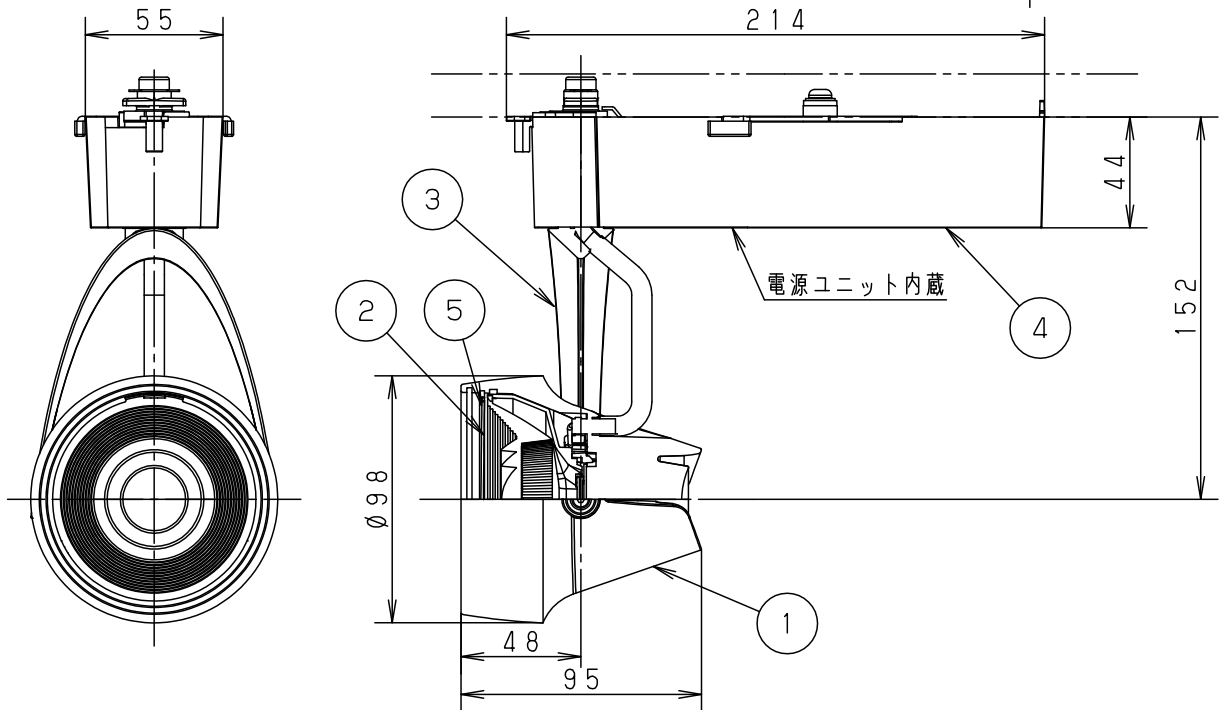

| | | | |
|----------------|-------------|------|----------|
| 入力電流 | 0.24A | 消費電力 | 22.4W |
| ホワイト マンセル N9.5 | | | |
| 器具光束 | 1560lm | | |
| LED | 彩光色 (2700K) | | |
| 配光 | 広角タイプ (34°) | | |
| 器具質量 | 1.1kg | | |
| 特記事項 | 2 | レンズ | アクリル |
| | 1 | 本体 | アルミダイカスト |