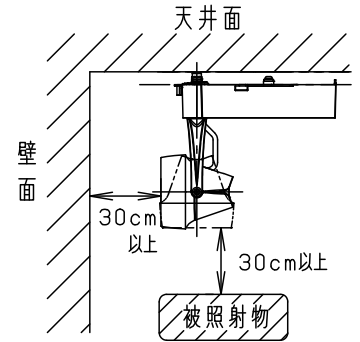

⚠ 注意：商品には寿命があります。詳細はCLX2021HAをご参照ください。

⚠ 安全に関するご注意

- 一般屋内用器具です。屋外や水気、湿気のある所では使用しないでください。絶縁不良による感電の原因となります。
- 配線ダクト取付専用器具です。傾斜天井、壁面、床面に取付けた配線ダクトには取付けしないでください。指定外取付けは火災、落下の原因となります。
- 器具と被照射面は30cm以上離してください。被照射面の温度上昇による変色の原因となります。