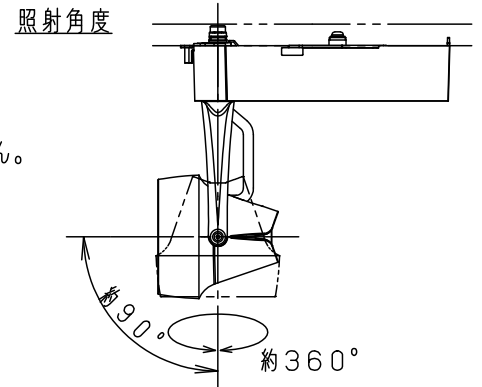

| | | | |
|----------------|-------------|------|----------|
| 入力電流 | 0.24A | 消費電力 | 22.4W |
| ホワイト マンセル N9.5 | | | |
| 器具光束 | 1560lm | | |
| LED | 彩光色 (2700K) | | |
| 配光 | 広角タイプ (34°) | | |
| 器具質量 | 1.1kg | | |
| 特記事項 | 2 | レンズ | アクリル |
| | 1 | 本体 | アルミダイカスト |