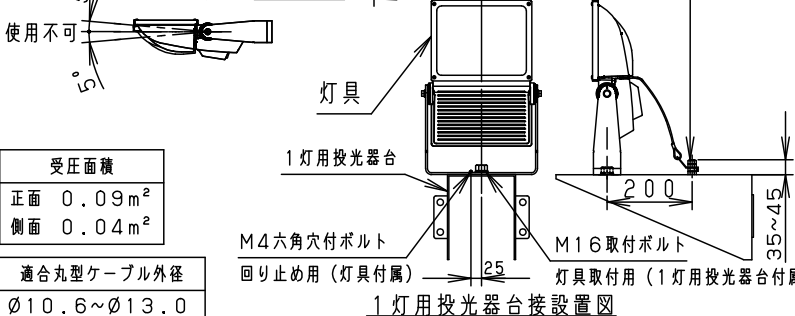

注意：商品には寿命があります。詳細はCLX2021YAをご参照ください。

グリーン購入法適合

安全に関するご注意

- 一般屋外用器具です。浴室など湿気の多い場所、振動や衝撃の多い場所（橋や高架上等）、腐食性ガスの発生する場所、海岸隣接地帯、塩素を使用する屋内プール等では使用しないでください。器具落下や地線不良による感電、火災の原因となります。
- 6.0m/s仕様です。これ以上の風速の影響を受ける場所では使用しないでください。器具落下の原因となります。
- 周囲温度は-20~35℃で使用してください。又、施工時の一時的な点灯確認以外は日中点灯はしないでください。不点や発火の原因となります。
- 草や木等で器具が覆われるような場所では使用しないでください。火災の原因となります。
- 草や木の近くに器具を設置する場合は、除草剤や肥料がかからないようにしてください。
- 雨が、器具に除草剤や肥料がかかってしまった場合、水で洗い流してください。除草剤や肥料により器具が腐食し、浸水による感電・不点の原因となります。
- 器具の取付けには必ずボルトと平座金、パネ座金、六角ナット（ダブルナット仕様）を使用してください。取付けに不備があると落下の原因となります。
- 冠水の恐れのある場所では使用しないでください。感電の原因となります。
- 丸型ケーブルはCV又は2PNCCTの電線をご使用ください。適合丸型ケーブル径はφ10.6~φ13.0mmです。指定外ケーブルを使用すると感電、火災の原因となります。
- 落下防止ワイヤーを取外すなどの分解はしないでください。落下・感電・機能不良の原因となります。
- 枯葉や枯枝がパネルに舞い落ちるような場所ではルーパと組合わせて使用しないでください。火災の原因となります。
- 上向き照射する場合、パネル上の堆積物は定期的に取り除いてください。堆積物によって熱がこもり、堆積物の発火、パネルの変形や器具破損による浸水・感電・火災の原因となります。

受圧面積	
正面	0.09m <sup>2</sup>
側面	0.04m <sup>2</sup>

適合丸型ケーブル外径	
φ10.6~φ13.0	(2mm <sup>2</sup> ×3芯~3.5mm <sup>2</sup> ×3芯)

適合オプション品番		
1灯用投光器台	YK05183K	熔融亜鉛メッキ
アーム (L=600)	NNY28421	シルバーメタリック
アーム (L=900)	NNY28427	シルバーメタリック
フランジ	NNY28485	シルバーメタリック
ポールアダプタ (1灯用)	NYD20020	グレー
ポールアダプタ (2灯用)	NYD20021	グレー
ポールアダプタ (2灯用)	NYD20022	グレー
街路灯アーム (1灯用)	NNY28466	ミディウムグレーメタリック
街路灯アーム (2灯用)	NNY28467	ミディウムグレーメタリック
遮光ルーパ (前後用)	NNY28476	オフブラック
遮光ルーパ (前後左右用)	NNY28477	オフブラック

定格	定格電圧		
	AC100V	AC200V	AC242V
入力電流	0.99A	0.49A	0.41A
消費電力	99.0W	98.3W	97.6W
周波数	50Hz/60Hz 共用		

器具光束	11800lm	7	LEDユニット			光源寿命	60,000h
LED	昼白色 (5000K, Ra85)	6	レンズ	アクリル樹脂		品番	LEDスポットライト NNY24930LE9
配光	広角	5	パネル	ポリカーボネート	透明ツヤ消し		
器具質量	5.7kg	4	カバー	銅板 (t1.2) Zn-Al系合金メッキ	シルバーメタリック ポリエステル塗装	防雨型	
特記事項		3	アーム	銅板 (t4.5) Zn-Al系合金メッキ	シルバーメタリック ポリエステル塗装	海路	古田
		2	枠	銅板 (t1.2) Zn-Al系合金メッキ	シルバーメタリック ポリエステル塗装		
		1	本体	アルミダイカスト	シルバーメタリック ポリエステル塗装		
部番	部品名	材質・素材厚	備考	パナソニック株式会社			