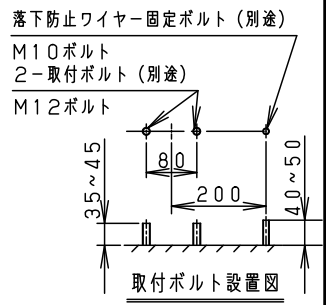

注意：商品には寿命があります。詳細はCLX2021YAをご参照ください。

グリーン購入法適合

安全に関するご注意

- 一般屋外用器具です。浴室など湿気の多い場所、振動や衝撃の多い場所（橋や高架上等）、腐食性ガスの発生する場所、海岸隣接地帯、塩素を使用する屋内プール等では使用しないでください。器具落下や地線不良による感電、火災の原因となります。
- 6.0m/s仕様です。これ以上の風速の影響を受ける場所では使用しないでください。器具落下の原因となります。
- 周囲温度は-20~35℃で使用してください。又、施工時の一時的な点灯確認以外は日中点灯はしないでください。不点や発火の原因となります。
- 草や木等で器具が覆われるような場所では使用しないでください。火災の原因となります。
- 草や木の近くに器具を設置する場合は、除草剤や肥料がかからないようにしてください。
- 雨が、器具に除草剤や肥料がかかってしまった場合、水で洗い流してください。除草剤や肥料により器具が腐食し、浸水による感電・不点の原因となります。
- 器具の取付けには必ずボルトと平座金、パネ座金、六角ナット（ダブルナット仕様）を使用してください。取付けに不備があると落下の原因となります。
- 冠水の恐れのある場所では使用しないでください。感電の原因となります。
- 丸型ケーブルはCV又は2PNCCTの電線をご使用ください。適合丸型ケーブル径はφ10.6~φ13.0mmです。指定外ケーブルを使用すると感電、火災の原因となります。
- 落下防止ワイヤーを取外すなどの分解はしないでください。落下・感電・機能不良の原因となります。
- 枯葉や枯枝がパネルに舞い落ちるような場所ではルーパと組合わせて使用しないでください。火災の原因となります。
- 上向き照射する場合、パネル上の堆積物は定期的に取り除いてください。堆積物によって熱がこもり、堆積物の発火、パネルの変形や器具破損による浸水・感電・火災の原因となります。

受圧面積	
正面	0.09m <sup>2</sup>
側面	0.04m <sup>2</sup>

適合丸型ケーブル外径	
φ10.6~φ13.0	(2mm <sup>2</sup> ×3芯~3.5mm <sup>2</sup> ×3芯)

適合オプション品番		
1灯用投光器台	YK05183K	熔融亜鉛メッキ
アーム (L=600)	NNY28421	シルバーメタリック
アーム (L=900)	NNY28427	シルバーメタリック
フランジ	NNY28485	シルバーメタリック
ポールアダプタ (1灯用)	NYD20020	グレー
ポールアダプタ (2灯用)	NYD20021	グレー
ポールアダプタ (2灯用)	NYD20022	グレー
街路灯アーム (1灯用)	NNY28466	ミディウムグレーメタリック
街路灯アーム (2灯用)	NNY28467	ミディウムグレーメタリック
遮光ルーパ (前後用)	NNY28476	オフブラック
遮光ルーパ (前後左右用)	NNY28477	オフブラック

定格	定格電圧		
	AC100V	AC200V	AC242V
入力電流	0.99A	0.49A	0.41A
消費電力	99.0W	98.3W	97.6W
周波数	50Hz/60Hz 共用		

器具光束	11800lm	7	LEDユニット			光源寿命	60,000h
LED	昼白色 (5000K, Ra85)	6	レンズ	アクリル樹脂		品番	LEDスポットライト NNY24930LE9
配光	広角	5	パネル	ポリカーボネート	透明ツヤ消し		
器具質量	5.7kg	4	カバー	銅板 (t1.2) Zn-Al系合金メッキ	シルバーメタリック ポリエステル塗装	防雨型	
特記事項		3	アーム	銅板 (t4.5) Zn-Al系合金メッキ	シルバーメタリック ポリエステル塗装	海路	古田
		2	枠	銅板 (t1.2) Zn-Al系合金メッキ	シルバーメタリック ポリエステル塗装		
		1	本体	アルミダイカスト	シルバーメタリック ポリエステル塗装		
部番	部品名	材質・素材厚	備考	パナソニック株式会社			