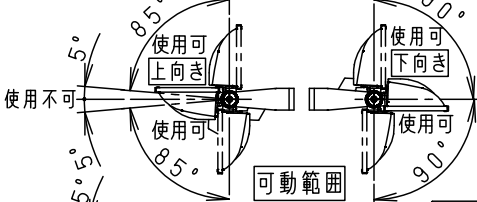

【使用上のご注意】

- ●調光器と組み合わせて使用しないでください。
- ●ライトアップ照明器具を照明器具以外の特殊用途や特殊環境、塩害地域でご使用される場合は別途ご相談ください。
- ●施工作業を十分に考慮して造営材と器具とのスペースを確保して設置ください。密閉された空間では使用しないでください。発煙・発火及び器具短寿命の原因となります。
- ●器具が点検・交換できない場所には設置しないでください。点検できる設置場所（納め方）であること高所設置時の点検設備（ゴンドラなど）があることを確認した上で、設置計画をしてください。
- ●白い対象物（看板・壁面）を照射する場合、色ムラが気になる場合があります。予めご了承ください。
- ●LEDにはバラツキがあるため、LEDユニット内のLED個々及び同一品番・シリーズ品番で発光色、明るさが異なる場合があります。予めご了承ください。
- ●雨上がりなど、高湿度環境時に内部結露する場合がありますが異常ではありません。数日間、点灯・消灯を繰り返す事により消滅しますので、予めご了承ください。
- ●器具上向き取付の場合は、水平から±5°以内に設置するとパネル面に水が滞留し内部結露が消えない原因となる為、使用不可です。