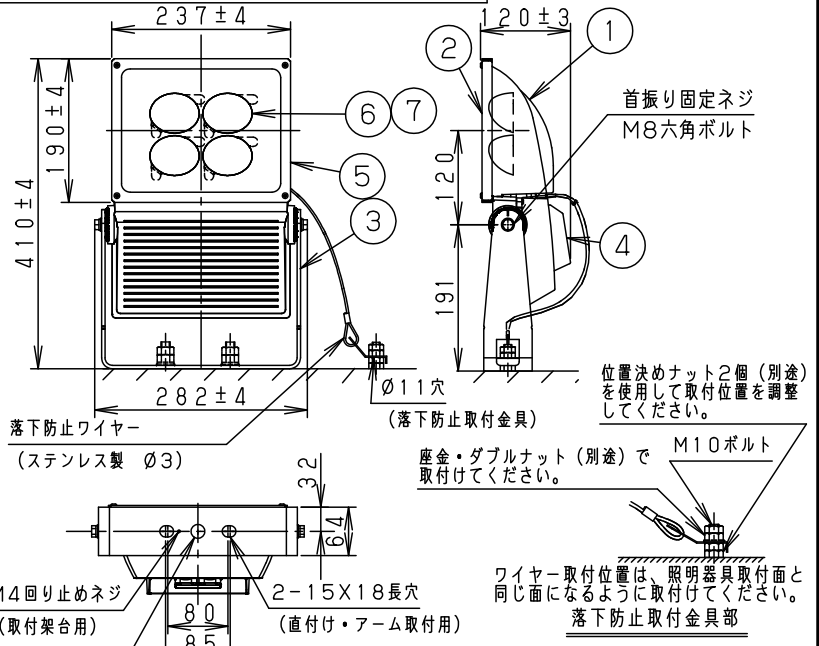

注意：商品には寿命があります。詳細はCLX2021YAをご参照ください。

グリーン購入法適合

安全に関するご注意

- 一般屋外用器具です。浴室など湿気の多い場所、振動や衝撃の多い場所（橋や高架上等）、腐食性ガスの発生する場所、海岸隣接地帯、塩素を使用する屋内プール等では使用しないでください。器具落下や地線不良による感電、火災の原因となります。
- 6.0m/s仕様です。これ以上の風速の影響を受ける場所では使用しないでください。器具落下の原因となります。
- 周囲温度は-20~35℃で使用してください。又、施工時の一時的な点灯確認以外は日中点灯はしないでください。不点や発火の原因となります。
- 草や木等で器具が覆われるような場所では使用しないでください。火災の原因となります。
- 草や木の近くに器具を設置する場合は、除草剤や肥料がかからないようにしてください。
- 雨が、器具に除草剤や肥料がかかってしまった場合、水で洗い流してください。除草剤や肥料により器具が腐食し、浸水による感電・不点の原因となります。
- 器具の取付けには必ずボルトと平座金、パネ座金、六角ナット（ダブルナット仕様）を使用してください。取付けに不備があると落下の原因となります。
- 冠水の恐れのある場所では使用しないでください。感電の原因となります。
- 丸型ケーブルはCV又は2PNCCTの電線をご使用ください。適合丸型ケーブル径はφ10.6~φ13.0mmです。指定外ケーブルを使用すると感電、火災の原因となります。
- 落下防止ワイヤーを取外すなどの分解はしないでください。落下・感電・機能不良の原因となります。
- 枯葉や枯枝がパネルに舞い落ちるような場所ではルーパと組合わせて使用しないでください。火災の原因となります。
- 上向き照射する場合、パネル上の堆積物は定期的に取り除いてください。堆積物によって熱がこもり、堆積物の発火、パネルの変形や器具破損による浸水・感電・火災の原因となります。

受圧面積	
正面	0.09m <sup>2</sup>
側面	0.04m <sup>2</sup>

適合丸型ケーブル外径	
φ10.6~φ13.0	(2mm <sup>2</sup> ×3芯~3.5mm <sup>2</sup> ×3芯)

適合オプション品番		
1灯用投光器台	YK05183K	熔融亜鉛メッキ
アーム (L=600)	NNY28421	シルバーメタリック
アーム (L=900)	NNY28427	シルバーメタリック
フランジ	NNY28485	シルバーメタリック
ポールアダプタ (1灯用)	NYD20020	グレー
ポールアダプタ (2灯用)	NYD20021	グレー
ポールアダプタ (2灯用)	NYD20022	グレー
街路灯アーム (1灯用)	NNY28466	ミディウムグレーメタリック
街路灯アーム (2灯用)	NNY28467	ミディウムグレーメタリック
遮光ルーパ (前後用)	NNY28476	オフブラック
遮光ルーパ (前後左右用)	NNY28477	オフブラック

定格	定格電圧		
	AC100V	AC200V	AC242V
入力電流	0.99A	0.49A	0.41A
消費電力	99.0W	98.3W	97.6W
周波数	50Hz/60Hz 共用		

器具光束	11800lm	7	LEDユニット			光源寿命	60,000h
LED	昼白色 (5000K, Ra85)	6	レンズ	アクリル樹脂		品番	LEDスポットライト NNY24930LE9
配光	広角	5	パネル	ポリカーボネート	透明ツヤ消し		
器具質量	5.7kg	4	カバー	銅板 (t1.2) Zn-Al系合金メッキ	シルバーメタリック ポリエステル塗装	防雨型	
特記事項		3	アーム	銅板 (t4.5) Zn-Al系合金メッキ	シルバーメタリック ポリエステル塗装	海路	古田
		2	枠	銅板 (t1.2) Zn-Al系合金メッキ	シルバーメタリック ポリエステル塗装		
		1	本体	アルミダイカスト	シルバーメタリック ポリエステル塗装		
部番	部品名	材質・素材厚	備考	パナソニック株式会社			