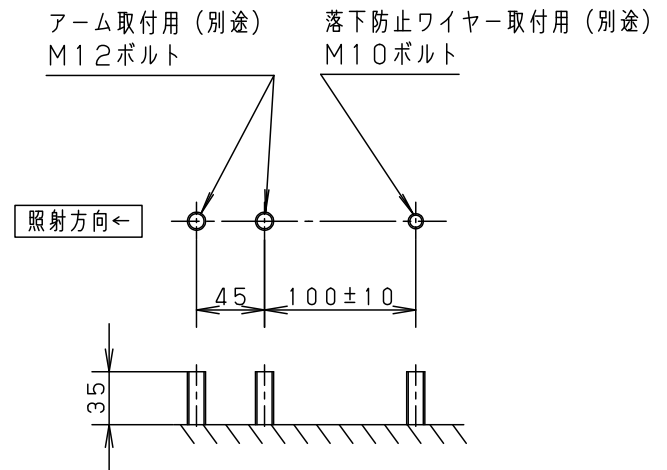

ボルト固定時の
取付用ボルト配置図