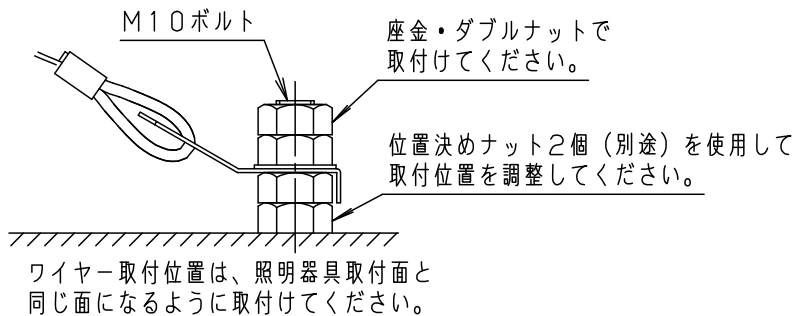

〔使用上のご注意〕

- ●周囲温度により光束が変化します。
- ●始動時に突入（インラッシュ）電流が発生します。弊社配線器具に接続できる灯具台数は下表を参照してください。

最大接続灯数（1回路当たり）

弊社製配線器具	AC100V	AC200V	AC242V
リモコンブレーカCL型 20A	88台	160台	200台
リモコン漏電ブレーカCLE型 20A			
カンタッチブレーカBKF型 20A			
カンタッチ漏電ブレーカBKFE型 20A			
コンパクトブレーカ 20A			
コンパクト漏電ブレーカ 20A			
HBブレーカ 20A			
小型漏電ブレーカ 20A			

落下防止取付金具部

特記事項

※本図は2枚1組です

5				品番 (ライトアップ)
4				防雨型 (仕様・定格)
3				NYT1023RLE9
2				河野 吉田
1				
部番	部品名	材質・素材厚	備考	パナソニック株式会社