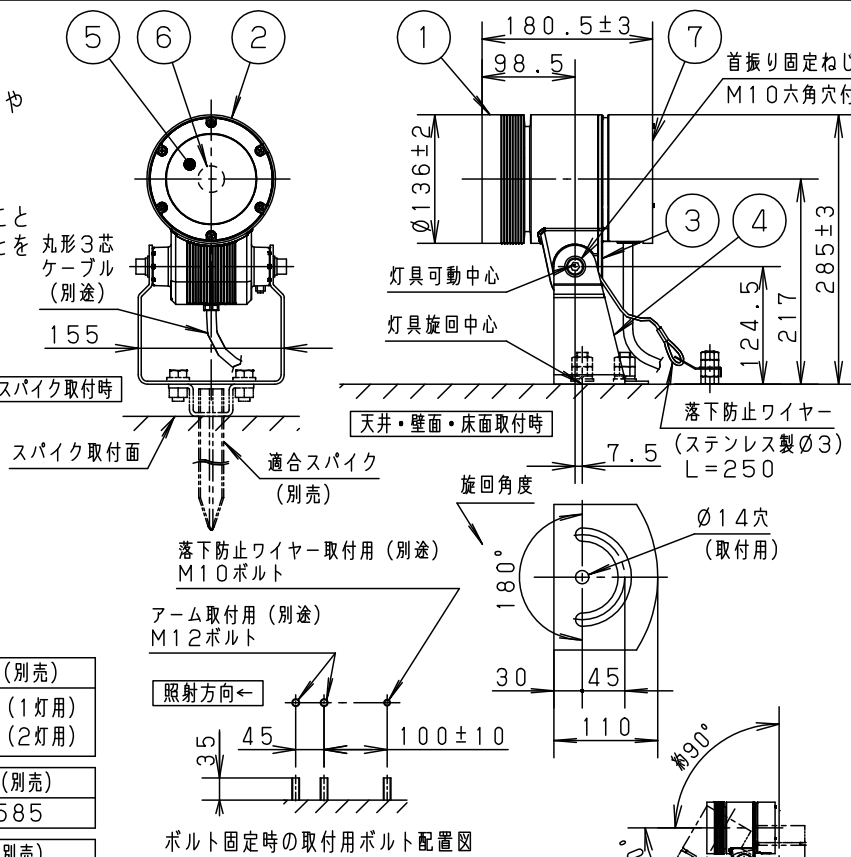

安全に関するご注意

- 一般屋外用（防雨型）器具です。浴室など湿気の多い場所、振動や衝撃の多い場所（橋や高架上等）、腐食性ガスの発生する場所、塩素を使用する屋内プール等、海岸隣接地帯では使用しないでください。器具の落下や絶縁不良による感電及び火災の原因となります。
- 60m/s仕様です。これ以上の風速の影響を受ける場所では使用しないでください。器具落下の原因となります。
- 周囲温度は-20℃～35℃で使用してください。又、施工時の一時的な点灯確認以外は日中点灯はしないでください。火災・LED短寿命の原因となります。
- 取付方向の制限はありません。ただし踏まれるなどの過剰な力が加わる恐れのある場所には取付けないでください。火災・感電・落下の原因となります。
- 草や木等で器具が覆われるような場所では使用しないでください。火災の原因となります。
- 草や木の近くに器具を設置する場合は、除草剤や肥料がかからないようにしてください。万が一、器具に除草剤や肥料がかかってしまった場合、水で洗い流してください。除草剤や肥料により器具が腐食し、浸水による感電・不点の原因となります。
- 冠水の恐れのある場所には使用しないでください。浸水による感電の原因となります。
- 被照射面とは0.3m以上離してください。過熱による火災の原因となります。
- 器具の取付けには必ずボルトと平座金、スプリング座金、六角ナット（ダブルナット仕様）を使用してください。取付けに不備があると落下の原因となります。
- 丸型ケーブルはCV又はCEの電線をご使用ください。適合丸型ケーブル径は $\phi 10.6 \sim \phi 13.0$ です。
- スパイクと組み合わせて使用する場合は、スパイク取付面より深く土中に埋めないでください。除草剤や肥料により器具が腐食し、浸水による感電・不点の原因となります。
- 落下防止ワイヤーを取外す、枠を取外すなどの分解はしないでください。落下・感電・機能不良の原因となります。
- 上向き照射する場合、パネル上の堆積物は定期的に取り除いてください。堆積物によって熱がこもり、堆積物の発火、器具破損による浸水・感電・火災の原因となります。

適合オプション(別売)		
NYK50000(スヌート)		
NYK50001(ガード)		
NYK50002(ディフューズレンズ)		
NYK50003(スプレッドレンズ)		

適合取付金具(別売)	
NNY28587	(1灯用)
NNY28588	(2灯用)

適合スパイク(別売)	
NNY28585	

定格電圧	消費電力	入力電流
100V	17.3W	0.18A
200V	17.2W	0.09A
242V	17.2W	0.08A

適合アーム(別売)	
NNY28426	

器具光束	
1885lm	

適合丸型ケーブル外径	
$\phi 10.6 \sim \phi 13$ (2mm ² ×3芯~3.5mm ² ×3芯)	

受圧面積	
正面	0.024m ²
側面	0.034m ²

		7	カバー	ASA樹脂(黒)	ミディアムグレーメタリック アクリル塗装	
LED	電球色(3000K)	6	LEDユニット		LEDユニット×1	
配光	広角タイプ(35°)	5	パネル	強化ガラス(t4)	透明	品番(ライトアップ)
器具質量	3.7Kg	4	アーム	鋼板(t3.2) Zn-Al系合金メッキ	ミディアムグレーメタリック アクリル塗装	防雨型(寸法図)
特記事項 ※本図は2枚1組です		3	ボックス蓋	アルミダイカスト	ミディアムグレーメタリック アクリル塗装	NYT1023RLE9
		2	枠	アルミダイカスト	ミディアムグレーメタリック アクリル塗装	河野
		1	本体	アルミダイカスト	ミディアムグレーメタリック アクリル塗装	古田
部番	部品名	材質・素材厚	備考	パナソニック株式会社		