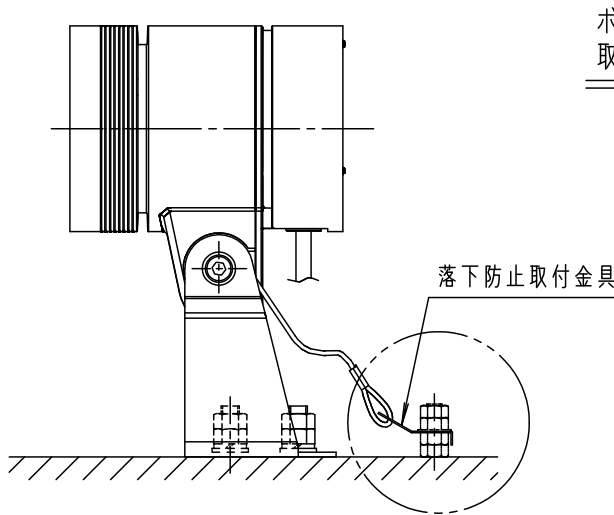

適合アーム(別売)	
NNY28426	

器具光束	
1885lm	

適合丸型ケーブル外径	
$\phi 10.6 \sim \phi 13$ (2mm ² ×3芯~3.5mm ² ×3芯)	

受圧面積	
正面	0.024m ²
側面	0.034m ²

		7	カバー	ASA樹脂(黒)	ミディアムグレーメタリック アクリル塗装	
LED	電球色(3000K)	6	LEDユニット		LEDユニット×1	
配光	広角タイプ(35°)	5	パネル	強化ガラス(t4)	透明	品番(ライトアップ)
器具質量	3.7Kg	4	アーム	鋼板(t3.2) Zn-Al系合金メッキ	ミディアムグレーメタリック アクリル塗装	防雨型(寸法図)
特記事項 ※本図は2枚1組です		3	ボックス蓋	アルミダイカスト	ミディアムグレーメタリック アクリル塗装	NYT1023RLE9
		2	枠	アルミダイカスト	ミディアムグレーメタリック アクリル塗装	河野
		1	本体	アルミダイカスト	ミディアムグレーメタリック アクリル塗装	古田
部番	部品名	材質・素材厚	備考	パナソニック株式会社		

*可動範囲以上無理に可動させないでください

保護等級: IP23

〔使用上のご注意〕

- 周囲温度により光束が変化します。
- 始動時に突入（インラッシュ）電流が発生します。弊社配線器具に接続できる灯具台数は下表を参照してください。

最大接続灯数（1回路当たり）

弊社製配線器具	AC100V	AC200V	AC242V
リモコンブレーカCL型 20A	88台	160台	200台
リモコン漏電ブレーカCLE型 20A			
カンタッチブレーカBKF型 20A			
カンタッチ漏電ブレーカBKFE型 20A			
コンパクトブレーカ 20A			
コンパクト漏電ブレーカ 20A			
HBブレーカ 20A			
小型漏電ブレーカ 20A			