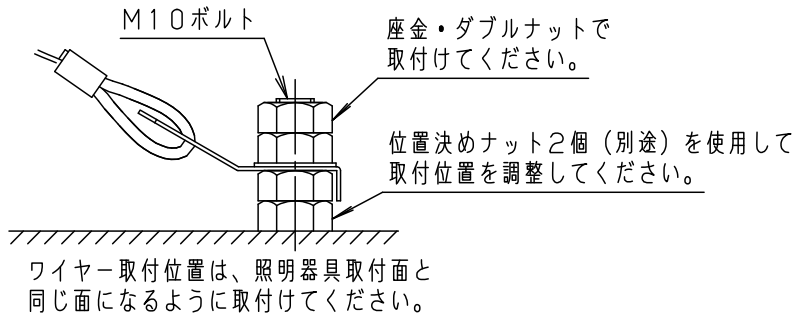

落下防止取付金具部

特記事項

※本図は2枚1組です

5				品番 (ライトアップ)
4				防雨型 (仕様・定格)
3				NYT1031NLE9
2				河野 吉田
1				
部番	部品名	材質・素材厚	備考	パナソニック株式会社