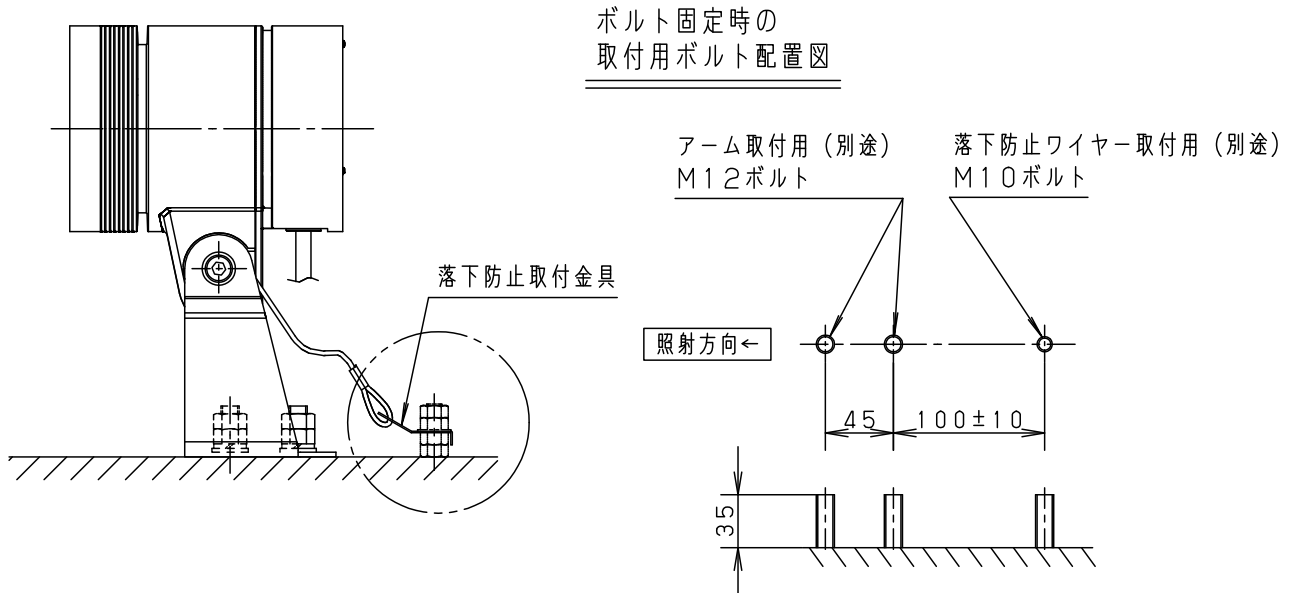

⚠ 注意：商品には寿命があります。詳細はCLX2021JAをご参照ください。

〔使用上のご注意〕

- ●周囲温度により光束が変化します。
- ●始動時に突入（インラッシュ）電流が発生します。弊社配線器具に接続できる灯具台数は下表を参照してください。

最大接続灯数（1回路当り）

弊社製配線器具	AC100V	AC200V	AC242V
リモコンブレーカCL型 20A	53台	100台	123台
リモコン漏電ブレーカCLE型 20A			
カンタッチブレーカBKF型 20A			
カンタッチ漏電ブレーカBKFE型 20A			
コンパクトブレーカ 20A			
コンパクト漏電ブレーカ 20A			
HBブレーカ 20A			
小型漏電ブレーカ 20A			

落下防止取付金具部