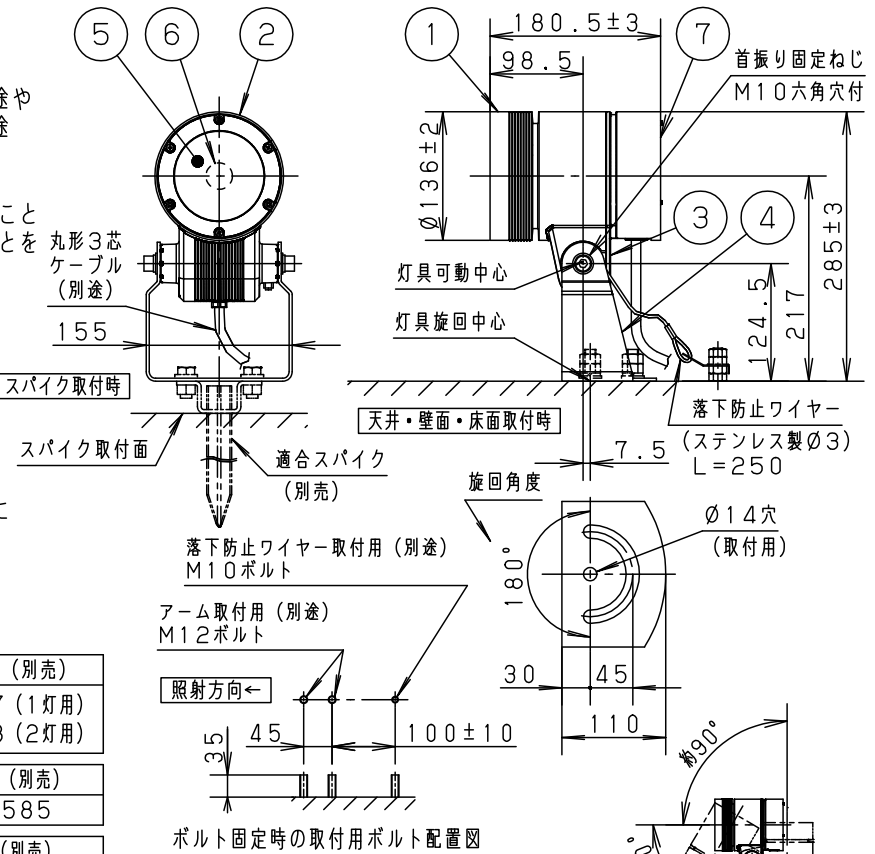

⚠ 注意：商品には寿命があります。詳細はCLX2021JAをご参照ください。

⚠ 安全に関するご注意

- 一般屋外用（防雨型）器具です。浴室など湿気の多い場所、振動や衝撃の多い場所（橋や高架上等）、腐食性ガスの発生する場所、塩素を使用する屋内プール等、海岸隣接地帯では使用しないでください。器具の落下や絶縁不良による感電及び火災の原因となります。
- 6.0m/s仕様です。これ以上の風速の影響を受ける場所では使用しないでください。器具落下の原因となります。
- 周囲温度は-20℃～35℃で使用してください。又、施工時の一時的な点灯確認以外は日中点灯はしないでください。火災・LED短寿命の原因となります。
- 取付方向の制限はありません。ただし踏まれるなどの過剰な力が加わる恐れのある場所には取付けないでください。火災・感電・落下の原因となります。
- 草や木等で器具が覆われるような場所では使用しないでください。火災の原因となります。
- 草や木の近くに器具を設置する場合は、除草剤や肥料がかからないようにしてください。万が一、器具に除草剤や肥料がかかってしまった場合、水で洗い流してください。除草剤や肥料により器具が腐食し、浸水による感電・不点の原因となります。
- 冠水の恐れのある場所には使用しないでください。浸水による感電の原因となります。
- 被照射面とは0.3m以上離してください。過熱による火災の原因となります。
- 器具の取付には必ずボルトと平座金、スプリング座金、六角ナット（ダブルナット仕様）を使用してください。取付に不備があると落下の原因となります。
- 丸型ケーブルはCV又はCEの電線をご使用ください。適合丸型ケーブル径は $\phi 10.6 \sim \phi 13.0$ です。
- スパイクと組み合わせて使用する場合は、スパイク取付面より深く土中に埋めないでください。除草剤や肥料により器具が腐食し、浸水による感電・不点の原因となります。
- 落下防止ワイヤーを取外す、枠を取外すなどの分解はしないでください。落下・感電・機能不良の原因となります。
- 上向き照射する場合、パネル上の堆積物は定期的に取り除いてください。堆積物によって熱がこもり、堆積物の発火、器具破損による浸水・感電・火災の原因となります。

適合オプション(別売)		
NYK50000 (スヌート)		
NYK50001 (ガード)		
NYK50002 (ディフューズレンズ)		
NYK50003 (スプレッドレンズ)		

適合取付金具(別売)	
NNY28587 (1灯用)	
NNY28588 (2灯用)	
適合スパイク(別売)	
NNY28585	

定格電圧	消費電力	入力電流
100V	31.6W	0.32A
200V	31W	0.16A
242V	31W	0.14A

適合アーム(別売)	
NNY28426	
器具光束	
3445lm	

適合丸型ケーブル外径	受圧面積
$\phi 10.6 \sim \phi 13$ (2mm ² ×3芯~3.5mm ² ×3芯)	正面: 0.024m ² 側面: 0.034m ²

	7	カバー	ASA樹脂(黒)	ミディアムグレーメタリック アクリル塗装	
LED	昼白色(5000K)	6	LEDユニット		LEDユニット×1
配光	狭角タイプ(13°)	5	パネル	強化ガラス(t4)	透明
器具質量	3.7Kg	4	アーム	鋼板(t3.2) Zn-Al系合金メッキ	ミディアムグレーメタリック アクリル塗装
特記事項 ※本図は2枚1組です		3	ボックス蓋	アルミダイカスト	ミディアムグレーメタリック アクリル塗装
		2	枠	アルミダイカスト	ミディアムグレーメタリック アクリル塗装
		1	本体	アルミダイカスト	ミディアムグレーメタリック アクリル塗装
部番	部品名	材質・素材厚	備考	パナソニック株式会社	