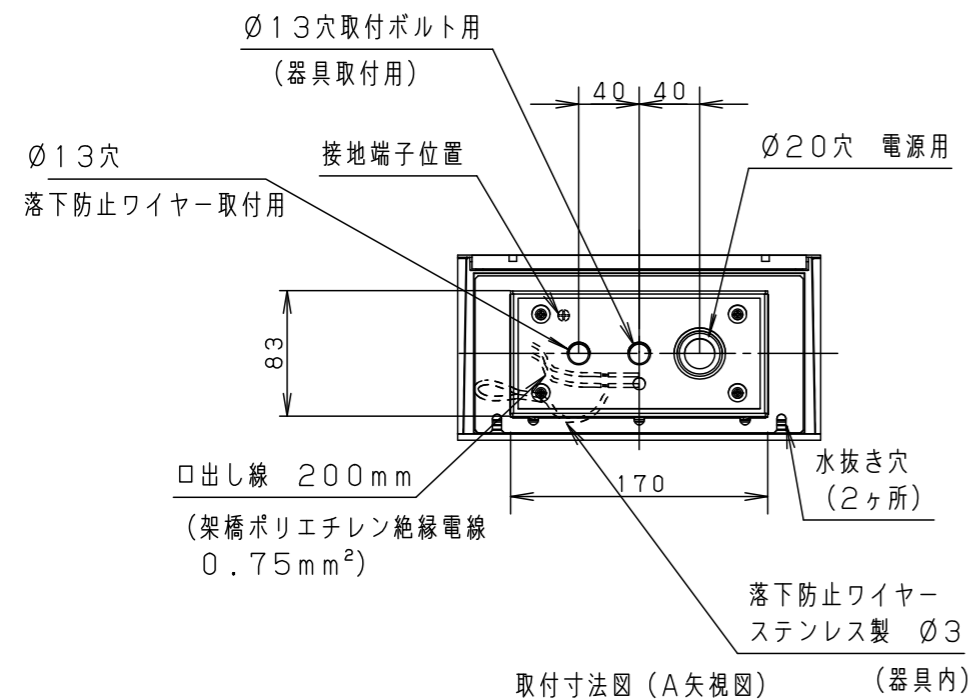

⚠ 注意：商品には寿命があります。詳細はCLX2021JAをご参照ください。

⚠ 安全に関するご注意

- 一般屋外用（防雨型）器具です。浴室などの湿気が多い場所、振動や衝撃が多い場所（橋や高架上等）、粉塵の多い場所、腐食性ガスの発生する場所、海岸隣接地域、塩素を使用しているプールでは使用しないでください。器具の落下や絶縁不良による感電及び火災の原因となります。
- 40m/s仕様です。適合条件以外では使用しないでください。器具落下の原因となります。
- 周囲温度-20~35℃の範囲でご使用ください。又、施工時の一時的な点灯確認以外は日中点灯はしないでください。火災・LED短寿命の原因となります。
- 壁面取付上向き専用器具です。指定方向以外には取付けしないでください。また補強のない壁面、取付面が本体パッキンより小さい壁面には取付けしないでください。浸水による感電、器具落下、火災の原因となります。
- 壁面に凹凸がある場合、取付面とパッキンとのスキマを防水シーラントで埋めてください。絶縁不良による感電の原因となります。

適合オプション（別売）  
 YYY96204（フード）  
 YYY96222Z（レンズ）

定格電圧	消費電力	入力電流
100V	67W	0.70A
200V	67W	0.34A
242V	67W	0.29A

器具光束	4320lm
------	--------

部番	部品名	材質・素材厚	備考
1	本体	アルミダイカスト	シルバーメタリック アクリル塗装
2	枠	アルミダイカスト	シルバーメタリック アクリル塗装
3	フランジ	ステンレス鋼板 (t1.5)	シルバーメタリック アクリル塗装
4	ガラスパネル	硬質ガラス	透明+シルク印刷
5	LEDユニット		白色

LED	: 白色 (4000K、Ra85)
W・数	: 33W ×2
器具質量	: 5.3kg
	シルバーメタリック
	防雨型
	ブラケット

特記事項：

**SmartArchi**

品番：YYY46044ZLE9

図番：YYY46044Z-K1

尺度：1/5

作成 河野 赤濱

パナソニック株式会社