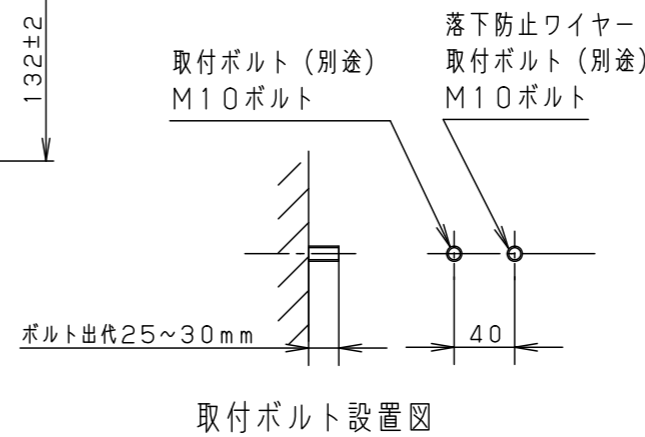

⚠ 注意：商品には寿命があります。詳細はCLX2021JAをご参照ください。

⚠ 安全に関するご注意

- 一般屋外用（防雨型）器具です。浴室などの湿気が多い場所、振動や衝撃が多い場所（橋や高架上等）、粉塵の多い場所、腐食性ガスの発生する場所、海岸隣接地域、塩素を使用しているプールでは使用しないでください。器具の落下や絶縁不良による感電及び火災の原因となります。
- 40m/s仕様です。適合条件以外では使用しないでください。器具落下の原因となります。
- 周囲温度-20~35℃の範囲でご使用ください。又、施工時の一時的な点灯確認以外は日中点灯はしないでください。火災・LED短寿命の原因となります。
- 壁面取付上向き専用器具です。指定方向以外には取付けしないでください。また補強のない壁面、取付面が本体パッキンより小さい壁面には取付けしないでください。浸水による感電、器具落下、火災の原因となります。
- 壁面に凹凸がある場合、取付面とパッキンとのスキマを防水シーラントで埋めてください。絶縁不良による感電の原因となります。

- 落下防止ワイヤーを取り外すなどの分解はしないでください。落下・感電の原因となります。
- パネル上の堆積物は定期的に取り除いてください。堆積物によって熱がこもり、堆積物の発火、器具破損による浸水・感電・火災の原因となります。

(使用上のご注意)

- 調光器と組み合わせて使用しないでください。
- ライトアップ照明器具を照明器具以外の特殊用途や特殊環境、塩害地域でご使用される場合は、別途ご相談ください。
- LEDにはバラツキがある為、同一品番で発光色、明るさが異なる場合があります。予めご了承ください。

適合オプション（別売）
YYY96204（フード）
YYY96222Z（レンズ）

定格電圧	消費電力	入力電流
100V	67W	0.70A
200V	67W	0.34A
242V	67W	0.29A

器具光束	4320lm

部番	部品名	材質・素材厚	備考
1	本体	アルミダイカスト	シルバーメタリック アクリル塗装
2	枠	アルミダイカスト	シルバーメタリック アクリル塗装
3	フランジ	ステンレス鋼板 (t1.5)	シルバーメタリック アクリル塗装
4	ガラスパネル	硬質ガラス	透明+シルク印刷
5	LEDユニット		白色

LED	: 白色 (4000K、Ra85)
W・数	: 33W ×2
器具質量	: 5.3kg
	シルバーメタリック
	防雨型
	ブラケット

特記事項：

SmartArchi

品番：YYY46044ZLE9

図番：YYY46044Z-K1

尺度：1/5

作成 河野 赤濱

パナソニック株式会社

単位mm (A3)

( )