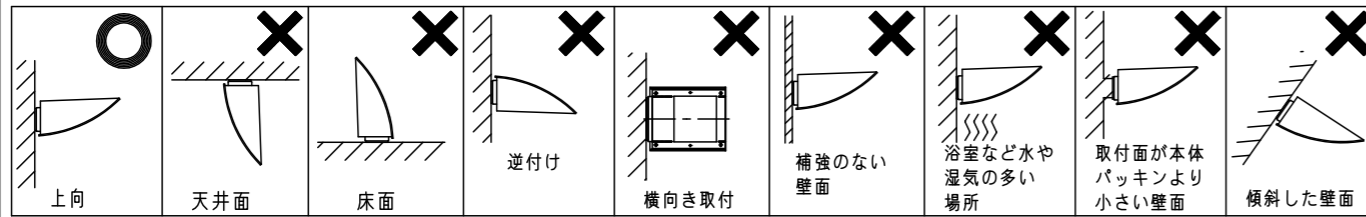

⚠ 注意：商品には寿命があります。詳細はCLX2021JAをご参照ください。

⚠ 安全に関するご注意

- 一般屋外用（防雨型）器具です。浴室などの湿気が多い場所、振動や衝撃が多い場所（橋や高架上等）、粉塵の多い場所、腐食性ガスの発生する場所、海岸隣接地域、塩素を使用しているプールでは使用しないでください。器具の落下や絶縁不良による感電及び火災の原因となります。
- 40m/s仕様です。適合条件以外では使用しないでください。器具落下の原因となります。
- 周囲温度-20~35℃の範囲でご使用ください。又、施工時の一時的な点灯確認以外は日中点灯はしないでください。火災・LED短寿命の原因となります。
- 壁面取付上向き専用器具です。指定方向以外には取付けしないでください。また補強のない壁面、取付面が本体パッキンより小さい壁面には取付けしないでください。浸水による感電、器具落下、火災の原因となります。
- 壁面に凹凸がある場合、取付面とパッキンとのスキマを防水シーラントで埋めてください。絶縁不良による感電の原因となります。

- 落下防止ワイヤーを取り外すなどの分解はしないでください。落下・感電の原因となります。
- パネル上の堆積物は定期的に取り除いてください。堆積物によって熱がこもり、堆積物の発火、器具破損による浸水・感電・火災の原因となります。

(使用上のご注意)

- 調光器と組み合わせて使用しないでください。
- ライトアップ照明器具を照明器具以外の特殊用途や特殊環境、塩害地域でご使用される場合は、別途ご相談ください。
- LEDにはバラツキがある為、同一品番で発光色、明るさが異なる場合があります。予めご了承ください。