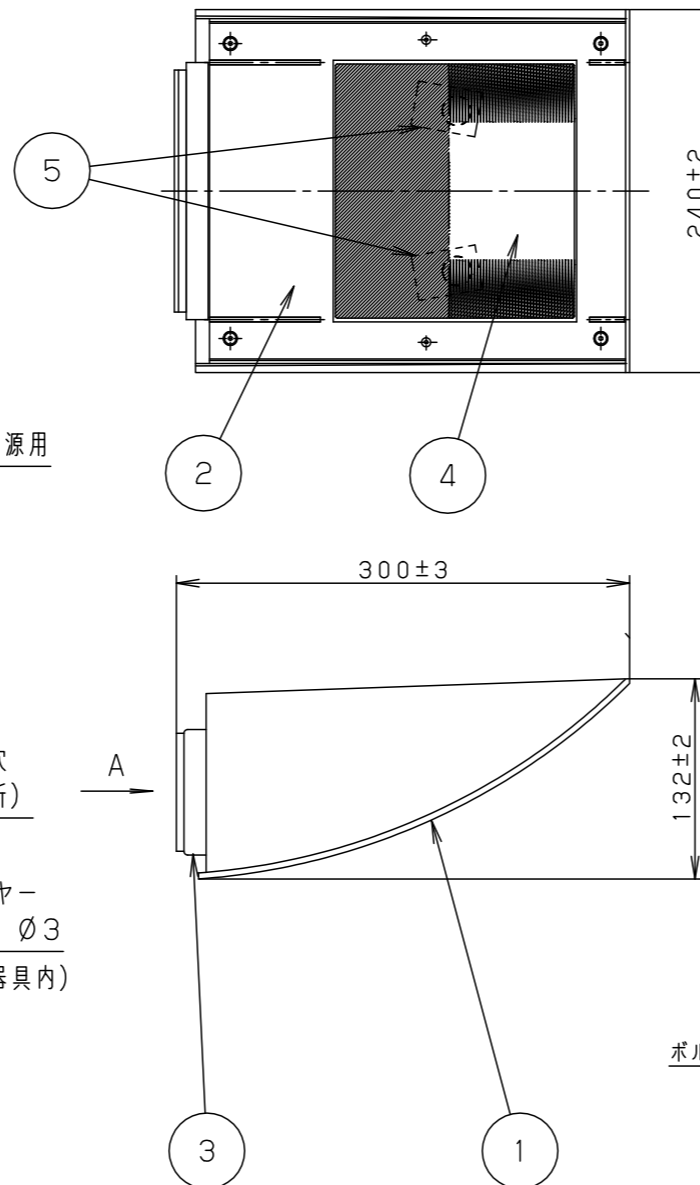

⚠ 注意：商品には寿命があります。詳細はCLX2021JAをご参照ください。

⚠ 安全に関するご注意

- 一般屋外用（防雨型）器具です。浴室などの湿気が多い場所、振動や衝撃が多い場所（橋や高架上等）、粉塵の多い場所、腐食性ガスの発生する場所、海岸隣接地域、塩素を使用しているプールでは使用しないでください。器具の落下や絶縁不良による感電及び火災の原因となります。
- 40m/s仕様です。適合条件以外では使用しないでください。器具落下の原因となります。
- 周囲温度-20~35℃の範囲でご使用ください。又、施工時の一時的な点灯確認以外は日中点灯はしないでください。火災・LED短寿命の原因となります。
- 壁面取付上向き専用器具です。指定方向以外には取付けしないでください。また補強のない壁面、取付面が本体パッキンより小さい壁面には取付けしないでください。浸水による感電、器具落下、火災の原因となります。
- 壁面に凹凸がある場合、取付面とパッキンとのスキマを防水シーラントで埋めてください。絶縁不良による感電の原因となります。

適合オプション（別売）  
 YYY96204（フード）  
 YYY96222Z（レンズ）

定格電圧	消費電力	入力電流
100V	67W	0.70A
200V	67W	0.34A
242V	67W	0.29A

器具光束	4320lm
------	--------

部番	部品名	材質・素材厚	備考
1	本体	アルミダイカスト	シルバーメタリック アクリル塗装
2	枠	アルミダイカスト	シルバーメタリック アクリル塗装
3	フランジ	ステンレス鋼板 (t1.5)	シルバーメタリック アクリル塗装
4	ガラスパネル	硬質ガラス	透明+シルク印刷
5	LEDユニット		白色

LED	: 白色 (4000K、Ra85)
W・数	: 33W ×2
器具質量	: 5.3kg
	シルバーメタリック
	防雨型
	ブラケット

特記事項：

**SmartArchi**

品番：YYY46044ZLE9

図番：YYY46044Z-K1

尺度：1/5

作成 河野 赤濱

パナソニック株式会社

単位mm (A3)

( )