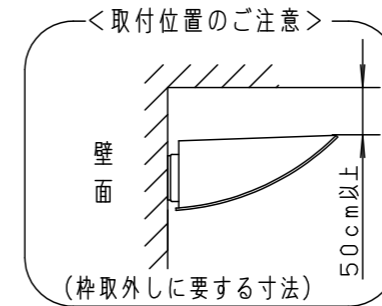

適合オプション（別売）
YYY96204（フード）
YYY96222Z（レンズ）