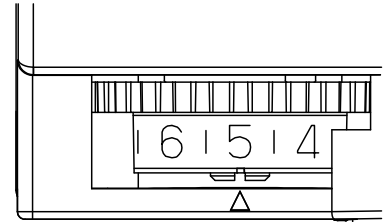

No.	1	2	3	4	5	6	7	8	9
	暗	明	切						
	30秒	2分	6分	30秒	2分	6分	30秒	2分	6分
	点灯する周囲の明るさ			点灯保持時間(分)					

例：点灯保持時間：2分
点灯を開始する周囲の明るさ：30 lx

- 点灯保持時間を約30秒、約2分、約6分の3段階の調整ができます。
- 器具が点灯を開始するときの周囲の明るさを約10 lx（暗）、約30 lx（明）、無限大（切）の3段階で調整できます。

注意

- 必ず壁スイッチを設置してください。
- センサによる点灯モードに異常が発生したとき、リセットできません。
- 長時間の外出時、旅行時等に強制OFFができません。
- 検知範囲は気温、服装、人の移動速度、進入方向、検知物の熱量、器具の取付高さ、取付面の傾きなどにより変化します。
- 室温が体温に近づいたとき検知しにくくなります。
- 温風ヒーターなどで部屋暖房を行った場合、人がいないのに点灯したり、点灯したまま消灯しないことがあります。
- 下記の環境下での使用はお避けください。
  1. 反射の強い床のある場所
  2. 風などでゆれるカーテンや植物などがある場所
  3. 取付け高さが3m以上の場所
  4. エアコンの吹き出し口に近い場所
  5. 急激な温度差のある場所（暖房器具等の近く）
  6. 他の照明器具に近い場所（40cm以内）