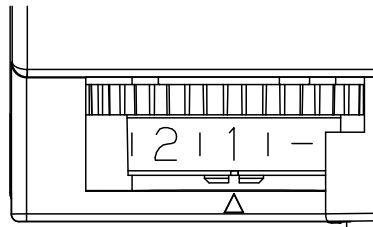

⚠ 注意：商品には寿命があります。詳細はCLX2021AAをご参照ください。

照明

1. 周囲が暗くなり、検知範囲内に人が入ると点灯します。
2. 検知範囲内で人が動いている間は点灯し、人がいなくなったり静止すると点灯保持時間後に消灯します。
  消灯6秒前に段調光し、消灯をお知らせする機能が付いています。
3. 周囲が設定した明るさより明るい間は点灯しません。

ダイヤルの設定

蓋裏面