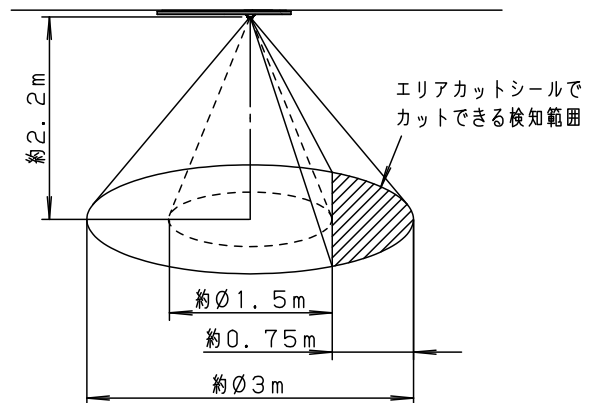

例：点灯保持時間：2分
点灯を開始する周囲の明るさ：30 lx

- 点灯保持時間を約30秒、約2分、約6分の3段階の調整ができます。
- 器具が点灯を開始するときの周囲の明るさを約10 lx（暗）、約30 lx（明）、無限大（切）の3段階で調整できます。

注意

- 必ず壁スイッチを設置してください。
- センサによる点灯モードに異常が発生したとき、リセットできません。
- 長時間の外出時、旅行時等に強制OFFができません。
- 検知範囲は気温、服装、人の移動速度、進入方向、検知物の熱量、器具の取付高さ、取付面の傾きなどにより変化します。
- 室温が体温に近づいたとき検知しにくくなります。
- 温風ヒーターなどで部屋暖房を行った場合、人がいないのに点灯したり、点灯したまま消灯しないことがあります。
- 下記の環境下での使用はお避けください。
 1. 反射の強い床のある場所
 2. 風などでゆれるカーテンや植物などがある場所
 3. 取付け高さが3m以上の場所
 4. エアコンの吹き出し口に近い場所
 5. 急激な温度差のある場所（暖房器具等の近く）
 6. 他の照明器具に近い場所（40cm以内）

検知範囲

- 点線部は小さな動きでも検知する範囲です。
- 必ず点線部に便器がくるように取り付けてください。

本図面は2枚1組です 2/2

品番
使用説明書
LSEBC5069LE1

蘭 宮
田 原

パナソニック株式会社