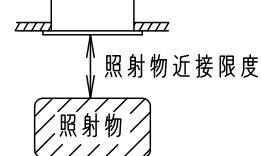

取付バネは5~25mmの天井に取付可能です

- 電源ユニット内蔵型
- 浅型10H
- 拡散タイプ
- NaPiOnセンサ付 (明るさセンサ付)
- ON/OFF型

⚠ 安全に関するご注意

- 一般屋内用器具です。屋外や水気、湿気のある所では使用しないでください。絶縁不良による感電の原因となります。
- 水平天井埋込専用器具です。傾斜天井、強度のない天井には取り付けしないでください。指定外取り付けは、火災、落下の原因となります。(9mm以上の石膏ボードに取り付けできます。)
- ロックウール等のやわらかい天井には取り付けしないでください。落下の原因となります。
- ブローイング工法吹込み用繊維質断熱材<JIS A9523>およびマット敷工法人造鉱物繊維断熱材<JIS A9521>での断熱施工された天井に使用することができます。(JIL5002適合)
 その他の特殊な断熱施工された天井には使用できません。
 過熱による火災の原因となります。

- 調光器と組み合わせて使用しないでください。火災の原因となります。
- 照射物近接限度内にドア開閉範囲や家具などの可燃物が近づかないように考慮して取り付けてください。照射物の変色・火災の原因となります。

【照射物近接限度10cm】

- (ドア・家具・布等の可燃物)
- LEDを直視しないでください。目の痛みの原因となることがあります。

注記) センサの仕様はLSEBC5069-KGを参照してください。