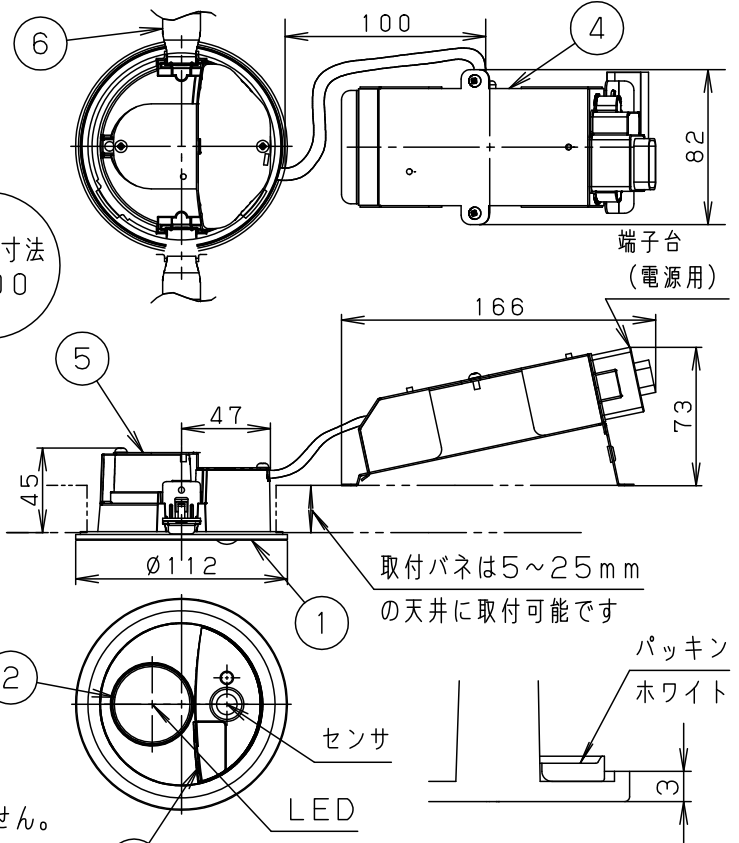

⚠ 注意：商品には寿命があります。詳細はCLX2021AAをご参照ください。

<適合リニューアルプレート>
LGK02000 LGK02001
LGK02004 LGK02005

<施工上のご注意>

- 埋込穴寸法の公差は下表のとおりとしてください。

天井の厚さ	埋込穴寸法
9mm未満	Ø100±1mm
9mm以上	Ø100⁺²₀mm

埋込穴寸法
Ø100

- 施工時、埋込高さは100mm以上必要となります。
- 表面に凹凸のある天井の場合は、気密性が損なわれるおそれがありますので、平面に仕上げてください。
- ほたるスイッチと接続する場合は1回路につきスイッチ3個まででご使用ください。
  (4個以上のほたるスイッチと接続すると、スイッチを切にしても器具が消灯しないことがあります。)

<使用上のご注意>

- トイレ以外でもご使用できますが、連続点灯はできません。また、検知範囲を狭小空間に合わせて設定しているためご注意ください。
- 一般照明との連動はできません。
- センサ子器を使つての多管筒検知はできません。
- 自動点滅器及び熱線センサアダプタとの併用はできません。
- LEDにはバラツキがあるため、同一品番商品でも商品ごとに発光色、明るさが異なる場合があります。
- 器具の近くでは、ラジオやテレビなどの音響、映像機器に雑音が入る場合があります。
- この器具の近くでは電子錠などに使用する光高周波方式のリモコンが動作しない場合がごくまれにありますのでご注意ください。

取付バネは5~25mmの天井に取付可能です

- 電源ユニット内蔵型
- 浅型10H
- 拡散タイプ
- NaPiOnセンサ付 (明るさセンサ付)
- ON/OFF型

⚠ 安全に関するご注意

- 一般屋内用器具です。屋外や水気、湿気のある所では使用しないでください。絶縁不良による感電の原因となります。
- 水平天井埋込専用器具です。傾斜天井、強度のない天井には取り付けしないでください。指定外取り付けは、火災、落下の原因となります。(9mm以上の石膏ボードに取り付けできます。)
- ロックウール等のやわらかい天井には取り付けしないでください。落下の原因となります。
- ブローイング工法吹込み用繊維質断熱材<JIS A9523>およびマット敷工法人造鉱物繊維断熱材<JIS A9521>での断熱施工された天井に使用することができます。(JIL5002適合)
  その他の特殊な断熱施工された天井には使用できません。
  過熱による火災の原因となります。

- 調光器と組み合わせて使用しないでください。火災の原因となります。
- 照射物近接限度内にドア開閉範囲や家具などの可燃物が近づかないように考慮して取り付けてください。照射物の変色・火災の原因となります。

【照射物近接限度10cm】

- (ドア・家具・布等の可燃物)
- LEDを直視しないでください。目の痛みの原因となることがあります。

注記) センサの仕様はLSEBC5069-KGを参照してください。

本図面は2枚1組です 1/2

定格電圧	入力電流	消費電力	6	取付バネ	ステンレス鋼板 (t0.5)	品番 高気密SB形 LSEBC5069LE1
AC100V	0.12A	7.3W	5	天板	亜鉛鋼板 (t0.8)	
LED	温白色 (3500K Ra83) 明るさ: 60形電球1灯器具相当		4	カバー	亜鉛鋼板 (t0.8)	
器具質量	0.7kg		3	蓋	ASA	ホワイト
特記事項			2	カバー	アクリル	乳白
			1	枠	アルミダイカスト	ホワイトつや消し
部番	部品名	材質・素材厚	備考	パナソニック株式会社