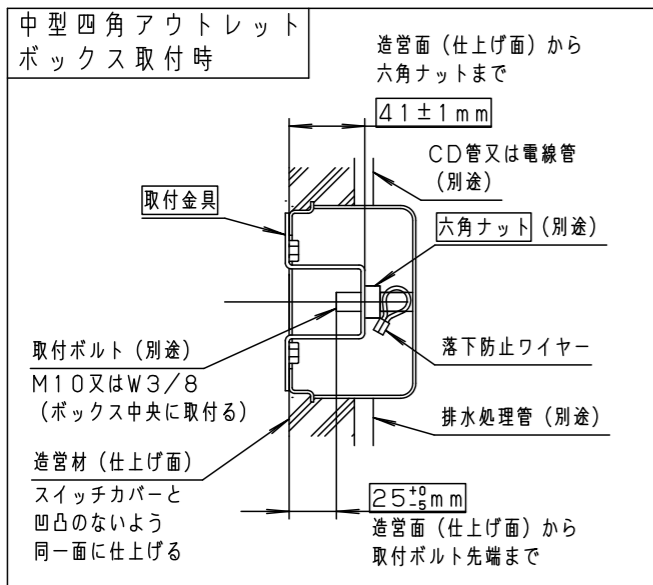

[使用上のご注意]

- 調光器と組み合わせて使用しないでください。
- ライトアップ照明器具を照明器具以外の特殊用途や特殊環境、塩害地域でご使用される場合は、別途ご相談ください。
- 器具が点検・交換できない場所には設置しないでください。点検できる設置場所（納め方）であること、高所設置時の点検設備（ゴンドラなど）があることを確認した上で、設置計画をしてください。
- 施工作業を十分に考慮して造営材と器具とのスペースを確保して設置ください。密閉された空間では使用しないでください。発煙・発火及び器具短寿命の原因となります。
- 照射方向調整後、首振り回転固定ねじと水平回転固定ねじを確実に締付けてください。
- 始動時に突入（インラッシュ）電流が発生します。弊社配線器具に接続できる灯具台数は下表を参照してください。

最大接続灯数（1回路当り）

弊社製配線器具	AC100V
リモコンブレーカCL型	20A
リモコン漏電ブレーカCLE型	20A
カンタッチブレーカBKF型	20A
カンタッチ漏電ブレーカBKFE型	20A
コンパクトブレーカ	20A
コンパクト漏電ブレーカ	20A
HBブレーカ	20A
小型漏電ブレーカ	20A

114台

施工条件について（六角ナット施工用）

- ・本器具の取付金具は、埋込ボックスへ器具を取付ける時の六角ナット位置決めと器具を取付けるために使用します。
- ・図の通りに取付金具を合わせ、取付金具先端に六角ナットがふれるように調整してください。

定格電圧	AC100V
周波数	50Hz/60Hz共用
入力電流	0.11A
消費電力	7.0W

適合ボックス（別売）
 中型四角アウトレットボックス（DS37544）と
 中型四角スイッチカバー（DS4611）

適合オプション（別売）
 YYY95000（スプレッドレンズ）
 YYY90102（ディフュージョンレンズ）
 YYY90202（ハニカムルーバー）
 YYY95110（スマート）

受圧面積
正面：0.013m ²
側面：0.018m ²