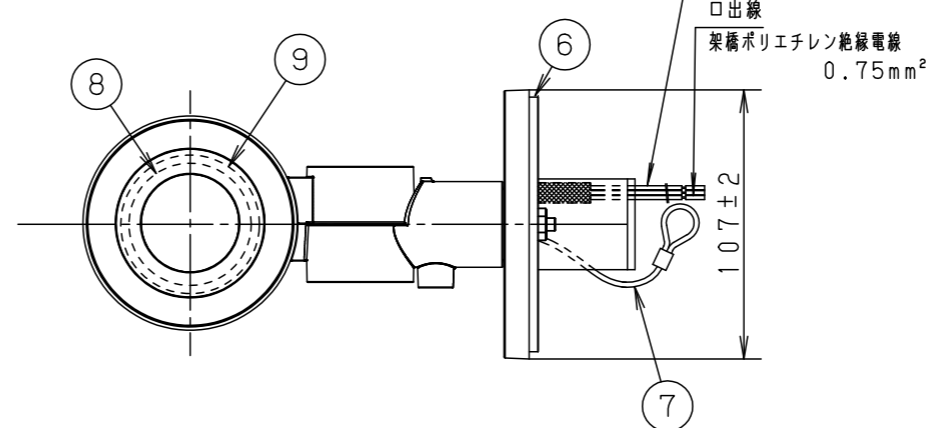

最大接続灯数（1回路当り）

弊社製配線器具	AC100V
リモコンブレーカCL型	20A
リモコン漏電ブレーカCLE型	20A
カンタッチブレーカBKF型	20A
カンタッチ漏電ブレーカBKFE型	20A
コンパクトブレーカ	20A
コンパクト漏電ブレーカ	20A
HBブレーカ	20A
小型漏電ブレーカ	20A

114台

施工条件について（六角ナット施工用）

- ・本器具の取付金具は、埋込ボックスへ器具を取付ける時の六角ナット位置決めと器具を取付けるために使用します。
- ・図の通りに取付金具を合わせ、取付金具先端に六角ナットがふれるように調整してください。

定格電圧	AC100V
周波数	50Hz/60Hz共用
入力電流	0.11A
消費電力	7.0W

適合ボックス（別売）
 中型四角アウトレットボックス（DS37544）と
 中型四角スイッチカバー（DS4611）

適合オプション（別売）
 YYY95000（スプレッドレンズ）
 YYY90102（ディフュージョンレンズ）
 YYY90202（ハニカムルーバー）
 YYY95110（スマート）

受圧面積
正面：0.013m ²
側面：0.018m ²