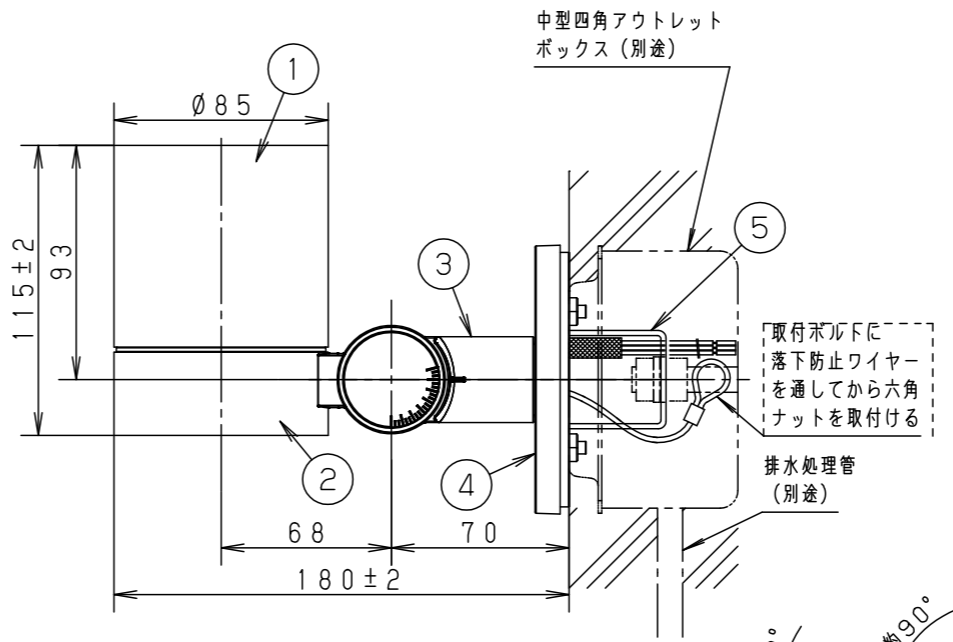

最大接続灯数（1回路当り）

弊社製配線器具	AC100V
リモコンブレーカCL型	20A
リモコン漏電ブレーカCLE型	20A
カンタッチブレーカBKF型	20A
カンタッチ漏電ブレーカBKFE型	20A
コンパクトブレーカ	20A
コンパクト漏電ブレーカ	20A
HBブレーカ	20A
小型漏電ブレーカ	20A

114台

施工条件について（六角ナット施工用）

- ・本器具の取付金具は、埋込ボックスへ器具を取付ける時の六角ナット位置決めと器具を取付けるために使用します。
- ・図の通りに取付金具を合わせ、取付金具先端に六角ナットがふれるように調整してください。

定格電圧	AC100V
周波数	50Hz/60Hz共用
入力電流	0.11A
消費電力	7.0W

適合ボックス（別売）
 中型四角アウトレットボックス（DS37544）と
 中型四角スイッチカバー（DS4611）

適合オプション（別売）
 YYY95000（スプレッドレンズ）
 YYY90102（ディフュージョンレンズ）
 YYY90202（ハニカムルーバー）
 YYY95110（スマート）

受圧面積
正面：0.013m ²
側面：0.018m ²