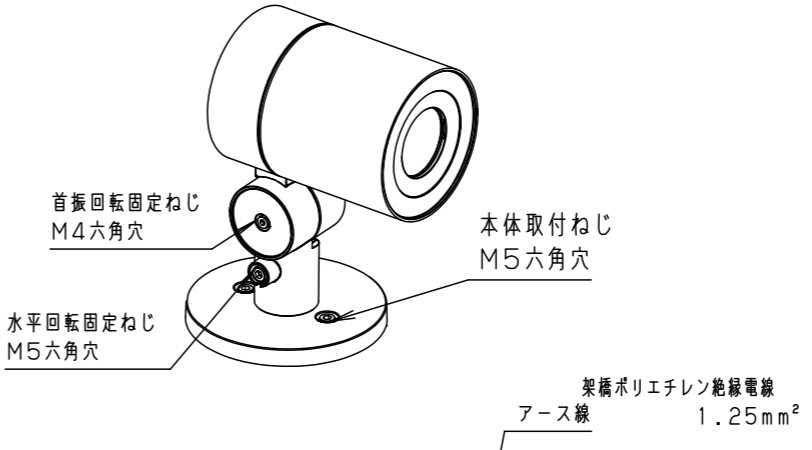

最大接続灯数（1回路当り）

弊社製配線器具	AC100V
リモコンブレーカCL型	20A
リモコン漏電ブレーカCLE型	20A
カンタッチブレーカBKF型	20A
カンタッチ漏電ブレーカBKFE型	20A
コンパクトブレーカ	20A
コンパクト漏電ブレーカ	20A
HBブレーカ	20A
小型漏電ブレーカ	20A

114台

施工条件について（六角ナット施工用）

- ・本器具の取付金具は、埋込ボックスへ器具を取付ける時の六角ナット位置決めと器具を取付けるために使用します。
- ・図の通りに取付金具を合わせ、取付金具先端に六角ナットがふれるように調整してください。

定格電圧	AC100V
周波数	50Hz/60Hz共用
入力電流	0.11A
消費電力	7.0W

適合ボックス（別売）
 中型四角アウトレットボックス（DS37544）と
 中型四角スイッチカバー（DS4611）

適合オプション（別売）
 YYY95000（スプレッドレンズ）
 YYY90102（ディフュージョンレンズ）
 YYY90202（ハニカムルーバー）
 YYY95110（スマート）

受圧面積
正面：0.013m ²
側面：0.018m ²