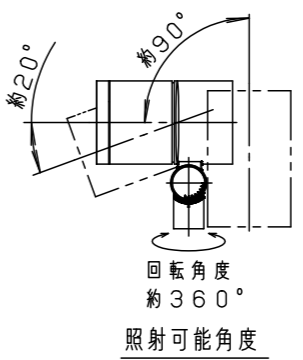

定格電圧	AC100V
周波数	50Hz/60Hz共用
入力電流	0.11A
消費電力	7.0W

適合ボックス（別売）
 中型四角アウトレットボックス（DS37544）と
 中型四角スイッチカバー（DS4611）

適合オプション（別売）
 YYY95000（スプレッドレンズ）
 YYY90102（ディフュージョンレンズ）
 YYY90202（ハニカムルーバー）
 YYY95110（スマート）

受圧面積
正面：0.013m ²
側面：0.018m ²