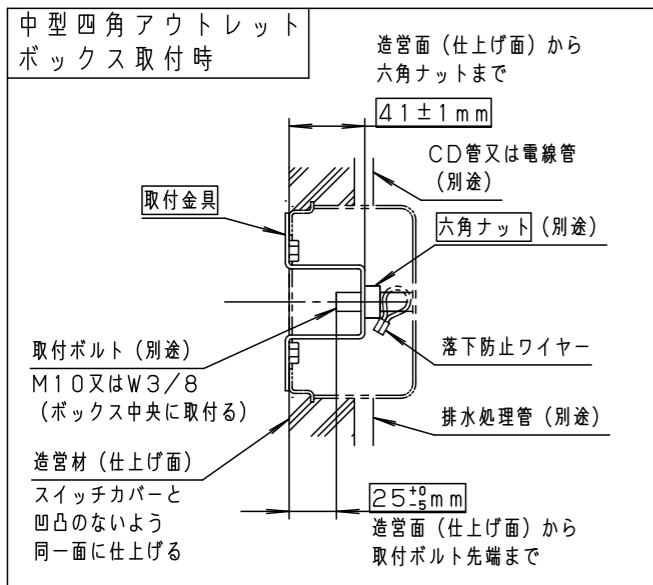

**[使用上のご注意]**

- 調光器と組み合わせて使用しないでください。
- ライトアップ照明器具を照明器具以外の特殊用途や特殊環境、塩害地域でご使用される場合は、別途ご相談ください。
- 器具が点検・交換できない場所には設置しないでください。点検できる設置場所（納め方）であること、高所設置時の点検設備（ゴンドラなど）があることを確認した上で、設置計画をしてください。
- 施工作業を十分に考慮して造営材と器具とのスペースを確保して設置ください。密閉された空間では使用しないでください。発煙・発火及び器具短寿命の原因となります。
- 照射方向調整後、首振り回転固定ねじと水平回転固定ねじを確実に締付けてください。
- 始動時に突入（インラッシュ）電流が発生します。弊社配線器具に接続できる灯具台数は下表を参照してください。

**最大接続灯数（1回路当り）**

弊社製配線器具	AC100V
リモコンブレーカCL型	20A
リモコン漏電ブレーカCLE型	20A
カンタッチブレーカBKF型	20A
カンタッチ漏電ブレーカBKFE型	20A
コンパクトブレーカ	20A
コンパクト漏電ブレーカ	20A
HBブレーカ	20A
小型漏電ブレーカ	20A

114台

**施工条件について（六角ナット施工用）**

- ・本器具の取付金具は、埋込ボックスへ器具を取付ける時の六角ナット位置決めと器具を取付けるために使用します。
- ・図の通りに取付金具を合わせ、取付金具先端に六角ナットがふれるように調整してください。

<b>受圧面積</b>
正面：0.013m <sup>2</sup>
側面：0.018m <sup>2</sup>

部番	部品名	材質・素材厚	備考
1	本体	アルミダイカスト	シルバーメタリック アクリル塗装
2	エンドカバー	アルミダイカスト	シルバーメタリック アクリル塗装
3	アーム	アルミダイカスト	シルバーメタリック アクリル塗装
4	フランジ	アルミダイカスト	シルバーメタリック アクリル塗装
5	取付金具	ステンレス鋼板 (t2.0)	
6	取付パッキン	EPTゴム	ブラック
7	ワイヤー	ステンレス (φ1.0)	
8	パネル	強化ガラス (t4)	透明
9	LED電源ユニット		LED発光色：電球色