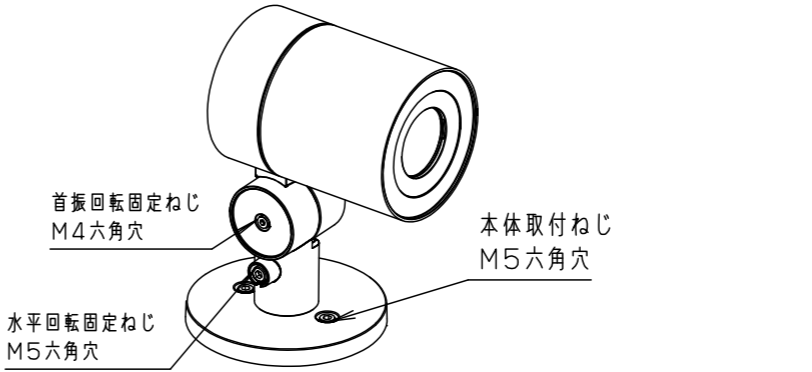

**最大接続灯数（1回路当り）**

弊社製配線器具	AC100V
リモコンブレーカCL型	20A
リモコン漏電ブレーカCLE型	20A
カンタッチブレーカBKF型	20A
カンタッチ漏電ブレーカBKFE型	20A
コンパクトブレーカ	20A
コンパクト漏電ブレーカ	20A
HBブレーカ	20A
小型漏電ブレーカ	20A

114台

**施工条件について（六角ナット施工用）**

- ・本器具の取付金具は、埋込ボックスへ器具を取付ける時の六角ナット位置決めと器具を取付けるために使用します。
- ・図の通りに取付金具を合わせ、取付金具先端に六角ナットがふれるように調整してください。

<b>受圧面積</b>
正面：0.013m <sup>2</sup>
側面：0.018m <sup>2</sup>

部番	部品名	材質・素材厚	備考
1	本体	アルミダイカスト	シルバーメタリック アクリル塗装
2	エンドカバー	アルミダイカスト	シルバーメタリック アクリル塗装
3	アーム	アルミダイカスト	シルバーメタリック アクリル塗装
4	フランジ	アルミダイカスト	シルバーメタリック アクリル塗装
5	取付金具	ステンレス鋼板 (t2.0)	
6	取付パッキン	EPTゴム	ブラック
7	ワイヤー	ステンレス (φ1.0)	
8	パネル	強化ガラス (t4)	透明
9	LED電源ユニット		LED発光色：電球色