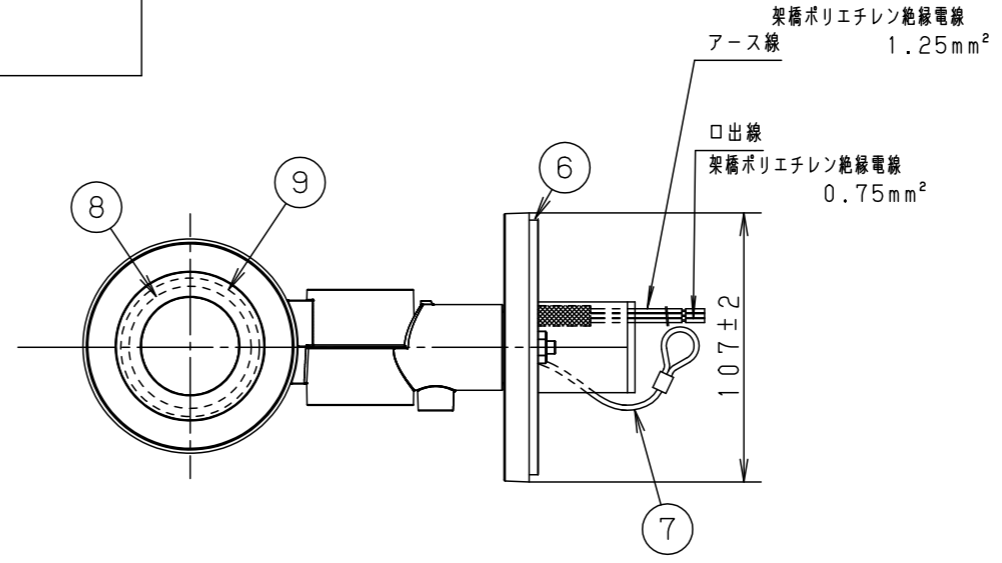

**最大接続灯数（1回路当り）**

弊社製配線器具	AC100V
リモコンブレーカCL型	20A
リモコン漏電ブレーカCLE型	20A
カンタッチブレーカBKF型	20A
カンタッチ漏電ブレーカBKFE型	20A
コンパクトブレーカ	20A
コンパクト漏電ブレーカ	20A
HBブレーカ	20A
小型漏電ブレーカ	20A

114台

**施工条件について（六角ナット施工用）**

- ・本器具の取付金具は、埋込ボックスへ器具を取付ける時の六角ナット位置決めと器具を取付けるために使用します。
- ・図の通りに取付金具を合わせ、取付金具先端に六角ナットがふれるように調整してください。

<b>受圧面積</b>
正面：0.013m <sup>2</sup>
側面：0.018m <sup>2</sup>

部番	部品名	材質・素材厚	備考
1	本体	アルミダイカスト	シルバーメタリック アクリル塗装
2	エンドカバー	アルミダイカスト	シルバーメタリック アクリル塗装
3	アーム	アルミダイカスト	シルバーメタリック アクリル塗装
4	フランジ	アルミダイカスト	シルバーメタリック アクリル塗装
5	取付金具	ステンレス鋼板 (t2.0)	
6	取付パッキン	EPTゴム	ブラック
7	ワイヤー	ステンレス (φ1.0)	
8	パネル	強化ガラス (t4)	透明
9	LED電源ユニット		LED発光色：電球色