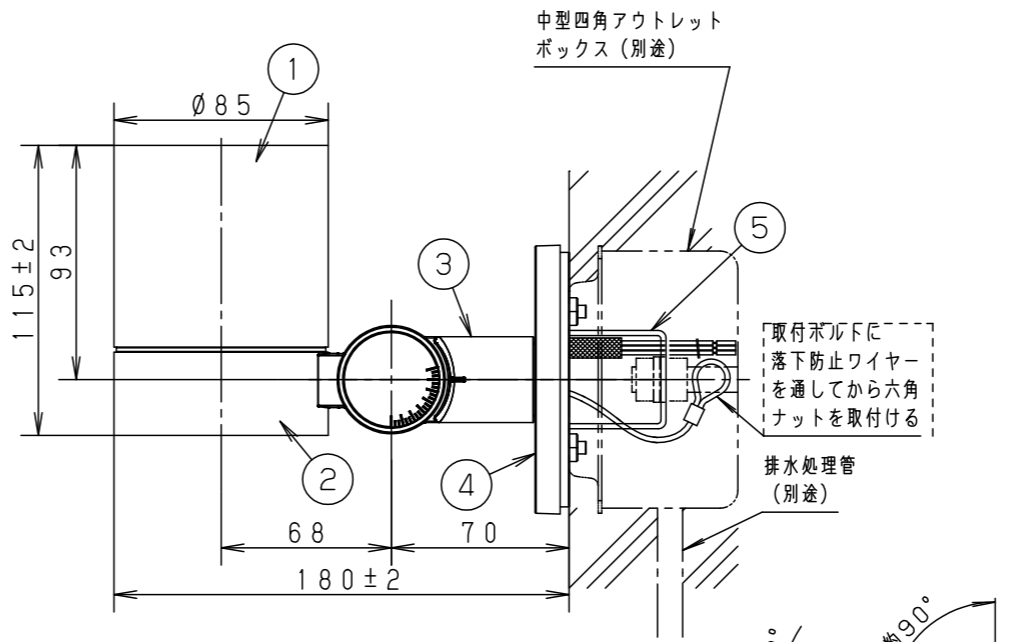

**最大接続灯数（1回路当り）**

弊社製配線器具	AC100V
リモコンブレーカCL型	20A
リモコン漏電ブレーカCLE型	20A
カンタッチブレーカBKF型	20A
カンタッチ漏電ブレーカBKFE型	20A
コンパクトブレーカ	20A
コンパクト漏電ブレーカ	20A
HBブレーカ	20A
小型漏電ブレーカ	20A

114台

**施工条件について（六角ナット施工用）**

- ・本器具の取付金具は、埋込ボックスへ器具を取付ける時の六角ナット位置決めと器具を取付けるために使用します。
- ・図の通りに取付金具を合わせ、取付金具先端に六角ナットがふれるように調整してください。

<b>受圧面積</b>
正面：0.013m <sup>2</sup>
側面：0.018m <sup>2</sup>

部番	部品名	材質・素材厚	備考
1	本体	アルミダイカスト	シルバーメタリック アクリル塗装
2	エンドカバー	アルミダイカスト	シルバーメタリック アクリル塗装
3	アーム	アルミダイカスト	シルバーメタリック アクリル塗装
4	フランジ	アルミダイカスト	シルバーメタリック アクリル塗装
5	取付金具	ステンレス鋼板 (t2.0)	
6	取付パッキン	EPTゴム	ブラック
7	ワイヤー	ステンレス (φ1.0)	
8	パネル	強化ガラス (t4)	透明
9	LED電源ユニット		LED発光色：電球色