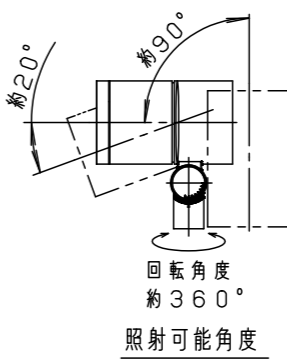

**最大接続灯数（1回路当り）**

弊社製配線器具	AC100V
リモコンブレーカCL型	20A
リモコン漏電ブレーカCLE型	20A
カンタッチブレーカBKF型	20A
カンタッチ漏電ブレーカBKFE型	20A
コンパクトブレーカ	20A
コンパクト漏電ブレーカ	20A
HBブレーカ	20A
小型漏電ブレーカ	20A

114台

**施工条件について（六角ナット施工用）**

- ・本器具の取付金具は、埋込ボックスへ器具を取付ける時の六角ナット位置決めと器具を取付けるために使用します。
- ・図の通りに取付金具を合わせ、取付金具先端に六角ナットがふれるように調整してください。

<b>受圧面積</b>
正面：0.013m <sup>2</sup>
側面：0.018m <sup>2</sup>

部番	部品名	材質・素材厚	備考
1	本体	アルミダイカスト	シルバーメタリック アクリル塗装
2	エンドカバー	アルミダイカスト	シルバーメタリック アクリル塗装
3	アーム	アルミダイカスト	シルバーメタリック アクリル塗装
4	フランジ	アルミダイカスト	シルバーメタリック アクリル塗装
5	取付金具	ステンレス鋼板 (t2.0)	
6	取付パッキン	EPTゴム	ブラック
7	ワイヤー	ステンレス (φ1.0)	
8	パネル	強化ガラス (t4)	透明
9	LED電源ユニット		LED発光色：電球色