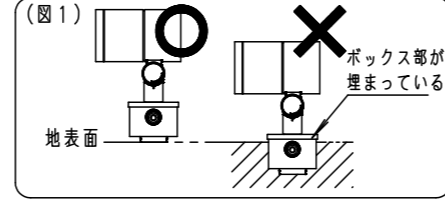

⚠ 注意：商品には寿命があります。詳細はCLX2021CAをご参照ください。

⚠ 安全に関するご注意

- 一般屋外用（防雨型）器具です。浴室など湿気の多い場所、振動や衝撃の多い場所（橋や高架上等）、腐食性ガスの発生する場所、塩素を使用する屋内プール等、海岸隣接地帯では使用しないでください。器具の落下や絶縁不良による感電及び火災の原因となります。
- 周囲温度は、-20℃～35℃で使用してください。又、施工時の一時的な点灯確認以外は日中点灯はしないでください。火災・LED短寿命の原因となります。
- 必ず適合スパイク、又は適合据置プレート・適合埋込ボックスと組合わせて使用してください。指定以外の取付けは浸水の原因となります。
- 据置取付専用器具です。人が通行する高所もしくは壁面には取付けしないでください。器具落下の原因となります。
- 冠水するおそれのある場所では使用しないでください。又、必ず排水処理管工事を行ってください。火災・感電の原因となります。
- 草や木等で器具が覆われるような場所では使用しないでください。火災の原因となります。
- 草や木の近くに器具を設置する場合は、除草剤や肥料がかからないようにしてください。万が一、器具に除草剤や肥料がかかってしまった場合、水で洗い流してください。除草剤や肥料により器具が腐食し、浸水による感電・不点の原因となります。
- スパイクの円板部より深く、土中に埋め込まないでください。照明器具の結線ボックスを土中に埋め込まないでください。除草剤や肥料により器具が腐食し、浸水による感電・不点の原因となります。（図1）
- 上向き照射する場合、パネル上の堆積物は定期的に取り除いてください。堆積物によって熱がこもり、堆積物の発火、器具破損による浸水・感電・火災の原因となります。

[使用上のご注意]

- 調光器と組み合わせて使用しないでください。
- ライトアップ照明器具を照明器具以外の特殊用途や特殊環境、塩害地域でご使用される場合は、別途ご相談ください。
- 器具が点検・交換できない場所には設置しないでください。点検できる設置場所（納め方）であること、高所設置時の点検設備（ゴンドラなど）があることを確認した上で、設置計画をしてください。
- 施工作业を十分に考慮して造営材と器具とのスペースを確保して設置ください。密閉された空間では使用しないでください。発煙・発火及び器具短寿命の原因となります。
- 必ず組合わせる適合スパイク、又は適合据置プレート・適合埋込ボックスの承認図もあわせてご確認ください。
- 適合スパイクを硬い土中に打ち込んでください。照明器具が重いため、傾く可能性があります。
- 照射方向調整後、首振り回転固定ねじと水平回転固定ねじを確実に締付けてください。
- 始動時に突入（インラッシュ）電流が発生します。弊社配線器具に接続できる灯具台数は下表を参照してください。