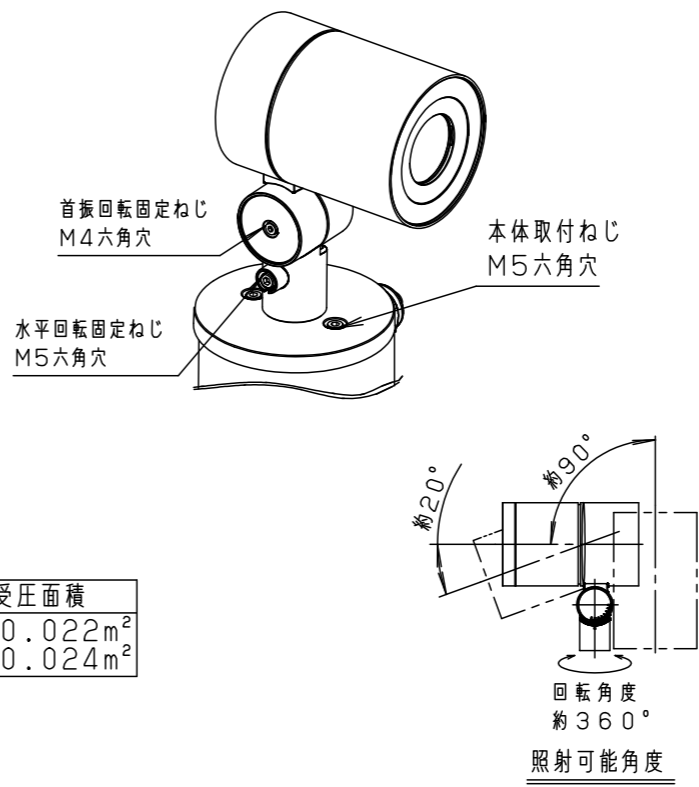

最大接続灯数（1回路当り）		AC100V
弊社製配線器具		114台
リモコンブレーカCL型	20A	
リモコン漏電ブレーカCLE型	20A	
カンタッチブレーカBKF型	20A	
カンタッチ漏電ブレーカBKFE型	20A	
コンパクトブレーカ	20A	
コンパクト漏電ブレーカ	20A	
HBブレーカ	20A	
小型漏電ブレーカ	20A	

[施工上のご注意]

- 適合据置プレートは適合埋込ボックスとの組合わせで施工ができ、電源線の地中配線が可能です。
- 適合埋込ボックスYYY90165には、排水処理を施してください。埋込ボックスは下面開放です。
- 電源線（別途）とケーブル保護端末部は必ず防水処理を行ってください。

適合オプション（別売）	適合据置プレート（別売）
YYY95000（スプレッドレンズ）	YYY36004
YYY90102（ディフュージョンレンズ）	適合スパイク（別売）
YYY90202（ハニカムカバー）	YYY97173K
YYY95110（スヌート）	適合埋込ボックス（別売）
	YYY90165

定格電圧	AC100V
周波数	50Hz/60Hz共用
入力電流	0.11A
消費電力	7.0W

受圧面積
正面：0.022m <sup>2</sup>
側面：0.024m <sup>2</sup>

器具光束	250lm
LED	電球色 (3000K、Ra85)
配光	20°
器具質量	1.5kg

特記事項：