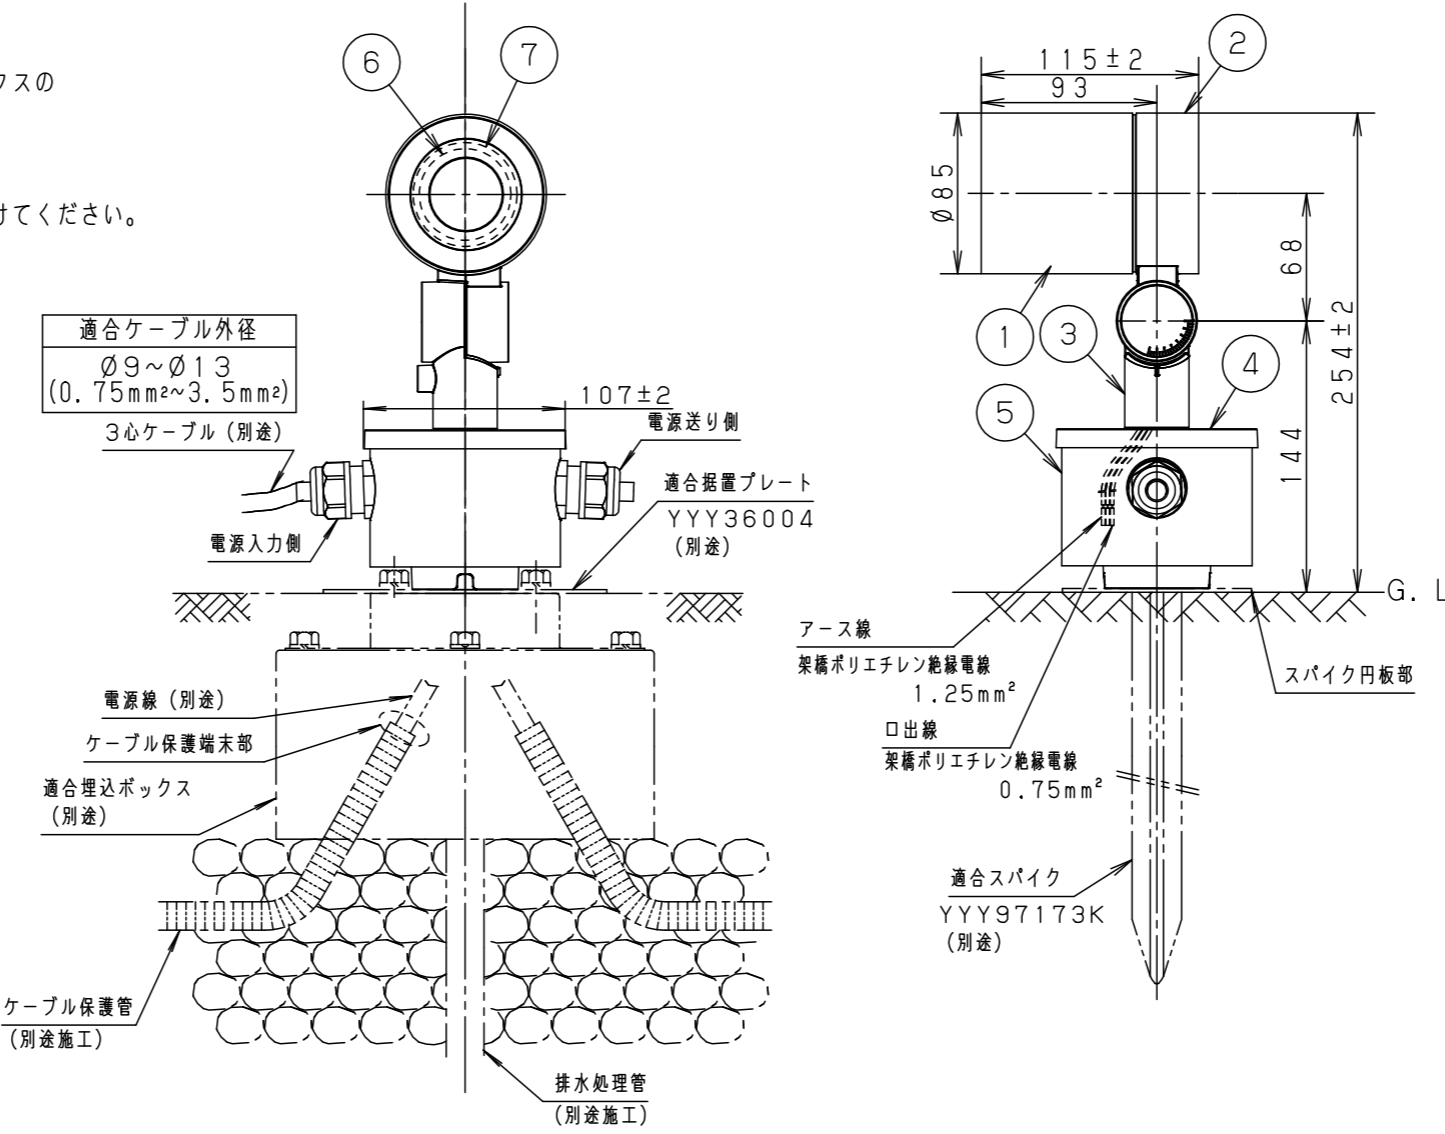

[使用上のご注意]

- ●調光器と組み合わせて使用しないでください。
- ●ライトアップ照明器具を照明器具以外の特殊用途や特殊環境、塩害地域でご使用される場合は、別途ご相談ください。
- ●器具が点検・交換できない場所には設置しないでください。点検できる設置場所（納め方）であること、高所設置時の点検設備（ゴンドラなど）があることを確認した上で、設置計画をしてください。
- ●施工作业を十分に考慮して造営材と器具とのスペースを確保して設置ください。密閉された空間では使用しないでください。発煙・発火及び器具短寿命の原因となります。
- ●必ず組合わせる適合スパイク、又は適合据置プレート・適合埋込ボックスの承認図もあわせてご確認ください。
- ●適合スパイクを硬い土中に打ち込んでください。照明器具が重いため、傾く可能性があります。
- ●照射方向調整後、首振り回転固定ねじと水平回転固定ねじを確実に締付けてください。
- ●始動時に突入（インラッシュ）電流が発生します。弊社配線器具に接続できる灯具台数は下表を参照してください。

最大接続灯数（1回路当り）		AC100V
弊社製配線器具		114台
リモコンブレーカCL型	20A	
リモコン漏電ブレーカCLE型	20A	
カンタッチブレーカBKF型	20A	
カンタッチ漏電ブレーカBKFE型	20A	
コンパクトブレーカ	20A	
コンパクト漏電ブレーカ	20A	
HBブレーカ	20A	
小型漏電ブレーカ	20A	

[施工上のご注意]

- ●適合据置プレートは適合埋込ボックスとの組合わせで施工ができ、電源線の地中配線が可能です。
- ●適合埋込ボックスYYY90165には、排水処理を施してください。埋込ボックスは下面開放です。
- ●電源線（別途）とケーブル保護端末部は必ず防水処理を行ってください。

適合オプション（別売）	適合据置プレート（別売）
YYY95000（スプレッドレンズ）	YYY36004
YYY90102（ディフュージョンレンズ）	適合スパイク（別売）
YYY90202（ハニカムカバー）	YYY97173K
YYY95110（スヌート）	適合埋込ボックス（別売）
	YYY90165

定格電圧	AC100V
周波数	50Hz/60Hz共用
入力電流	0.11A
消費電力	7.0W

受圧面積
正面：0.022m²
側面：0.024m²

部番	部品名	材質・素材厚	備考
1	本体	アルミダイカスト	ミディアムグレーメタリック ポリエステル粉体塗装
2	エンドカバー	アルミダイカスト	ミディアムグレーメタリック ポリエステル粉体塗装
3	アーム	アルミダイカスト	ミディアムグレーメタリック ポリエステル粉体塗装
4	フランジ	アルミダイカスト	ミディアムグレーメタリック ポリエステル粉体塗装
5	結線ボックス	アルミダイカスト	ミディアムグレーメタリック ポリエステル粉体塗装
6	パネル	強化ガラス (t4)	透明
7	LED電源ユニット		LED発光色：電球色

器具光束	250lm
LED	電球色 (3000K、Ra85)
配光	20°
器具質量	1.5kg

特記事項：

SmartArchi

品番	YYY36353
図番	YYY36353-K5
尺度	1:4
作成	清水 大道

パナソニック株式会社