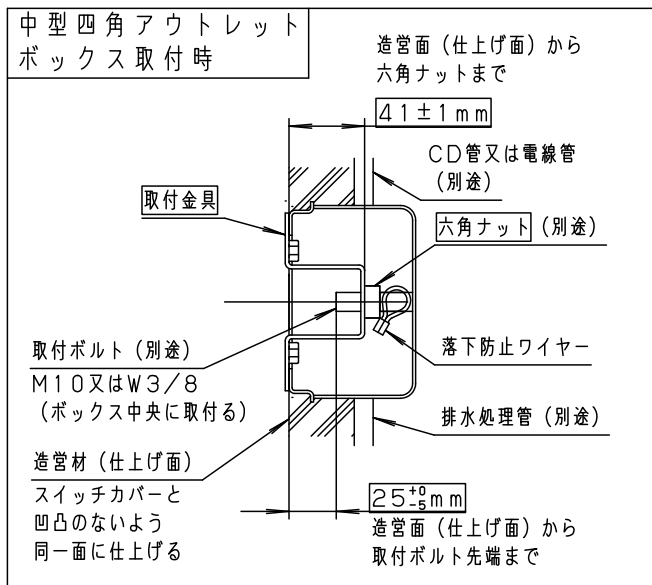

[使用上のご注意]

- 調光器と組み合わせて使用しないでください。
- ライトアップ照明器具を照明器具以外の特殊用途や特殊環境、塩害地域でご使用される場合は、別途ご相談ください。
- 器具が点検・交換できない場所には設置しないでください。点検できる設置場所（納め方）であること、高所設置時の点検設備（ゴンドラなど）があることを確認した上で、設置計画をしてください。
- 施工作业を十分に考慮して造営材と器具とのスペースを確保して設置ください。密閉された空間では使用しないでください。発煙・発火及び器具短寿命の原因となります。
- 照射方向調整後、首振り回転固定ねじと水平回転固定ねじを確実に締付けてください。
- 始動時に突入（インラッシュ）電流が発生します。弊社配線器具に接続できる灯具台数は下表を参照してください。

最大接続灯数（1回路当り）

弊社製配線器具	AC100V
リモコンブレーカCL型	20A
リモコン漏電ブレーカCLE型	20A
カンタッチブレーカBKF型	20A
カンタッチ漏電ブレーカBKFE型	20A
コンパクトブレーカ	20A
コンパクト漏電ブレーカ	20A
HBブレーカ	20A
小型漏電ブレーカ	20A

70台

施工条件について（六角ナット施工用）

- 本器具の取付金具は、埋込ボックスへ器具を取付ける時の六角ナット位置決めと器具を取付けるために使用します。
- 図の通りに取付金具を合わせ、取付金具先端に六角ナットがふれるように調整してください。

定格電圧	AC100V
周波数	50Hz/60Hz共用
入力電流	0.17A
消費電力	10.4W

適合ボックス（別売）
 中型四角アウトレットボックス（DS37544）と
 中型四角スイッチカバー（DS4611）

適合オプション（別売）
 YYY36000（スプレッドレンズ）
 YYY90104（ディフュージョンレンズ）
 YYY90204（ハニカムルーバー）
 YYY95150（スマート）

受圧面積
正面：0.018m ²
側面：0.029m ²