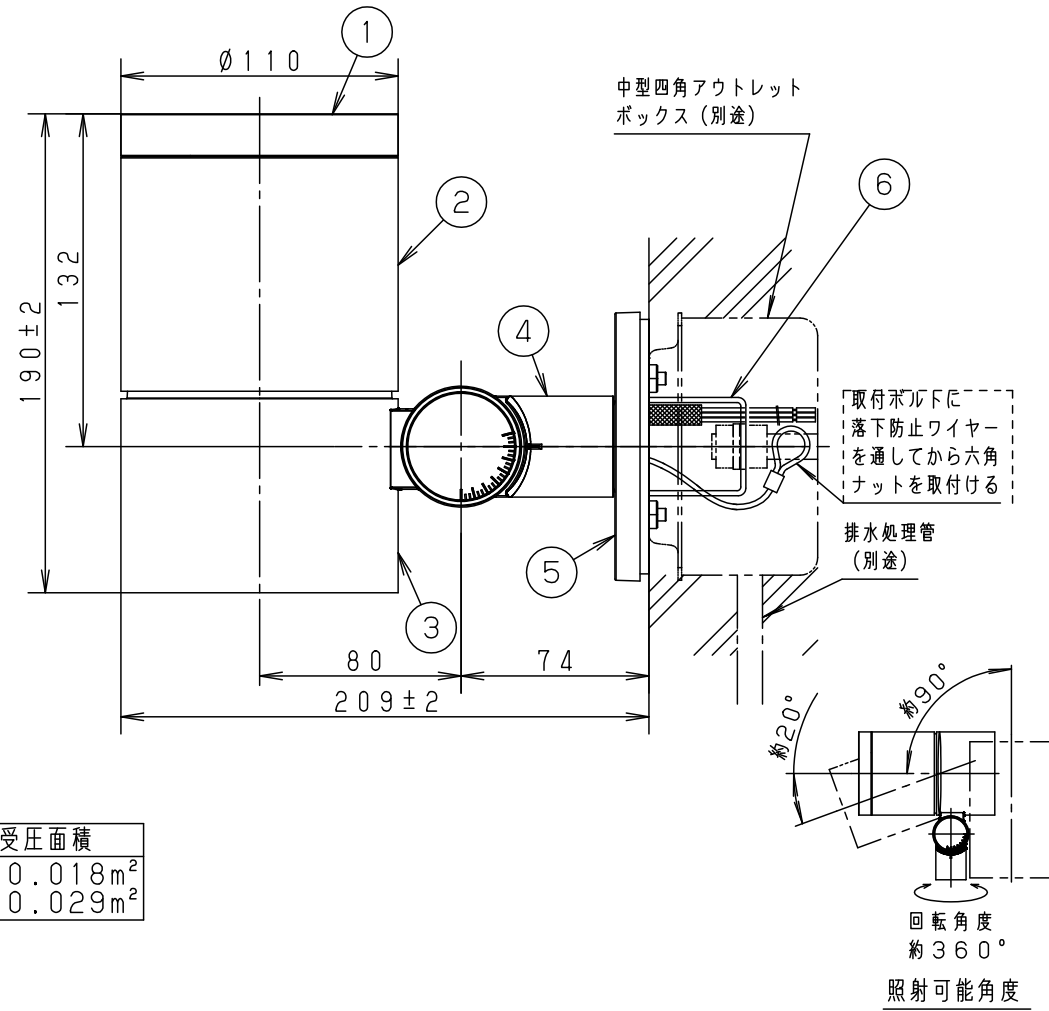

最大接続灯数（1回路当り）

弊社製配線器具	AC100V
リモコンブレーカCL型	20A
リモコン漏電ブレーカCLE型	20A
カンタッチブレーカBKF型	20A
カンタッチ漏電ブレーカBKFE型	20A
コンパクトブレーカ	20A
コンパクト漏電ブレーカ	20A
HBブレーカ	20A
小型漏電ブレーカ	20A

70台

施工条件について（六角ナット施工用）

- 本器具の取付金具は、埋込ボックスへ器具を取付ける時の六角ナット位置決めと器具を取付けるために使用します。
- 図の通りに取付金具を合わせ、取付金具先端に六角ナットがふれるように調整してください。

定格電圧	AC100V
周波数	50Hz/60Hz共用
入力電流	0.17A
消費電力	10.4W

適合ボックス（別売）
 中型四角アウトレットボックス（DS37544）と
 中型四角スイッチカバー（DS4611）

適合オプション（別売）
 YYY36000（スプレッドレンズ）
 YYY90104（ディフュージョンレンズ）
 YYY90204（ハニカムルーバー）
 YYY95150（スマート）

受圧面積
正面：0.018m ²
側面：0.029m ²