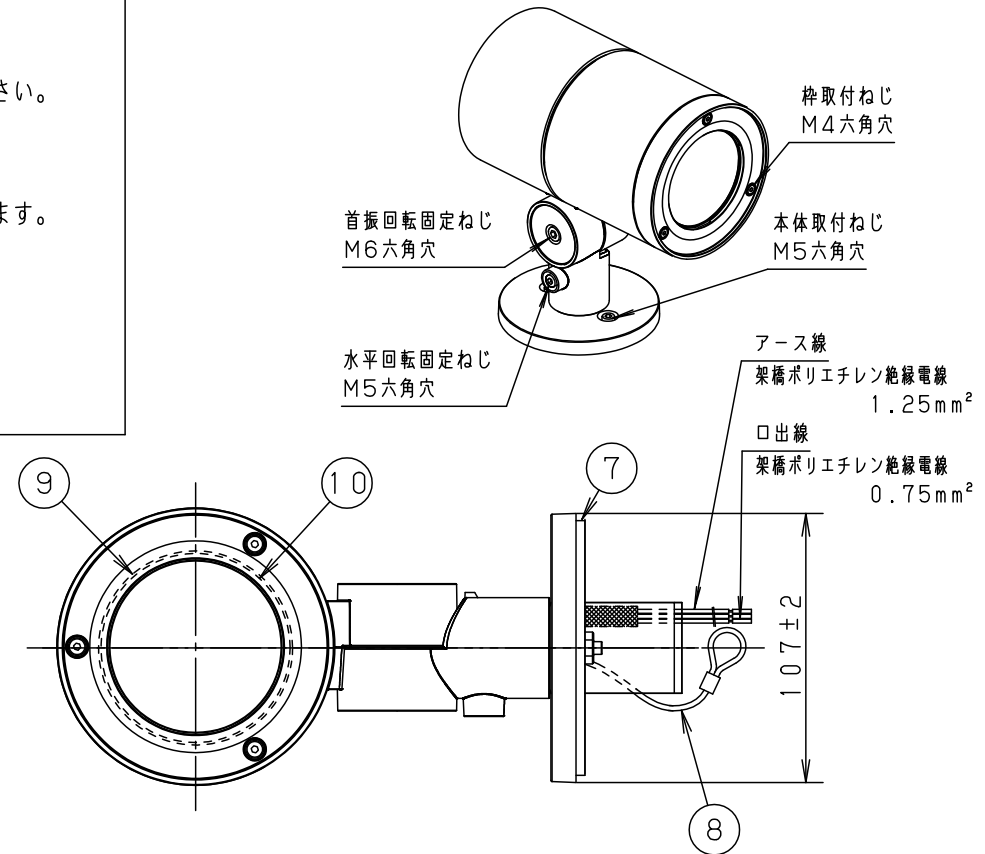

最大接続灯数（1回路当り）

弊社製配線器具	AC100V
リモコンブレーカCL型	20A
リモコン漏電ブレーカCLE型	20A
カンタッチブレーカBKF型	20A
カンタッチ漏電ブレーカBKFE型	20A
コンパクトブレーカ	20A
コンパクト漏電ブレーカ	20A
HBブレーカ	20A
小型漏電ブレーカ	20A

70台

施工条件について（六角ナット施工用）

- 本器具の取付金具は、埋込ボックスへ器具を取付ける時の六角ナット位置決めと器具を取付けるために使用します。
- 図の通りに取付金具を合わせ、取付金具先端に六角ナットがふれるように調整してください。

定格電圧	AC100V
周波数	50Hz/60Hz共用
入力電流	0.17A
消費電力	10.4W

適合ボックス（別売）
 中型四角アウトレットボックス（DS37544）と
 中型四角スイッチカバー（DS4611）

適合オプション（別売）
 YYY36000（スプレッドレンズ）
 YYY90104（ディフュージョンレンズ）
 YYY90204（ハニカムルーバー）
 YYY95150（スマート）

受圧面積
正面：0.018m ²
側面：0.029m ²