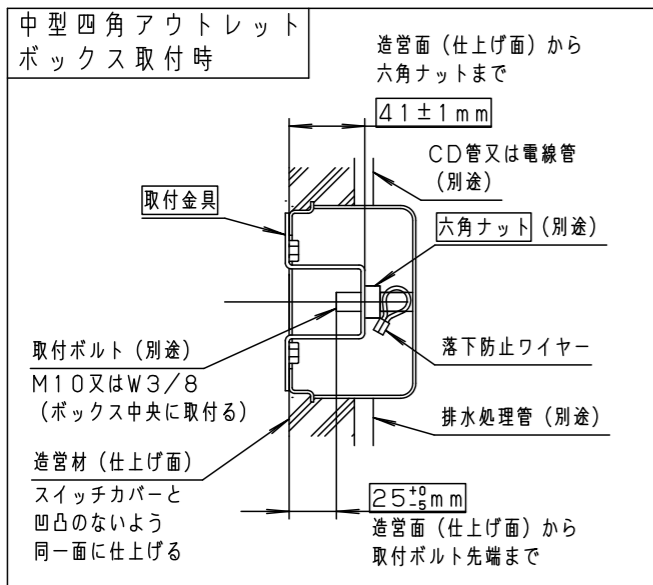

**【使用上のご注意】**

- 調光器と組み合わせて使用しないでください。
- ライトアップ照明器具を照明器具以外の特殊用途や特殊環境、塩害地域でご使用される場合は、別途ご相談ください。
- 器具が点検・交換できない場所には設置しないでください。点検できる設置場所（納め方）であること、高所設置時の点検設備（ゴンドラなど）があることを確認した上で、設置計画をしてください。
- 施工作業を十分に考慮して造営材と器具とのスペースを確保して設置ください。密閉された空間では使用しないでください。発煙・発火及び器具短寿命の原因となります。
- 照射方向調整後、首振り回転固定ねじと水平回転固定ねじを確実に締付けてください。
- 始動時に突入（インラッシュ）電流が発生します。弊社配線器具に接続できる灯具台数は下表を参照してください。

**最大接続灯数（1回路当り）**

弊社製配線器具	AC100V
リモコンブレーカCL型	20A
リモコン漏電ブレーカCLE型	20A
カンタッチブレーカBKF型	20A
カンタッチ漏電ブレーカBKFE型	20A
コンパクトブレーカ	20A
コンパクト漏電ブレーカ	20A
HBブレーカ	20A
小型漏電ブレーカ	20A

70台

**施工条件について（六角ナット施工用）**

- 本器具の取付金具は、埋込ボックスへ器具を取付ける時の六角ナット位置決めと器具を取付けるために使用します。
- 図の通りに取付金具を合わせ、取付金具先端に六角ナットがふれるように調整してください。

<b>受圧面積</b>
正面：0.018m <sup>2</sup>
側面：0.029m <sup>2</sup>

部番	部品名	材質・素材厚	備考
1	枠	アルミダイカスト	シルバーメタリック アクリル塗装
2	本体	アルミダイカスト	シルバーメタリック アクリル塗装
3	エンドカバー	アルミダイカスト	シルバーメタリック アクリル塗装
4	アーム	アルミダイカスト	シルバーメタリック アクリル塗装
5	フランジ	アルミダイカスト	シルバーメタリック アクリル塗装
6	取付金具	ステンレス鋼板（t2.0）	
7	取付パッキン	EPTゴム	ブラック
8	ワイヤー	ステンレス（φ1.2）	
9	パネル	強化ガラス（t4）	透明
10	LED電源ユニット		LED発光色：白色