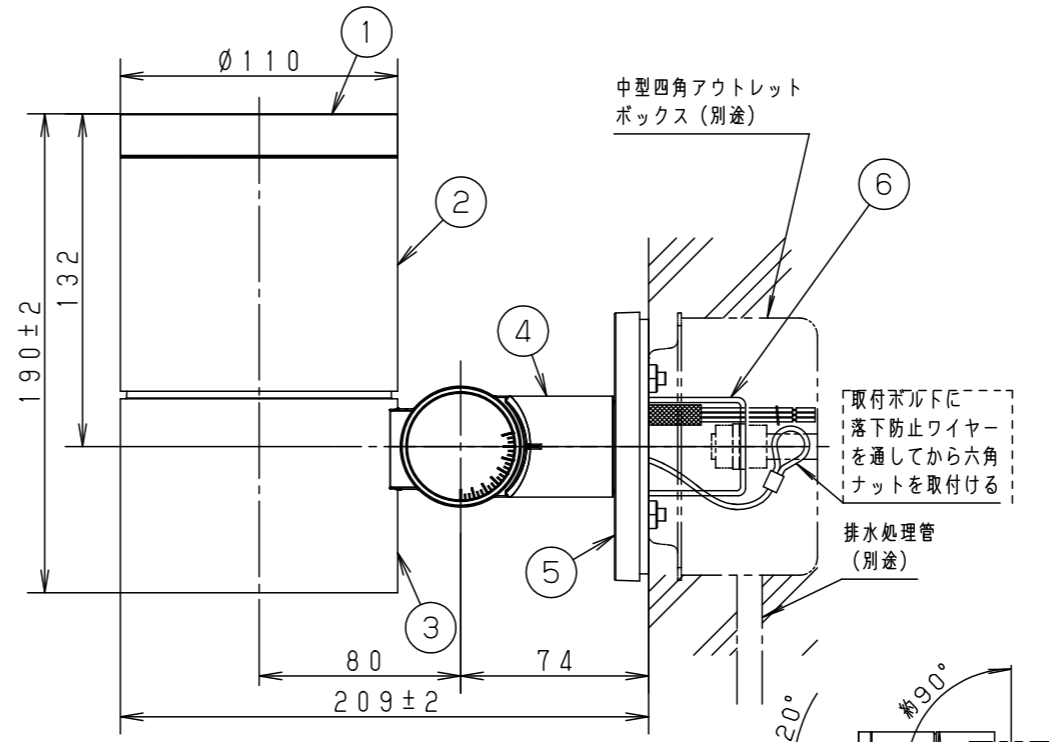

**最大接続灯数（1回路当り）**

弊社製配線器具	AC100V
リモコンブレーカCL型	20A
リモコン漏電ブレーカCLE型	20A
カンタッチブレーカBKF型	20A
カンタッチ漏電ブレーカBKFE型	20A
コンパクトブレーカ	20A
コンパクト漏電ブレーカ	20A
HBブレーカ	20A
小型漏電ブレーカ	20A

70台

**施工条件について（六角ナット施工用）**

- 本器具の取付金具は、埋込ボックスへ器具を取付ける時の六角ナット位置決めと器具を取付けるために使用します。
- 図の通りに取付金具を合わせ、取付金具先端に六角ナットがふれるように調整してください。

<b>受圧面積</b>
正面：0.018m <sup>2</sup>
側面：0.029m <sup>2</sup>

部番	部品名	材質・素材厚	備考
1	枠	アルミダイカスト	シルバーメタリック アクリル塗装
2	本体	アルミダイカスト	シルバーメタリック アクリル塗装
3	エンドカバー	アルミダイカスト	シルバーメタリック アクリル塗装
4	アーム	アルミダイカスト	シルバーメタリック アクリル塗装
5	フランジ	アルミダイカスト	シルバーメタリック アクリル塗装
6	取付金具	ステンレス鋼板（t2.0）	
7	取付パッキン	EPTゴム	ブラック
8	ワイヤー	ステンレス（φ1.2）	
9	パネル	強化ガラス（t4）	透明
10	LED電源ユニット		LED発光色：白色