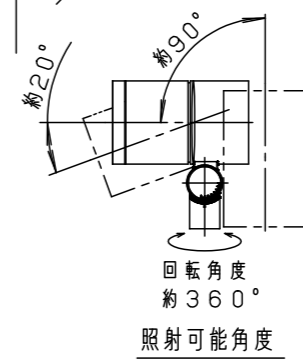

**最大接続灯数（1回路当り）**

弊社製配線器具	AC100V
リモコンブレーカCL型	20A
リモコン漏電ブレーカCLE型	20A
カンタッチブレーカBKF型	20A
カンタッチ漏電ブレーカBKFE型	20A
コンパクトブレーカ	20A
コンパクト漏電ブレーカ	20A
HBブレーカ	20A
小型漏電ブレーカ	20A

70台

**施工条件について（六角ナット施工用）**

- 本器具の取付金具は、埋込ボックスへ器具を取付ける時の六角ナット位置決めと器具を取付けるために使用します。
- 図の通りに取付金具を合わせ、取付金具先端に六角ナットがふれるように調整してください。

<b>受圧面積</b>
正面：0.018m <sup>2</sup>
側面：0.029m <sup>2</sup>

部番	部品名	材質・素材厚	備考
1	枠	アルミダイカスト	シルバーメタリック アクリル塗装
2	本体	アルミダイカスト	シルバーメタリック アクリル塗装
3	エンドカバー	アルミダイカスト	シルバーメタリック アクリル塗装
4	アーム	アルミダイカスト	シルバーメタリック アクリル塗装
5	フランジ	アルミダイカスト	シルバーメタリック アクリル塗装
6	取付金具	ステンレス鋼板（t2.0）	
7	取付パッキン	EPTゴム	ブラック
8	ワイヤー	ステンレス（φ1.2）	
9	パネル	強化ガラス（t4）	透明
10	LED電源ユニット		LED発光色：白色