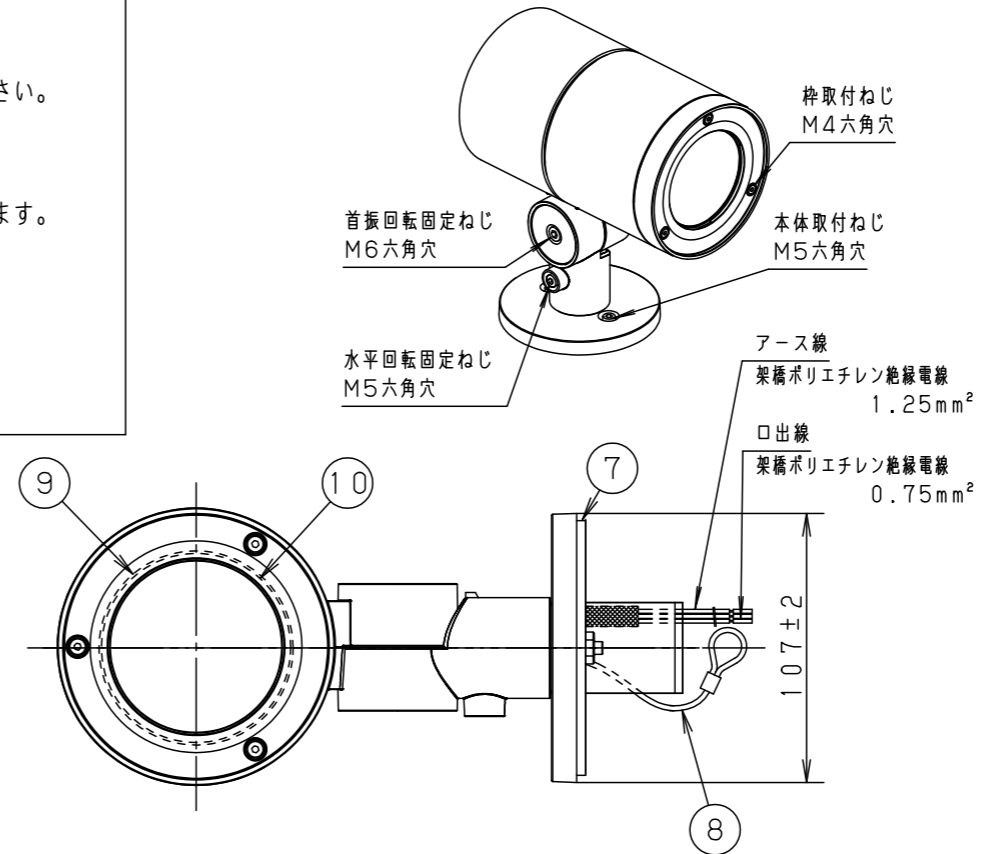

**最大接続灯数（1回路当り）**

弊社製配線器具	AC100V
リモコンブレーカCL型	20A
リモコン漏電ブレーカCLE型	20A
カンタッチブレーカBKF型	20A
カンタッチ漏電ブレーカBKFE型	20A
コンパクトブレーカ	20A
コンパクト漏電ブレーカ	20A
HBブレーカ	20A
小型漏電ブレーカ	20A

70台

**施工条件について（六角ナット施工用）**

- 本器具の取付金具は、埋込ボックスへ器具を取付ける時の六角ナット位置決めと器具を取付けるために使用します。
- 図の通りに取付金具を合わせ、取付金具先端に六角ナットがふれるように調整してください。

<b>受圧面積</b>
正面：0.018m <sup>2</sup>
側面：0.029m <sup>2</sup>

部番	部品名	材質・素材厚	備考
1	枠	アルミダイカスト	シルバーメタリック アクリル塗装
2	本体	アルミダイカスト	シルバーメタリック アクリル塗装
3	エンドカバー	アルミダイカスト	シルバーメタリック アクリル塗装
4	アーム	アルミダイカスト	シルバーメタリック アクリル塗装
5	フランジ	アルミダイカスト	シルバーメタリック アクリル塗装
6	取付金具	ステンレス鋼板（t2.0）	
7	取付パッキン	EPTゴム	ブラック
8	ワイヤー	ステンレス（φ1.2）	
9	パネル	強化ガラス（t4）	透明
10	LED電源ユニット		LED発光色：白色