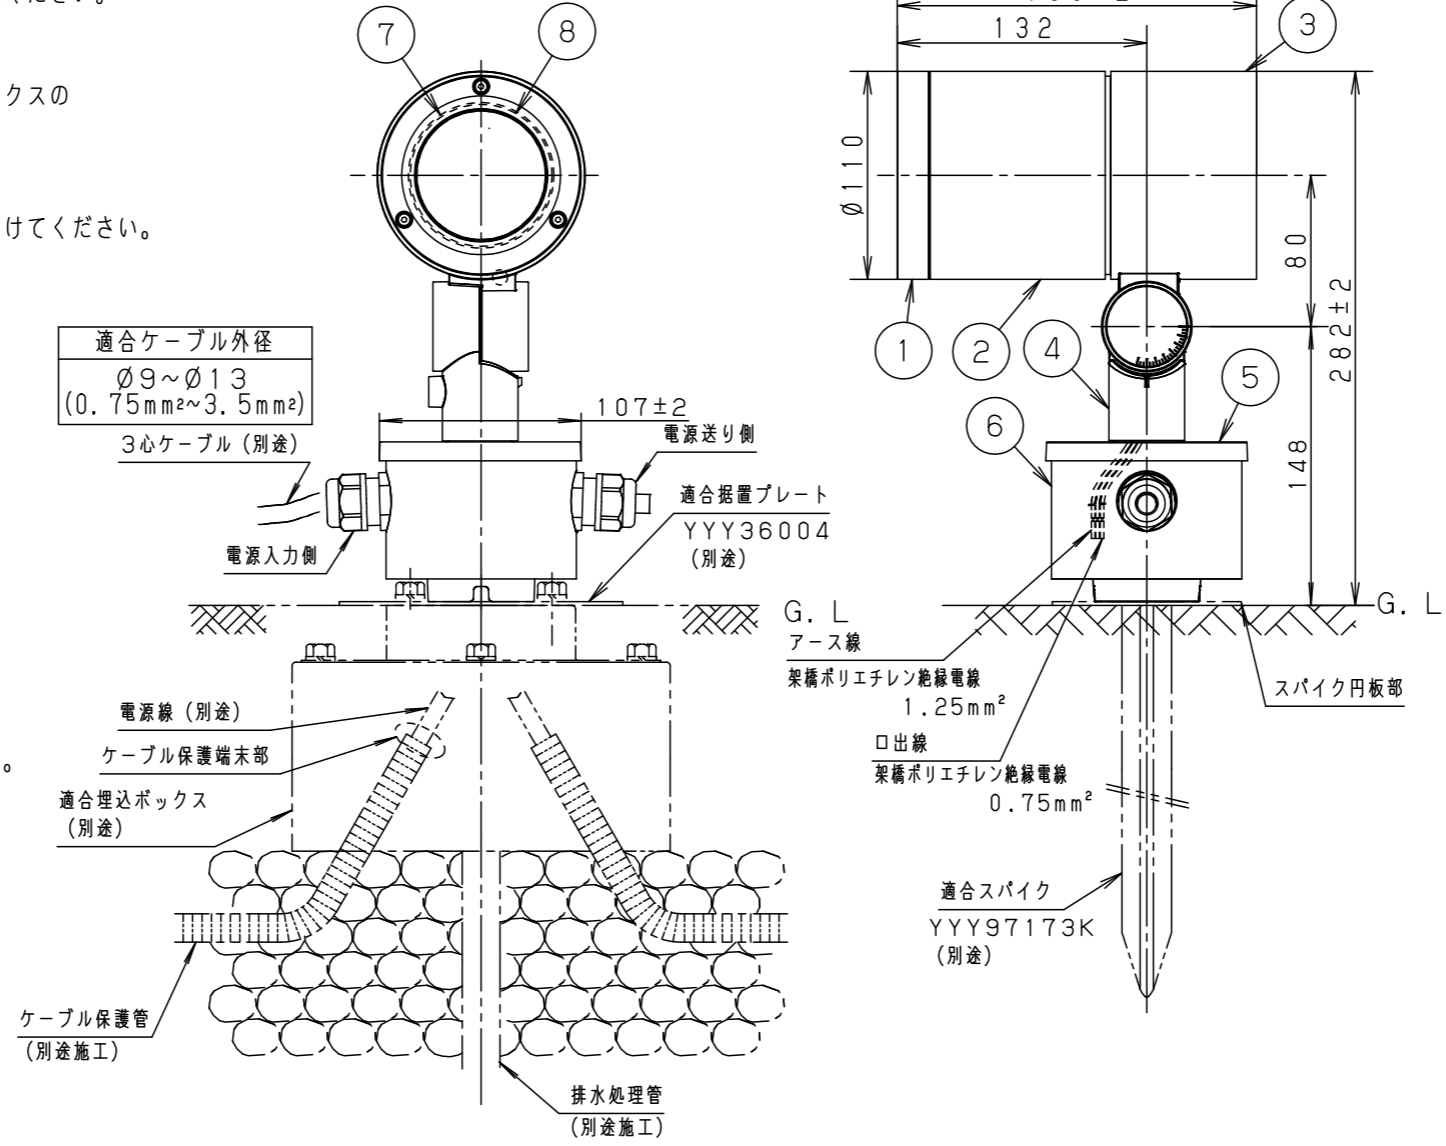

[施工上のご注意]

- ●適合据置プレートは適合埋込ボックスとの組合わせで施工ができ、電源線の地中配線が可能です。
- ●適合埋込ボックスYYY90165には、排水処理を施してください。埋込ボックスは下面開放です。
- ●電源線（別途）とケーブル保護端末部は必ず防水処理を行ってください。

適合オプション（別売）	
YYY36000（スプレッドレンズ）	
YYY90104（ディフュージョンレンズ）	
YYY90204（ハニカムカバー）	
YYY95150（スヌート）	

適合据置プレート（別売）	YYY36004
適合スパイク（別売）	YYY97173K
適合埋込ボックス（別売）	YYY90165