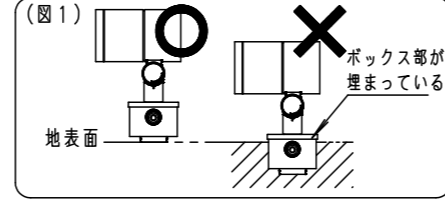

⚠ 注意：商品には寿命があります。詳細はCLX2021CAをご参照ください。

安全に関するご注意

- 一般屋外用（防雨型）器具です。浴室など湿気の多い場所、振動や衝撃の多い場所（橋や高架上等）、腐食性ガスの発生する場所、塩素を使用する屋内プール等、海岸隣接地帯では使用しないでください。器具の落下や絶縁不良による感電及び火災の原因となります。
- 周囲温度は、-20℃～35℃で使用してください。又、施工時の一時的な点灯確認以外は日中点灯はしないでください。火災・LED短寿命の原因となります。
- 必ず適合スパイク、又は適合据置プレート・適合埋込ボックスと組合わせて使用してください。指定以外の取付けは浸水の原因となります。
- 据置取付専用器具です。人が通行する高所もしくは壁面には取付けしないでください。器具落下の原因となります。
- 冠水するおそれのある場所では使用しないでください。又、必ず排水処理管工事を行ってください。火災・感電の原因となります。
- 草や木等で器具が覆われるような場所では使用しないでください。火災の原因となります。
- 草や木の近くに器具を設置する場合は、除草剤や肥料がかからないようにしてください。万が一、器具に除草剤や肥料がかかってしまった場合、水で洗い流してください。除草剤や肥料により器具が腐食し、浸水による感電・不点の原因となります。
- スパイクの円板部より深く、土中に埋め込まないでください。照明器具の結線ボックスを土中に埋め込まないでください。除草剤や肥料により器具が腐食し、浸水による感電・不点の原因となります。（図1）
- 上向き照射する場合、パネル上の堆積物は定期的に取り除いてください。堆積物によって熱がこもり、堆積物の発火、器具破損による浸水・感電・火災の原因となります。

[使用上のご注意]

- 調光器と組み合わせて使用しないでください。
- ライトアップ照明器具を照明器具以外の特殊用途や特殊環境、塩害地域でご使用される場合は、別途ご相談ください。
- 器具が点検・交換できない場所には設置しないでください。点検できる設置場所（納め方）であること、高所設置時の点検設備（ゴンドラなど）があることを確認した上で、設置計画をしてください。
- 施工作业を十分に考慮して造管材と器具とのスペースを確保して設置ください。密閉された空間では使用しないでください。発煙・発火及び器具短寿命の原因となります。
- 必ず組合わせる適合スパイク、又は適合据置プレート・適合埋込ボックスの承認図もあわせてご確認ください。
- 適合スパイクを硬い土中に打ち込んでください。照明器具が重いため、傾く可能性があります。
- 照射方向調整後、首振り回転固定ねじと水平回転固定ねじを確実に締付けてください。
- 始動時に突入（インラッシュ）電流が発生します。弊社配線器具に接続できる灯具台数は下表を参照してください。