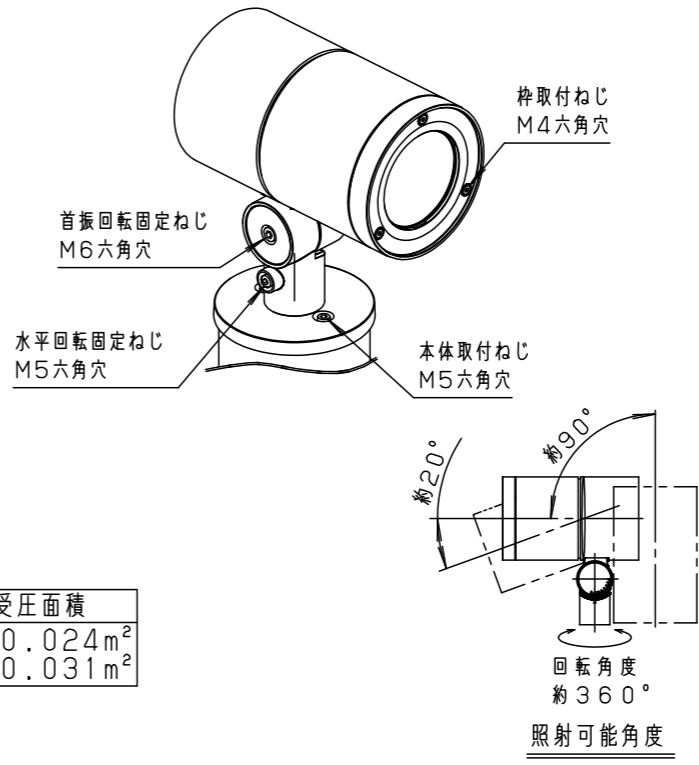

⚠ 注意：商品には寿命があります。詳細はCLX2021CAをご参照ください。

安全に関するご注意

- 一般屋外用（防雨型）器具です。浴室など湿気の多い場所、振動や衝撃の多い場所（橋や高架上等）、腐食性ガスの発生する場所、塩素を使用する屋内プール等、海岸隣接地帯では使用しないでください。器具の落下や絶縁不良による感電及び火災の原因となります。
- 周囲温度は、-20℃～35℃で使用してください。又、施工時の一時的な点灯確認以外は日中点灯はしないでください。火災・LED短寿命の原因となります。
- 必ず適合スパイク、又は適合据置プレート・適合埋込ボックスと組合わせて使用してください。指定以外の取付けは浸水の原因となります。
- 据置取付専用器具です。人が通行する高所もしくは壁面には取付けしないでください。器具落下の原因となります。
- 冠水するおそれのある場所では使用しないでください。又、必ず排水処理管工事を行ってください。火災・感電の原因となります。
- 草や木等で器具が覆われるような場所では使用しないでください。火災の原因となります。
- 草や木の近くに器具を設置する場合は、除草剤や肥料がかからないようにしてください。万が一、器具に除草剤や肥料がかかってしまった場合、水で洗い流してください。除草剤や肥料により器具が腐食し、浸水による感電・不点の原因となります。
- スパイクの円板部より深く、土中に埋め込まないでください。照明器具の結線ボックスを土中に埋め込まないでください。除草剤や肥料により器具が腐食し、浸水による感電・不点の原因となります。（図1）
- 上向き照射する場合、パネル上の堆積物は定期的に取り除いてください。堆積物によって熱がこもり、堆積物の発火、器具破損による浸水・感電・火災の原因となります。

定格電圧	AC100V
周波数	50Hz/60Hz共用
入力電流	0.17A
消費電力	10.4W

受圧面積	
正面	0.024m ²
側面	0.031m ²

最大接続灯数（1回路当り）

弊社製配線器具	AC100V
リモコンブレーカCL型	20A
リモコン漏電ブレーカCLE型	20A
カンタッチブレーカBKF型	20A
カンタッチ漏電ブレーカBKFE型	20A
コンパクトブレーカ	20A
コンパクト漏電ブレーカ	20A
HBブレーカ	20A
小型漏電ブレーカ	20A