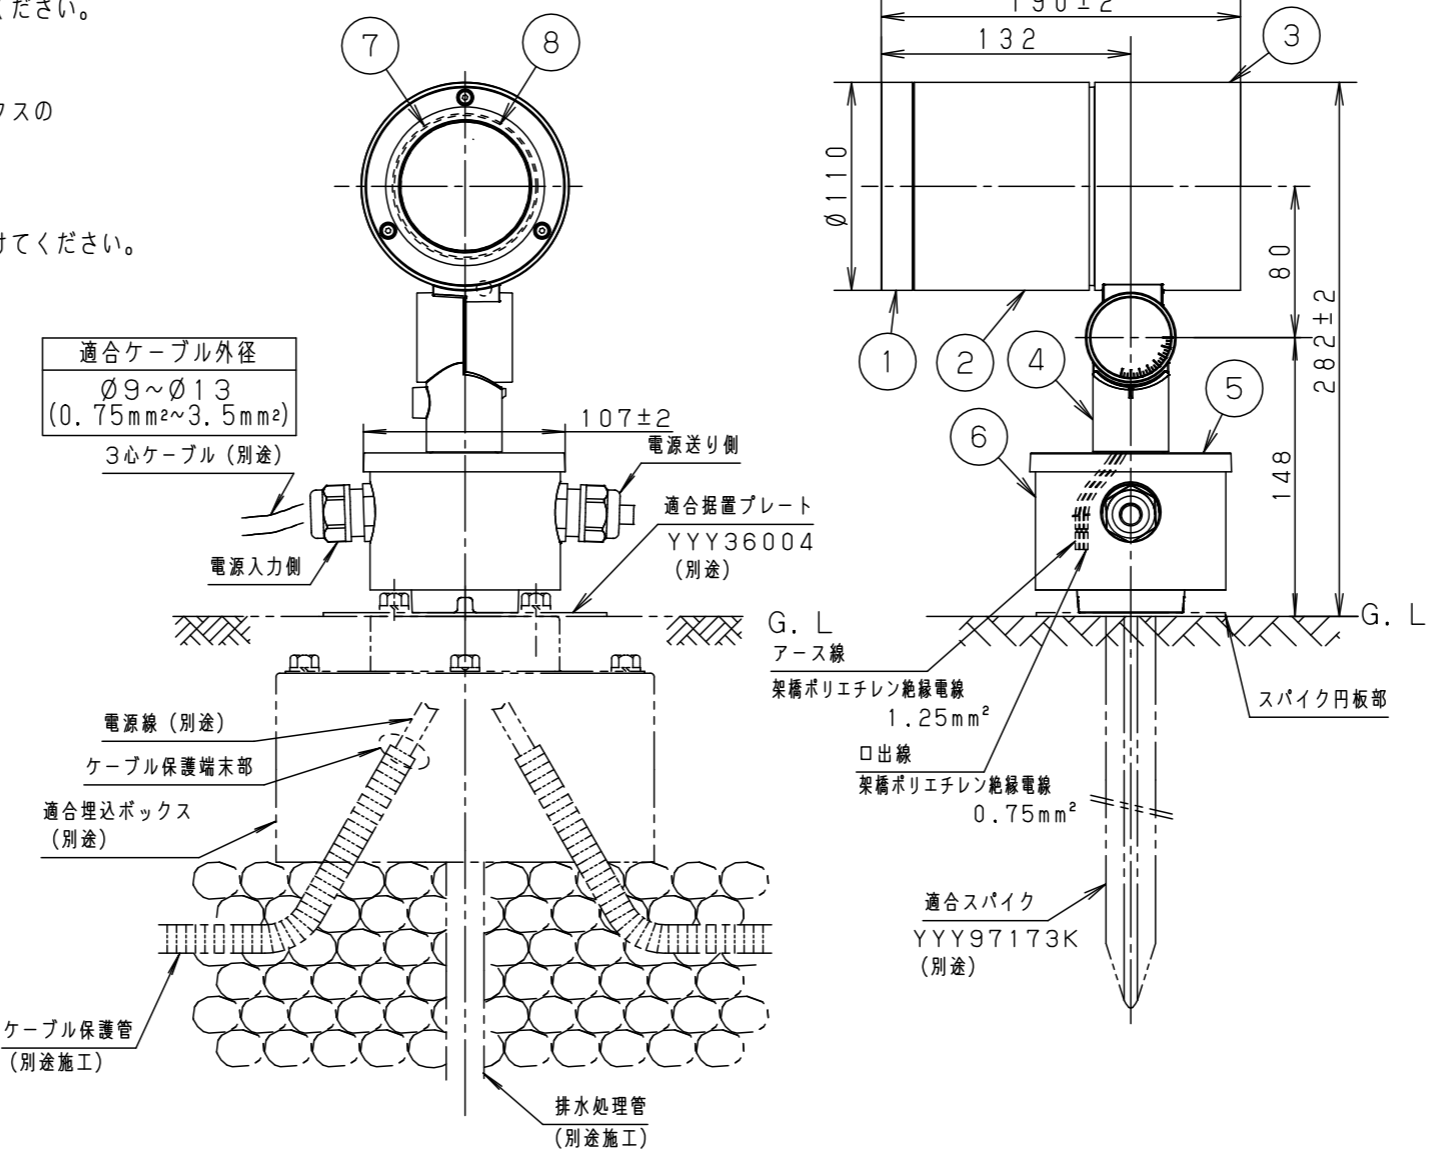

最大接続灯数（1回路当り）		AC100V
弊社製配線器具		70台
リモコンブレーカCL型	20A	
リモコン漏電ブレーカCLE型	20A	
カンタッチブレーカBKF型	20A	
カンタッチ漏電ブレーカBKFE型	20A	
コンパクトブレーカ	20A	
コンパクト漏電ブレーカ	20A	
HBブレーカ	20A	
小型漏電ブレーカ	20A	

[施工上のご注意]

- 適合据置プレートは適合埋込ボックスとの組合わせで施工ができ、電源線の地中配線が可能です。
- 適合埋込ボックスYYY90165には、排水処理を施してください。埋込ボックスは下面開放です。
- 電源線（別途）とケーブル保護端末部は必ず防水処理を行ってください。

受圧面積	
正面	0.024m ²
側面	0.031m ²

部番	部品名	材質・素材厚	備考
1	枠	アルミダイカスト	ミディアムグレーメタリック ポリエステル粉体塗装
2	本体	アルミダイカスト	ミディアムグレーメタリック ポリエステル粉体塗装
3	エンドカバー	アルミダイカスト	ミディアムグレーメタリック ポリエステル粉体塗装
4	アーム	アルミダイカスト	ミディアムグレーメタリック ポリエステル粉体塗装
5	フランジ	アルミダイカスト	ミディアムグレーメタリック ポリエステル粉体塗装
6	結線ボックス	アルミダイカスト	ミディアムグレーメタリック ポリエステル粉体塗装
7	パネル	強化ガラス (t4)	透明
8	LED電源ユニット		LED発光色：白色