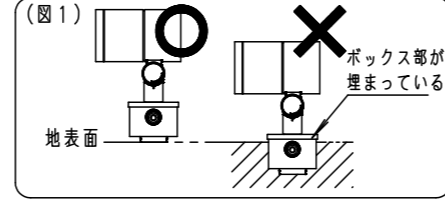

⚠ 注意：商品には寿命があります。詳細はCLX2021CAをご参照ください。

安全に関するご注意

- 一般屋外用（防雨型）器具です。浴室など湿気の多い場所、振動や衝撃の多い場所（橋や高架上等）、腐食性ガスの発生する場所、塩素を使用する屋内プール等、海岸隣接地帯では使用しないでください。器具の落下や絶縁不良による感電及び火災の原因となります。
- 周囲温度は、-20℃～35℃で使用してください。又、施工時の一時的な点灯確認以外は日中点灯はしないでください。火災・LED短寿命の原因となります。
- 必ず適合スパイク、又は適合据置プレート・適合埋込ボックスと組合わせて使用してください。指定以外の取付けは浸水の原因となります。
- 据置取付専用器具です。人が通行する高所もしくは壁面には取付けしないでください。器具落下の原因となります。
- 冠水するおそれのある場所では使用しないでください。又、必ず排水処理管工事を行ってください。火災・感電の原因となります。
- 草や木等で器具が覆われるような場所では使用しないでください。火災の原因となります。
- 草や木の近くに器具を設置する場合は、除草剤や肥料がかからないようにしてください。万が一、器具に除草剤や肥料がかかってしまった場合、水で洗い流してください。除草剤や肥料により器具が腐食し、浸水による感電・不点の原因となります。
- スパイクの円板部より深く、土中に埋め込まないでください。照明器具の結線ボックスを土中に埋め込まないでください。除草剤や肥料により器具が腐食し、浸水による感電・不点の原因となります。（図1）
- 上向き照射する場合、パネル上の堆積物は定期的に取り除いてください。堆積物によって熱がこもり、堆積物の発火、器具破損による浸水・感電・火災の原因となります。

[使用上のご注意]

- 調光器と組み合わせて使用しないでください。
- ライトアップ照明器具を照明器具以外の特殊用途や特殊環境、塩害地域でご使用される場合は、別途ご相談ください。
- 器具が点検・交換できない場所には設置しないでください。点検できる設置場所（納め方）であること、高所設置時の点検設備（ゴンドラなど）があることを確認した上で、設置計画をしてください。
- 施工作業を十分に考慮して造管材と器具とのスペースを確保して設置ください。密閉された空間では使用しないでください。発煙・発火及び器具短寿命の原因となります。
- 必ず組合わせる適合スパイク、又は適合据置プレート・適合埋込ボックスの承認図もあわせてご確認ください。
- 適合スパイクを硬い土中に打ち込んでください。照明器具が重たいため、傾く可能性があります。
- 照射方向調整後、首振り回転固定ねじと水平回転固定ねじを確実に締付けてください。
- 始動時に突入（インラッシュ）電流が発生します。弊社配線器具に接続できる灯具台数は下表を参照してください。