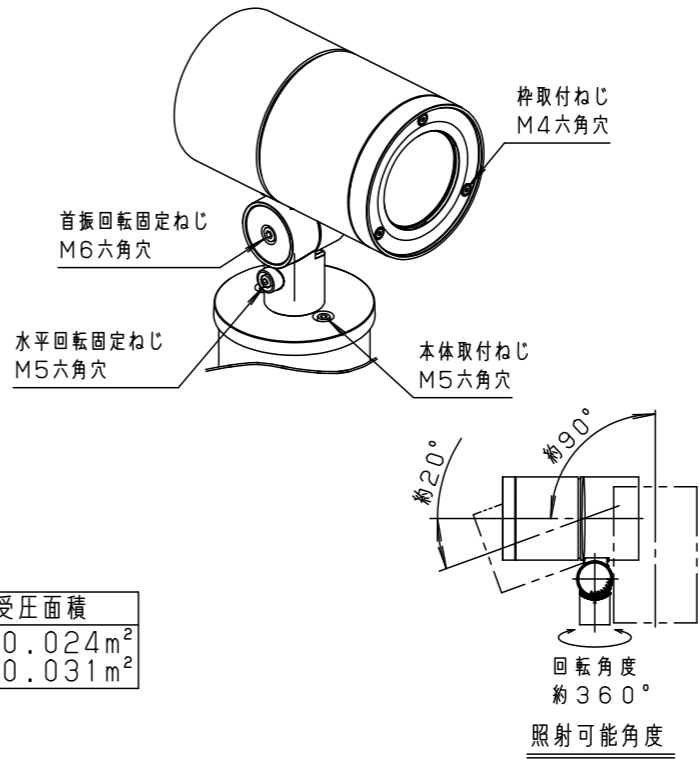

最大接続灯数（1回路当り）		AC100V
弊社製配線器具		70台
リモコンブレーカCL型	20A	
リモコン漏電ブレーカCLE型	20A	
カンタッチブレーカBKF型	20A	
カンタッチ漏電ブレーカBKFE型	20A	
コンパクトブレーカ	20A	
コンパクト漏電ブレーカ	20A	
HBブレーカ	20A	
小型漏電ブレーカ	20A	

[施工上のご注意]

- 適合据置プレートは適合埋込ボックスとの組合わせで施工ができ、電源線の地中配線が可能です。
- 適合埋込ボックスYYY90165には、排水処理を施してください。埋込ボックスは下面開放です。
- 電源線（別途）とケーブル保護端末部は必ず防水処理を行ってください。

受圧面積	
正面	0.024m ²
側面	0.031m ²

部番	部品名	材質・素材厚	備考
1	枠	アルミダイカスト	ミディアムグレーメタリック ポリエステル粉体塗装
2	本体	アルミダイカスト	ミディアムグレーメタリック ポリエステル粉体塗装
3	エンドカバー	アルミダイカスト	ミディアムグレーメタリック ポリエステル粉体塗装
4	アーム	アルミダイカスト	ミディアムグレーメタリック ポリエステル粉体塗装
5	フランジ	アルミダイカスト	ミディアムグレーメタリック ポリエステル粉体塗装
6	結線ボックス	アルミダイカスト	ミディアムグレーメタリック ポリエステル粉体塗装
7	パネル	強化ガラス (t4)	透明
8	LED電源ユニット		LED発光色：白色