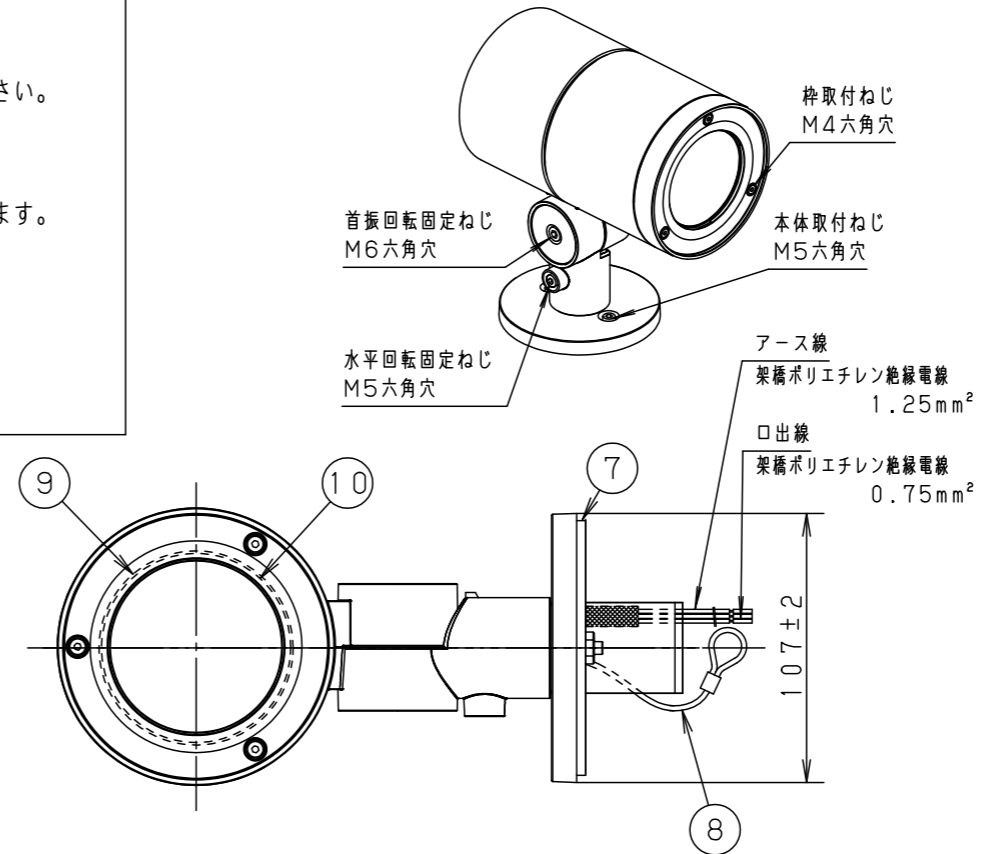

**最大接続灯数（1回路当り）**

弊社製配線器具	AC100V
リモコンブレーカCL型	20A
リモコン漏電ブレーカCLE型	20A
カンタッチブレーカBKF型	20A
カンタッチ漏電ブレーカBKFE型	20A
コンパクトブレーカ	20A
コンパクト漏電ブレーカ	20A
HBブレーカ	20A
小型漏電ブレーカ	20A

43台

**施工条件について（六角ナット施工用）**

- 本器具の取付金具は、埋込ボックスへ器具を取付ける時の六角ナット位置決めと器具を取付けるために使用します。
- 図の通りに取付金具を合わせ、取付金具先端に六角ナットがふれるように調整してください。

<b>受圧面積</b>
正面：0.018m <sup>2</sup>
側面：0.029m <sup>2</sup>

部番	部品名	材質・素材厚	備考
1	枠	アルミダイカスト	ミディアムグレーメタリック ポリエステル粉体塗装
2	本体	アルミダイカスト	ミディアムグレーメタリック ポリエステル粉体塗装
3	エンドカバー	アルミダイカスト	ミディアムグレーメタリック ポリエステル粉体塗装
4	アーム	アルミダイカスト	ミディアムグレーメタリック ポリエステル粉体塗装
5	フランジ	アルミダイカスト	ミディアムグレーメタリック ポリエステル粉体塗装
6	取付金具	ステンレス鋼板（t2.0）	
7	取付パッキン	EPTゴム	ブラック
8	ワイヤー	ステンレス（φ1.2）	
9	パネル	強化ガラス（t4）	透明
10	LED電源ユニット		LED発光色：電球色

器具光束：950lm  
 LED：電球色（3000K、Ra85）  
 配光：22°  
 器具質量：2.4kg

特記事項：