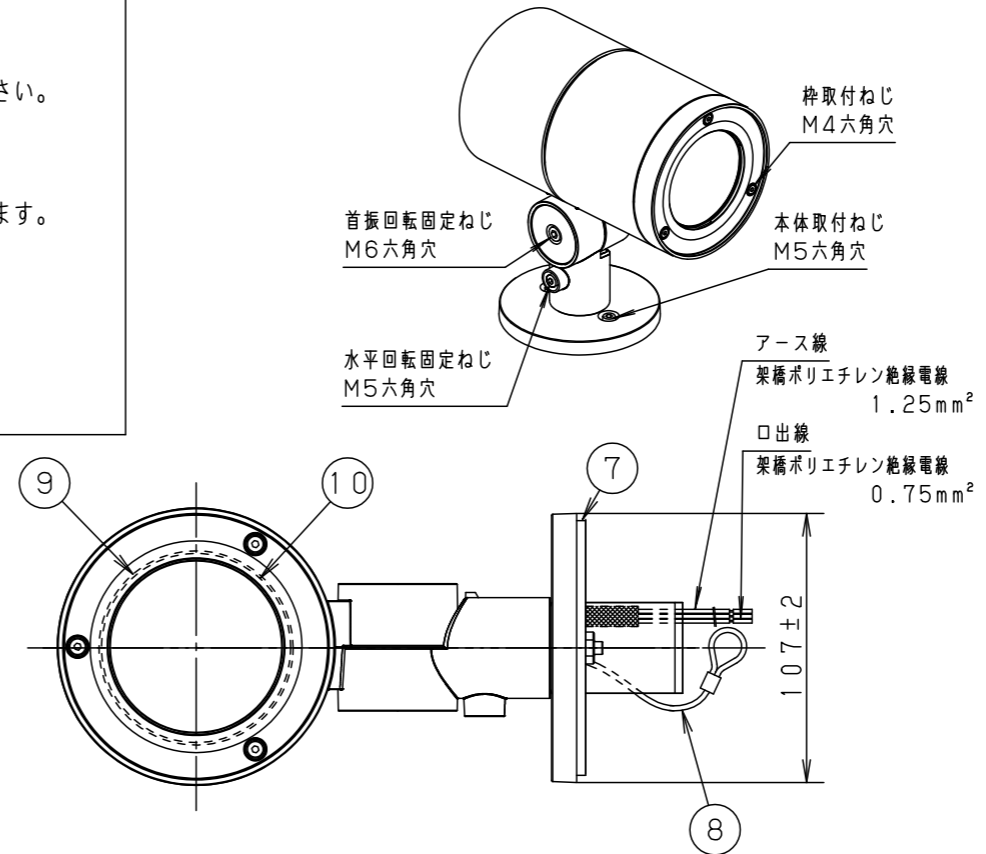

**最大接続灯数（1回路当り）**

弊社製配線器具	AC100V
リモコンブレーカCL型	20A
リモコン漏電ブレーカCLE型	20A
カンタッチブレーカBKF型	20A
カンタッチ漏電ブレーカBKFE型	20A
コンパクトブレーカ	20A
コンパクト漏電ブレーカ	20A
HBブレーカ	20A
小型漏電ブレーカ	20A

43台

**施工条件について（六角ナット施工用）**

- 本器具の取付金具は、埋込ボックスへ器具を取付ける時の六角ナット位置決めと器具を取付けるために使用します。
- 図の通りに取付金具を合わせ、取付金具先端に六角ナットがふれるように調整してください。

<b>受圧面積</b>
正面：0.018m <sup>2</sup>
側面：0.029m <sup>2</sup>

部番	部品名	材質・素材厚	備考
1	枠	アルミダイカスト	ミディアムグレーメタリック ポリエステル粉体塗装
2	本体	アルミダイカスト	ミディアムグレーメタリック ポリエステル粉体塗装
3	エンドカバー	アルミダイカスト	ミディアムグレーメタリック ポリエステル粉体塗装
4	アーム	アルミダイカスト	ミディアムグレーメタリック ポリエステル粉体塗装
5	フランジ	アルミダイカスト	ミディアムグレーメタリック ポリエステル粉体塗装
6	取付金具	ステンレス鋼板（t2.0）	
7	取付パッキン	EPTゴム	ブラック
8	ワイヤー	ステンレス（φ1.2）	
9	パネル	強化ガラス（t4）	透明
10	LED電源ユニット		LED発光色：電球色