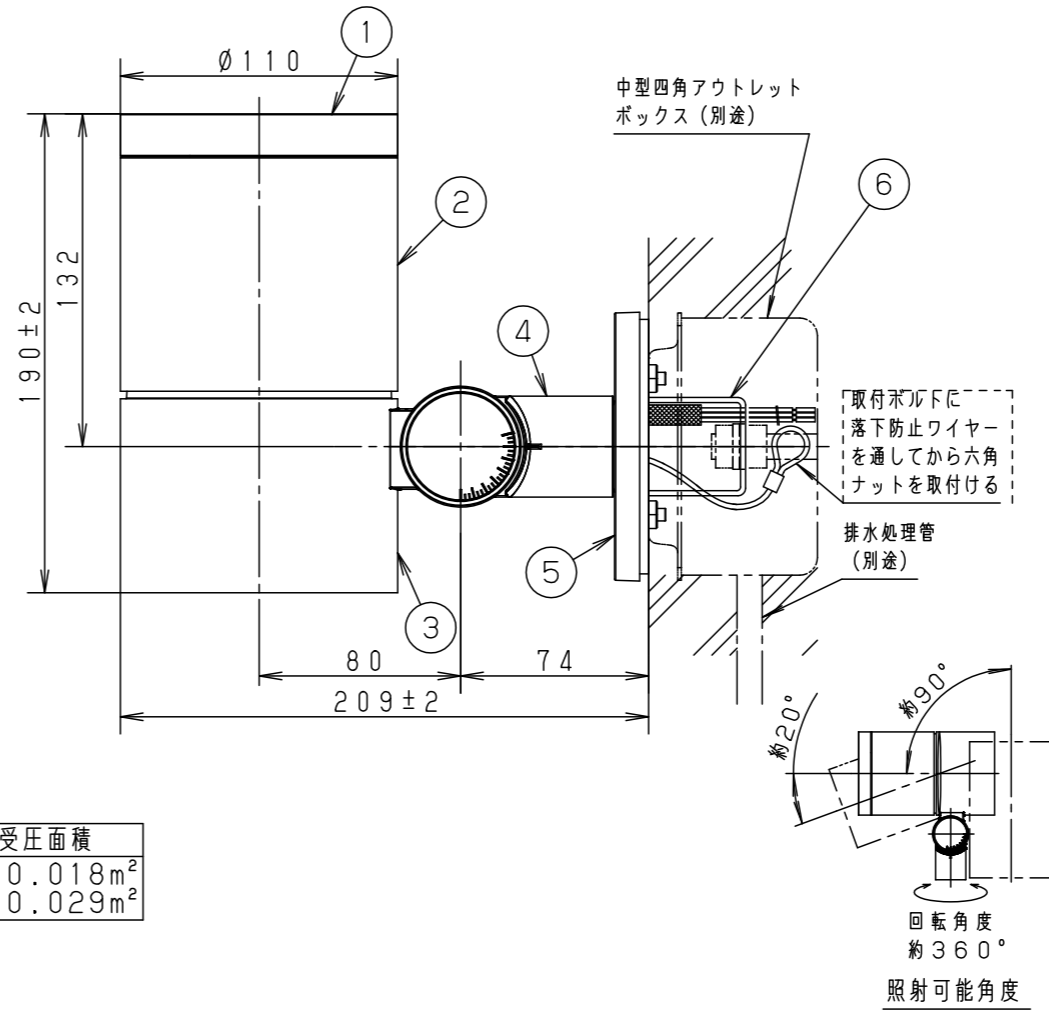

**最大接続灯数（1回路当り）**

弊社製配線器具	AC100V
リモコンブレーカCL型	20A
リモコン漏電ブレーカCLE型	20A
カンタッチブレーカBKF型	20A
カンタッチ漏電ブレーカBKFE型	20A
コンパクトブレーカ	20A
コンパクト漏電ブレーカ	20A
HBブレーカ	20A
小型漏電ブレーカ	20A

43台

**施工条件について（六角ナット施工用）**

- 本器具の取付金具は、埋込ボックスへ器具を取付ける時の六角ナット位置決めと器具を取付けるために使用します。
- 図の通りに取付金具を合わせ、取付金具先端に六角ナットがふれるように調整してください。

<b>受圧面積</b>
正面：0.018m <sup>2</sup>
側面：0.029m <sup>2</sup>

部番	部品名	材質・素材厚	備考
1	枠	アルミダイカスト	ミディアムグレーメタリック ポリエステル粉体塗装
2	本体	アルミダイカスト	ミディアムグレーメタリック ポリエステル粉体塗装
3	エンドカバー	アルミダイカスト	ミディアムグレーメタリック ポリエステル粉体塗装
4	アーム	アルミダイカスト	ミディアムグレーメタリック ポリエステル粉体塗装
5	フランジ	アルミダイカスト	ミディアムグレーメタリック ポリエステル粉体塗装
6	取付金具	ステンレス鋼板（t2.0）	
7	取付パッキン	EPTゴム	ブラック
8	ワイヤー	ステンレス（φ1.2）	
9	パネル	強化ガラス（t4）	透明
10	LED電源ユニット		LED発光色：電球色