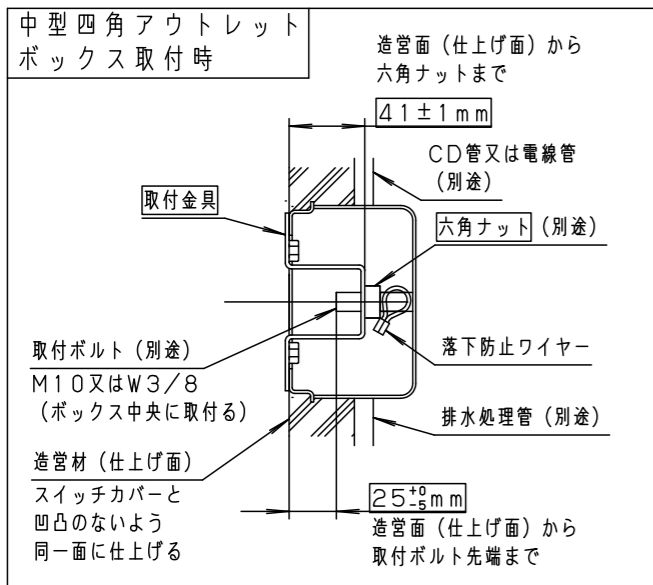

**【使用上のご注意】**

- 調光器と組み合わせて使用しないでください。
- ライトアップ照明器具を照明器具以外の特殊用途や特殊環境、塩害地域でご使用される場合は、別途ご相談ください。
- 器具が点検・交換できない場所には設置しないでください。点検できる設置場所（納め方）であること、高所設置時の点検設備（ゴンドラなど）があることを確認した上で、設置計画をしてください。
- 施工作業を十分に考慮して造営材と器具とのスペースを確保して設置ください。密閉された空間では使用しないでください。発煙・発火及び器具短寿命の原因となります。
- 照射方向調整後、首振り回転固定ねじと水平回転固定ねじを確実に締付けてください。
- 始動時に突入（インラッシュ）電流が発生します。弊社配線器具に接続できる灯具台数は下表を参照してください。

**最大接続灯数（1回路当り）**

弊社製配線器具	AC100V
リモコンブレーカCL型	20A
リモコン漏電ブレーカCLE型	20A
カンタッチブレーカBKF型	20A
カンタッチ漏電ブレーカBKFE型	20A
コンパクトブレーカ	20A
コンパクト漏電ブレーカ	20A
HBブレーカ	20A
小型漏電ブレーカ	20A

43台

**施工条件について（六角ナット施工用）**

- 本器具の取付金具は、埋込ボックスへ器具を取付ける時の六角ナット位置決めと器具を取付けるために使用します。
- 図の通りに取付金具を合わせ、取付金具先端に六角ナットがふれるように調整してください。

<b>受圧面積</b>
正面：0.018m <sup>2</sup>
側面：0.029m <sup>2</sup>

部番	部品名	材質・素材厚	備考
1	枠	アルミダイカスト	ミディアムグレーメタリック ポリエステル粉体塗装
2	本体	アルミダイカスト	ミディアムグレーメタリック ポリエステル粉体塗装
3	エンドカバー	アルミダイカスト	ミディアムグレーメタリック ポリエステル粉体塗装
4	アーム	アルミダイカスト	ミディアムグレーメタリック ポリエステル粉体塗装
5	フランジ	アルミダイカスト	ミディアムグレーメタリック ポリエステル粉体塗装
6	取付金具	ステンレス鋼板（t2.0）	
7	取付パッキン	EPTゴム	ブラック
8	ワイヤー	ステンレス（φ1.2）	
9	パネル	強化ガラス（t4）	透明
10	LED電源ユニット		LED発光色：電球色