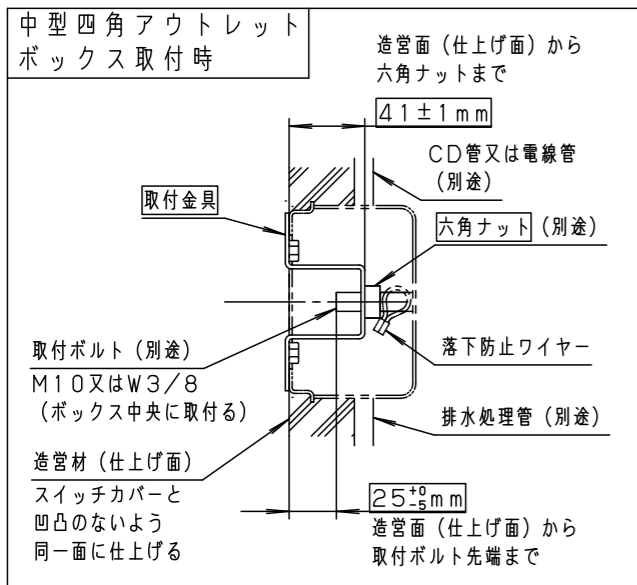

[使用上のご注意]

- 調光器と組み合わせて使用しないでください。
- ライトアップ照明器具を照明器具以外の特殊用途や特殊環境、塩害地域でご使用される場合は、別途ご相談ください。
- 器具が点検・交換できない場所には設置しないでください。点検できる設置場所（納め方）であること、高所設置時の点検設備（ゴンドラなど）があることを確認した上で、設置計画をしてください。
- 施工作業を十分に考慮して造営材と器具とのスペースを確保して設置ください。密閉された空間では使用しないでください。発煙・発火及び器具短寿命の原因となります。
- 照射方向調整後、首振回転固定ねじと水平回転固定ねじを確実に締付けてください。
- 始動時に突入（インラッシュ）電流が発生します。弊社配線器具に接続できる灯具台数は下表を参照してください。

最大接続灯数（1回路当り）

弊社製配線器具	AC100V
リモコンブレーカCL型	20A
リモコン漏電ブレーカCLE型	20A
カンタッチブレーカBKF型	20A
カンタッチ漏電ブレーカBKFE型	20A
コンパクトブレーカ	20A
コンパクト漏電ブレーカ	20A
HBブレーカ	20A
小型漏電ブレーカ	20A

43台

施工条件について（六角ナット施工用）

- 本器具の取付金具は、埋込ボックスへ器具を取付ける時の六角ナット位置決めと器具を取付けるために使用します。
- 図の通りに取付金具を合わせ、取付金具先端に六角ナットがふれるように調整してください。