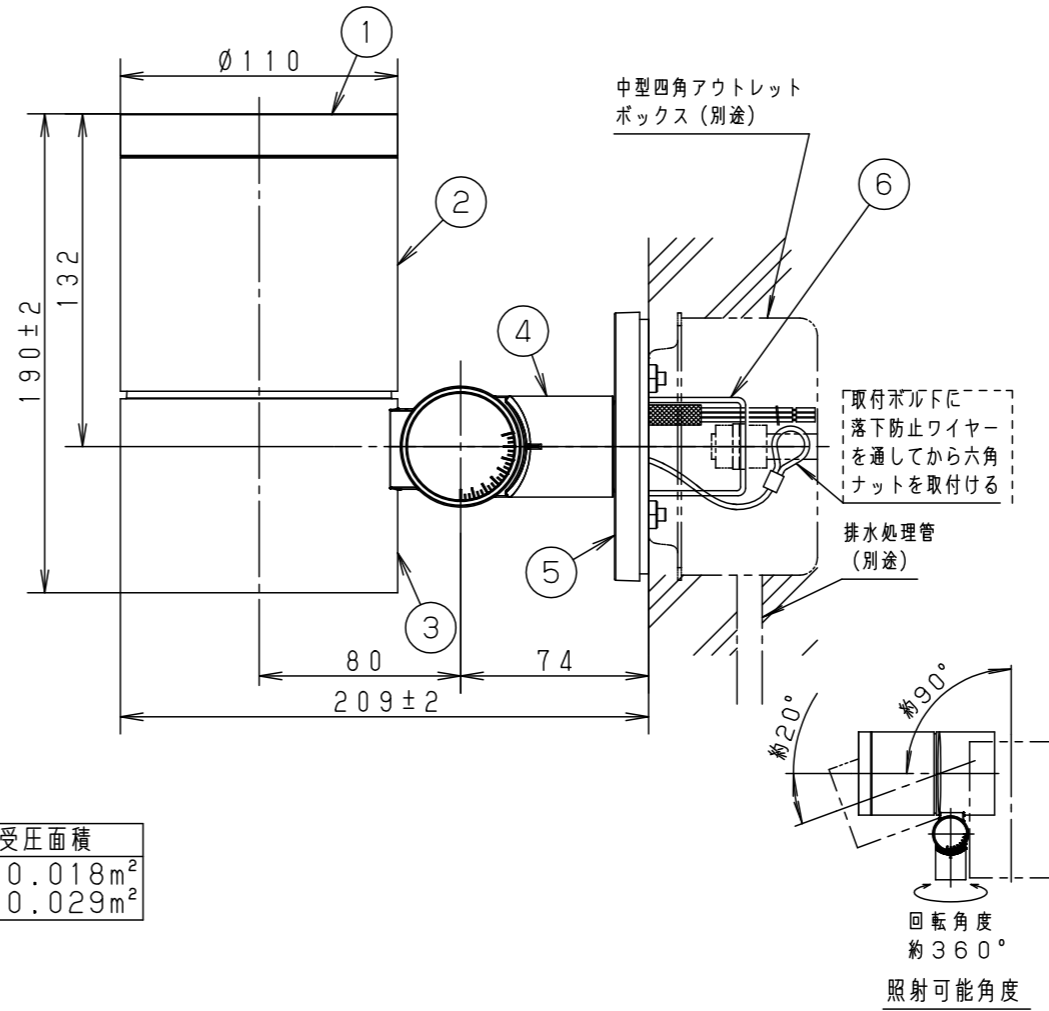

最大接続灯数（1回路当り）

弊社製配線器具	AC100V
リモコンブレーカCL型	20A
リモコン漏電ブレーカCLE型	20A
カンタッチブレーカBKF型	20A
カンタッチ漏電ブレーカBKFE型	20A
コンパクトブレーカ	20A
コンパクト漏電ブレーカ	20A
HBブレーカ	20A
小型漏電ブレーカ	20A

43台

施工条件について（六角ナット施工用）

- 本器具の取付金具は、埋込ボックスへ器具を取付ける時の六角ナット位置決めと器具を取付けるために使用します。
- 図の通りに取付金具を合わせ、取付金具先端に六角ナットがふれるように調整してください。

定格電圧	AC100V
周波数	50Hz/60Hz共用
入力電流	0.28A
消費電力	17.5W

適合ボックス（別売）
 中型四角アウトレットボックス（DS37544）と
 中型四角スイッチカバー（DS4611）

適合オプション（別売）
 YYY36000（スプレッドレンズ）
 YYY90104（ディフュージョンレンズ）
 YYY90204（ハニカムルーバー）
 YYY95160（スマート）

受圧面積	
正面	0.018m ²
側面	0.029m ²