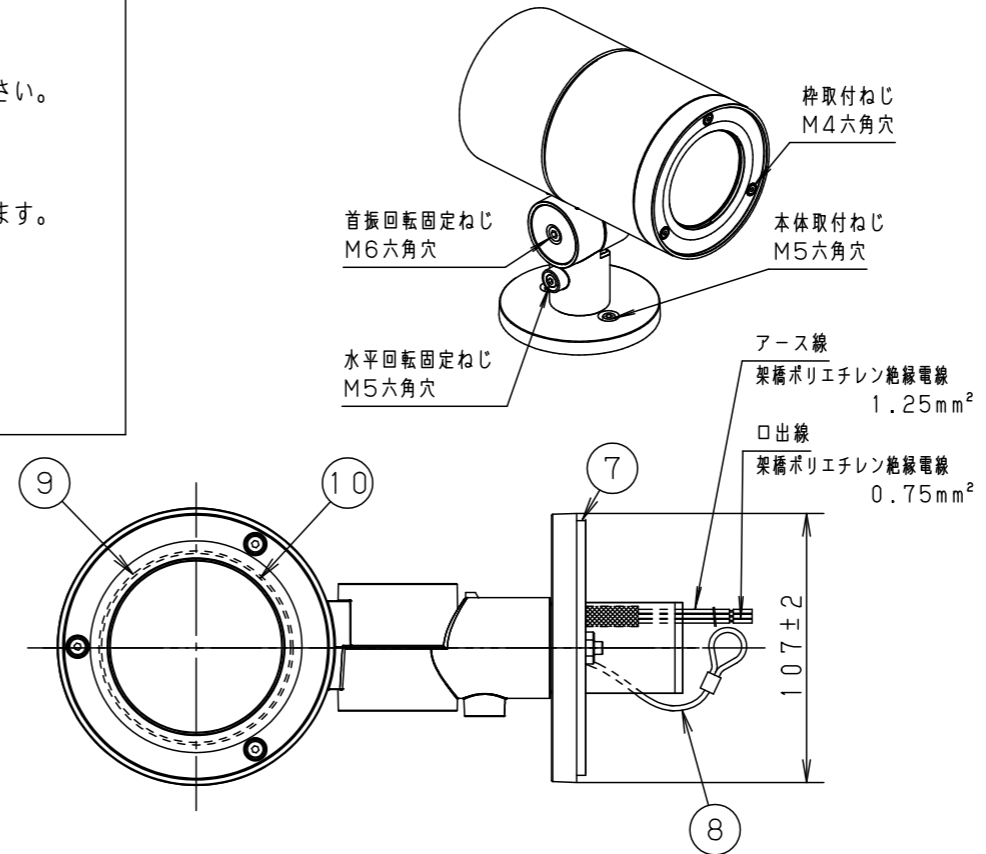

最大接続灯数（1回路当り）

弊社製配線器具	AC100V
リモコンブレーカCL型	20A
リモコン漏電ブレーカCLE型	20A
カンタッチブレーカBKF型	20A
カンタッチ漏電ブレーカBKFE型	20A
コンパクトブレーカ	20A
コンパクト漏電ブレーカ	20A
HBブレーカ	20A
小型漏電ブレーカ	20A

43台

施工条件について（六角ナット施工用）

- 本器具の取付金具は、埋込ボックスへ器具を取付ける時の六角ナット位置決めと器具を取付けるために使用します。
- 図の通りに取付金具を合わせ、取付金具先端に六角ナットがふれるように調整してください。

定格電圧	AC100V
周波数	50Hz/60Hz共用
入力電流	0.28A
消費電力	17.5W

適合ボックス（別売）
 中型四角アウトレットボックス（DS37544）と
 中型四角スイッチカバー（DS4611）

適合オプション（別売）
 YYY36000（スプレッドレンズ）
 YYY90104（ディフュージョンレンズ）
 YYY90204（ハニカムルーバー）
 YYY95160（スマート）

受圧面積	
正面	0.018m ²
側面	0.029m ²