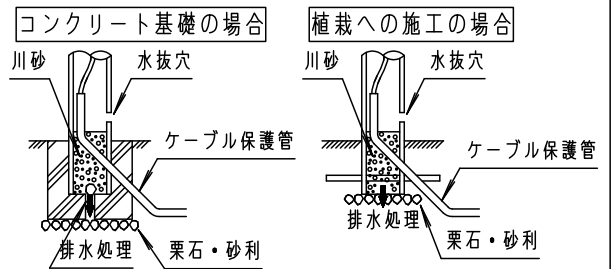

⚠ 注意：商品には寿命があります。詳細はCLX2021JAをご参照ください。

品名	品番			
	灯具	質量	ポール	質量
ローポールライトXY2854	NNY22242	0.9kg	NNY28700	1.8kg

⚠ 安全に関するご注意

- 防雨型器具です。浴室など湿気が多い場所には使用しないでください。絶縁不良による感電、火災の原因となります。
- 60m/s仕様です。建物の屋上、山稜、橋梁及び沿岸部等では使用しないでください。器具落下、転倒の原因となります。
- ポールは土壌のしっかりした所に設置してください。土質の柔らかい場所の場合は、コンクリート等で埋込部を固定してください。設置に不備があるとポール倒れの原因となります。
- 水抜穴は絶対にふさがらないでください。絶縁不良による感電の原因となります。
- ポール内は水が溜まりやすいので十分な排水処理を行い、地中からの湿気を防止するために、ポール内へ川砂を地面より上部まで入れてください。絶縁不良による感電の原因となります。
- 土中埋設配線する場合は、保護管を使用してください。また、土中での接続はしないでください。絶縁劣化により、感電や火災の原因となります。