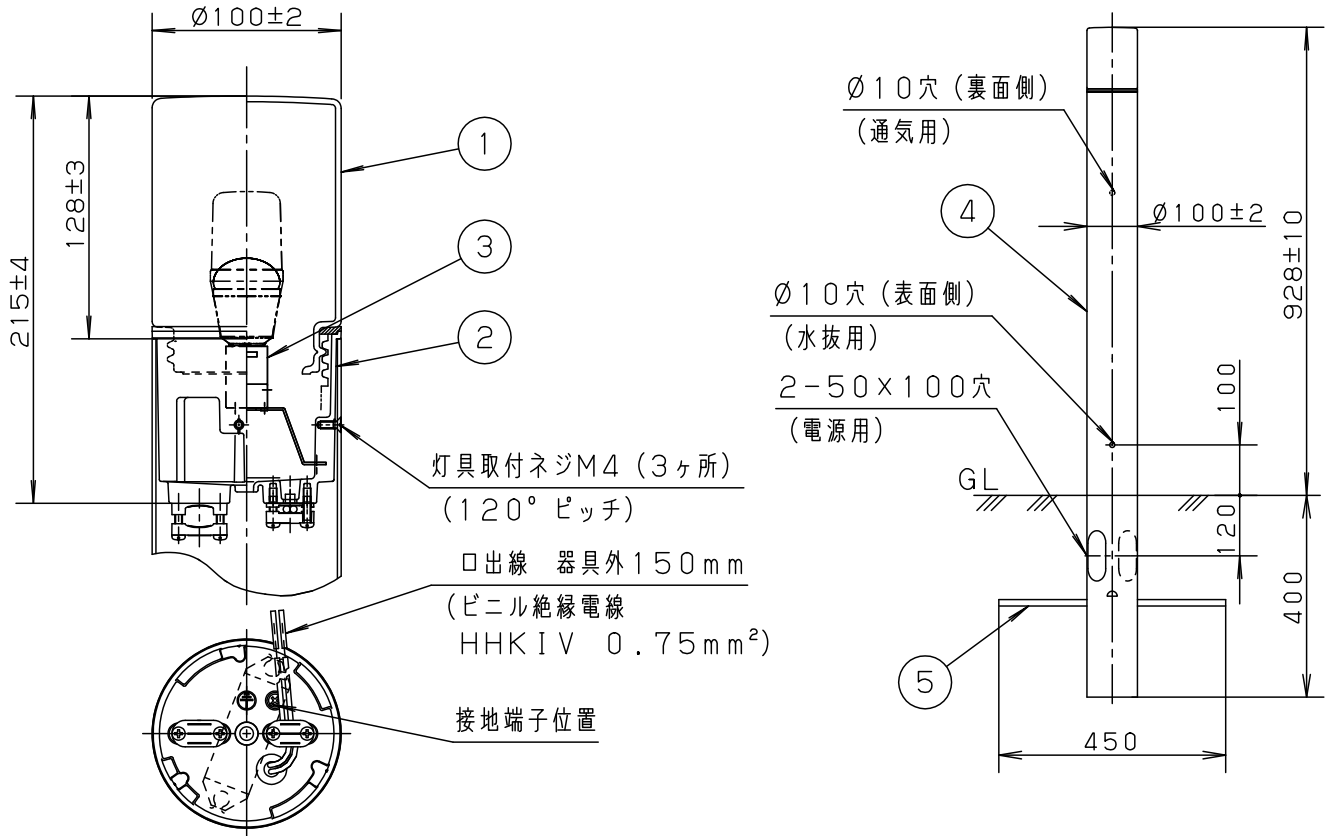

⚠ 注意：商品には寿命があります。詳細はCLX2021JAをご参照ください。

品名	品番			
	灯具	質量	ポール	質量
ローポールライトXY2854	NNY22242	0.9kg	NNY28700	1.8kg

⚠ 安全に関するご注意

- 防雨型器具です。浴室など湿気が多い場所には使用しないでください。絶縁不良による感電、火災の原因となります。
- 60m/s仕様です。建物の屋上、山稜、橋梁及び沿岸部等では使用しないでください。器具落下、転倒の原因となります。
- ポールは土壌のしっかりした所に設置してください。土質の柔らかい場所の場合は、コンクリート等で埋込部を固定してください。設置に不備があるとポール倒れの原因となります。
- 水抜穴は絶対にふさがらないでください。絶縁不良による感電の原因となります。
- ポール内は水が溜まりやすいので十分な排水処理を行い、地中からの湿気を防止するために、ポール内へ川砂を地面より上部まで入れてください。絶縁不良による感電の原因となります。
- 土中埋設配線する場合は、保護管を使用してください。また、土中での接続はしないでください。絶縁劣化により、感電や火災の原因となります。

メディアムグレーメタリック				保護等級：IP23 (灯具のみ)	
適合ランプ	LDT6L (N・D) -G-E17/S/T6x1	5	ネカセ	亜鉛鋼板 (t1.2)	員数 1
	LDA4L (W・N・D) -H-E17/E/S/W/2x1	4	ポール	ステンレス鋼板 (t0.6)	メディアムグレーメタリック ポリエステル粉体塗装
器具質量	2.7kg	3	ソケットE17		L010
特記事項		2	本体	アルミダイカスト	メディアムグレーメタリック アクリル塗装
		1	グローブ	並ガラス	乳白
			部番	部品名	材質・素材厚
パナソニック株式会社					