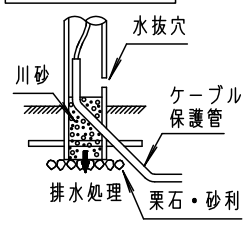

⚠ 注意：商品には寿命があります。詳細はCLX2021JAをご参照ください。

品名	品番			
	灯具	質量	ポール	質量
ローポールライトXY2889	NNY22279	1.2kg	NNY28715	3.3kg

⚠ 安全に関するご注意

- 防雨型器具です。浴室など湿気の多い場所には使用しないでください。絶縁不良による感電、火災の原因となります。
- 60m/s仕様です。建物の屋上、山稜、橋稜及び沿岸部等では使用しないでください。器具落下、転倒の原因となります。
- ポールは土壌のしっかりした所に設置してください。土質の柔らかい場所の場合は、コンクリート等で埋込部を固定してください。設置に不備があると、ポール倒れの原因となります。
- 水抜穴は絶対にふさがりません。絶縁不良による感電及び腐食によるポール折れの原因となります。
- ポール内には水がたまりやすいので十分な排水処理を行い、地中からの湿気を防止するために、ポール内へ川砂を地面より上部まで入れてください。絶縁不良による感電の原因となります。
- 土中埋設配線する場合は、保護管を使用してください。また、土中での接続はしないでください。絶縁劣化により、感電や火災の原因となります。

コンクリート基礎の場合

植栽への施工の場合

【使用上のご注意】 ●この器具は100V専用です。

- 植込灯以外の特殊用途や特殊環境、塩害地域でご使用される場合は、別途ご相談ください。
- 積雪地域でご使用の場合は、積雪期間、器具を取外すか雪に埋もれないよう除雪してください。器具破損の原因となります。
- LED電球専用器具です。白熱灯、電球形蛍光灯は使用できません。必ず適合ランプ（パナソニック製）をご使用ください。
- ランプは別売りです。
- 器具に直射日光が当たる状態で点灯させないでください。温度上昇によるランプの短寿命や一時的な明るさ低下・不点灯の原因となります。

		7	ネカセ	亜鉛鋼板 (t1.2)	員数1	
	オフブラック マンセル N1.5	6	ポール	アルミ押出材	オフブラックレザーサテン アクリル塗装	保護等級：IP23 (灯具のみ)
適合ランプ	LDT6L (N・D) -G-E17/S/T6x1	5	ソケット (E17)	磁器	NZ0714	品名 防雨型 ローポールライト XY2889
	LDA4L (W・N・D) -H-E17/E/S/W/2x1	4	グローブ	ポリカーボネート	乳白	
器具質量	4.5kg	3	本体	アルミダイカスト	オフブラックレザーサテン アクリル塗装	大森
特記事項		2	カバー	アルミダイカスト	オフブラックレザーサテン アクリル塗装	
		1	枠	アルミダイカスト	オフブラックレザーサテン アクリル塗装	
		部番	部品名	材質・素材厚	備考	パナソニック株式会社