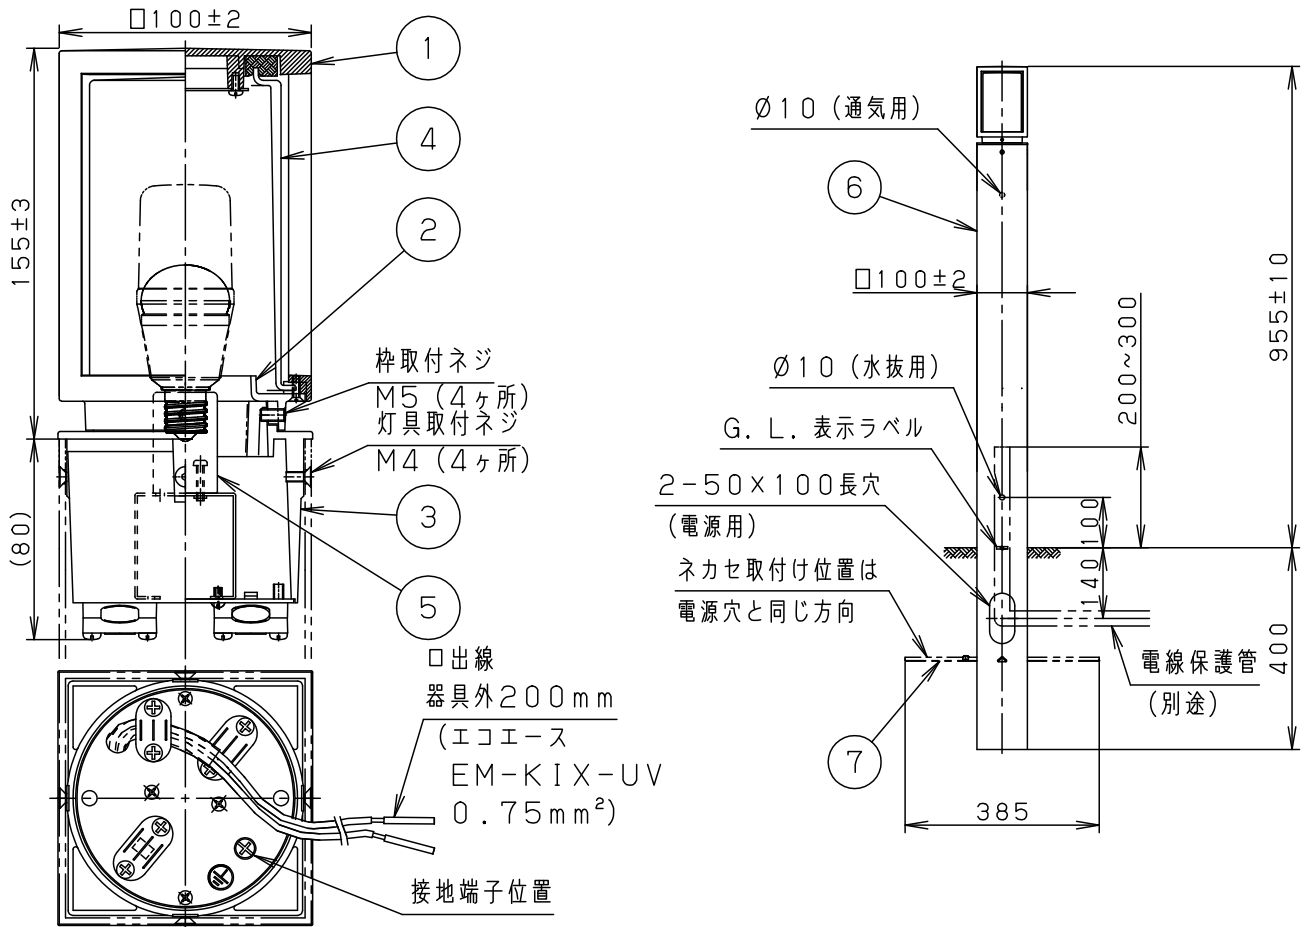

⚠ 注意：商品には寿命があります。詳細はCLX2021JAをご参照ください。

品名	品番			
	灯具	質量	ポール	質量
ローポールライトXY2889	NNY22279	1.2kg	NNY28715	3.3kg

⚠ 安全に関するご注意

- 防雨型器具です。浴室など湿気の多い場所には使用しないでください。絶縁不良による感電、火災の原因となります。
- 60m/s仕様です。建物の屋上、山稜、橋稜及び沿岸部等では使用しないでください。器具落下、転倒の原因となります。
- ポールは土壌のしっかりした所に設置してください。土質の柔らかい場所の場合は、コンクリート等で埋込部を固定してください。設置に不備があると、ポール倒れの原因となります。
- 水抜穴は絶対にふさがりません。絶縁不良による感電及び腐食によるポール折れの原因となります。
- ポール内には水がたまりやすいので十分な排水処理を行い、地中からの湿気を防止するために、ポール内へ川砂を地面より上部まで入れてください。絶縁不良による感電の原因となります。
- 土中埋設配線する場合は、保護管を使用してください。また、土中での接続はしないでください。絶縁劣化により、感電や火災の原因となります。

		7	ネカセ	亜鉛鋼板 (t1.2)	員数1	
	オフブラック マンセル N1.5	6	ポール	アルミ押出材	オフブラックレザーサテン アクリル塗装	保護等級：IP23 (灯具のみ)
適合ランプ	LDT6L (N・D) -G-E17/S/T6x1	5	ソケット (E17)	磁器	NZ0714	品名 防雨型 ローポールライト XY2889
	LDA4L (W・N・D) -H-E17/E/S/W/2x1	4	グローブ	ポリカーボネート	乳白	
器具質量	4.5kg	3	本体	アルミダイカスト	オフブラックレザーサテン アクリル塗装	大森
特記事項		2	カバー	アルミダイカスト	オフブラックレザーサテン アクリル塗装	
		1	枠	アルミダイカスト	オフブラックレザーサテン アクリル塗装	
		部番	部品名	材質・素材厚	備考	パナソニック株式会社