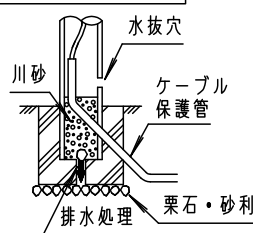

⚠ 安全に関するご注意

- 防雨型器具です。浴室など湿気の多い場所には使用しないでください。絶縁不良による感電、火災の原因となります。
- 60m/s仕様です。建物の屋上、山稜、橋稜及び沿岸部等では使用しないでください。器具落下、転倒の原因となります。
- ポールは土壌のしっかりした所に設置してください。土質の柔らかい場所の場合は、コンクリート等で埋込部を固定してください。設置に不備があると、ポール倒れの原因となります。
- 水抜穴は絶対にふさがりません。絶縁不良による感電及び腐食によるポール折れの原因となります。
- ポール内には水がたまりやすいので十分な排水処理を行い、地中からの湿気を防止するために、ポール内へ川砂を地面より上部まで入れてください。絶縁不良による感電の原因となります。
- 土中埋設配線する場合は、保護管を使用してください。また、土中での接続はしないでください。絶縁劣化により、感電や火災の原因となります。

コンクリート基礎の場合