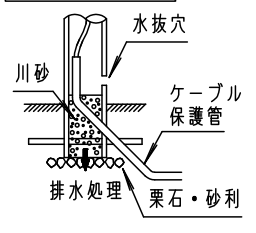

⚠ 注意：商品には寿命があります。詳細はCLX2021JAをご参照ください。

品名	品番			
	灯具	質量	ポール	質量
ローポールライトXY2891	NNY22279	1.2kg	NNY28717	1.8kg

⚠ 安全に関するご注意

- 防雨型器具です。浴室など湿気の多い場所には使用しないでください。絶縁不良による感電、火災の原因となります。
- 60m/s仕様です。建物の屋上、山稜、橋梁及び沿岸部等では使用しないでください。器具落下、転倒の原因となります。
- ポールは土壌のしっかりした所に設置してください。土質の柔らかい場所の場合は、コンクリート等で埋込部を固定してください。設置に不備があると、ポール倒れの原因となります。
- 水抜穴は絶対にふさがりません。絶縁不良による感電及び腐食によるポール折れの原因となります。
- ポール内には水がたまりやすいので十分な排水処理を行い、地中からの湿気を防止するために、ポール内へ川砂を地面より上部まで入れてください。絶縁不良による感電の原因となります。
- 土中埋設配線する場合は、保護管を使用してください。また、土中での接続はしないでください。絶縁劣化により、感電や火災の原因となります。

コンクリート基礎の場合

植栽への施工の場合

【使用上のご注意】 ●この器具は100V専用です。

- 植込灯以外の特殊用途や特殊環境、塩害地域でご使用される場合は、別途ご相談ください。
- 積雪地域でご使用の場合は、積雪期間、器具を取外すか雪に埋もれないよう除雪してください。器具破損の原因となります。
- LED電球専用器具です。白熱灯、電球形蛍光灯は使用できません。必ず適合ランプ（パナソニック製）をご使用ください。
- ランプは別売りです。
- 器具に直射日光が当たる状態で点灯させないでください。温度上昇によるランプの短寿命や一時的な明るさ低下・不点灯の原因となります。

		7	ネカセ	亜鉛鋼板 (t1.2)	員数1	
オフブラック マンセル N1.5		6	ポール	アルミ押出材	オフブラックレザーステン アクリル塗装	保護等級：IP23 (灯具のみ)
適合ランプ	LDT6L (N・D) -G-E17/S/T6x1	5	ソケット (E17)	磁器	NZ0714	品名 防雨型 ローポールライト XY2891
	LDA4L (W・N・D) -H-E17/E/S/W/2x1	4	グローブ	ポリカーボネート	乳白	
器具質量	3.0kg	3	本体	アルミダイカスト	オフブラックレザーステン アクリル塗装	大森
特記事項		2	カバー	アルミダイカスト	オフブラックレザーステン アクリル塗装	
		1	枠	アルミダイカスト	オフブラックレザーステン アクリル塗装	
部番			部品名	材質・素材厚	備考	パナソニック株式会社