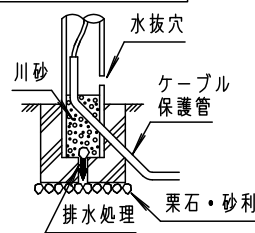

⚠ 注意：商品には寿命があります。詳細はCLX2021JAをご参照ください。

品名	品番			
	灯具	質量	ポール	質量
ローポールライトXY2891	NNY22279	1.2kg	NNY28717	1.8kg

⚠ 安全に関するご注意

- 防雨型器具です。浴室など湿気の多い場所には使用しないでください。絶縁不良による感電、火災の原因となります。
- 60m/s仕様です。建物の屋上、山稜、橋梁及び沿岸部等では使用しないでください。器具落下、転倒の原因となります。
- ポールは土壌のしっかりした所に設置してください。土質の柔らかい場所の場合は、コンクリート等で埋込部を固定してください。設置に不備があると、ポール倒れの原因となります。
- 水抜穴は絶対にふさがりません。絶縁不良による感電及び腐食によるポール折れの原因となります。
- ポール内には水がたまりやすいので十分な排水処理を行い、地中からの湿気を防止するために、ポール内へ川砂を地面より上部まで入れてください。絶縁不良による感電の原因となります。
- 土中埋設配線する場合は、保護管を使用してください。また、土中での接続はしないでください。絶縁劣化により、感電や火災の原因となります。

コンクリート基礎の場合

植栽への施工の場合

【使用上のご注意】 ●この器具は100V専用です。

- 植込灯以外の特殊用途や特殊環境、塩害地域でご使用される場合は、別途ご相談ください。
- 積雪地域でご使用の場合は、積雪期間、器具を取外すか雪に埋もれないよう除雪してください。器具破損の原因となります。
- LED電球専用器具です。白熱灯、電球形蛍光灯は使用できません。必ず適合ランプ（パナソニック製）をご使用ください。
- ランプは別売りです。
- 器具に直射日光が当たる状態で点灯させないでください。温度上昇によるランプの短寿命や一時的な明るさ低下・不点灯の原因となります。

		7	ネカセ	亜鉛鋼板 (t1.2)	員数1	
オフブラック マンセル N1.5		6	ポール	アルミ押出材	オフブラックレザーステン アクリル塗装	保護等級：IP23 (灯具のみ)
適合ランプ	LDT6L (N・D) -G-E17/S/T6x1	5	ソケット (E17)	磁器	NZ0714	品名 防雨型 ローポールライト XY2891
	LDA4L (W・N・D) -H-E17/E/S/W/2x1	4	グローブ	ポリカーボネート	乳白	
器具質量	3.0kg	3	本体	アルミダイカスト	オフブラックレザーステン アクリル塗装	大森
特記事項		2	カバー	アルミダイカスト	オフブラックレザーステン アクリル塗装	
		1	枠	アルミダイカスト	オフブラックレザーステン アクリル塗装	
部番			部品名	材質・素材厚	備考	パナソニック株式会社