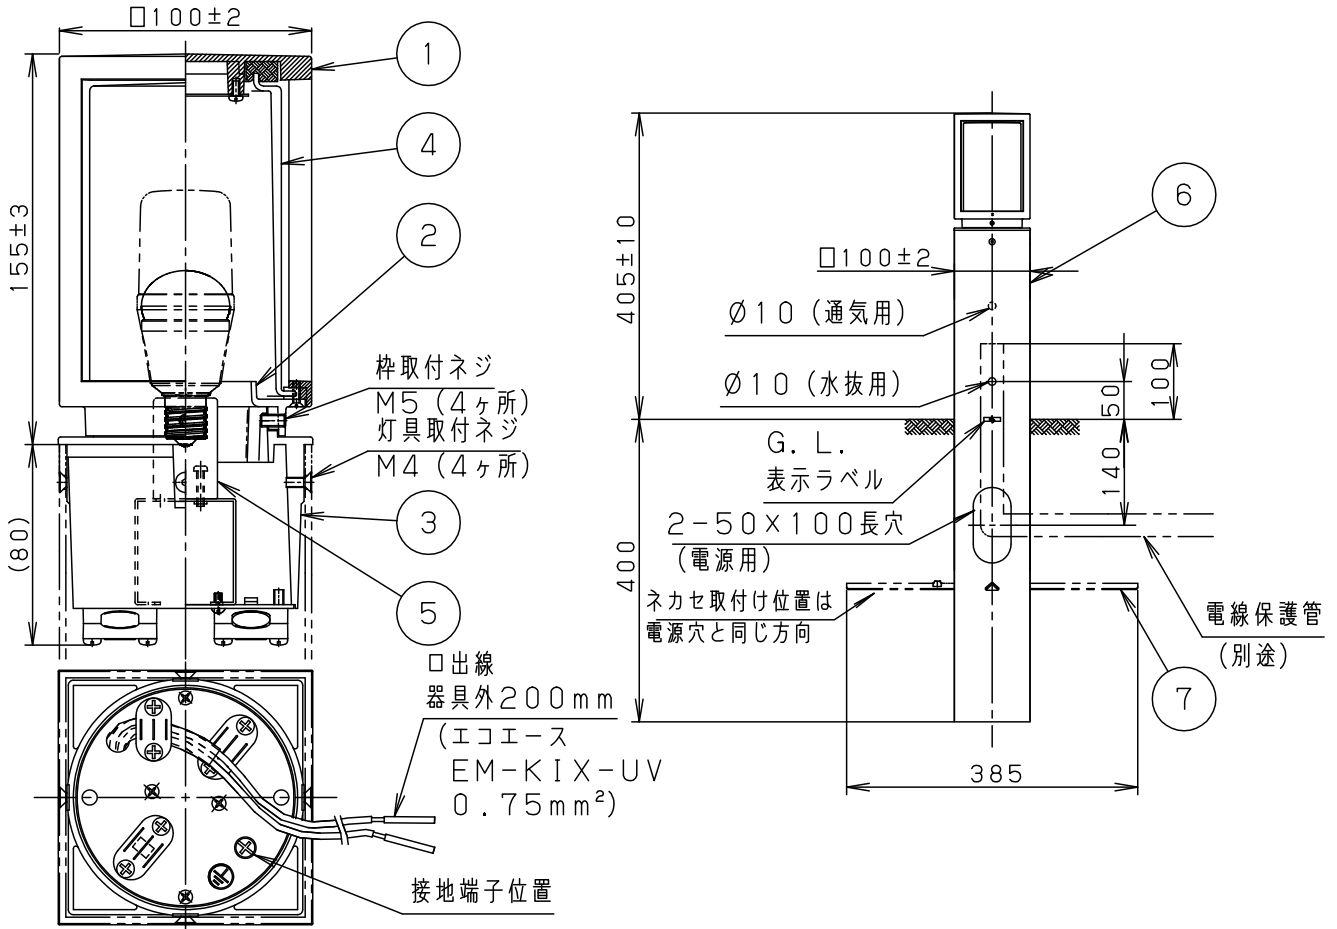

⚠ 注意：商品には寿命があります。詳細はCLX2021JAをご参照ください。

品名	品番			
	灯具	質量	ポール	質量
ローポールライトXY2891	NNY22279	1.2kg	NNY28717	1.8kg

⚠ 安全に関するご注意

- 防雨型器具です。浴室など湿気の多い場所には使用しないでください。絶縁不良による感電、火災の原因となります。
- 60m/s仕様です。建物の屋上、山稜、橋梁及び沿岸部等では使用しないでください。器具落下、転倒の原因となります。
- ポールは土壌のしっかりした所に設置してください。土質の柔らかい場所の場合は、コンクリート等で埋込部を固定してください。設置に不備があると、ポール倒れの原因となります。
- 水抜穴は絶対にふさがりません。絶縁不良による感電及び腐食によるポール折れの原因となります。
- ポール内には水がたまりやすいので十分な排水処理を行い、地中からの湿気を防止するために、ポール内へ川砂を地面より上部まで入れてください。絶縁不良による感電の原因となります。
- 土中埋設配線する場合は、保護管を使用してください。また、土中での接続はしないでください。絶縁劣化により、感電や火災の原因となります。

		7	ネカセ	亜鉛鋼板 (t1.2)	員数1	
オフブラック マンセル N1.5		6	ポール	アルミ押出材	オフブラックレザーステン アクリル塗装	保護等級：IP23 (灯具のみ)
適合ランプ	LDT6L (N・D) -G-E17/S/T6x1	5	ソケット (E17)	磁器	NZ0714	品名 防雨型 ローポールライト XY2891
	LDA4L (W・N・D) -H-E17/E/S/W/2x1	4	グローブ	ポリカーボネート	乳白	
器具質量	3.0kg	3	本体	アルミダイカスト	オフブラックレザーステン アクリル塗装	大森
特記事項		2	カバー	アルミダイカスト	オフブラックレザーステン アクリル塗装	
		1	枠	アルミダイカスト	オフブラックレザーステン アクリル塗装	
部番			部品名	材質・素材厚	備考	パナソニック株式会社