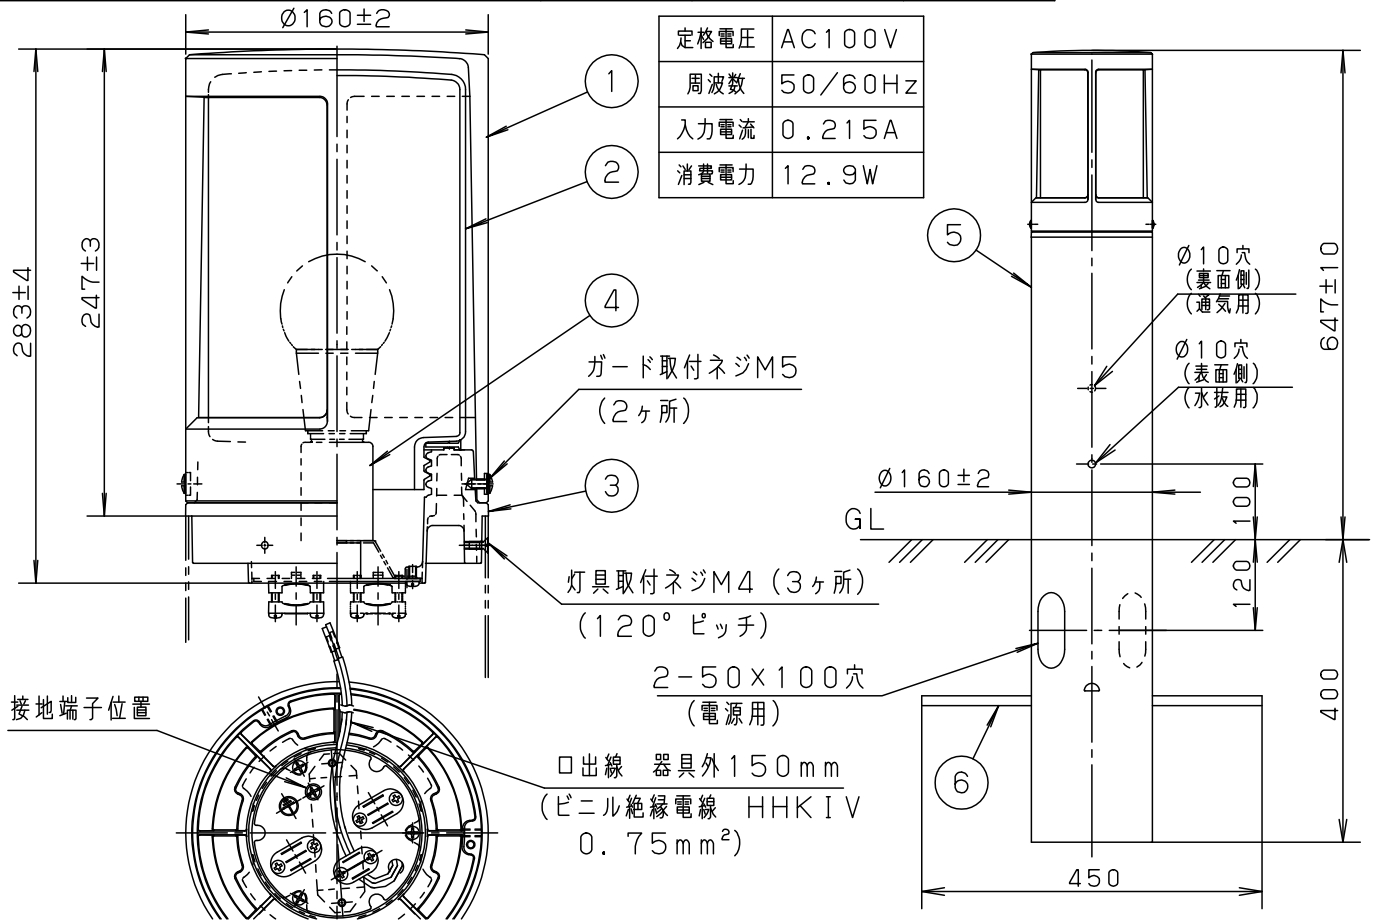

⚠ 注意：商品には寿命があります。詳細はCLX2021JAをご参照ください。

品名	品番			
	灯具	質量	ポール	質量
ローポールライトXY2978	NNY22416	2.6kg	NNY28491	2.4kg

⚠ 安全に関するご注意

- 防雨型器具です。浴室など湿気が多い場所には使用しないでください。絶縁不良による感電、火災の原因となります。
- 60m/s仕様です。建物の屋上、山稜、橋梁及び沿岸部等では使用しないでください。器具落下、転倒の原因となります。
- ポールは土壌のしっかりした所に設置してください。土質の柔らかい場所の場合は、コンクリート等で埋込部を固定してください。設置に不備があるとポール倒れの原因となります。
- 水抜穴は絶対にふさがらないでください。絶縁不良による感電の原因となります。
- ポール内は水が溜まりやすいので十分な排水処理を行い、地中からの湿気を防止するために、ポール内へ川砂を地面より上部まで入れてください。絶縁不良による感電の原因となります。
- 土中埋設配線する場合は、保護管を使用してください。また、土中での接続はしないでください。絶縁劣化により、感電や火災の原因となります。

メディアムグレーメタリック	6	ネカセ	亜鉛鋼板 (t1.2)	員数	1	保護等級: IP23 (灯具のみ)
適合ランプ	LDA13L-G/Z100E/S/W	ポール	ステンレス鋼板 (t0.8)	メディアムグレーメタリック ポリエステル粉体塗装		品名
W・数	12.9	ソケット		NZ0720		防雨型 ローポールライト XY2978
器具質量	5.0kg	本体	アルミダイカスト	メディアムグレーメタリック ポリエステル粉体塗装		
特記事項		グローブ	並ガラス	乳白		大森
		ガード	アルミダイカスト	メディアムグレーメタリック ポリエステル粉体塗装		
部番		部品名	材質・素材厚	備考		パナソニック株式会社