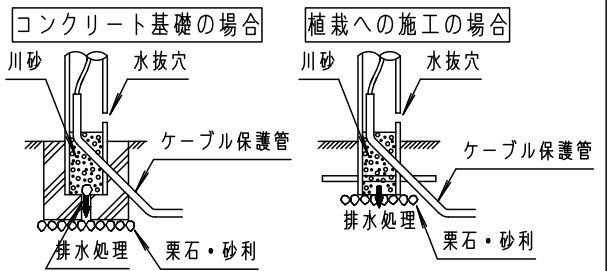

⚠ 注意：商品には寿命があります。詳細はCLX2021JAをご参照ください。

品名	品番			
	灯具	質量	ポール	質量
ローポールライトXY2978	NNY22416	2.6kg	NNY28491	2.4kg

⚠ 安全に関するご注意

- 防雨型器具です。浴室など湿気が多い場所には使用しないでください。絶縁不良による感電、火災の原因となります。
- 60m/s仕様です。建物の屋上、山稜、橋梁及び沿岸部等では使用しないでください。器具落下、転倒の原因となります。
- ポールは土壌のしっかりした所に設置してください。土質の柔らかい場所の場合は、コンクリート等で埋込部を固定してください。設置に不備があるとポール倒れの原因となります。
- 水抜穴は絶対にふさがらないでください。絶縁不良による感電の原因となります。
- ポール内は水が溜まりやすいので十分な排水処理を行い、地中からの湿気を防止するために、ポール内へ川砂を地面より上部まで入れてください。絶縁不良による感電の原因となります。
- 土中埋設配線する場合は、保護管を使用してください。また、土中での接続はしないでください。絶縁劣化により、感電や火災の原因となります。

- [使用上のご注意]
- 植込灯以外の特殊用途や特殊環境、塩害地域でご使用される場合は、別途ご相談ください。
 - 積雪地域でご使用の場合は、積雪期間、器具を取外すか雪に埋もれないよう除雪してください。器具破損の原因となります。
 - この器具には白熱灯、電球形蛍光灯は使用できません。必ず適合ランプ（パナソニック製）をご使用ください。
 - ランプは別売りです。●この器具は100V専用です。
 - LEDにはバラツキがあるため、同一品番商品でも商品ごとに発光色・明るさが異なる場合があります。