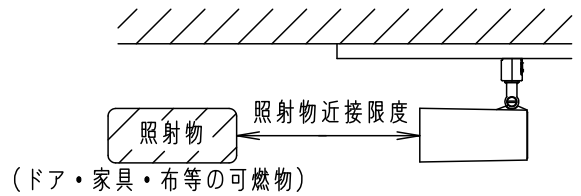

• この器具は配線ダクト専用器具です。  
必ずパナソニック製100V配線ダクトと組み合わせてご使用ください。

⚠ 安全に関するご注意

- 一般屋内用器具です。屋外や水気、湿気のある所では使用しないでください。絶縁不良による感電の原因となります。
- 天井面、壁面取付専用器具です。壁面および傾斜天井に取り付ける場合は、配線ダクトを必ず横向きに取り付けてください。指定外取り付けは火災、感電、落下によるけがの原因となります。
- 壁面の配線ダクトに取り付ける場合は、ダクトカバーを必ずご使用下さい。埃の侵入による火災の原因となります。
- 器具の取付間隔は15cm以上離してください。火災、落下によるけがの原因となります。
- 調光器と組み合わせて使用しないでください。火災の原因となります。

- 照射物近接限度内にドア開閉範囲や家具などの可燃物が近づかないように考慮して取り付けてください。照射物の変色、火災の原因となります。

【照射物近接限度10cm】

<使用上のご注意>

- この器具には白熱灯、電球形蛍光灯は使用できません。必ず適合ランプ（パナソニック製）をご使用ください。
- この器具の近くでは電子錠などに使用する光高周波方式のリモコンが動作しない場合がございますのでご注意ください。
- ほたるスイッチと接続する場合は1回路につき、スイッチ3個まででご使用ください。（4個以上のほたるスイッチと接続すると、スイッチを切にしても器具が消灯しないことがあります。）