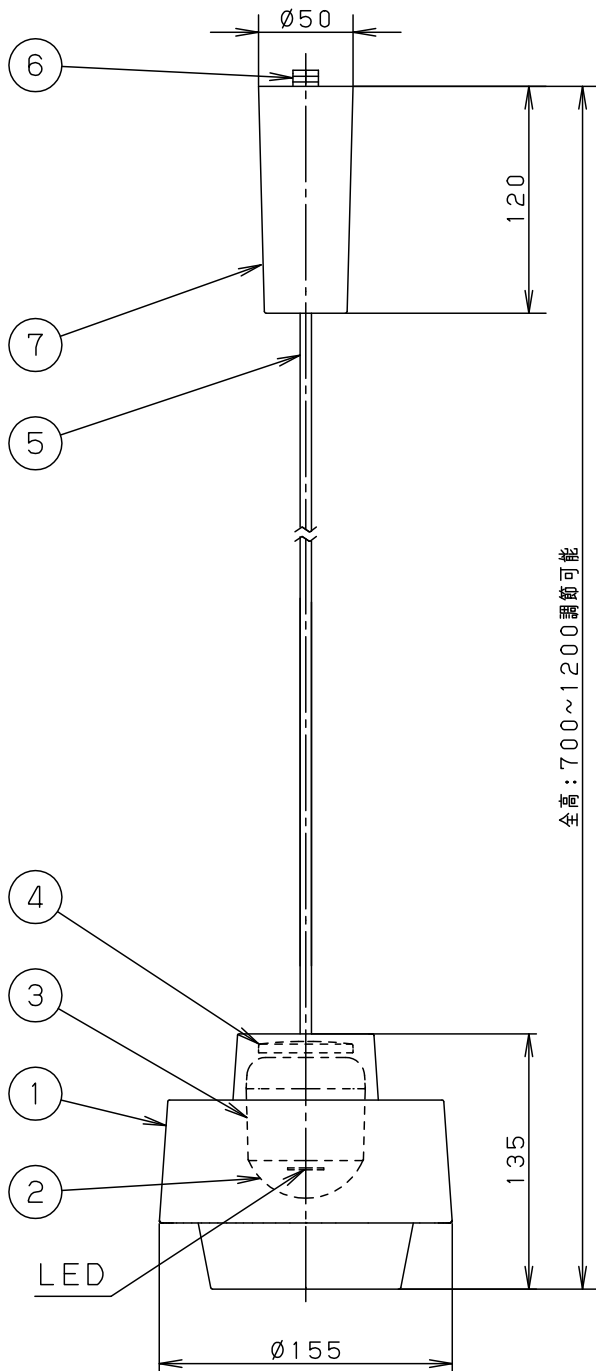

⚠ 注意：商品には寿命があります。詳細はCLX2021AAをご参照ください。

<使用上のご注意>

- LEDにはバラツキがあるため、同一品番商品でも商品ごとに発光色・明るさが異なる場合があります。
- ほたるスイッチと接続する場合は1回路につき、スイッチ3個までで、ご使用ください。
(4個以上のほたるスイッチと接続すると、スイッチを切にしても器具が消灯しないことがあります。)
- この器具の近くでは電子錠などに使用する光高周波方式のリモコンが動作しない場合がごくまれにありますので、ご注意ください。
- 器具の近くでは、ラジオやテレビなどの音響・映像機器に雑音が入る場合があります。

- この器具は配線ダクト専用器具です。
- コードはフランジ内に収納できます。
- 下面開放タイプ
- 電源ユニット内蔵型
- パナソニック製100V用配線ダクトと組み合わせることを推奨します。

定格電圧	入力電流	消費電力	7	フランジ	ASA樹脂	ホワイト	
AC100V	0.09A	4.3W	6	ライティングプラグ	ポリカーボネート	ホワイト	
LED	電球色(2700K 高演色Ra95) 明るさ:60形電球1灯器具相当		5	ビニルケーブルコード	外径Ø6	ホワイト	品番 LSEB3243LE1
			4	蓋	ABS樹脂	ホワイト	
器具質量	0.8kg		3	本体	アルミダイカスト	ホワイトつや消し ホワイトつや消し	今 岡 川 端
特記事項			2	カバー	ポリカーボネート	透明つや消し	
			1	セード	アクリル	透明・一部つや消し	
部番				部品名	材質・素材厚	備考	パナソニック株式会社