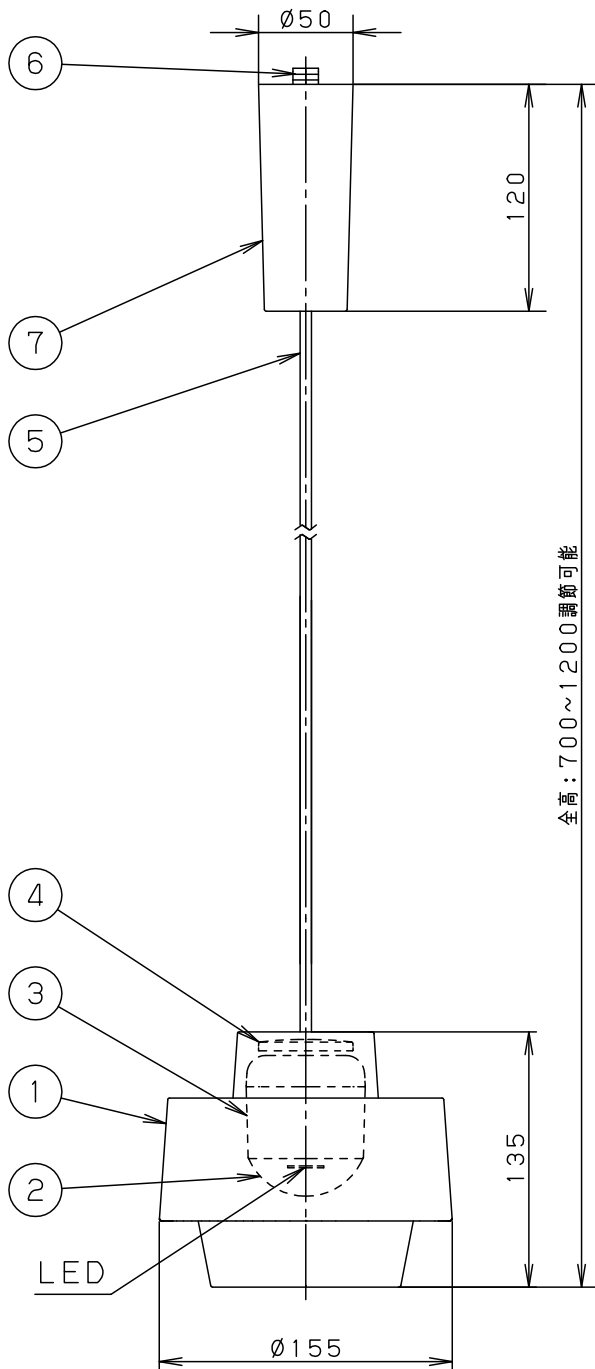

⚠ 注意：商品には寿命があります。詳細はCLX2021AAをご参照ください。

<使用上のご注意>

- LEDにはバラツキがあるため、同一品番商品でも商品ごとに発光色・明るさが異なる場合があります。
- ほたるスイッチと接続する場合は1回路につき、スイッチ3個までで、ご使用ください。
(4個以上のほたるスイッチと接続すると、スイッチを切にしても器具が消灯しないことがあります。)
- この器具の近くでは電子錠などに使用する光高周波方式のリモコンが動作しない場合がごくまれにありますので、ご注意ください。
- 器具の近くでは、ラジオやテレビなどの音響・映像機器に雑音が入る場合があります。

- この器具は配線ダクト専用器具です。
- コードはフランジ内に収納できます。
- 下面開放タイプ
- 電源ユニット内蔵型
- パナソニック製100V用配線ダクトと組み合わせることを推奨します。

定格電圧	入力電流	消費電力	7	フランジ	ASA樹脂	ブラック	
AC100V	0.09A	4.3W	6	ライティングプラグ	ポリカーボネート	ブラック	
LED	電球色(2700K 高演色Ra95) 明るさ:40形電球1灯器具相当		5	ビニルキャプタイコード	外径φ6	ブラック	品番 LSEB3244LE1
			4	蓋	ABS樹脂	ブラック	
器具質量	0.8kg		3	本体	アルミダイカスト	ホワイトつや消し アクリル塗装	今 岡 川 端
特記事項			2	カバー	ポリカーボネート	透明つや消し	
			1	セード	アクリル	アンバー・一部つや消し	
			部番	部品名	材質・素材厚	備考	パナソニック株式会社