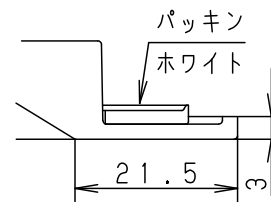

⚠ 注意：商品には寿命があります。詳細はCLX2021AAをご参照ください。

<施工上のご注意>

・埋込穴寸法の公差は下表のとおりとしてください。

埋込穴寸法 Ø150	天井の厚さ	埋込穴寸法
	9mm未満	Ø150±1mm
	9mm以上	Ø150⁺³₋₀mm

- ・施工時、埋込高さは80mm以上必要となります。
- ・海岸隣接地帯では、塩害により短期間で錆が発生するおそれがあります。
- ・表面に凹凸のある天井の場合は、気密性が損なわれるおそれがありますので、平面に仕上げてください。
- ・この器具の配光は水平天井に対応しています。
- ・LED器具を送り配線する場合は、ライトコントロールの最大負荷容量かつ接続可能台数までご使用ください。
- ・ほたるスイッチと接続する場合は器具1回路につきスイッチ3個までご使用ください。4個以上のほたるスイッチと接続すると、スイッチを切にしても器具が消灯しないことがあります。
- ・かかってにスイッチなどの高性能スイッチを使用する場合は、起動方式CB1に適合した当社製スイッチを使用し、接続台数、接続方法はスイッチの取扱説明書に従ってください。
- ・ライトコントロールとの結線方法および注意事項はライトコントロールの承認図などをご確認ください。

<使用上のご注意>

- ・器具には、適合LEDフラットランプ（パナソニック製推奨）をご使用ください。
- ・LEDにはパラツキがあるため、同一品番商品でも商品ごとに発光色、明るさが異なる場合があります。
- ・器具の近くでは、ラジオやテレビなどの音響、映像機器に雑音が入る場合があります。
- ・器具の近くでは電子錠などに使用する光高周波方式のリモコンが動作しない場合がごくまれにありますので、ご注意ください。
- ・起動方式CB1対応（逆位相タイプ）の当社ライトコントロールと組み合わせて1~100%調光できます。
- ・LEDフラットランプ交換により、明るさ、光色、配光タイプが変更できます。
- ・LEDフラットランプにより、消費電力、入力電流が異なります。

浅型8H・集光タイプ