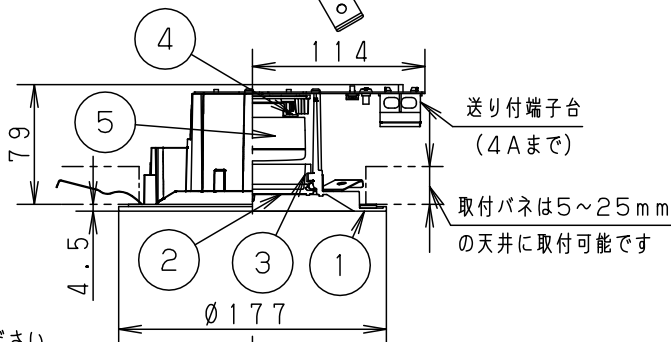

⚠ 注意：商品には寿命があります。詳細はCLX2021AAをご参照ください。

<施工上のご注意>

・埋込穴寸法の公差は下表のとおりとしてください。

埋込穴寸法 Ø150	天井の厚さ	埋込穴寸法
	9mm未満	Ø150±1mm
	9mm以上	Ø150⁺³₋₀mm

- ・施工時、埋込高さは80mm以上必要となります。
- ・海岸隣接地帯では、塩害により短期間で錆が発生するおそれがあります。
- ・表面に凹凸のある天井の場合は、気密性が損なわれるおそれがありますので、平面に仕上げてください。
- ・この器具の配光は水平天井に対応しています。
- ・LED器具を送り配線する場合は、ライトコントロールの最大負荷容量かつ接続可能台数までご使用ください。
- ・ほたるスイッチと接続する場合は器具1回路につきスイッチ3個までご使用ください。4個以上のほたるスイッチと接続すると、スイッチを切にしても器具が消灯しないことがあります。
- ・かかってにスイッチなどの高性能スイッチを使用する場合は、起動方式CB1に適合した当社製スイッチを使用し、接続台数、接続方法はスイッチの取扱説明書に従ってください。
- ・ライトコントロールとの結線方法および注意事項はライトコントロールの承認図などをご確認ください。

<使用上のご注意>

- ・器具には、適合LEDフラットランプ（パナソニック製推奨）をご使用ください。
- ・LEDにはパラツキがあるため、同一品番商品でも商品ごとに発光色、明るさが異なる場合があります。
- ・器具の近くでは、ラジオやテレビなどの音響、映像機器に雑音が入る場合があります。
- ・器具の近くでは電子錠などに使用する光高周波方式のリモコンが動作しない場合がごくまれにありますので、ご注意ください。
- ・起動方式CB1対応（逆位相タイプ）の当社ライトコントロールと組み合わせて1~100%調光できます。
- ・LEDフラットランプ交換により、明るさ、光色、配光タイプが変更できます。
- ・LEDフラットランプにより、消費電力、入力電流が異なります。

浅型8H・集光タイプ