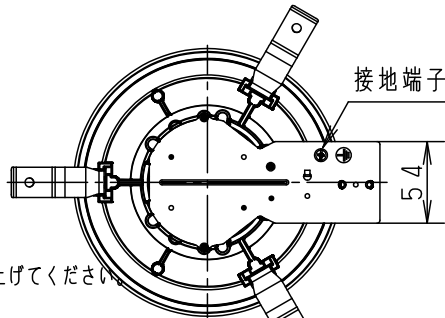

⚠ 注意：商品には寿命があります。詳細はCLX2021AAをご参照ください。

<施工上のご注意>

・埋込穴寸法の公差は下表のとおりとしてください。

埋込穴寸法 Ø150	天井の厚さ	埋込穴寸法
	9mm未満	Ø150±1mm
	9mm以上	Ø150⁺³₋₀mm

- ・施工時、埋込高さは80mm以上必要となります。
- ・海岸隣接地帯では、塩害により短期間で錆が発生するおそれがあります。
- ・表面に凹凸のある天井の場合は、気密性が損なわれるおそれがありますので、平面に仕上げてください。
- ・この器具の配光は水平天井に対応しています。
- ・LED器具を送り配線する場合は、ライトコントロールの最大負荷容量かつ接続可能台数までご使用ください。
- ・ほたるスイッチと接続する場合は器具1回路につきスイッチ3個までご使用ください。4個以上のほたるスイッチと接続すると、スイッチを切にしても器具が消灯しないことがあります。
- ・かかってにスイッチなどの高性能スイッチを使用する場合は、起動方式CB1に適合した当社製スイッチを使用し、接続台数、接続方法はスイッチの取扱説明書に従ってください。
- ・ライトコントロールとの結線方法および注意事項はライトコントロールの承認図などをご確認ください。

<使用上のご注意>

- ・器具には、適合LEDフラットランプ（パナソニック製推奨）をご使用ください。
- ・LEDにはパラツキがあるため、同一品番商品でも商品ごとに発光色、明るさが異なる場合があります。
- ・器具の近くでは、ラジオやテレビなどの音響、映像機器に雑音が入る場合があります。
- ・器具の近くでは電子錠などに使用する光高周波方式のリモコンが動作しない場合がごくまれにありますので、ご注意ください。
- ・起動方式CB1対応（逆位相タイプ）の当社ライトコントロールと組み合わせて1~100%調光できます。
- ・LEDフラットランプ交換により、明るさ、光色、配光タイプが変更できます。
- ・LEDフラットランプにより、消費電力、入力電流が異なります。

浅型8H・集光タイプ