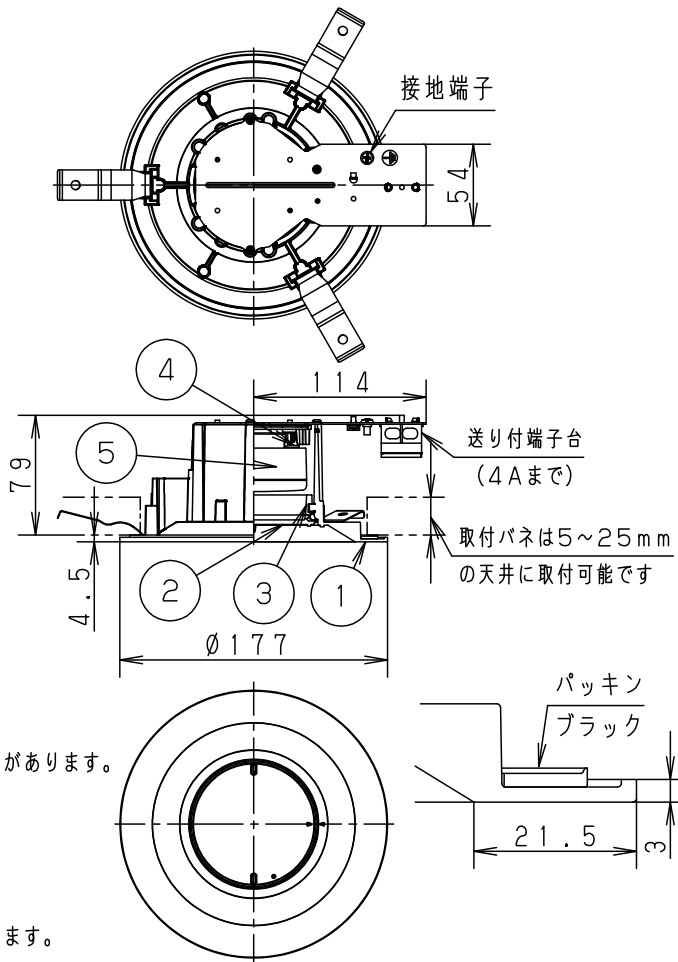

⚠ 注意：商品には寿命があります。詳細はCLX2021AAをご参照ください。

<施工上のご注意>

・埋込穴寸法の公差は下表のとおりとしてください。

埋込穴寸法 Ø150	天井の厚さ	埋込穴寸法
	9mm未満	Ø150±1mm
	9mm以上	Ø150⁺³₋₀mm

- ・施工時、埋込高さは80mm以上必要となります。
- ・海岸隣接地帯では、塩害により短期間で錆が発生するおそれがあります。
- ・表面に凹凸のある天井の場合は、気密性が損なわれるおそれがありますので、平面に仕上げてください。
- ・この器具の配光は水平天井に対応しています。
- ・ほたるスイッチと接続する場合は器具1回路につきスイッチ3個までご使用ください。4個以上のほたるスイッチと接続すると、スイッチを切しても器具が消灯しないことがあります。
- ・当社製壁スイッチ品番WT5001、WT5002、WT50519、WT50529と接続する場合は、壁スイッチ1個あたり16台まで、上記以外の壁スイッチと接続する場合は、壁スイッチ1個あたり8台までご使用ください。

<使用上のご注意>

- ・器具には、適合LEDフラットランプ（パナソニック製推奨）をご使用ください。
- ・LEDにはバツキがあるため、同一品番商品でも商品ごとに発光色、明るさが異なる場合があります。
- ・器具の近くでは、ラジオやテレビなどの音響、映像機器に雑音が入る場合があります。
- ・器具の近くでは電子錠などに使用する光高周波方式のリモコンが動作しない場合がごまれにありますので、ご注意ください。
- ・かかってにスイッチなどの高機能スイッチを使用する場合は起動方式CE1に適合した当社製スイッチを使用し、接続台数、接続方法はスイッチの取扱説明書に従ってください。
- ・LEDフラットランプ交換により、明るさ、光色、配光タイプが変更できます。
- ・LEDフラットランプにより、消費電力、入力電流が異なります。

浅型8H・集光タイプ

⚠ 安全に関するご注意

- ・この器具は、取り付ける天井内が一般屋内と同等の雰囲気をご想定した一般住宅用防湿防雨型ダウンライトです。下記の場所では使用しないでください。器具の故障や絶縁不良による火災、感電の原因となります。
  - ・直接日光の当たる場所・器具背面より雨の吹き込みや水滴のかかる場所
  - ・振動のある場所・サウナや業務用浴場など高温多湿になる場所
  - ・腐食性ガスの発生する場所・天井内の湿度が高く結露のおそれのある場所
- ・天井埋込専用器具です。55度を超える傾斜天井、強度のない天井には取り付けしないでください。指定外取り付けは、火災、落下の原因となります。（9mm以上の石膏ボードに取り付けできます。）
- ・ロックウール等のやわらかい天井には取り付けしないでください。落下の原因となります。
- ・ブローイング工法吹込み用繊維質断熱材<JIS A9523>およびマット敷工法入造鉱物繊維断熱材<JIS A9521>での断熱施工された天井に使用することができます。（JIL5002適合）
  その他の特殊な断熱施工された天井には使用できません。
  過熱による火災の原因となります。

- ・調光器と組み合わせて使用しないでください。火災の原因となります。
- ・取付面と本体パッキンのスキマおよび本体パッキン外周部にシーラントを塗ってください。
- ・照射物近接限度内にドア開閉範囲や家具などの可燃物が近づかないように考慮して取り付けしてください。照射物の変色・火災の原因となります。