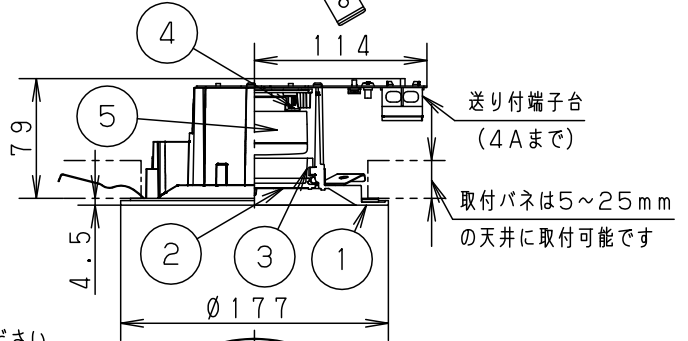

⚠ 注意：商品には寿命があります。詳細はCLX2021AAをご参照ください。

<施工上のご注意>

・埋込穴寸法の公差は下表のとおりとしてください。

埋込穴寸法 Ø150	天井の厚さ	埋込穴寸法
	9mm未満	Ø150±1mm
	9mm以上	Ø150⁺³₀mm

- ・海岸隣接地帯では、塩害により短期間で錆が発生するおそれがあります。
- ・表面に凹凸のある天井の場合は、気密性が損なわれるおそれがありますので、平面に仕上げてください。
- ・この器具の配光は水平天井に対応しています。
- ・LED器具を送り配線する場合は、ライトコントロールの最大負荷容量かつ接続可能台数までご使用ください。
- ・ほたるスイッチと接続する場合は1回路につきスイッチ3個までご使用ください。4個以上のほたるスイッチと接続すると、スイッチを切にしても器具が消灯しないことがあります。
- ・かってにスイッチなどの高性能スイッチを使用する場合は、起動方式CB1に適合した当社製スイッチを使用し、接続台数、接続方法はスイッチの取扱説明書に従ってください。
- ・ライトコントロールとの結線方法および注意事項はライトコントロールの承認図などをご確認ください。

<使用上のご注意>

- ・器具には、適合LEDフラットランプ（パナソニック製推奨）をご使用ください。
- ・LEDにはバラツキがあるため、同一品番商品でも商品ごとに発光色、明るさが異なる場合があります。
- ・この器具の近くでは、ラジオやテレビなどの音響、映像機器に雑音が入る場合があります。
- ・起動方式CB1対応（逆位相タイプ）の当社ライトコントロールと組み合わせて1～100%調光できます。
- ・LEDフラットランプ交換により、明るさ、光色、配光タイプが変更できます。
- ・LEDフラットランプにより、消費電力、入力電流が異なります。

浅型8H・集光タイプ