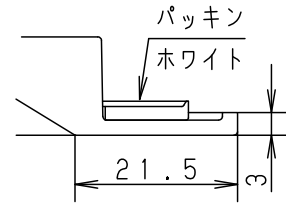

⚠ 注意：商品には寿命があります。詳細はCLX2021AAをご参照ください。

<施工上のご注意>

・埋込穴寸法の公差は下表のとおりとしてください。

埋込穴寸法 Ø150	天井の厚さ	埋込穴寸法
	9mm未満	Ø150±1mm
	9mm以上	Ø150⁺³₀mm

- ・海岸隣接地帯では、塩害により短期間で錆が発生するおそれがあります。
- ・表面に凹凸のある天井の場合は、気密性が損なわれるおそれがありますので、平面に仕上げてください。
- ・この器具の配光は水平天井に対応しています。
- ・LED器具を送り配線する場合は、ライトコントロールの最大負荷容量かつ接続可能台数までご使用ください。
- ・ほたるスイッチと接続する場合は1回路につきスイッチ3個までご使用ください。4個以上のほたるスイッチと接続すると、スイッチを切にしても器具が消灯しないことがあります。
- ・かってにスイッチなどの高性能スイッチを使用する場合は、起動方式CB1に適合した当社製スイッチを使用し、接続台数、接続方法はスイッチの取扱説明書に従ってください。
- ・ライトコントロールとの結線方法および注意事項はライトコントロールの承認図などをご確認ください。

<使用上のご注意>

- ・器具には、適合LEDフラットランプ（パナソニック製推奨）をご使用ください。
- ・LEDにはバラツキがあるため、同一品番商品でも商品ごとに発光色、明るさが異なる場合があります。
- ・この器具の近くでは、ラジオやテレビなどの音響、映像機器に雑音が入る場合があります。
- ・起動方式CB1対応（逆位相タイプ）の当社ライトコントロールと組み合わせて1～100%調光できます。
- ・LEDフラットランプ交換により、明るさ、光色、配光タイプが変更できます。
- ・LEDフラットランプにより、消費電力、入力電流が異なります。

浅型8H・集光タイプ