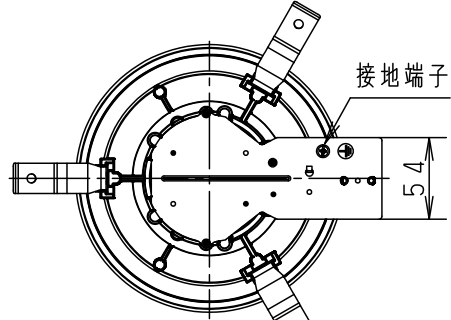

⚠ 注意：商品には寿命があります。詳細はCLX2021AAをご参照ください。

<施工上のご注意>

・埋込穴寸法の公差は下表のとおりとしてください。

埋込穴寸法 Ø150	天井の厚さ	埋込穴寸法
	9mm未満	Ø150±1mm
	9mm以上	Ø150⁺³₀mm

- ・海岸隣接地帯では、塩害により短期間で錆が発生するおそれがあります。
- ・表面に凹凸のある天井の場合は、気密性が損なわれるおそれがありますので、平面に仕上げてください。
- ・この器具の配光は水平天井に対応しています。
- ・LED器具を送り配線する場合は、ライトコントロールの最大負荷容量かつ接続可能台数までご使用ください。
- ・ほたるスイッチと接続する場合は1回路につきスイッチ3個までご使用ください。4個以上のほたるスイッチと接続すると、スイッチを切にしても器具が消灯しないことがあります。
- ・かってにスイッチなどの高性能スイッチを使用する場合は、起動方式CB1に適合した当社製スイッチを使用し、接続台数、接続方法はスイッチの取扱説明書に従ってください。
- ・ライトコントロールとの結線方法および注意事項はライトコントロールの承認図などをご確認ください。

<使用上のご注意>

- ・器具には、適合LEDフラットランプ（パナソニック製推奨）をご使用ください。
- ・LEDにはバラツキがあるため、同一品番商品でも商品ごとに発光色、明るさが異なる場合があります。
- ・この器具の近くでは、ラジオやテレビなどの音響、映像機器に雑音が入る場合があります。
- ・起動方式CB1対応（逆位相タイプ）の当社ライトコントロールと組み合わせて1～100%調光できます。
- ・LEDフラットランプ交換により、明るさ、光色、配光タイプが変更できます。
- ・LEDフラットランプにより、消費電力、入力電流が異なります。

浅型8H・集光タイプ