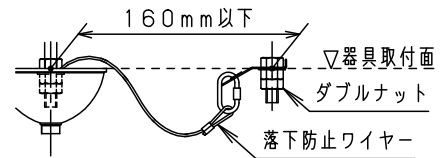

⚠ 注意：商品には寿命があります。詳細はCLX2021HAをご参照ください。

(天井板がない場合の落下防止ワイヤーの取付)

- 落下防止ワイヤー（1本）を確実に取り付けてください。

落下防止ワイヤー取付部

- 位置決めナットを使用して取付位置を調整してください。
- 取付ボルトの出代は20～30mmにしてください。

落下防止ワイヤー取付位置

- 図示の範囲内で取付ボルトを設置してください。
ワイヤー取付位置は、器具取付面と同一面としてください。
やむを得ず器具取付面より上面とする場合は、ワイヤー長さが届く範囲としてください。
器具取付面より下面にワイヤーを取り付けしないでください。
落下の原因となります。
- 図示の範囲外に取付ボルトを設置すると、ワイヤーが取り付けられません。