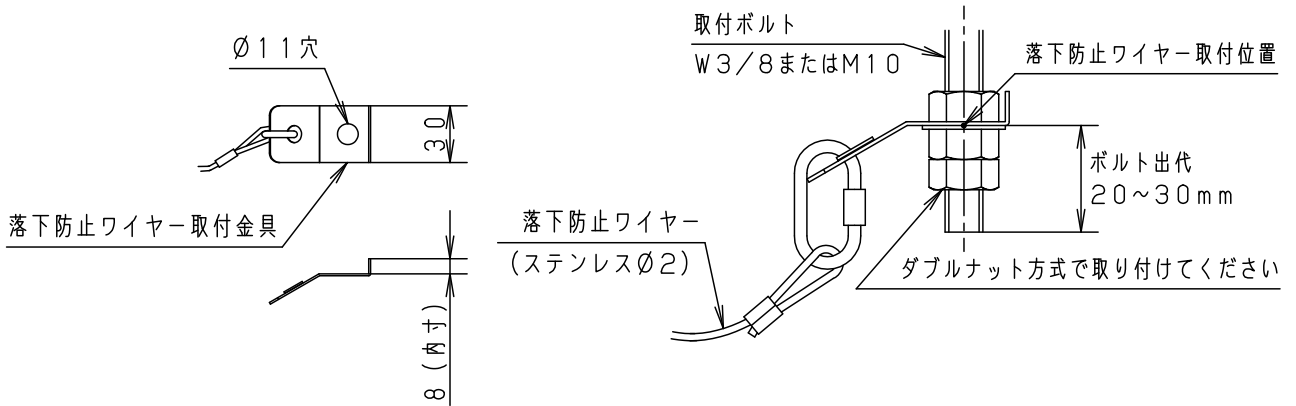

⚠ 注意：商品には寿命があります。詳細はCLX2021HAをご参照ください。

(天井板がない場合の落下防止ワイヤーの取付)

- 落下防止ワイヤー（1本）を確実に取り付けてください。

落下防止ワイヤー取付部

- 位置決めナットを使用して取付位置を調整してください。
- 取付ボルトの出代は20～30mmにしてください。

落下防止ワイヤー取付位置

- 図示の範囲内で取付ボルトを設置してください。
  ワイヤー取付位置は、器具取付面と同一面としてください。
  やむを得ず器具取付面より上面とする場合は、ワイヤー長さが届く範囲としてください。
  器具取付面より下面にワイヤーを取り付けしないでください。
  落下の原因となります。
- 図示の範囲外に取付ボルトを設置すると、ワイヤーが取り付けられません。