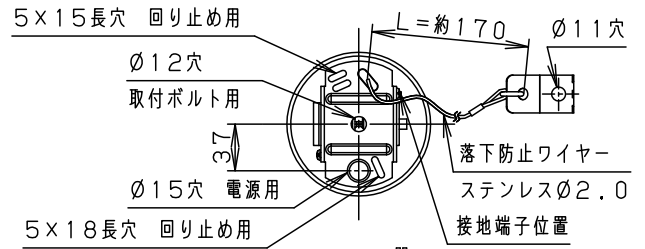

施工例

(施工上のご注意)

- ロックウール等の柔らかい天井には取り付けないでください。器具落下の原因となります。
- 安全施工の為、必ず作業は2名以上で行ってください。
- 天井板がある施工の場合は、適合のアウトレットボックス及びスイッチカバーを使用し、ボックス内で落下防止ワイヤーを固定してください。
- 天井板がない施工の場合は、落下防止ワイヤーを別途のボルトに固定してください。アウトレットボックス及びスイッチカバーは不要です。取付詳細は **NNN17700K-KH*** を参照ください。
- 取付ボルトの取付面からの出代は20~25mmにしてください。

(使用上のご注意)

- 本灯具ユニット1台につき適合セード (別売) が1台必要です。必ず組み合わせてご使用ください。体育館などボールの衝撃を受ける場所ではセードは使用できません。
- 照射距離が近い時や照射面によっては光ムラが気になる場合があります。予めご了承ください。
- LEDにはバラツキがある為、LEDユニット内のLED個々及び同一品番で発光色、明るさが異なる場合があります。予めご了承ください。
- LEDの点灯タイミングにバラツキがあります。予めご了承ください。
- 調光器と組み合わせて使用しないでください。

適合セード (別売)		
色	品番	器具光束
透明つや消し	NNN89990	8245lm
乳白	NNN89991	8145lm
ホワイト	NNN89992K	6855lm

※本図面は2枚で1組です (1/2)

定格電圧	入力電流	消費電力
100V	0.593A	59.1W
200V	0.300A	59.1W
242V	0.249A	59.1W
ホワイト マンセル N9.5		
器具光束	別表参照