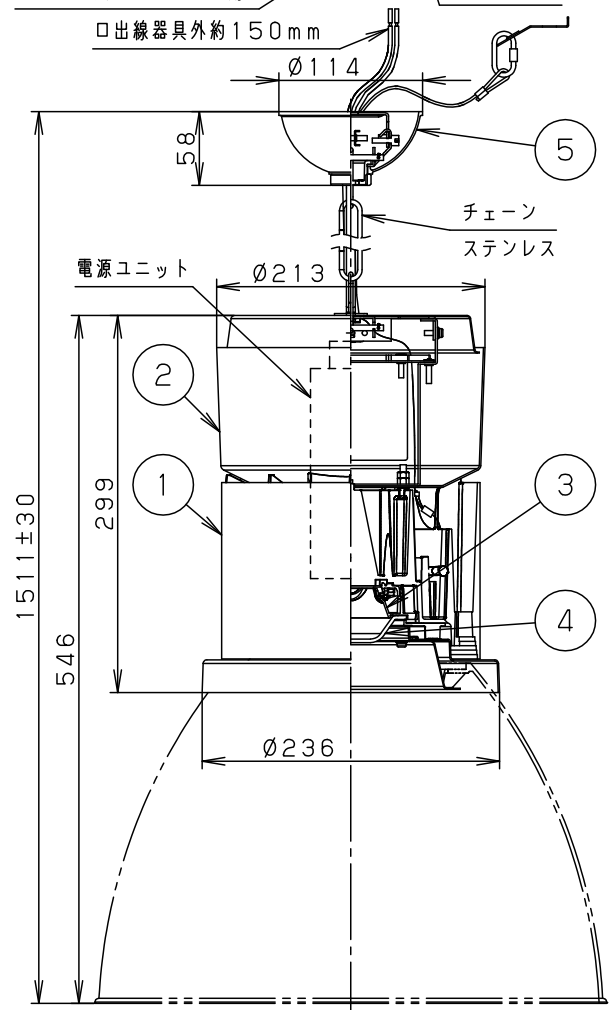

適合セード (別売)		
色	品番	器具光束
透明つや消し	NNN89990	8245lm
乳白	NNN89991	8145lm
ホワイト	NNN89992K	6855lm

※本図面は2枚で1組です (1/2)

定格電圧	入力電流	消費電力
100V	0.593A	59.1W
200V	0.300A	59.1W
242V	0.249A	59.1W
ホワイト マンセル N9.5		
器具光束	別表参照	