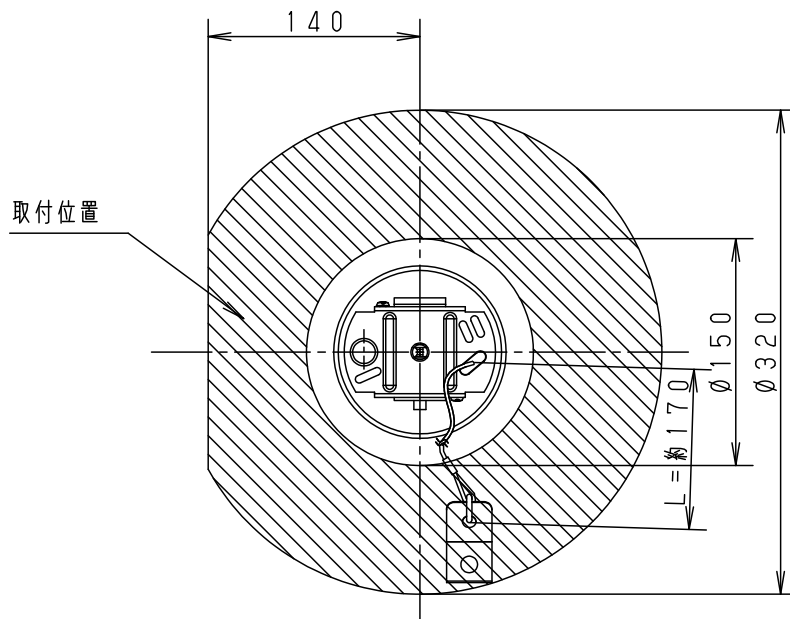

⚠ 注意：商品には寿命があります。詳細はCLX2021HAをご参照ください。

(天井板がない場合の落下防止ワイヤーの取付)

- 落下防止ワイヤー（1本）を確実に取り付けてください。

落下防止ワイヤー取付部

- 位置決めナットを使用して取付位置を調整してください。
- 取付ボルトの出代は20～30mmにしてください。

落下防止ワイヤー取付位置

- 図示の範囲内で取付ボルトを設置してください。
ワイヤー取付位置は、器具取付面と同一面としてください。
やむを得ず器具取付面より上面とする場合は、ワイヤー長さが届く範囲としてください。
器具取付面より下面にワイヤーを取り付けしないでください。
落下の原因となります。
- 図示の範囲外に取付ボルトを設置すると、ワイヤーが取り付けられません。