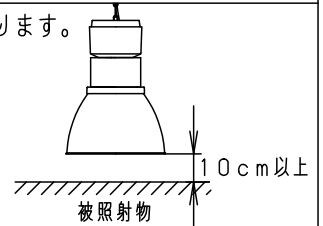

⚠ 注意：商品には寿命があります。詳細はCLX2021HAをご参照ください。

⚠ 安全に関するご注意

- 一般屋内用器具です。屋外や水気、湿気のある所では使えません。絶縁不良による感電の原因となります。
- 天井取付専用器具です。壁面・傾斜天井・据え置き取付はできません。
指定外取付けは、落下・火災の原因となります。
- 被照射面とは10cm以上離してください。過熱による火災の原因となります。
- 壁面とは1.5m以上離して設置してください。
隣の器具とは3m以上離して設置してください。地震等による落下の原因となります。