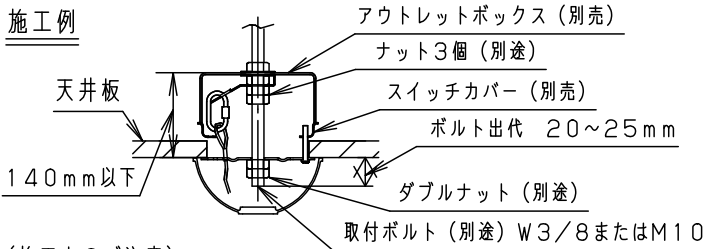

施工例

(施工上のご注意)

- ロックウール等の柔らかい天井には取り付けないでください。器具落下の原因となります。
- 安全施工の為、必ず作業は2名以上で行ってください。
- 天井板がある施工の場合は、適合のアウトレットボックス及びスイッチカバーを使用し、ボックス内で落下防止ワイヤーを固定してください。
- 天井板がない施工の場合は、落下防止ワイヤーを別途のボルトに固定してください。アウトレットボックス及びスイッチカバーは不要です。取付詳細は **NNN17700K-KH*** を参照ください。
- 取付ボルトの取付面からの出代は20~25mmにしてください。

(使用上のご注意)

- 本灯具ユニット1台につき適合セード (別売) が1台必要です。必ず組み合わせてご使用ください。体育館などボールの衝撃を受ける場所ではセードは使用できません。
- 照射距離が近い時や照射面によっては光ムラが気になる場合があります。予めご了承ください。
- LEDにはバラツキがある為、LEDユニット内のLED個々及び同一品番で発光色、明るさが異なる場合があります。予めご了承ください。
- LEDの点灯タイミングにバラツキがあります。予めご了承ください。
- 調光器と組み合わせて使用しないでください。

適合セード (別売)		
色	品番	器具光束
透明つや消し	NNN89990	8245lm
乳白	NNN89991	8145lm
ホワイト	NNN89992K	6855lm

※本図面は2枚で1組です (1/2)

定格電圧	入力電流	消費電力
100V	0.593A	59.1W
200V	0.300A	59.1W
242V	0.249A	59.1W
ホワイト マンセル N9.5		
器具光束	別表参照