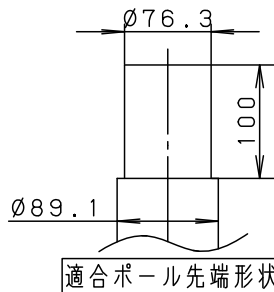

⚠ 注意：商品には寿命があります。詳細はCLX2021YAをご参照ください。

受圧面積
0.025 m^2

安全に関するご注意

- 防雨型器具です。浴室など湿気の多い場所には使用しないでください。絶縁不良による感電及び火災の原因となります。
- 60m/s仕様です。適合以外のポールとの組合せでは使用しないでください。器具落下の原因となります。
- 下向取付専用器具です。上向、横向取付けしないでください。パネル面を下にして使用してください。浸水による感電、火災の原因、器具落下の原因となります。
- 寒冷地で使用する場合、つららが落ちると危険が生じるような場所には設置しないでください。つららが落ちることがある場合は、つららの除去を行ってください。つらら落下による怪我の原因となります。

適合ポール
<ul style="list-style-type: none"> ● エバーライトモールライト用ポール ● トクポール (モールライト用) ・テーパーポール $\varnothing 76$タイプ (ミディアムグレーメタリック) 環境配慮型溶融亜鉛メッキタイプ 耐風速60m/S
注) ニップル・カップリング加工時の入線位置は電源ユニットよりも下で設定してください。

定格電圧	100V	200V	242V
周波数	50/60Hz		
入力電力	25.5W		
入力電流	0.26A	0.13A	0.11A