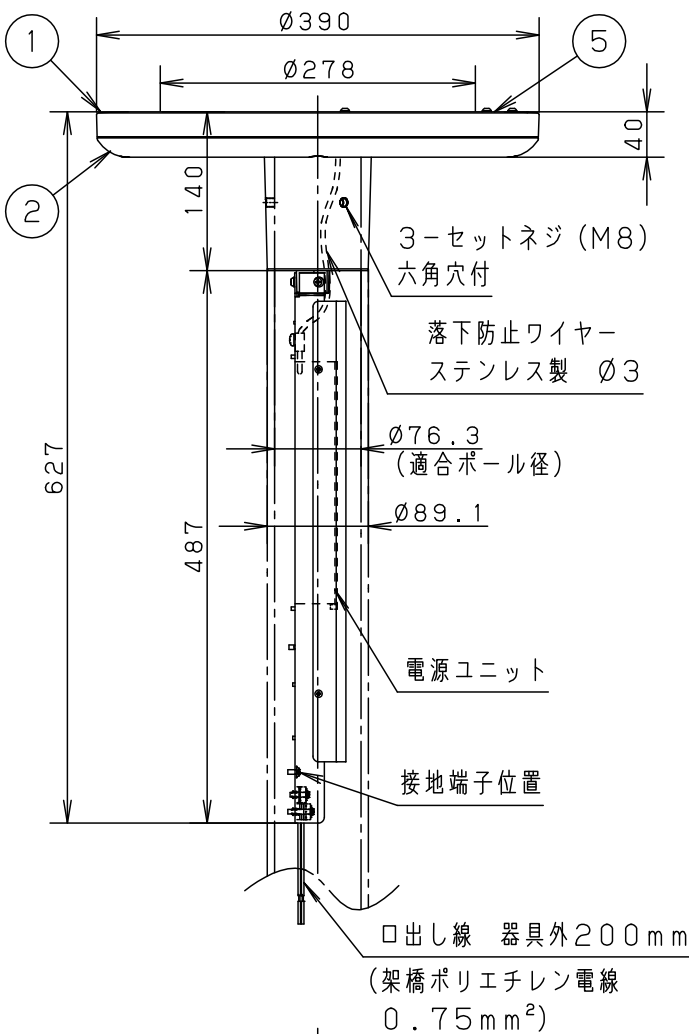

⚠ 注意：商品には寿命があります。詳細はCLX2021YAをご参照ください。

受圧面積
0.025 m^2

安全に関するご注意

- 防雨型器具です。浴室など湿気の多い場所には使用しないでください。絶縁不良による感電及び火災の原因となります。
- 60m/s仕様です。適合以外のポールとの組合せでは使用しないでください。器具落下の原因となります。
- 下向取付専用器具です。上向、横向取付けしないでください。パネル面を下にして使用してください。浸水による感電、火災の原因、器具落下の原因となります。
- 寒冷地で使用する場合、つららが落ちると危険が生じるような場所には設置しないでください。つららが落ちることがある場合は、つららの除去を行ってください。つらら落下による怪我の原因となります。

適合ポール
<ul style="list-style-type: none"> ● エバーライトモールライト用ポール ● トクポール (モールライト用) ・テーパーポール $\varnothing 76$タイプ (ミディアムグレーメタリック) 環境配慮型溶融亜鉛メッキタイプ 耐風速60m/S
注) ニップル・カップリング加工時の入線位置は電源ユニットよりも下で設定してください。

定格電圧	100V	200V	242V
周波数	50/60Hz		
入力電力	25.5W		
入力電流	0.26A	0.13A	0.11A

光源寿命：60000h

保護等級：IP23

器具光束	3800lm	5	取付金具	ステンレス鋼板 (t1.5)	ミディアムグレーメタリックアクリル塗装	品番 (モールライト) 防雨型 NNY22120ZLE9
LED	昼白色 (5000K, Ra70)	4	反射板	ステンレス鋼板 (t0.6)	ホワイトアクリル塗装	
器具質量	5.0kg	3	LED		4個	河野岡部
特記事項		2	カバー	アクリル	透明 (つや消し)	
		1	本体	アルミダイカスト	ミディアムグレーメタリックポリエステル粉体塗装	パナソニック株式会社
			部番	部品名	材質・素材厚	