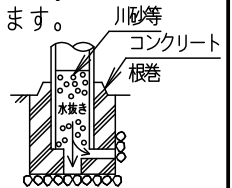

【使用上のご注意】

- モールライトを街路灯以外の特殊用途や特殊環境、塩害地域でご使用の場合は、別途ご相談ください。
- LEDにはバラツキがあるため、同一品番商品でも商品ごとに発光色、明るさが異なる場合があります。ご了承ください。
- 周囲温度 $-20\sim 35^\circ\text{C}$ の範囲でご使用ください。
- 電源線は $\varnothing 2, 3.5\text{mm}^2$ 以下をご使用ください。
- 不点の原因となりますので、施工時以外の一時的な点灯確認以外は日中点灯はしないでください。
- 結露する恐れがありますが使用上問題はありません。予めご了承ください。
- ポールの排水処理を行い、下部に川砂等を充填し、湿気が充満ないように施工してください。水が溜まると器具内部に結露が発生します。