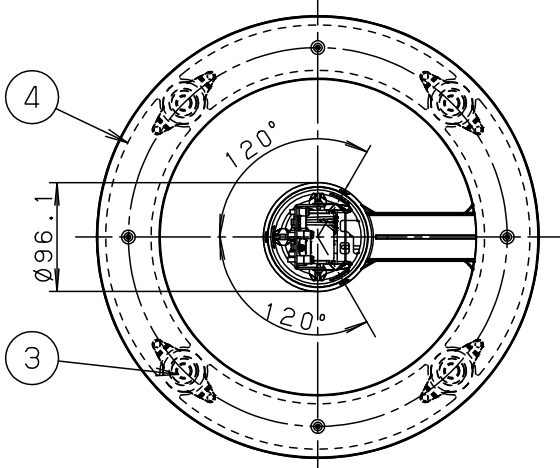

⚠ 注意：商品には寿命があります。詳細はCLX2021YAをご参照ください。

受圧面積
0.025 m^2

安全に関するご注意

- 防雨型器具です。浴室など湿気の多い場所には使用しないでください。絶縁不良による感電及び火災の原因となります。
- 60m/s仕様です。適合以外のポールとの組合せでは使用しないでください。器具落下の原因となります。
- 下向取付専用器具です。上向、横向取付けしないでください。パネル面を下にして使用してください。浸水による感電、火災の原因、器具落下の原因となります。
- 寒冷地で使用する場合、つららが落ちると危険が生じるような場所には設置しないでください。つららが落ちることがある場合は、つららの除去を行ってください。つらら落下による怪我の原因となります。

適合ポール
<ul style="list-style-type: none"> ● エバーライトモールライト用ポール ● トクポール (モールライト用) ・テーパーポール $\varnothing 76$タイプ (ミディアムグレーメタリック) 環境配慮型溶融亜鉛メッキタイプ 耐風速60m/S
注) ニップル・カップリング加工時の入線位置は電源ユニットよりも下で設定してください。

定格電圧	100V	200V	242V
周波数	50/60Hz		
入力電力	25.5W		
入力電流	0.26A	0.13A	0.11A