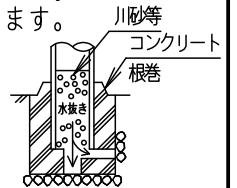

⚠ 注意：商品には寿命があります。詳細はCLX2021YAをご参照ください。

⚠ 安全に関するご注意

- 防雨型器具です。浴室など湿気の多い場所には使用しないでください。絶縁不良による感電及び火災の原因となります。
- 60m/s仕様です。  
適合以外のポールとの組合せでは使用しないでください。  
器具落下の原因となります。
- 下向取付専用器具です。上向、横向取付けしないでください。  
パネル面を下にして使用してください。  
浸水による感電、火災の原因、器具落下の原因となります。
- 寒冷地で使用する場合、つららが落ちると危険が生じるような場所には設置しないでください。  
つららが落ちることがある場合は、つららの除去を行ってください。  
つらら落下による怪我の原因となります。

受圧面積	0.024m <sup>2</sup>
------	---------------------

適合ポール	<ul style="list-style-type: none"> <li>● エバーライトモールライト用ポール</li> <li>● トクポール (モールライト用) ・テーパーポール <math>\phi 76</math>タイプ (ミディアムグレーメタリック) 環境配慮型溶融亜鉛メッキタイプ 耐風速60m/S</li> </ul> 注) ニップル・カップリング加工時の入線位置は電源ユニットよりも下で設定してください。
-------	---