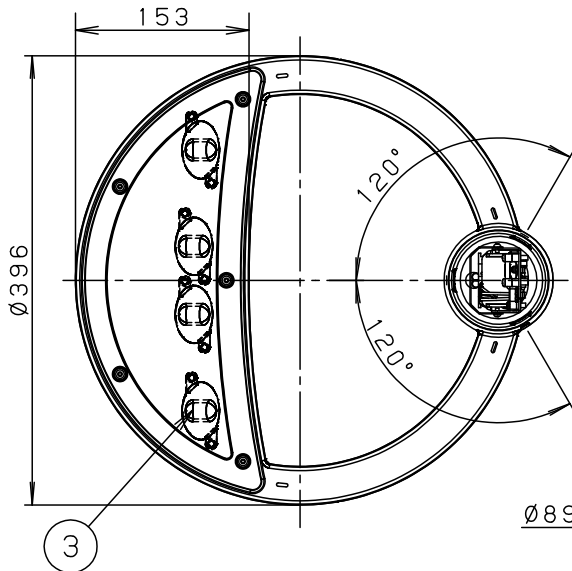

⚠ 注意：商品には寿命があります。詳細はCLX2021YAをご参照ください。

⚠ 安全に関するご注意

- 防雨型器具です。浴室など湿気の多い場所には使用しないでください。絶縁不良による感電及び火災の原因となります。
- 60m/s仕様です。  
適合以外のポールとの組合せでは使用しないでください。  
器具落下の原因となります。
- 下向取付専用器具です。上向、横向取付けしないでください。  
パネル面を下にして使用してください。  
浸水による感電、火災の原因、器具落下の原因となります。
- 寒冷地で使用する場合、つららが落ちると危険が生じるような場所には設置しないでください。  
つららが落ちることがある場合は、つららの除去を行ってください。  
つらら落下による怪我の原因となります。

受圧面積	0.024m <sup>2</sup>
------	---------------------

適合ポール	<ul style="list-style-type: none"> <li>● エバーライトモールライト用ポール</li> <li>● トクポール (モールライト用) ・テーパーポール <math>\phi 76</math>タイプ (ミディアムグレーメタリック) 環境配慮型溶融亜鉛メッキタイプ 耐風速60m/S</li> </ul> 注) ニップル・カップリング加工時の入線位置は電源ユニットよりも下で設定してください。
-------	---

定格電圧	100V	200V	242V
周波数	50/60Hz		
入力電力	25.5W		
入力電流	0.26A	0.13A	0.11A

光源寿命：60000h

保護等級：IP23

器具光束	3555lm	5	取付金具	ステンレス鋼板 (t1.5)	ミディアムグレーメタリック アクリル塗装	品番 (モールライト) 防雨型 NNY22122ZLE9
LED	昼白色 (5000K, Ra70)	4	反射板	ステンレス鋼板 (t0.6)	ホワイトアクリル塗装	
器具質量	5.4kg	3	LED		4個	河野岡部
特記事項		2	カバー	アクリル	透明 (つや消し)	
		1	本体	アルミダイカスト	ミディアムグレーメタリック ポリエステル粉体塗装	パナソニック株式会社
		部番	部品名	材質・素材厚	備考	