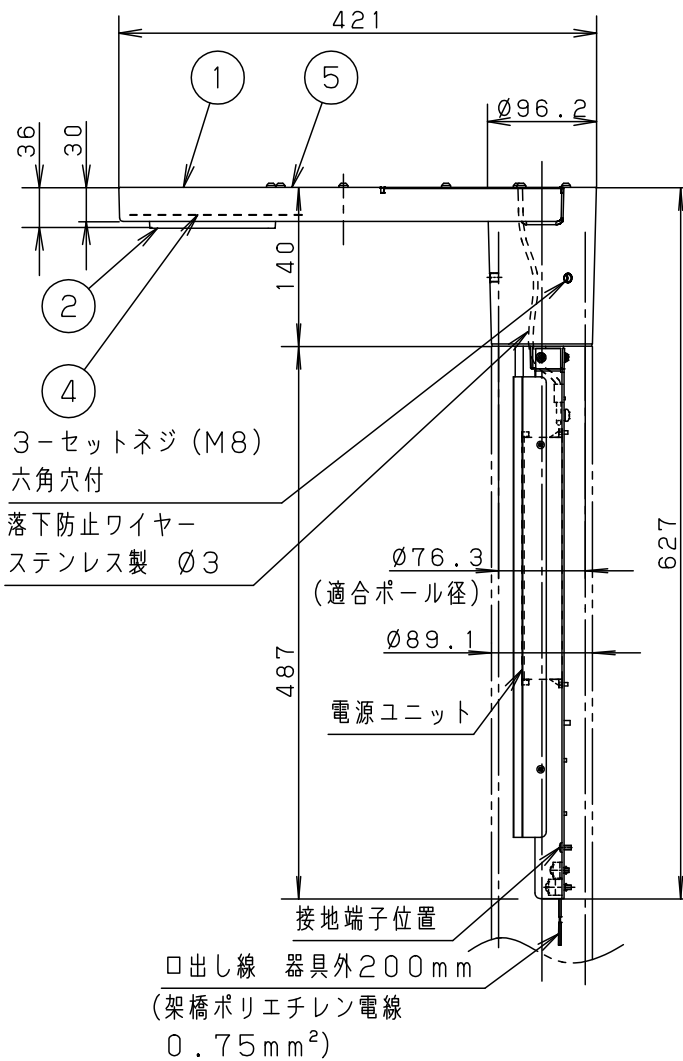

⚠ 注意：商品には寿命があります。詳細はCLX2021YAをご参照ください。

⚠ 安全に関するご注意

- 防雨型器具です。浴室など湿気の多い場所には使用しないでください。絶縁不良による感電及び火災の原因となります。
- 60m/s仕様です。  
適合以外のポールとの組合せでは使用しないでください。  
器具落下の原因となります。
- 下向取付専用器具です。上向、横向取付けしないでください。  
パネル面を下にして使用してください。  
浸水による感電、火災の原因、器具落下の原因となります。
- 寒冷地で使用する場合、つららが落ちると危険が生じるような場所には設置しないでください。  
つららが落ちることがある場合は、つららの除去を行ってください。  
つらら落下による怪我の原因となります。

受圧面積	0.024m <sup>2</sup>
------	---------------------

適合ポール	<ul style="list-style-type: none"> <li>● エバーライトモールライト用ポール</li> <li>● トクポール (モールライト用) ・テーパーポール <math>\phi 76</math>タイプ (ミディアムグレーメタリック) 環境配慮型溶融亜鉛メッキタイプ 耐風速60m/S</li> </ul> 注) ニップル・カップリング加工時の入線位置は電源ユニットよりも下で設定してください。
-------	---

定格電圧	100V	200V	242V
周波数	50/60Hz		
入力電力	25.5W		
入力電流	0.26A	0.13A	0.11A

光源寿命：60000h

保護等級：IP23

器具光束	3555lm	5	取付金具	ステンレス鋼板 (t1.5)	ミディアムグレーメタリック アクリル塗装	品番 (モールライト) 防雨型 NNY22122ZLE9
LED	昼白色 (5000K, Ra70)	4	反射板	ステンレス鋼板 (t0.6)	ホワイトアクリル塗装	
器具質量	5.4kg	3	LED		4個	河野岡部
特記事項		2	カバー	アクリル	透明 (つや消し)	
		1	本体	アルミダイカスト	ミディアムグレーメタリック ポリエステル粉体塗装	パナソニック株式会社
		部番	部品名	材質・素材厚	備考	