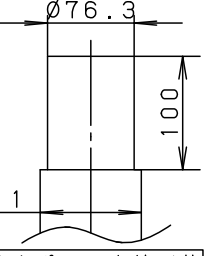

⚠ 注意：商品には寿命があります。詳細はCLX2021YAをご参照ください。

⚠ 安全に関するご注意

- 防雨型器具です。浴室など湿気の多い場所には使用しないでください。絶縁不良による感電及び火災の原因となります。
- 60m/s仕様です。  
適合以外のポールとの組合せでは使用しないでください。  
器具落下の原因となります。
- 下向取付専用器具です。上向、横向取付けしないでください。  
パネル面を下にして使用してください。  
浸水による感電、火災の原因、器具落下の原因となります。
- 寒冷地で使用する場合、つららが落ちると危険が生じるような場所には設置しないでください。  
つららが落ちることがある場合は、つららの除去を行ってください。  
つらら落下による怪我の原因となります。

受圧面積	0.024m <sup>2</sup>
------	---------------------

適合ポール	<ul style="list-style-type: none"> <li>● エバーライトモールライト用ポール</li> <li>● トクポール (モールライト用) ・テーパーポール <math>\phi 76</math>タイプ (ミディアムグレーメタリック) 環境配慮型溶融亜鉛メッキタイプ 耐風速60m/S</li> </ul> 注) ニップル・カップリング加工時の入線位置は電源ユニットよりも下で設定してください。
-------	---

定格電圧	100V	200V	242V
周波数	50/60Hz		
入力電力	25.5W		
入力電流	0.26A	0.13A	0.11A

光源寿命：60000h

保護等級：IP23

器具光束	3555lm	5	取付金具	ステンレス鋼板 (t1.5)	ミディアムグレーメタリック アクリル塗装	品番 (モールライト) 防雨型 NNY22122ZLE9
LED	昼白色 (5000K, Ra70)	4	反射板	ステンレス鋼板 (t0.6)	ホワイトアクリル塗装	
器具質量	5.4kg	3	LED		4個	河野岡部
特記事項		2	カバー	アクリル	透明 (つや消し)	
		1	本体	アルミダイカスト	ミディアムグレーメタリック ポリエステル粉体塗装	パナソニック株式会社
		部番	部品名	材質・素材厚	備考	