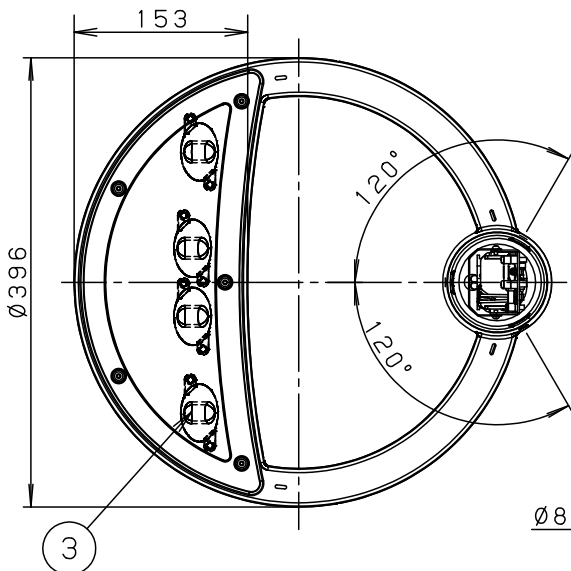

⚠ 注意：商品には寿命があります。詳細はCLX2021YAをご参照ください。

⚠ 安全に関するご注意

- 防雨型器具です。浴室など湿気の多い場所には使用しないでください。絶縁不良による感電及び火災の原因となります。
- 60m/s仕様です。  
適合以外のポールとの組合せでは使用しないでください。  
器具落下の原因となります。
- 下向取付専用器具です。上向、横向取付けしないでください。  
パネル面を下にして使用してください。  
浸水による感電、火災の原因、器具落下の原因となります。
- 寒冷地で使用する場合、つららが落ちると危険が生じるような場所には設置しないでください。  
つららが落ちることがある場合は、つららの除去を行ってください。  
つらら落下による怪我の原因となります。

受圧面積
0.024m <sup>2</sup>

適合ポール	
<ul style="list-style-type: none"> <li>● エバーライトモールライト用ポール</li> <li>● トクポール (モールライト用) ・テーパーポール <math>\phi 76</math>タイプ (ミディアムグレーメタリック) 環境配慮型溶融亜鉛メッキタイプ 耐風速60m/S</li> </ul>	
注) ニップル・カップリング加工時の入線位置は電源ユニットよりも下で設定してください。	

定格電圧	100V	200V	242V
周波数	50/60Hz		
入力電力	25.5W		
入力電流	0.26A	0.13A	0.11A

光源寿命：60000h

保護等級：IP23

器具光束	3100lm	5	取付金具	ステンレス鋼板 (t1.5)	ミディアムグレーメタリック アクリル塗装	品番 (モールライト) 防雨型 NNY22123ZLE9
LED	電球色 (3000K, Ra85)	4	反射板	ステンレス鋼板 (t0.6)	ホワイトアクリル塗装	
器具質量	5.4kg	3	LED		4個	河野岡部
特記事項		2	カバー	アクリル	透明 (つや消し)	
		1	本体	アルミダイカスト	ミディアムグレーメタリック ポリエステル粉体塗装	パナソニック株式会社
			部番	部品名	材質・素材厚	