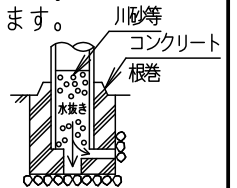

⚠ 注意：商品には寿命があります。詳細はCLX2021YAをご参照ください。

⚠ 安全に関するご注意

- 防雨型器具です。浴室など湿気の多い場所には使用しないでください。絶縁不良による感電及び火災の原因となります。
- 60m/s仕様です。  
適合以外のポールとの組合せでは使用しないでください。  
器具落下の原因となります。
- 下向取付専用器具です。上向、横向取付けしないでください。  
パネル面を下にして使用してください。  
浸水による感電、火災の原因、器具落下の原因となります。
- 寒冷地で使用する場合、つららが落ちると危険が生じるような場所には設置しないでください。  
つららが落ちることがある場合は、つららの除去を行ってください。  
つらら落下による怪我の原因となります。

受圧面積
0.024m <sup>2</sup>

適合ポール	
<ul style="list-style-type: none"> <li>● エバーライトモールライト用ポール</li> <li>● トクポール (モールライト用) ・テーパーポール <math>\phi 76</math>タイプ (ミディアムグレーメタリック) 環境配慮型溶融亜鉛メッキタイプ 耐風速60m/S</li> </ul>	
注) ニップル・カップリング加工時の入線位置は電源ユニットよりも下で設定してください。	