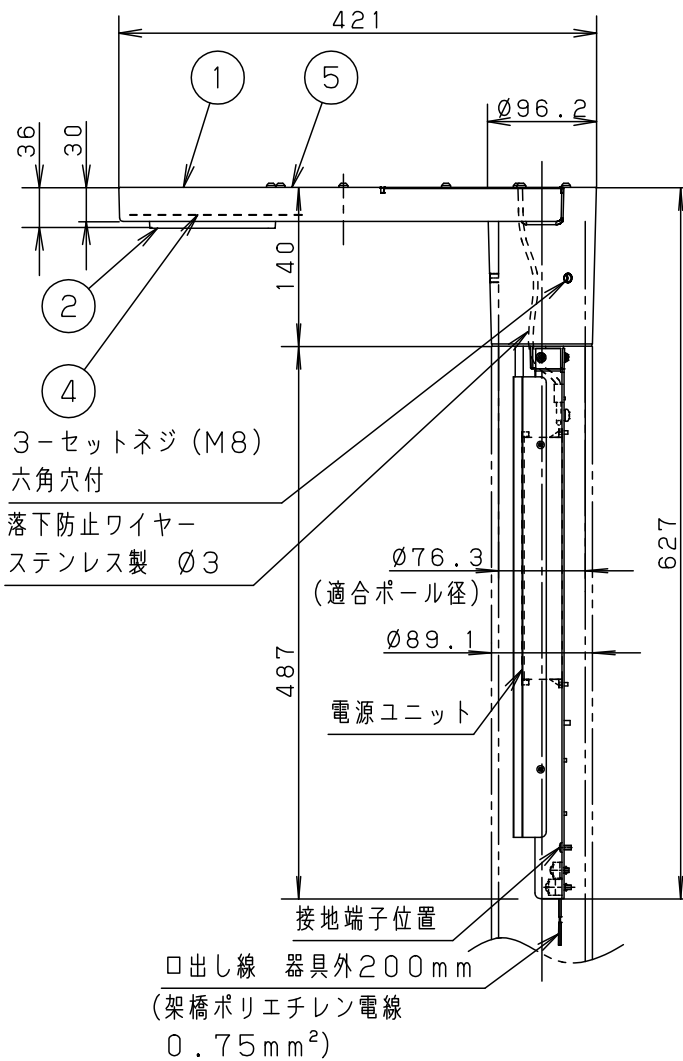

⚠ 注意：商品には寿命があります。詳細はCLX2021YAをご参照ください。

⚠ 安全に関するご注意

- 防雨型器具です。浴室など湿気の多い場所には使用しないでください。絶縁不良による感電及び火災の原因となります。
- 60m/s仕様です。  
適合以外のポールとの組合せでは使用しないでください。  
器具落下の原因となります。
- 下向取付専用器具です。上向、横向取付けしないでください。  
パネル面を下にして使用してください。  
浸水による感電、火災の原因、器具落下の原因となります。
- 寒冷地で使用する場合、つららが落ちると危険が生じるような場所には設置しないでください。  
つららが落ちることがある場合は、つららの除去を行ってください。  
つらら落下による怪我の原因となります。

受圧面積
0.024m <sup>2</sup>

適合ポール	
<ul style="list-style-type: none"> <li>● エバーライトモールライト用ポール</li> <li>● トクポール (モールライト用) ・テーパーポール <math>\phi 76</math>タイプ (ミディアムグレーメタリック) 環境配慮型溶融亜鉛メッキタイプ 耐風速60m/S</li> </ul>	
注) ニップル・カップリング加工時の入線位置は電源ユニットよりも下で設定してください。	

定格電圧	100V	200V	242V
周波数	50/60Hz		
入力電力	25.5W		
入力電流	0.26A	0.13A	0.11A

光源寿命：60000h

保護等級：IP23

器具光束	3100lm	5	取付金具	ステンレス鋼板 (t1.5)	ミディアムグレーメタリック アクリル塗装	品番 (モールライト) 防雨型 NNY22123ZLE9
LED	電球色 (3000K, Ra85)	4	反射板	ステンレス鋼板 (t0.6)	ホワイトアクリル塗装	
器具質量	5.4kg	3	LED		4個	河野岡部
特記事項		2	カバー	アクリル	透明 (つや消し)	
		1	本体	アルミダイカスト	ミディアムグレーメタリック ポリエステル粉体塗装	パナソニック株式会社
			部番	部品名	材質・素材厚	