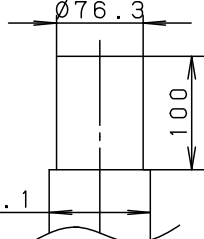

受圧面積
0.024m <sup>2</sup>

適合ポール	
<ul style="list-style-type: none"> <li>● エバーライトモールライト用ポール</li> <li>● トクポール (モールライト用) ・テーパーポール <math>\phi 76</math>タイプ (ミディアムグレーメタリック) 環境配慮型溶融亜鉛メッキタイプ 耐風速60m/S</li> </ul>	
注) ニップル・カップリング加工時の入線位置は電源ユニットよりも下で設定してください。	