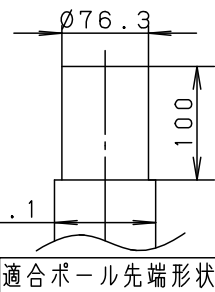

⚠ 注意：商品には寿命があります。詳細はCLX2021YAをご参照ください。

受圧面積	$0.025\text{m}^2$
------	-------------------

**安全に関するご注意**

- 防雨型器具です。浴室など湿気の高い場所には使用しないでください。絶縁不良による感電及び火災の原因となります。
- 60m/s仕様です。適合以外のポールとの組合せでは使用しないでください。器具落下の原因となります。
- 下向取付専用器具です。上向、横向取付けしないでください。パネル面を下にして使用してください。浸水による感電、火災の原因、器具落下の原因となります。
- 寒冷地で使用する場合、つららが落ちると危険が生じるような場所には設置しないでください。つららが落ちることがある場合は、つららの除去を行ってください。つらら落下による怪我の原因となります。