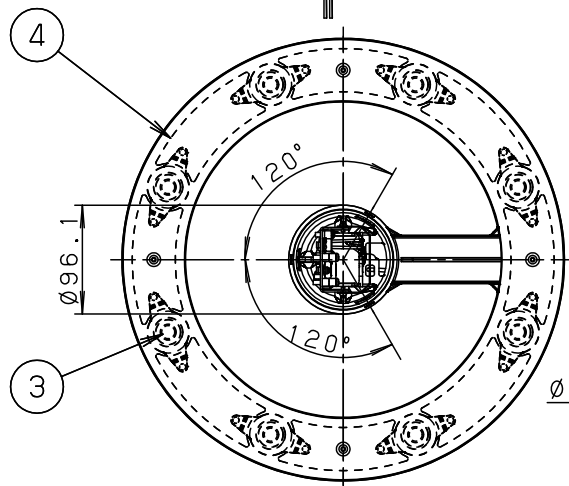

⚠ 注意：商品には寿命があります。詳細はCLX2021YAをご参照ください。

受圧面積	$0.025\text{m}^2$
------	-------------------

**安全に関するご注意**

- 防雨型器具です。浴室など湿気の高い場所には使用しないでください。絶縁不良による感電及び火災の原因となります。
- 60m/s仕様です。適合以外のポールとの組合せでは使用しないでください。器具落下の原因となります。
- 下向取付専用器具です。上向、横向取付けしないでください。パネル面を下にして使用してください。浸水による感電、火災の原因、器具落下の原因となります。
- 寒冷地で使用する場合、つららが落ちると危険が生じるような場所には設置しないでください。つららが落ちることがある場合は、つららの除去を行ってください。つらら落下による怪我の原因となります。

適合ポール	<ul style="list-style-type: none"> <li>● エバーライトモールライト用ポール</li> <li>● トクポール (モールライト用) ・テーパーポール <math>\varnothing 76</math>タイプ (ミディアムグレーメタリック) 環境配慮型溶融亜鉛メッキタイプ 耐風速60m/s</li> </ul>		
注)	ニップル・カップリング加工時の入線位置は電源ユニットよりも下で設定してください。		