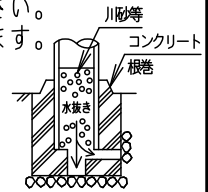

⚠ 注意：商品には寿命があります。詳細はCLX2021YAをご参照ください。

受圧面積	$0.025\text{m}^2$
------	-------------------

**安全に関するご注意**

- 防雨型器具です。浴室など湿気の高い場所には使用しないでください。絶縁不良による感電及び火災の原因となります。
- 60m/s仕様です。適合以外のポールとの組合せでは使用しないでください。器具落下の原因となります。
- 下向取付専用器具です。上向、横向取付けしないでください。パネル面を下にして使用してください。浸水による感電、火災の原因、器具落下の原因となります。
- 寒冷地で使用する場合、つららが落ちると危険が生じるような場所には設置しないでください。つららが落ちることがある場合は、つららの除去を行ってください。つらら落下による怪我の原因となります。

適合ポール	<ul style="list-style-type: none"> <li>● エバーライトモールライト用ポール</li> <li>● トクポール (モールライト用) ・テーパーポール <math>\varnothing 76</math>タイプ (ミディアムグレーメタリック) 環境配慮型溶融亜鉛メッキタイプ 耐風速60m/s</li> </ul>		
注)	ニップル・カップリング加工時の入線位置は電源ユニットよりも下で設定してください。		