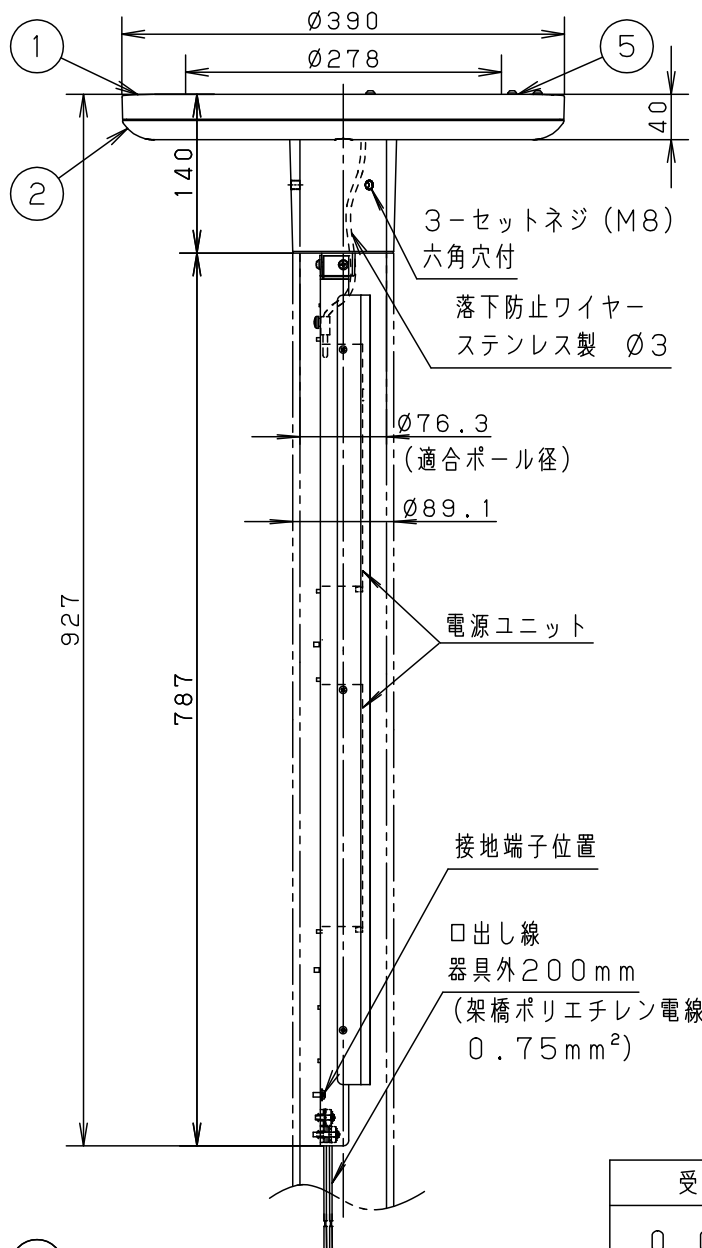

⚠ 注意：商品には寿命があります。詳細はCLX2021YAをご参照ください。

受圧面積	$0.025\text{m}^2$
------	-------------------

**安全に関するご注意**

- 防雨型器具です。浴室など湿気の高い場所には使用しないでください。絶縁不良による感電及び火災の原因となります。
- 60m/s仕様です。適合以外のポールとの組合せでは使用しないでください。器具落下の原因となります。
- 下向取付専用器具です。上向、横向取付けしないでください。パネル面を下にして使用してください。浸水による感電、火災の原因、器具落下の原因となります。
- 寒冷地で使用する場合、つららが落ちると危険が生じるような場所には設置しないでください。つららが落ちることがある場合は、つららの除去を行ってください。つらら落下による怪我の原因となります。

適合ポール	<ul style="list-style-type: none"> <li>● エバーライトモールライト用ポール</li> <li>● トクポール (モールライト用) ・テーパーポール <math>\varnothing 76</math>タイプ (ミディアムグレーメタリック) 環境配慮型溶融亜鉛メッキタイプ 耐風速60m/s</li> </ul>		
注)	ニップル・カップリング加工時の入線位置は電源ユニットよりも下で設定してください。		

定格電圧	100V	200V	242V
周波数	50/60Hz		
入力電力	51W		
入力電流	0.52A	0.26A	0.22A

光源寿命：60000h

保護等級：IP23

器具光束	6635lm	5	取付金具	ステンレス鋼板 (t1.5)	ミディアムグレーメタリックアクリル塗装	品番 (モールライト) 防雨型 NNY22131ZLE9
LED	電球色 (3000K, Ra85)	4	反射板	ステンレス鋼板 (t0.6)	ホワイトアクリル塗装	
器具質量	6.2kg	3	LED		8個	河野岡部
特記事項		2	カバー	アクリル	透明 (つや消し)	
		1	本体	アルミダイカスト	ミディアムグレーメタリックポリエステル粉体塗装	パナソニック株式会社
			部番	部品名	材質・素材厚	