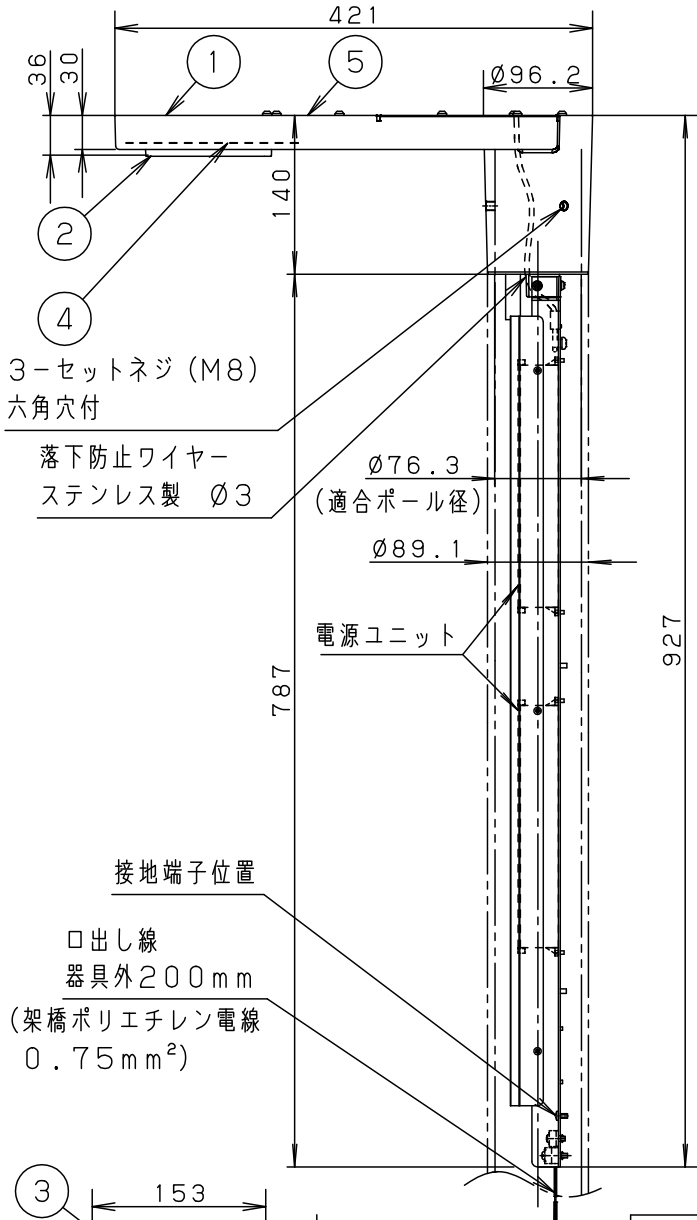

⚠ 注意：商品には寿命があります。詳細はCLX2021YAをご参照ください。

受圧面積
0.024 m²

適合ポール先端形状

安全に関するご注意

- 防雨型器具です。浴室など湿気が多い場所には使用しないでください。絶縁不良による感電及び火災の原因となります。
- 60m/s仕様です。適合以外のポールとの組合せでは使用しないでください。器具落下の原因となります。
- 下向取付専用器具です。上向、横向取付けしないでください。パネル面を下にして使用してください。浸水による感電、火災の原因、器具落下の原因となります。
- 寒冷地で使用する場合、つららが落ちると危険が生じるような場所には設置しないでください。つららができることがある場合は、つららの除去を行ってください。つらら落下による怪我の原因となります。

適合ポール	
● エバーライトモールライト用ポール	
● トクポール (モールライト用) ・テーパーポール Ø76タイプ (ミディアムグレーメタリック) 環境配慮型溶融亜鉛メッキタイプ 耐風速60m/S	
注) ニップル・カップリング加工時の入線位置は電源ユニットよりも下で設定してください。	

定格電圧	100V	200V	242V
周波数	50/60Hz		
入力電力	51W		
入力電流	0.52A	0.26A	0.22A

光源寿命：60000h

保護等級：IP23

器具光束	6140lm	5	取付金具	ステンレス鋼板 (t1.5)	ミディアムグレーメタリック アクリル塗装	品番 (モールライト) 防雨型 NNY22133ZLE9
LED	電球色 (3000K、Ra85)	4	反射板	ステンレス鋼板 (t0.6)	ホワイトアクリル塗装	
器具質量	6.5kg	3	LED		8 個	河野岡部
特記事項		2	カバー	アクリル	透明 (つや消し)	
		1	本体	アルミダイカスト	ミディアムグレーメタリック ポリエステル粉体塗装	
部番	部品名	材質・素材厚	備考	パナソニック株式会社		