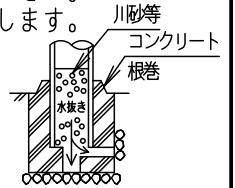

⚠ 注意：商品には寿命があります。詳細はCLX2021YAをご参照ください。

受圧面積
0.024 m²

適合ポール先端形状

安全に関するご注意

- 防雨型器具です。浴室など湿気が多い場所には使用しないでください。絶縁不良による感電及び火災の原因となります。
- 60m/s仕様です。適合以外のポールとの組合せでは使用しないでください。器具落下の原因となります。
- 下向取付専用器具です。上向、横向取付けしないでください。パネル面を下にして使用してください。浸水による感電、火災の原因、器具落下の原因となります。
- 寒冷地で使用する場合、つららが落ちると危険が生じるような場所には設置しないでください。つららができることがある場合は、つららの除去を行ってください。つらら落下による怪我の原因となります。

適合ポール	
● エバーライトモールライト用ポール	
● トクポール (モールライト用) ・テーパーポール Ø76タイプ (ミディアムグレーメタリック) 環境配慮型溶融亜鉛メッキタイプ 耐風速60m/S	
注) ニップル・カップリング加工時の入線位置は電源ユニットよりも下で設定してください。	

定格電圧	100V	200V	242V
周波数	50/60Hz		
入力電力	51W		
入力電流	0.52A	0.26A	0.22A