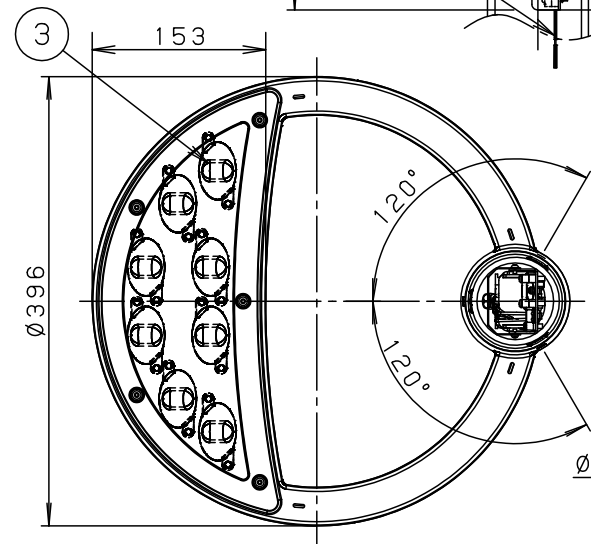

⚠ 注意：商品には寿命があります。詳細はCLX2021YAをご参照ください。

受圧面積
0.024 m²

適合ポール先端形状

安全に関するご注意

- 防雨型器具です。浴室など湿気が多い場所には使用しないでください。絶縁不良による感電及び火災の原因となります。
- 60m/s仕様です。適合以外のポールとの組合せでは使用しないでください。器具落下の原因となります。
- 下向取付専用器具です。上向、横向取付けしないでください。パネル面を下にして使用してください。浸水による感電、火災の原因、器具落下の原因となります。
- 寒冷地で使用する場合、つららが落ちると危険が生じるような場所には設置しないでください。つららができることがある場合は、つららの除去を行ってください。つらら落下による怪我の原因となります。

[使用上のご注意]

- モールライトを街路灯以外の特殊用途や特殊環境、塩害地域でご使用の場合は、別途ご相談ください。
- LEDにはバラツキがあるため、同一品番商品でも商品ごとに発光色、明るさが異なる場合があります。ご了承ください。
- 周囲温度-20~35℃の範囲でご使用ください。
- 電源線はØ2、3.5mm²以下をご使用ください。
- 不点の原因となりますので、施工時以外の一時的な点灯確認以外は日中点灯はしないでください。
- 結露する恐れがありますが使用上問題はありません。予めご了承ください。
- ポールの排水処理を行い、下部に川砂等を充填し、湿気が充満しないように施工してください。水が溜まると器具内部に結露が発生します。

適合ポール	
● エバーライトモールライト用ポール	
● トクポール (モールライト用) ・テーパーポール Ø76タイプ (ミディアムグレーメタリック) 環境配慮型溶融亜鉛メッキタイプ 耐風速60m/S	
注) ニップル・カップリング加工時の入線位置は電源ユニットよりも下で設定してください。	

定格電圧	100V	200V	242V
周波数	50/60Hz		
入力電力	51W		
入力電流	0.52A	0.26A	0.22A

光源寿命：60000h

保護等級：IP23

器具光束	6140lm	5	取付金具	ステンレス鋼板 (t1.5)	ミディアムグレーメタリック アクリル塗装	品番 (モールライト) 防雨型 NNY22133ZLE9
LED	電球色 (3000K、Ra85)	4	反射板	ステンレス鋼板 (t0.6)	ホワイトアクリル塗装	
器具質量	6.5kg	3	LED		8 個	河野岡部
特記事項		2	カバー	アクリル	透明 (つや消し)	
		1	本体	アルミダイカスト	ミディアムグレーメタリック ポリエステル粉体塗装	
部番	部品名	材質・素材厚	備考	パナソニック株式会社		