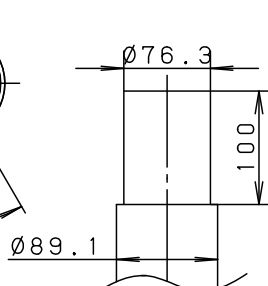

⚠ 注意：商品には寿命があります。詳細はCLX2021YAをご参照ください。

受圧面積
0.024 m²

適合ポール先端形状

安全に関するご注意

- 防雨型器具です。浴室など湿気が多い場所には使用しないでください。絶縁不良による感電及び火災の原因となります。
- 60m/s仕様です。適合以外のポールとの組合せでは使用しないでください。器具落下の原因となります。
- 下向取付専用器具です。上向、横向取付けしないでください。パネル面を下にして使用してください。浸水による感電、火災の原因、器具落下の原因となります。
- 寒冷地で使用する場合、つららが落ちると危険が生じるような場所には設置しないでください。つららができることがある場合は、つららの除去を行ってください。つらら落下による怪我の原因となります。

適合ポール	
● エバーライトモールライト用ポール	
● トクポール (モールライト用) ・テーパーポール Ø76タイプ (ミディアムグレーメタリック) 環境配慮型溶融亜鉛メッキタイプ 耐風速60m/S	
注) ニップル・カップリング加工時の入線位置は電源ユニットよりも下で設定してください。	

定格電圧	100V	200V	242V
周波数	50/60Hz		
入力電力	51W		
入力電流	0.52A	0.26A	0.22A