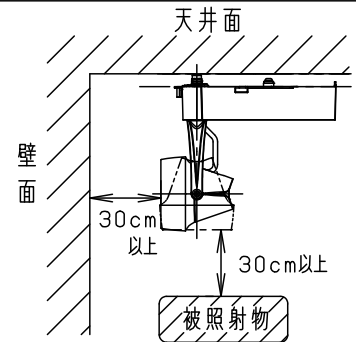

⚠ 安全に関するご注意

- 一般屋内用器具です。屋外や水気、湿気のある所では使用しないでください。絶縁不良による感電の原因となります。
- 配線ダクト取付専用器具です。傾斜天井、壁面、床面に取付けた配線ダクトには取付けしないでください。指定外取付けは火災、落下の原因となります。
- 器具と被照射面は30cm以上離してください。被照射面の温度上昇による変色の原因となります。

(使用上のご注意)

- 調光器と組合わせて使用しないでください。
- スポットベース (DH0214, DH0224) には取り付けできません。
- 100V配線ダクト、アース付配線ダクトではパイプ吊りハンガーは使用できません。
- 100V配線ダクト、アース付配線ダクトの取付用木ネジの位置には取り付けできません。
- LEDにはバラツキがあるため、同一品番でも商品ごとに発光色、明るさが異なる場合があります。予めご了承ください。
- LEDを直視しないでください。目の痛みの原因になることがあります。

照射角度

電源ユニット内蔵

<適合ダクト>

ダクト名称	代表品番
100V配線ダクト	DH0211 等
アース付配線ダクト	DH0211EK 等

入力電流	0.28A	消費電力	26.5W
ブラック マンセル N1			

器具光束	3255 lm
------	---------

LED	電球色 (3000K Ra85)	5
-----	------------------	---

配光	中角タイプ (19°)	4
----	-------------	---