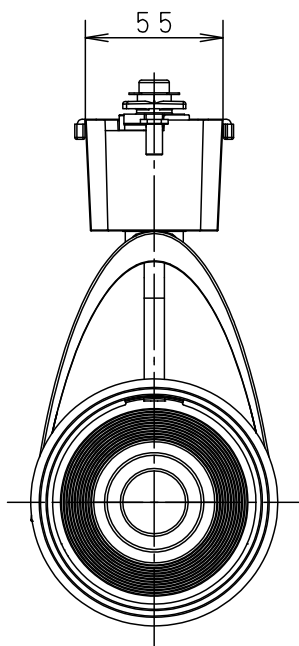

⚠ 安全に関するご注意

- 一般屋内用器具です。屋外や水気、湿気のある所では使用しないでください。絶縁不良による感電の原因となります。
- 配線ダクト取付専用器具です。傾斜天井、壁面、床面に取付けた配線ダクトには取付けしないでください。指定外取付けは火災、落下の原因となります。
- 器具と被照射面は30cm以上離してください。被照射面の温度上昇による変色の原因となります。

(使用上のご注意)

- 調光器と組合わせて使用しないでください。
- スポットベース (DH0214, DH0224) には取り付けできません。
- 100V配線ダクト、アース付配線ダクトではパイプ吊りハンガーは使用できません。
- 100V配線ダクト、アース付配線ダクトの取付用木ネジの位置には取り付けできません。
- LEDにはバラツキがあるため、同一品番でも商品ごとに発光色、明るさが異なる場合があります。予めご了承ください。
- LEDを直視しないでください。目の痛みの原因になることがあります。

照射角度

電源ユニット内蔵

<適合ダクト>

ダクト名称	代表品番
100V配線ダクト	DH0211 等
アース付配線ダクト	DH0211EK 等

入力電流	0.28A	消費電力	26.5W
ブラック マンセル N1			

器具光束	3255 lm
------	---------

LED	電球色 (3000K Ra85)	5
-----	------------------	---

配光	中角タイプ (19°)	4
----	-------------	---