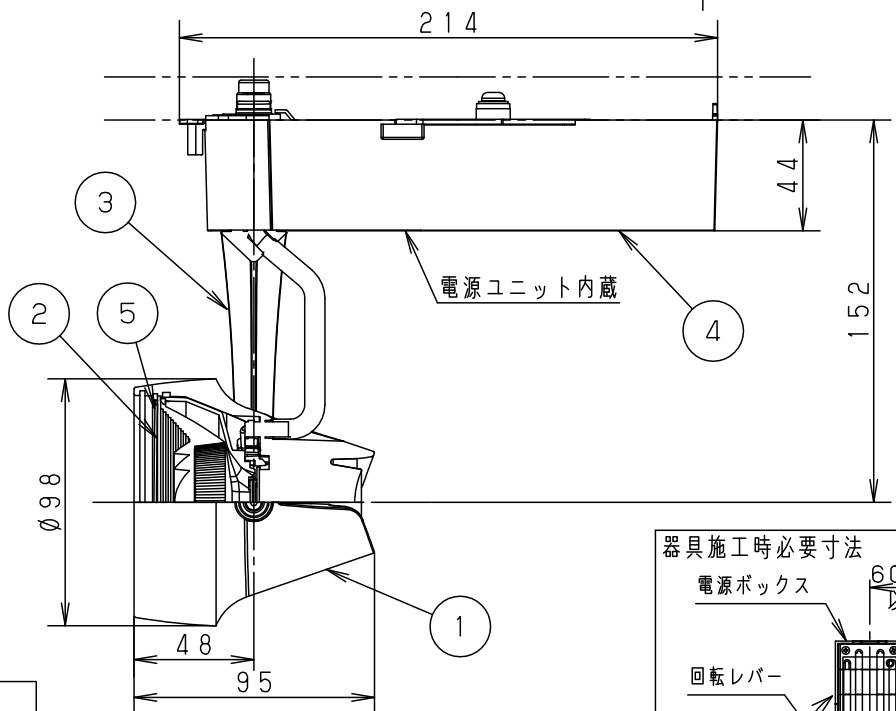

⚠ 安全に関するご注意

- 一般屋内用器具です。屋外や水気、湿気のある所では使用しないでください。絶縁不良による感電の原因となります。
- 配線ダクト取付専用器具です。傾斜天井、壁面、床面に取付けた配線ダクトには取付けしないでください。指定外取付けは火災、落下の原因となります。
- 器具と被照射面は30cm以上離してください。被照射面の温度上昇による変色の原因となります。

(使用上のご注意)

- 調光器と組合わせて使用しないでください。
- スポットベース (DH0214, DH0224) には取り付けできません。
- 100V配線ダクト、アース付配線ダクトではパイプ吊りハンガーは使用できません。
- 100V配線ダクト、アース付配線ダクトの取付用木ネジの位置には取り付けできません。
- LEDにはバラツキがあるため、同一品番でも商品ごとに発光色、明るさが異なる場合があります。予めご了承ください。
- LEDを直視しないでください。目の痛みの原因になることがあります。

照射角度

電源ユニット内蔵

<適合ダクト>

ダクト名称	代表品番
100V配線ダクト	DH0211 等
アース付配線ダクト	DH0211EK 等

入力電流	0.28A	消費電力	26.5W
ブラック マンセル N1			

器具光束	3255 lm
------	---------

LED	電球色 (3000K Ra85)	5
-----	------------------	---

配光	中角タイプ (19°)	4
----	-------------	---