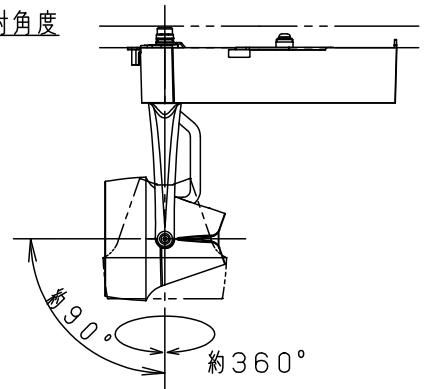

⚠ 安全に関するご注意

- 一般屋内用器具です。屋外や水気、湿気のある所では使用しないでください。絶縁不良による感電の原因となります。
- 配線ダクト取付専用器具です。傾斜天井、壁面、床面に取付けた配線ダクトには取付けしないでください。指定外取付けは火災、落下の原因となります。
- 器具と被照射面は30cm以上離してください。被照射面の温度上昇による変色の原因となります。

(使用上のご注意)

- 調光器と組合わせて使用しないでください。
- スポットベース (DH0214, DH0224) には取り付けできません。
- 100V配線ダクト、アース付配線ダクトではパイプ吊りハンガーは使用できません。
- 100V配線ダクト、アース付配線ダクトの取付用木ネジの位置には取り付けできません。
- LEDにはバラツキがあるため、同一品番でも商品ごとに発光色、明るさが異なる場合があります。予めご了承ください。
- LEDを直視しないでください。目の痛みの原因になることがあります。

照射角度

電源ユニット内蔵

<適合ダクト>

ダクト名称	代表品番
100V配線ダクト	DH0211 等
アース付配線ダクト	DH0211EK 等

入力電流	0.28A	消費電力	26.5W
ブラック マンセル N1			

器具光束	3255 lm
------	---------

LED	電球色 (3000K Ra85)	5
-----	------------------	---

配光	中角タイプ (19°)	4
----	-------------	---