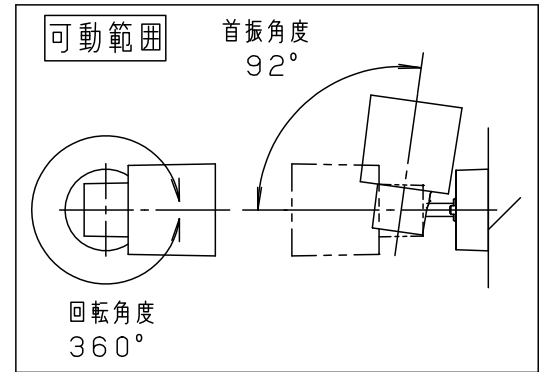

⚠ 注意：商品には寿命があります。詳細はCLX2021AAをご参照ください。

グリーン購入法適合

⚠ 安全に関するご注意

- ・起動方式CB1対応以外のライトコントロールやスイッチと組み合わせて使用しないでください。火災の原因となります。
 - ・一般屋内用器具です。屋外や水気、湿気のある所では使用しないでください。絶縁不良による感電の原因となります。
 - ・天井面、壁面、据置き専用（床面据置き不可）器具です。指定外取付は火災の原因となります。
 - ・照射物近接限度内にドア開閉範囲や家具などの可燃物が近づかないように考慮して取り付けてください。照射物の変色・火災の原因となります。
 - ・LEDを直視しないでください。目の痛みの原因となることがあります。
 - ・使用ランプと異なるランプに交換される場合、スイッチ、ライトコントロールなどの適合を必ず確認のうえ交換してください。
- 【照射物近接限度10cm】
-
- 照射物
照射物
近接限度
- （ドア・家具・布等の可燃物）