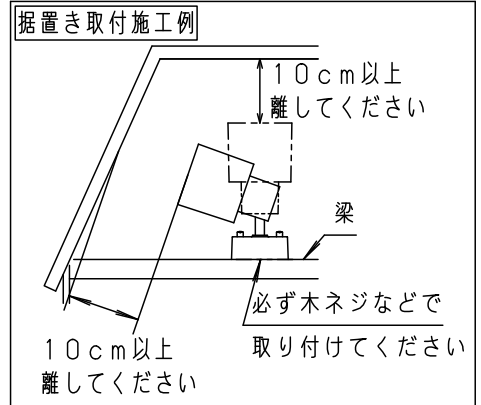

⚠ 注意：商品には寿命があります。詳細はCLX2021AAをご参照ください。

グリーン購入法適合

⚠ 安全に関するご注意

- ・起動方式CB1対応以外のライトコントロールやスイッチと組み合わせて使用しないでください。火災の原因となります。
 - ・一般屋内用器具です。屋外や水気、湿気のある所では使用しないでください。絶縁不良による感電の原因となります。
 - ・天井面、壁面、据置き専用（床面据置き不可）器具です。指定外取付は火災の原因となります。
 - ・照射物近接限度内にドア開閉範囲や家具などの可燃物が近づかないように考慮して取り付けてください。照射物の変色・火災の原因となります。
 - ・LEDを直視しないでください。目の痛みの原因となることがあります。
 - ・使用ランプと異なるランプに交換される場合、スイッチ、ライトコントロールなどの適合を必ず確認のうえ交換してください。
- 【照射物近接限度10cm】
-
- 照射物
照射物
近接限度
- （ドア・家具・布等の可燃物）

<施工上のご注意>

- ・ほたるスイッチと接続する場合は1回路につきスイッチ3個まででご使用ください。（4個以上のほたるスイッチと接続すると、壁スイッチを切にしても器具が消灯しないことがあります。）
- ・かかってにスイッチなどの高機能スイッチを使用する場合は、起動方式CB1に適合した当社製スイッチを使用し、接続台数、接続方法はスイッチの取扱説明書に従ってください。
- ・ライトコントロールを使用する場合は、起動方式CB1に適合した当社製ライトコントロールを使用し、接続台数、接続方法はライトコントロールの取扱説明書に従ってください。