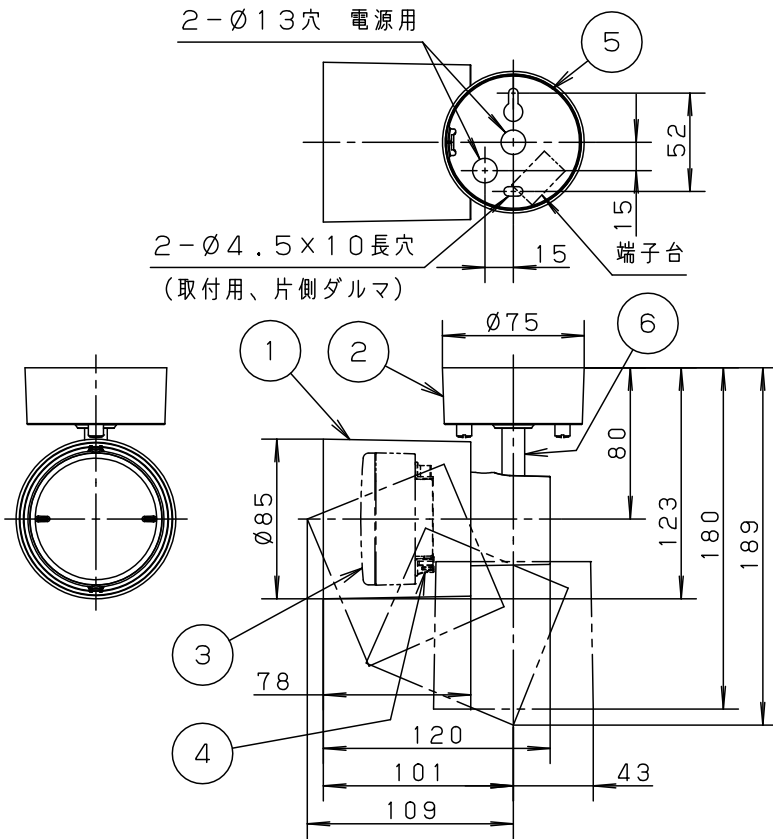

⚠ 注意：商品には寿命があります。詳細はCLX2021AAをご参照ください。

グリーン購入法適合

⚠ 安全に関するご注意

1. ・起動方式CB1対応以外のライトコントロールやスイッチと組み合わせて使用しないでください。火災の原因となります。
   - ・一般屋内用器具です。屋外や水気、湿気のある所では使用しないでください。絶縁不良による感電の原因となります。
   - ・天井面、壁面、据置き専用（床面据置き不可）器具です。指定外取付は火災の原因となります。
   - ・照射物近接限度内にドア開閉範囲や家具などの可燃物が近づかないように考慮して取り付けてください。照射物の変色・火災の原因となります。
   - ・LEDを直視しないでください。目の痛みの原因となることがあります。
   - ・使用ランプと異なるランプに交換される場合、スイッチ、ライトコントロールなどの適合を必ず確認のうえ交換してください。
2. 【照射物近接限度10cm】
4. 照射物
   照射物
   近接限度
5. （ドア・家具・布等の可燃物）

<施工上のご注意>

- ・ほたるスイッチと接続する場合は1回路につきスイッチ3個まででご使用ください。（4個以上のほたるスイッチと接続すると、壁スイッチを切にしても器具が消灯しないことがあります。）
- ・かかってにスイッチなどの高機能スイッチを使用する場合は、起動方式CB1に適合した当社製スイッチを使用し、接続台数、接続方法はスイッチの取扱説明書に従ってください。
- ・ライトコントロールを使用する場合は、起動方式CB1に適合した当社製ライトコントロールを使用し、接続台数、接続方法はライトコントロールの取扱説明書に従ってください。

<使用上のご注意>

- ・器具には、適合LEDフラットランプ（パナソニック製推奨）をご使用ください。
- ・器具の近くでは、電子銃などに使用する光周波方式のリモコンが動作しない場合がごくまれにありますのでご注意ください。
- ・起動方式CB1対応の当社ライトコントロールと組み合わせて1~100%調光できます。
- ・明るさ、光色、配光はLEDフラットランプ交換により変更できます。ランプにより、消費電力、入力電流が異なります。
- ・LEDにはバラツキがあるため、同一品番商品でも発光色、明るさが異なる場合があります。
- ・器具の近くでは、ラジオやテレビなどの音響、映像機器に雑音が入る場合があります。

定格電圧			入力電流			消費電力		
AC100V	0.07A	4.9W	6	アーム	アルミダイカスト	クールホワイトつや消し ポリエステル粉体塗装	LEDフラットランプ品番 LLD2020MLCB1	
LED フラットランプ	電球色 (2700K 高演色Ra90) 明るさ:60形電球1灯器具相当	0.5kg	5	取付板	亜鉛鋼板 (t1.2)		品名 スポットライト	
			4	ソケット		□金GX53-1	XAS1032LCB1	
器具質量			3	LEDフラットランプ		集光タイプ		
特記事項			2	フランジ	PBT樹脂	クールホワイト	今 開	
			1	セード	PBT樹脂	クールホワイト		
			部番	部品名	材質・素材厚	備考	パナソニック株式会社