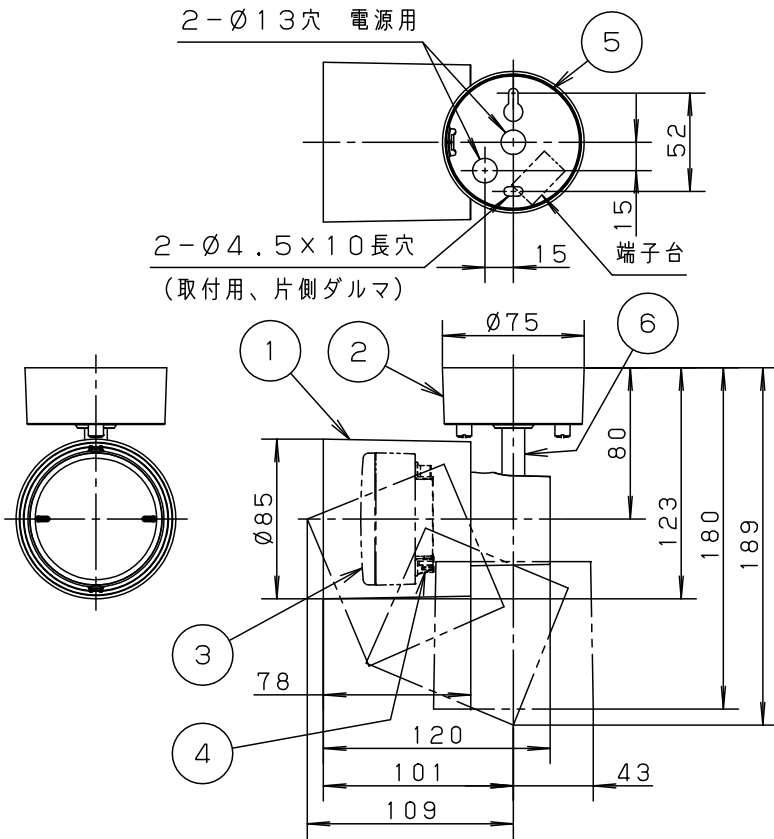

⚠ 注意：商品には寿命があります。詳細はCLX2021AAをご参照ください。

⚠ 安全に関するご注意

- ・起動方式CB1対応以外のライトコントロールやスイッチと組み合わせて使用しないでください。火災の原因となります。
 - ・一般屋内用器具です。屋外や水気、湿気のある所では使用しないでください。絶縁不良による感電の原因となります。
 - ・天井面、壁面、据置き専用（床面据置き不可）器具です。指定外取付は火災の原因となります。
 - ・照射物近接限度内にドア開閉範囲や家具などの可燃物が近づかないように考慮して取り付けてください。照射物の変色・火災の原因となります。
 - ・LEDを直視しないでください。目の痛みの原因となることがあります。
 - ・使用ランプと異なるランプに交換される場合、スイッチ、ライトコントロールなどの適合を必ず確認のうえ交換してください。
- 【照射物近接限度10cm】
- 照射物 照射物近接限度
- (ドア・家具・布等の可燃物)

<施工上のご注意>

- ・ほたるスイッチと接続する場合は1回路につきスイッチ3個まででご使用ください。（4個以上のほたるスイッチと接続すると、壁スイッチを切にしても器具が消灯しないことがあります。）
- ・かってにスイッチなどの高機能スイッチを使用する場合は、起動方式CB1に適合した当社製スイッチを使用し、接続台数、接続方法はスイッチの取扱説明書に従ってください。
- ・ライトコントロールを使用する場合は、起動方式CB1に適合した当社製ライトコントロールを使用し、接続台数、接続方法はライトコントロールの取扱説明書に従ってください。