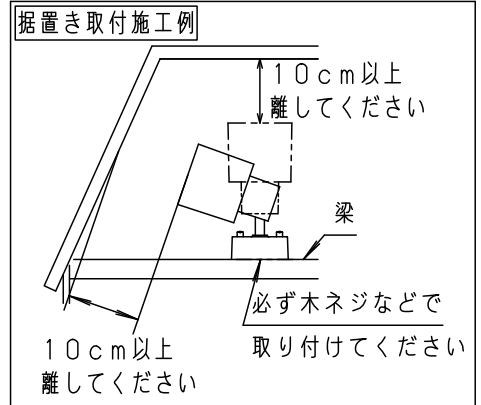

⚠ 注意：商品には寿命があります。詳細はCLX2021AAをご参照ください。

⚠ 安全に関するご注意

- ・起動方式CB1対応以外のライトコントロールやスイッチと組み合わせて使用しないでください。火災の原因となります。
 - ・一般屋内用器具です。屋外や水気、湿気のある所では使用しないでください。絶縁不良による感電の原因となります。
 - ・天井面、壁面、据置き専用（床面据置き不可）器具です。指定外取付は火災の原因となります。
 - ・照射物近接限度内にドア開閉範囲や家具などの可燃物が近づかないように考慮して取り付けてください。照射物の変色・火災の原因となります。
 - ・LEDを直視しないでください。目の痛みの原因となることがあります。
 - ・使用ランプと異なるランプに交換される場合、スイッチ、ライトコントロールなどの適合を必ず確認のうえ交換してください。
- 【照射物近接限度10cm】
- 照射物 照射物近接限度
- (ドア・家具・布等の可燃物)

<施工上のご注意>

- ・ほたるスイッチと接続する場合は1回路につきスイッチ3個まででご使用ください。（4個以上のほたるスイッチと接続すると、壁スイッチを切にしても器具が消灯しないことがあります。）
- ・かってにスイッチなどの高機能スイッチを使用する場合は、起動方式CB1に適合した当社製スイッチを使用し、接続台数、接続方法はスイッチの取扱説明書に従ってください。
- ・ライトコントロールを使用する場合は、起動方式CB1に適合した当社製ライトコントロールを使用し、接続台数、接続方法はライトコントロールの取扱説明書に従ってください。