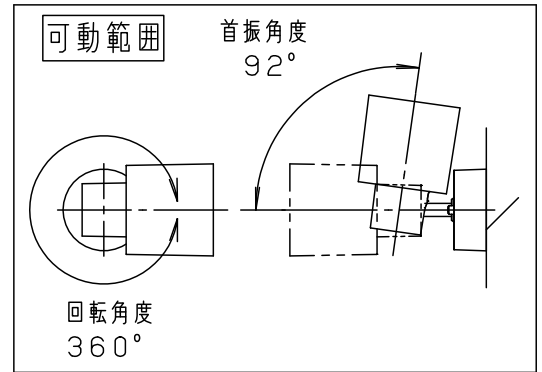

⚠ 注意：商品には寿命があります。詳細はCLX2021AAをご参照ください。

⚠ 安全に関するご注意

- ・起動方式CB1対応以外のライトコントロールやスイッチと組み合わせて使用しないでください。火災の原因となります。
 - ・一般屋内用器具です。屋外や水気、湿気のある所では使用しないでください。絶縁不良による感電の原因となります。
 - ・天井面、壁面、据置き専用（床面据置き不可）器具です。指定外取付は火災の原因となります。
 - ・照射物近接限度内にドア開閉範囲や家具などの可燃物が近づかないように考慮して取り付けてください。照射物の変色・火災の原因となります。
 - ・LEDを直視しないでください。目の痛みの原因となることがあります。
 - ・使用ランプと異なるランプに交換される場合、スイッチ、ライトコントロールなどの適合を必ず確認のうえ交換してください。
- 【照射物近接限度10cm】
- 照射物 照射物近接限度
- (ドア・家具・布等の可燃物)