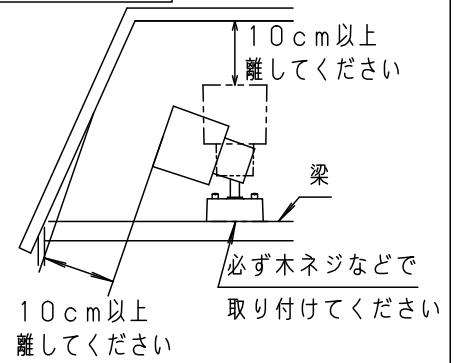

⚠ 注意：商品には寿命があります。詳細はCLX2021AAをご参照ください。

グリーン購入法適合

据置き取付施工例

可動範囲

⚠ 安全に関するご注意

- ・起動方式CB1対応以外のライトコントロールやスイッチと組み合わせて使用しないでください。火災の原因となります。
- ・一般屋内用器具です。屋外や水気、湿気のある所では使用しないでください。絶縁不良による感電の原因となります。
- ・天井面、壁面、据置き専用（床面据置き不可）器具です。指定外取付は火災の原因となります。
- ・照射物近接限度内にドア開閉範囲や家具などの可燃物が近づかないように考慮して取り付けてください。照射物の変色・火災の原因となります。
- ・LEDを直視しないでください。目の痛みの原因となることがあります。
- ・使用ランプと異なるランプに交換される場合、スイッチ、ライトコントロールなどの適合を必ず確認のうえ交換してください。

【照射物近接限度10cm】

<施工上のご注意>

- ・ほたるスイッチと接続する場合は1回路につきスイッチ3個まででご使用ください。
(4個以上のほたるスイッチと接続すると、壁スイッチを切にしても器具が消灯しないことがあります。)
- ・かってにスイッチなどの高機能スイッチを使用する場合は、起動方式CB1に適合した当社製スイッチを使用し、接続台数、接続方法はスイッチの取扱説明書に従ってください。
- ・ライトコントロールを使用する場合は、起動方式CB1に適合した当社製ライトコントロールを使用し、接続台数、接続方法はライトコントロールの取扱説明書に従ってください。