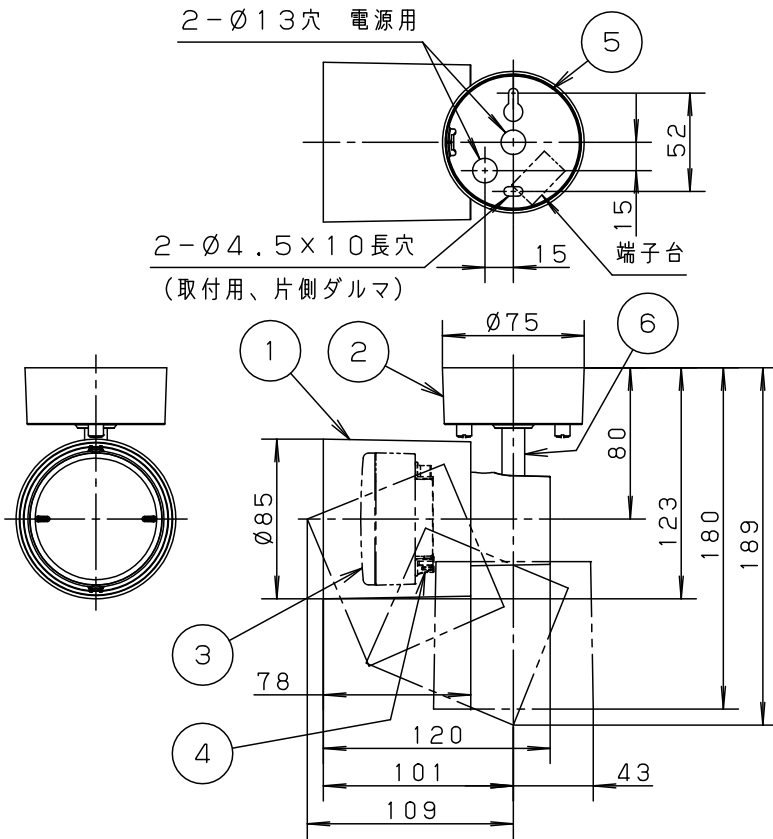

⚠ 注意：商品には寿命があります。詳細はCLX2021AAをご参照ください。

グリーン購入法適合