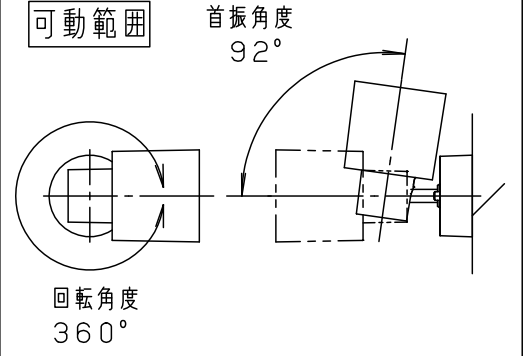

可動範囲

⚠ 安全に関するご注意

- ・起動方式CB1対応以外のライトコントロールやスイッチと組み合わせて使用しないでください。火災の原因となります。
- ・一般屋内用器具です。屋外や水気、湿気のある所では使用しないでください。絶縁不良による感電の原因となります。
- ・天井面、壁面、据置き専用（床面据置き不可）器具です。指定外取付は火災の原因となります。
- ・照射物近接限度内にドア開閉範囲や家具などの可燃物が近づかないように考慮して取り付けてください。照射物の変色・火災の原因となります。
- ・LEDを直視しないでください。目の痛みの原因となることがあります。
- ・使用ランプと異なるランプに交換される場合、スイッチ、ライトコントロールなどの適合を必ず確認のうえ交換してください。

【照射物近接限度10cm】

<施工上のご注意>

- ・ほたるスイッチと接続する場合は1回路につきスイッチ3個まででご使用ください。
  (4個以上のほたるスイッチと接続すると、壁スイッチを切にしても器具が消灯しないことがあります。)
- ・かってにスイッチなどの高機能スイッチを使用する場合は、起動方式CB1に適合した当社製スイッチを使用し、接続台数、接続方法はスイッチの取扱説明書に従ってください。
- ・ライトコントロールを使用する場合は、起動方式CB1に適合した当社製ライトコントロールを使用し、接続台数、接続方法はライトコントロールの取扱説明書に従ってください。

<使用上のご注意>

- ・器具には、適合LEDフラットランプ（パナソニック製推奨）をご使用ください。
- ・器具の近くでは、電子錠などに使用する光周波方式のリモコンが動作しない場合がごくまれにありますのでご注意ください。
- ・起動方式CB1対応の当社ライトコントロールと組み合わせて1～100%調光できます。
- ・明るさ、光色、配光はLEDフラットランプ交換により変更できます。ランプにより、消費電力、入力電流が異なります。
- ・LEDにはバラツキがあるため、同一品番商品でも発光色、明るさが異なる場合があります。
- ・器具の近くでは、ラジオやテレビなどの音響、映像機器に雑音が入る場合があります。

定格電圧			入力電流			消費電力		
AC100V	0.07A	4.9W	6	アーム	アルミダイカスト	クールホワイトつや消し ポリエステル粉体塗装	LEDフラットランプ品番	
LED フラットランプ	温白色 (3500K 高演色Ra90) 明るさ:60形電球1灯器具相当		5	取付板	亜鉛鋼板 (t1.2)		品名	
器具質量	0.5kg		4	ソケット		□金GX53-1	スポットライト	
特記事項			3	LEDフラットランプ		集光タイプ	XAS1032VCB1	
			2	フランジ	PBT樹脂	クールホワイト	今 開	
			1	セード	PBT樹脂	クールホワイト		
			部番	部品名	材質・素材厚	備考	パナソニック株式会社