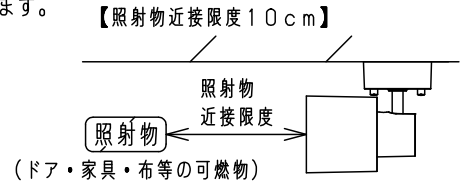

<施工上のご注意>

- ・ほたるスイッチと接続する場合は1回路につきスイッチ3個まででご使用ください。（4個以上のほたるスイッチと接続すると、壁スイッチを切にしても器具が消灯しないことがあります。）
- ・かってにスイッチなどの高機能スイッチを使用する場合は、起動方式CB1に適合した当社製スイッチを使用し、接続台数、接続方法はスイッチの取扱説明書に従ってください。
- ・ライトコントロールを使用する場合は、起動方式CB1に適合した当社製ライトコントロールを使用し、接続台数、接続方法はライトコントロールの取扱説明書に従ってください。