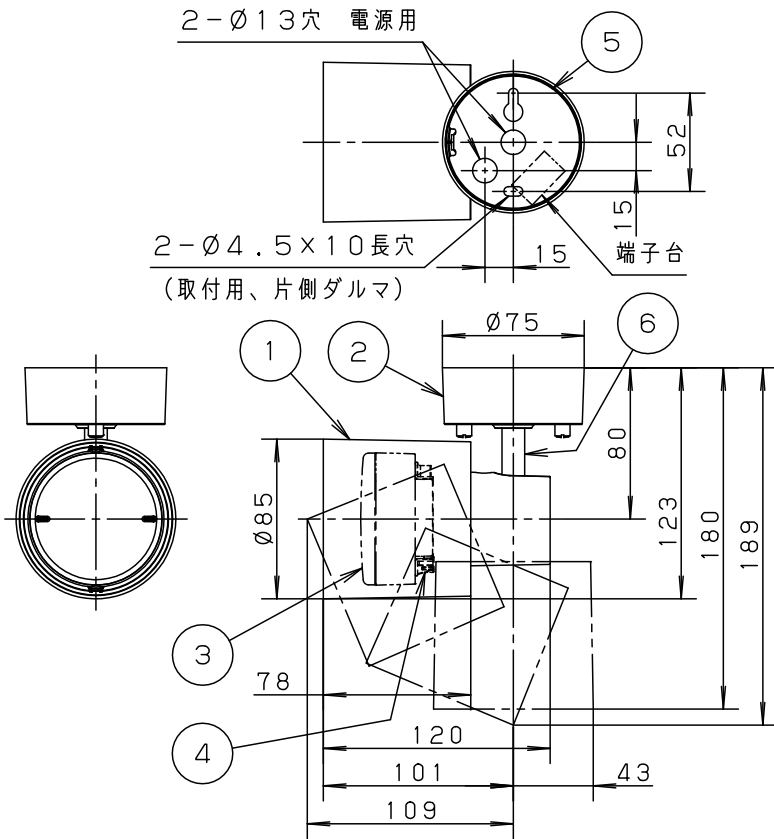

⚠ 注意：商品には寿命があります。詳細はCLX2021AAをご参照ください。