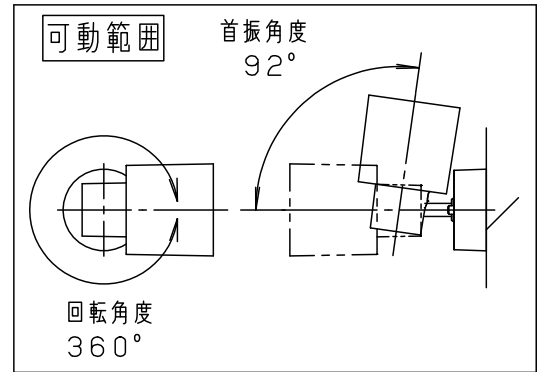

⚠ 注意：商品には寿命があります。詳細はCLX2021AAをご参照ください。