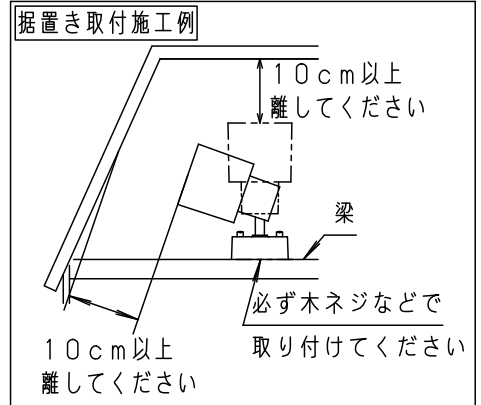

⚠ 注意：商品には寿命があります。詳細はCLX2021AAをご参照ください。