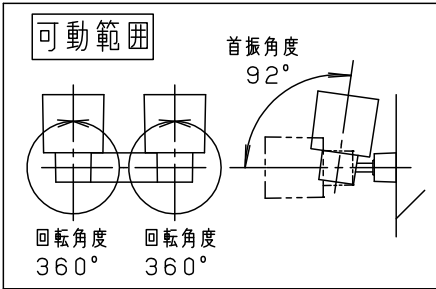

⚠ 注意：商品には寿命があります。詳細はCLX2021AAをご参照ください。

グリーン購入法適合

⚠ 安全に関するご注意

- ・起動方式CB1対応以外のライトコントロールやスイッチと組み合わせて使用しないでください。火災の原因となります。
- ・一般屋内用器具です。屋外や水気、湿気のある所では使用しないでください。絶縁不良による感電の原因となります。
- ・天井面、壁面、据置取付専用（床面据置き不可）器具です。指定外取付は火災の原因となります。
- ・照射物近接限度内にドア開閉範囲や家具などの可燃物が近づかないように考慮して取り付けてください。照射物の変色・火災の原因となります。
- ・LEDを直視しないでください。目の痛みの原因となることがあります。
- ・使用ランプと異なるランプに交換される場合、スイッチ、ライトコントロールなどの適合を必ず確認のうえ交換してください。