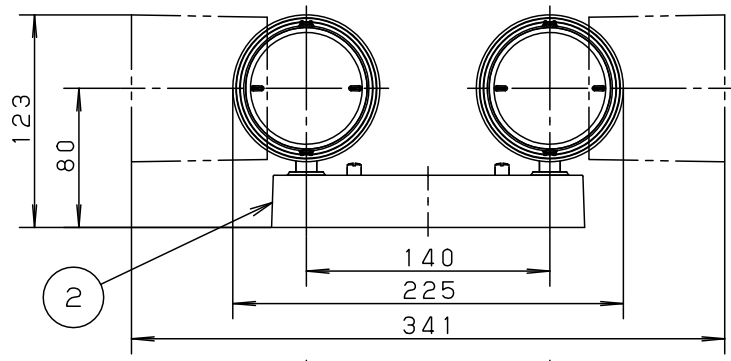

⚠ 注意：商品には寿命があります。詳細はCLX2021AAをご参照ください。

グリーン購入法適合

⚠ 安全に関するご注意

- ・起動方式CB1対応以外のライトコントロールやスイッチと組み合わせて使用しないでください。火災の原因となります。
- ・一般屋内用器具です。屋外や水気、湿気のある所では使用しないでください。絶縁不良による感電の原因となります。
- ・天井面、壁面、据置取付専用（床面据置き不可）器具です。指定外取付は火災の原因となります。
- ・照射物近接限度内にドア開閉範囲や家具などの可燃物が近づかないように考慮して取り付けてください。照射物の変色・火災の原因となります。
- ・LEDを直視しないでください。目の痛みの原因となることがあります。
- ・使用ランプと異なるランプに交換される場合、スイッチ、ライトコントロールなどの適合を必ず確認のうえ交換してください。