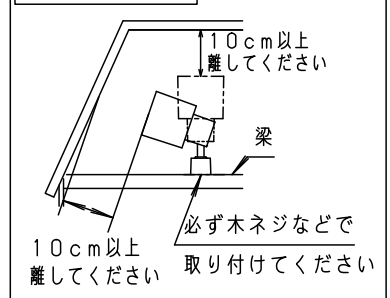

据置き取付施工例

<施工上のご注意>

- ・ほたるスイッチと接続する場合は1回路につきスイッチ3個まででご使用ください。（4個以上のほたるスイッチと接続すると、壁スイッチを切にしても器具が消灯しないことがあります。）
- ・かってにスイッチなどの高機能スイッチを使用する場合は、起動方式CB1に適合した当社製スイッチを使用し、接続台数、接続方法はスイッチの取扱説明書に従ってください。
- ・ライトコントロールを使用する場合は、起動方式CB1に適合した当社製ライトコントロールを使用し、接続台数、接続方法はライトコントロールの取扱説明書に従ってください。