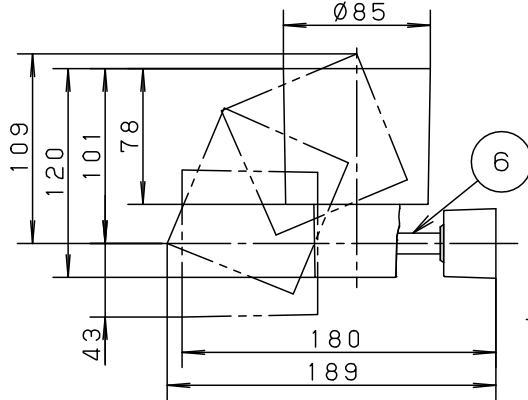

⚠ 注意：商品には寿命があります。詳細はCLX2021AAをご参照ください。

グリーン購入法適合

⚠ 安全に関するご注意

- ・起動方式CB1対応以外のライトコントロールやスイッチと組み合わせて使用しないでください。火災の原因となります。
- ・一般屋内用器具です。屋外や水気、湿気のある所では使用しないでください。絶縁不良による感電の原因となります。
- ・天井面、壁面、据置取付専用（床面据置き不可）器具です。指定外取付は火災の原因となります。
- ・照射物近接限度内にドア開閉範囲や家具などの可燃物が近づかないように考慮して取り付けてください。照射物の変色・火災の原因となります。
- ・LEDを直視しないでください。目の痛みの原因となることがあります。
- ・使用ランプと異なるランプに交換される場合、スイッチ、ライトコントロールなどの適合を必ず確認のうえ交換してください。