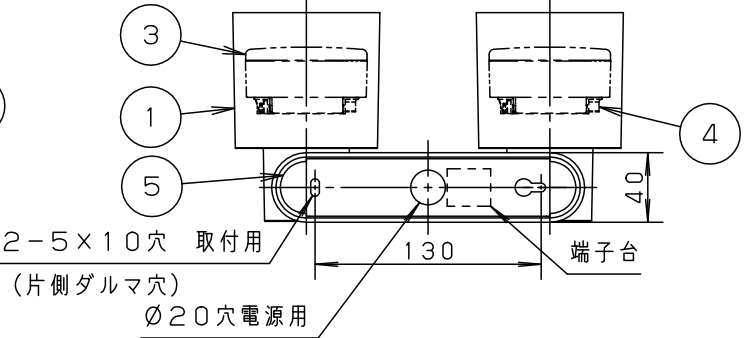

⚠ 注意：商品には寿命があります。詳細はCLX2021AAをご参照ください。

グリーン購入法適合

⚠ 安全に関するご注意

- ・起動方式CB1対応以外のライトコントロールやスイッチと組み合わせて使用しないでください。火災の原因となります。
- ・一般屋内用器具です。屋外や水気、湿気のある所では使用しないでください。絶縁不良による感電の原因となります。
- ・天井面、壁面、据置取付専用（床面据置き不可）器具です。指定外取付は火災の原因となります。
- ・照射物近接限度内にドア開閉範囲や家具などの可燃物が近づかないように考慮して取り付けてください。照射物の変色・火災の原因となります。
- ・LEDを直視しないでください。目の痛みの原因となることがあります。
- ・使用ランプと異なるランプに交換される場合、スイッチ、ライトコントロールなどの適合を必ず確認のうえ交換してください。