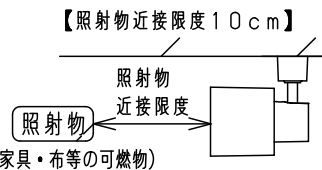

⚠ 注意：商品には寿命があります。詳細はCLX2021AAをご参照ください。

グリーン購入法適合

⚠ 安全に関するご注意

- ・起動方式CB1対応以外のライトコントロールやスイッチと組み合わせて使用しないでください。火災の原因となります。
- ・一般屋内用器具です。屋外や水気、湿気のある所では使用しないでください。絶縁不良による感電の原因となります。
- ・天井面、壁面、据置取付専用（床面据置き不可）器具です。指定外取付は火災の原因となります。
- ・照射物近接限度内にドア開閉範囲や家具などの可燃物が近づかないように考慮して取り付けてください。照射物の変色・火災の原因となります。
- ・LEDを直視しないでください。目の痛みの原因となることがあります。
- ・使用ランプと異なるランプに交換される場合、スイッチ、ライトコントロールなどの適合を必ず確認のうえ交換してください。