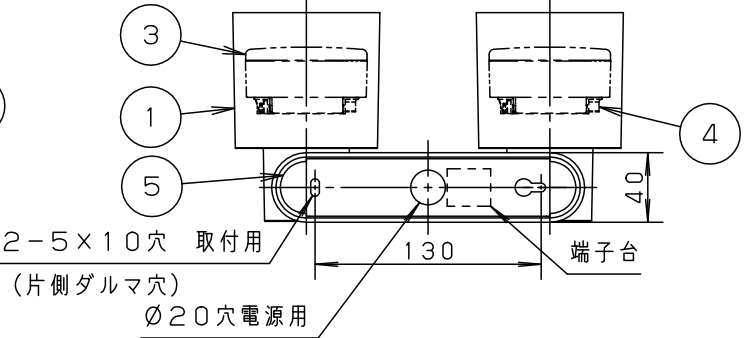

注意：商品には寿命があります。詳細はCLX2021AAをご参照ください。

グリーン購入法適合

安全に関するご注意

- ・起動方式CB1対応以外のライトコントロールやスイッチと組み合わせて使用しないでください。火災の原因となります。
- ・一般屋内用器具です。屋外や水気、湿気のある所では使用しないでください。絶縁不良による感電の原因となります。
- ・天井面、壁面、据置取付専用（床面据置き不可）器具です。指定外取付は火災の原因となります。
- ・照射物近接限度内にドア開閉範囲や家具などの可燃物が近づかないように考慮して取り付けてください。照射物の変色・火災の原因となります。
- ・LEDを直視しないでください。目の痛みの原因となることがあります。
- ・使用ランプと異なるランプに交換される場合、スイッチ、ライトコントロールなどの適合を必ず確認のうえ交換してください。