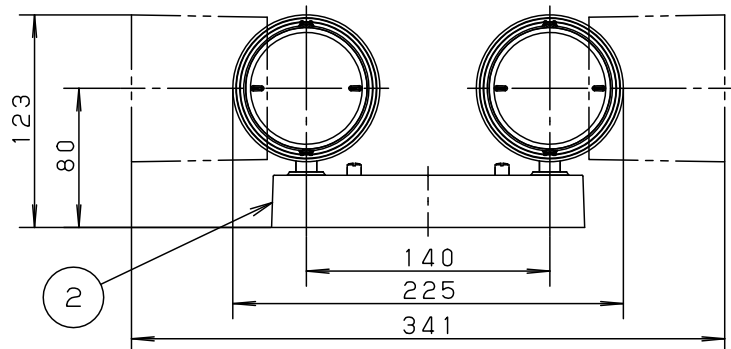

注意：商品には寿命があります。詳細はCLX2021AAをご参照ください。

グリーン購入法適合

安全に関するご注意

- ・起動方式CB1対応以外のライトコントロールやスイッチと組み合わせて使用しないでください。火災の原因となります。
- ・一般屋内用器具です。屋外や水気、湿気のある所では使用しないでください。絶縁不良による感電の原因となります。
- ・天井面、壁面、据置取付専用（床面据置き不可）器具です。指定外取付は火災の原因となります。
- ・照射物近接限度内にドア開閉範囲や家具などの可燃物が近づかないように考慮して取り付けてください。照射物の変色・火災の原因となります。
- ・LEDを直視しないでください。目の痛みの原因となることがあります。
- ・使用ランプと異なるランプに交換される場合、スイッチ、ライトコントロールなどの適合を必ず確認のうえ交換してください。