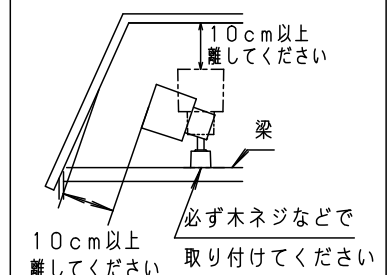

据置き取付施工例

＜施工上のご注意＞

- ・ほたるスイッチと接続する場合は1回路につきスイッチ3個まででご使用ください。（4個以上のほたるスイッチと接続すると、壁スイッチを切にしても器具が消灯しないことがあります。）
- ・かってにスイッチなどの高機能スイッチを使用する場合は、起動方式CB1に適合した当社製スイッチを使用し、接続台数、接続方法はスイッチの取扱説明書に従ってください。
- ・ライトコントロールを使用する場合は、起動方式CB1に適合した当社製ライトコントロールを使用し、接続台数、接続方法はライトコントロールの取扱説明書に従ってください。