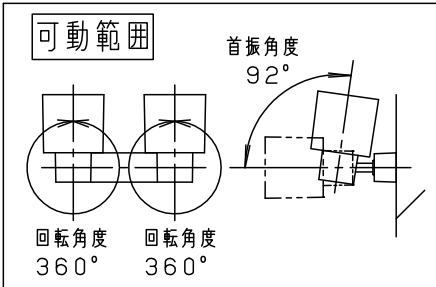

注意：商品には寿命があります。詳細はCLX2021AAをご参照ください。

グリーン購入法適合

安全に関するご注意

- ・起動方式CB1対応以外のライトコントロールやスイッチと組み合わせて使用しないでください。火災の原因となります。
- ・一般屋内用器具です。屋外や水気、湿気のある所では使用しないでください。絶縁不良による感電の原因となります。
- ・天井面、壁面、据置取付専用（床面据置き不可）器具です。指定外取付は火災の原因となります。
- ・照射物近接限度内にドア開閉範囲や家具などの可燃物が近づかないように考慮して取り付けてください。照射物の変色・火災の原因となります。
- ・LEDを直視しないでください。目の痛みの原因となることがあります。
- ・使用ランプと異なるランプに交換される場合、スイッチ、ライトコントロールなどの適合を必ず確認のうえ交換してください。