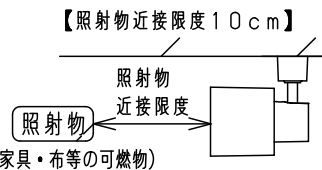

注意：商品には寿命があります。詳細はCLX2021AAをご参照ください。

グリーン購入法適合

安全に関するご注意

- ・起動方式CB1対応以外のライトコントロールやスイッチと組み合わせて使用しないでください。火災の原因となります。
- ・一般屋内用器具です。屋外や水気、湿気のある所では使用しないでください。絶縁不良による感電の原因となります。
- ・天井面、壁面、据置取付専用（床面据置き不可）器具です。指定外取付は火災の原因となります。
- ・照射物近接限度内にドア開閉範囲や家具などの可燃物が近づかないように考慮して取り付けてください。照射物の変色・火災の原因となります。
- ・LEDを直視しないでください。目の痛みの原因となることがあります。
- ・使用ランプと異なるランプに交換される場合、スイッチ、ライトコントロールなどの適合を必ず確認のうえ交換してください。