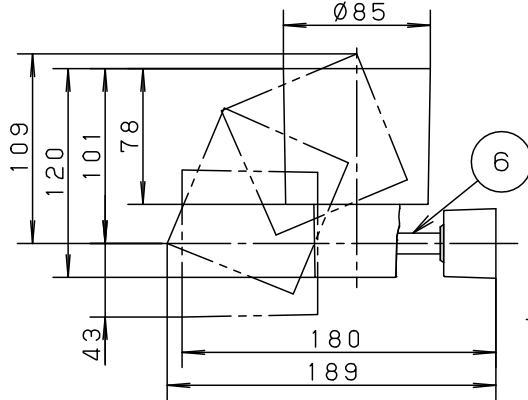

注意：商品には寿命があります。詳細はCLX2021AAをご参照ください。

グリーン購入法適合

安全に関するご注意

- ・起動方式CB1対応以外のライトコントロールやスイッチと組み合わせて使用しないでください。火災の原因となります。
- ・一般屋内用器具です。屋外や水気、湿気のある所では使用しないでください。絶縁不良による感電の原因となります。
- ・天井面、壁面、据置取付専用（床面据置き不可）器具です。指定外取付は火災の原因となります。
- ・照射物近接限度内にドア開閉範囲や家具などの可燃物が近づかないように考慮して取り付けてください。照射物の変色・火災の原因となります。
- ・LEDを直視しないでください。目の痛みの原因となることがあります。
- ・使用ランプと異なるランプに交換される場合、スイッチ、ライトコントロールなどの適合を必ず確認のうえ交換してください。