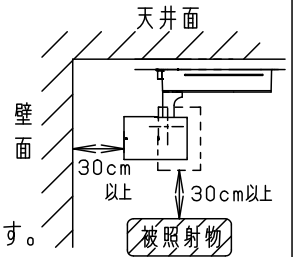

⚠ 注意：商品には寿命があります。詳細はCLX2021HAをご参照ください。

⚠ 安全に関するご注意

- 一般屋内用器具です。屋外や水気、湿気のある所では使用しないでください。絶縁不良による感電の原因となります。
- 配線ダクト取付専用器具です。傾斜天井、壁面、床面に取付けた配線ダクトには取付けしないでください。指定外取付けは火災、落下の原因となります。
- 無線通信用スリット、赤外通信受光穴に、工具などを挿入しないでください。火災、感電、故障の原因となります。
- 器具と被照射面は30cm以上離してください。被照射面の温度上昇による変色の原因となります。

(使用上のご注意)

- スポットベース (DH0214, DH0224) には取付けできません。
- 100V配線ダクト、アース付配線ダクトではパイプ吊りハンガーは使用できません。
- 100V配線ダクト、アース付配線ダクトの取付用木ネジの位置には取付けできません。
- LEDにはバラツキがあるため、同一品番でも商品ごとに発光色、明るさが異なる場合があります。予めご了承ください。
- LEDを直視しないでください。目の痛みの原因になることがあります。
- 器具取付け高さは5m以下でご使用ください。
- 当社コントローラと組み合わせて、約5%~100%の調光ができます。コントローラとの組み合わせについては、別紙 **NTS03111WRZ1-KG*** を参照ください。
- 無線通信用スリット、赤外通信受光穴は、ふさがないでください。コントローラとの無線通信不良やハンディライコンでの動作不良の原因となることがあります。

入力電流	0.143A	消費電力	14.1W
------	--------	------	-------

ホワイト マンセル N9.5

器具光束	695lm
------	-------

LED	電球色 (2700K Ra95) 高演色	5
-----	----------------------	---

配光	狭角タイプ (13°)	4
----	-------------	---

器具質量	1.1kg	3
------	-------	---