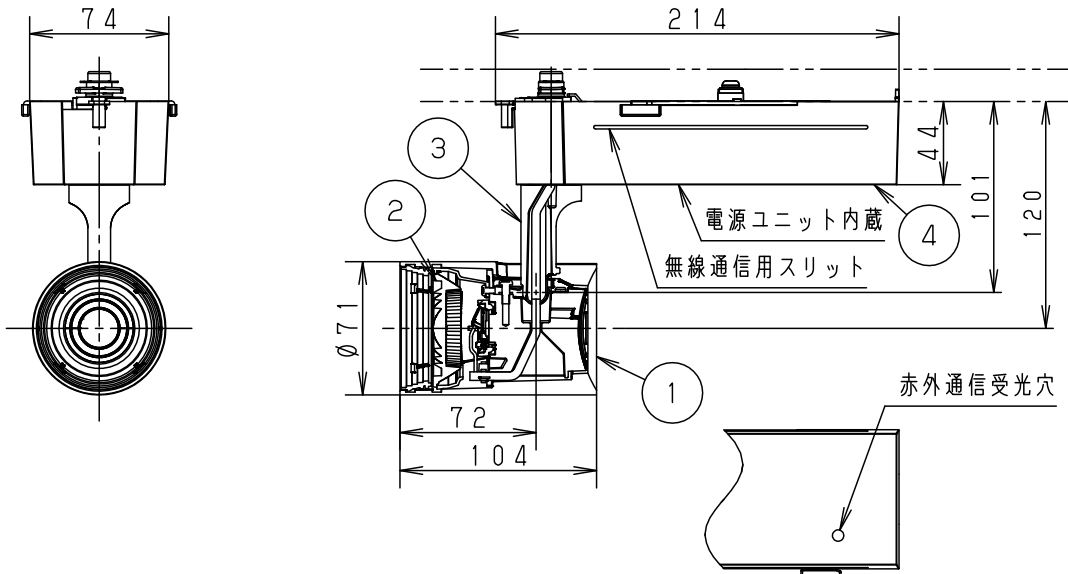

(使用上のご注意)

- スポットベース (DH0214, DH0224) には取付けできません。
- 100V配線ダクト、アース付配線ダクトではパイプ吊りハンガーは使用できません。
- 100V配線ダクト、アース付配線ダクトの取付用木ネジの位置には取付けできません。
- LEDにはバラツキがあるため、同一品番でも商品ごとに発光色、明るさが異なる場合があります。予めご了承ください。
- LEDを直視しないでください。目の痛みの原因になることがあります。
- 器具取付け高さは5m以下でご使用ください。
- 当社コントローラと組み合わせて、約5%~100%の調光ができます。コントローラとの組み合わせについては、別紙 **NTS03111WRZ1-KG*** を参照ください。
- 無線通信用スリット、赤外通信受光穴は、ふさがないでください。コントローラとの無線通信不良やハンディライコンでの動作不良の原因となることがあります。

照射角度