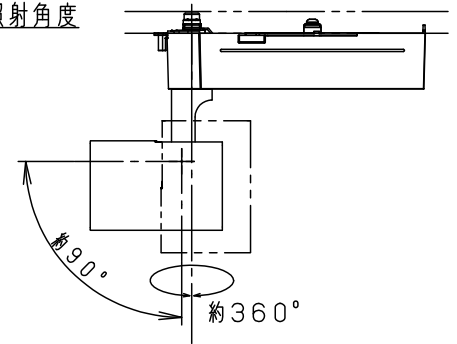

(使用上のご注意)

- スポットベース (DH0214, DH0224) には取付けできません。
- 100V配線ダクト、アース付配線ダクトではパイプ吊りハンガーは使用できません。
- 100V配線ダクト、アース付配線ダクトの取付用木ネジの位置には取付けできません。
- LEDにはバラツキがあるため、同一品番でも商品ごとに発光色、明るさが異なる場合があります。予めご了承ください。
- LEDを直視しないでください。目の痛みの原因になることがあります。
- 器具取付け高さは5m以下でご使用ください。
- 当社コントローラと組み合わせて、約5%~100%の調光ができます。コントローラとの組み合わせについては、別紙 **NTS03111WRZ1-KG*** を参照ください。
- 無線通信用スリット、赤外通信受光穴は、ふさがないでください。コントローラとの無線通信不良やハンディライコンでの動作不良の原因となることがあります。

照射角度