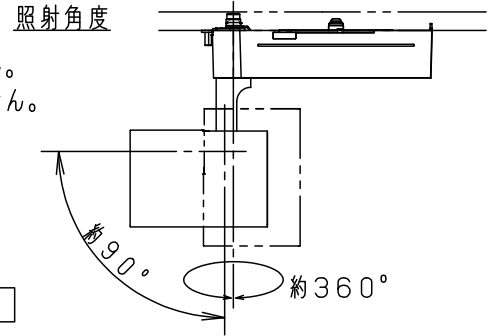

⚠ 注意：商品には寿命があります。詳細はCLX2021HAをご参照ください。

⚠ 安全に関するご注意

- 一般屋内用器具です。屋外や水気、湿気のある所では使用しないでください。絶縁不良による感電の原因となります。
- 配線ダクト取付専用器具です。傾斜天井、壁面、床面に取付けた配線ダクトには取付けしないでください。指定外取付けは火災、落下の原因となります。
- 無線通信用スリット、赤外通信受光穴に、工具などを挿入しないでください。火災、感電、故障の原因となります。
- 器具と被照射面は30cm以上離してください。被照射面の温度上昇による変色の原因となります。

(使用上のご注意)

- スポットベース (DH0214, DH0224) には取付けできません。
- 100V配線ダクト、アース付配線ダクトではパイプ吊りハンガーは使用できません。
- 100V配線ダクト、アース付配線ダクトの取付用木ネジの位置には取付けできません。
- LEDにはバラツキがあるため、同一品番でも商品ごとに発光色、明るさが異なる場合があります。予めご了承ください。
- LEDを直視しないでください。目の痛みの原因になることがあります。
- 器具取付け高さは5m以下でご使用ください。
- 当社コントローラと組み合わせて、約5%~100%の調光ができます。コントローラとの組み合わせについては、別紙 **NTS03111WRZ1-KG*** を参照ください。
- 無線通信用スリット、赤外通信受光穴は、ふさがないようにください。コントローラとの無線通信不良やハンディライコンでの動作不良の原因となることがあります。

入力電流	0.28A	消費電力	27.9W
------	-------	------	-------

ホワイト マンセル N9.5

器具光束	2375lm
------	--------

LED	白色 (4000K Ra85)	5				品番
配光	中角タイプ (18°)	4	電源ボックス	アルミダイカスト	ホワイトつや消し ポリエステル粉体塗装	NTS03121WRZ1
器具質量	1.5kg	3	アーム	アルミダイカスト	ホワイトつや消し ポリエステル粉体塗装	
特記事項		2	レンズ	アクリル	透明	生産終了品 本器具は製造できません
		1	本体	アルミダイカスト	ホワイトつや消し ポリエステル粉体塗装	
部番	部品名	材質・素材厚	備考		パナソニック株式会社	