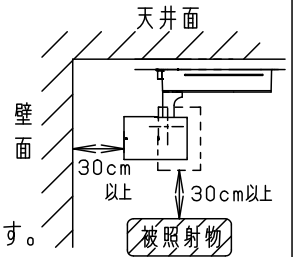

⚠ 注意：商品には寿命があります。詳細はCLX2021HAをご参照ください。

⚠ 安全に関するご注意

- 一般屋内用器具です。屋外や水気、湿気のある所では使用しないでください。絶縁不良による感電の原因となります。
- 配線ダクト取付専用器具です。傾斜天井、壁面、床面に取付けた配線ダクトには取付けしないでください。指定外取付けは火災、落下の原因となります。
- 無線通信用スリット、赤外通信受光穴に、工具などを挿入しないでください。火災、感電、故障の原因となります。
- 器具と被照射面は30cm以上離してください。被照射面の温度上昇による変色の原因となります。

(使用上のご注意)

- スポットベース (DH0214, DH0224) には取付けできません。
- 100V配線ダクト、アース付配線ダクトではパイプ吊りハンガーは使用できません。
- 100V配線ダクト、アース付配線ダクトの取付用木ネジの位置には取付けできません。
- LEDにはバラツキがあるため、同一品番でも商品ごとに発光色、明るさが異なる場合があります。予めご了承ください。
- LEDを直視しないでください。目の痛みの原因になることがあります。
- 器具取付け高さは5m以下でご使用ください。
- 当社コントローラと組み合わせて、約5%~100%の調光ができます。コントローラとの組み合わせについては、別紙 **NTS03111WRZ1-KG*** を参照ください。
- 無線通信用スリット、赤外通信受光穴は、ふさがないようにください。コントローラとの無線通信不良やハンディライコンでの動作不良の原因となることがあります。

入力電流	0.28A	消費電力	27.9W
------	-------	------	-------

ホワイト マンセル N9.5

器具光束	2375lm
------	--------

LED	白色 (4000K Ra85)	5				品番
配光	中角タイプ (18°)	4	電源ボックス	アルミダイカスト	ホワイトつや消し ポリエステル粉体塗装	NTS03121WRZ1
器具質量	1.5kg	3	アーム	アルミダイカスト	ホワイトつや消し ポリエステル粉体塗装	
特記事項		2	レンズ	アクリル	透明	生産終了品 本器具は製造できません
		1	本体	アルミダイカスト	ホワイトつや消し ポリエステル粉体塗装	
部番	部品名	材質・素材厚	備考		パナソニック株式会社	