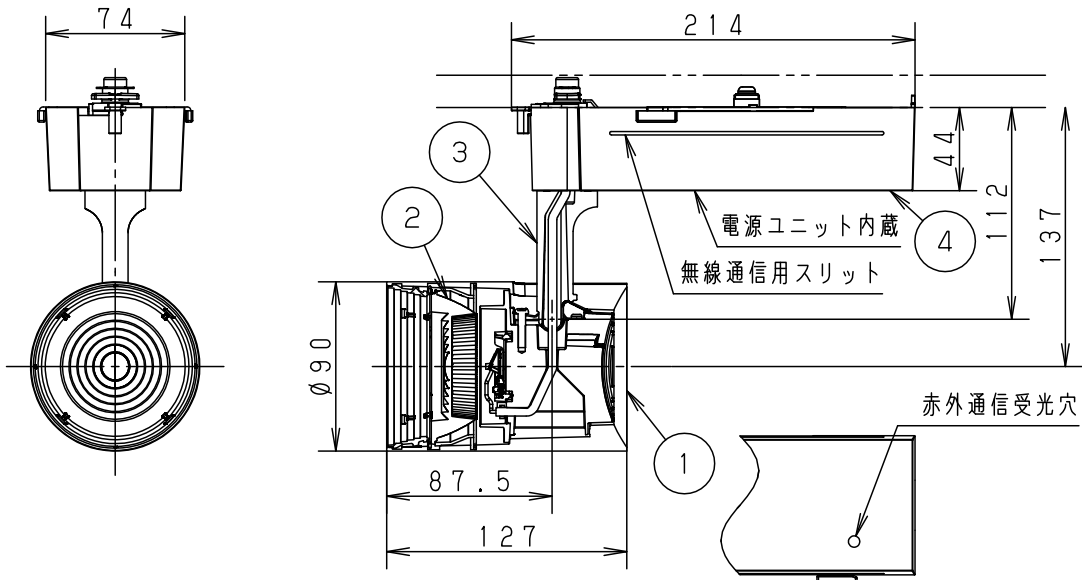

⚠ 注意：商品には寿命があります。詳細はCLX2021HAをご参照ください。

⚠ 安全に関するご注意

- 一般屋内用器具です。屋外や水気、湿気のある所では使用しないでください。絶縁不良による感電の原因となります。
- 配線ダクト取付専用器具です。傾斜天井、壁面、床面に取付けた配線ダクトには取付けしないでください。指定外取付けは火災、落下の原因となります。
- 無線通信用スリット、赤外通信受光穴に、工具などを挿入しないでください。火災、感電、故障の原因となります。
- 器具と被照射面は30cm以上離してください。被照射面の温度上昇による変色の原因となります。

(使用上のご注意)

- スポットベース (DH0214, DH0224) には取付けできません。
- 100V配線ダクト、アース付配線ダクトではパイプ吊りハンガーは使用できません。
- 100V配線ダクト、アース付配線ダクトの取付用木ネジの位置には取付けできません。
- LEDにはバラツキがあるため、同一品番でも商品ごとに発光色、明るさが異なる場合があります。予めご了承ください。
- LEDを直視しないでください。目の痛みの原因になることがあります。
- 器具取付け高さは5m以下でご使用ください。
- 当社コントローラと組み合わせて、約5%~100%の調光ができます。コントローラとの組み合わせについては、別紙 **NTS03111WRZ1-KG*** を参照ください。
- 無線通信用スリット、赤外通信受光穴は、ふさがないようにください。コントローラとの無線通信不良やハンディライコンでの動作不良の原因となることがあります。

入力電流	0.28A	消費電力	27.9W
------	-------	------	-------

ホワイト マンセル N9.5

器具光束	2375lm
------	--------

LED	白色 (4000K Ra85)	5				品番
配光	中角タイプ (18°)	4	電源ボックス	アルミダイカスト	ホワイトつや消し ポリエステル粉体塗装	NTS03121WRZ1
器具質量	1.5kg	3	アーム	アルミダイカスト	ホワイトつや消し ポリエステル粉体塗装	
特記事項		2	レンズ	アクリル	透明	生産終了品 本器具は製造できません
		1	本体	アルミダイカスト	ホワイトつや消し ポリエステル粉体塗装	
部番	部品名	材質・素材厚	備考		パナソニック株式会社	