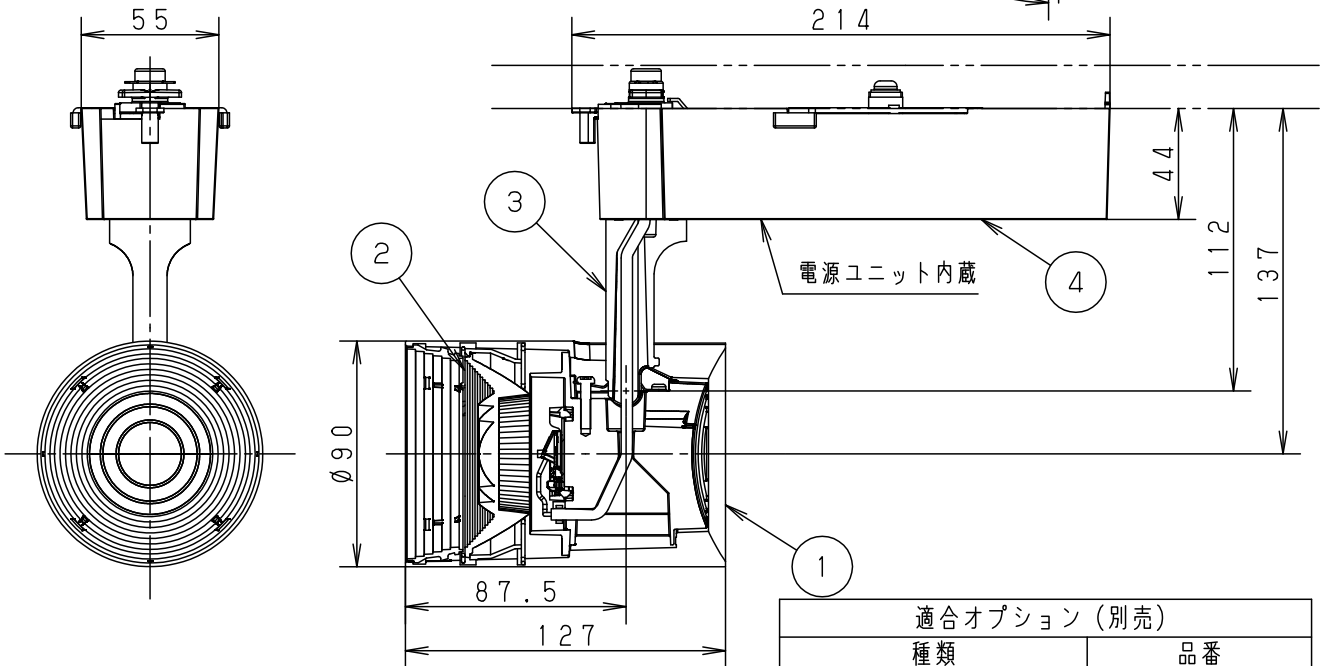

⚠ 安全に関するご注意

- 一般屋内用器具です。屋外や水気、湿気のある所では使用しないでください。絶縁不良による感電の原因となります。
- 配線ダクト取付専用器具です。傾斜天井、壁面、床面に取付けた配線ダクトには取付けしないでください。指定外取付けは火災、落下の原因となります。
- 器具と被照射面は30cm以上離してください。被照射面の温度上昇による変色の原因となります。

(使用上のご注意)

- 調光器と組合わせて使用しないでください。
- スポットベース (DH0214, DH0224) には取り付けできません。
- 100V配線ダクト、アース付配線ダクトではパイプ吊りハンガーは使用できません。
- 100V配線ダクト、アース付配線ダクトの取付用木ネジの位置には取り付けできません。
- LEDにはバラツキがあるため、同一品番でも商品ごとに発光色、明るさが異なる場合があります。予めご了承ください。
- LEDを直視しないでください。目の痛みの原因になることがあります。

配光	広角タイプ (34°)	4
----	-------------	---

器具質量	1.4kg	3
------	-------	---

特記事項		2
------	--	---

電源ボックス	アルミダイカスト	4
--------	----------	---

アーム	アルミダイカスト	3
-----	----------	---

レンズ	アクリル	2
-----	------	---

本体	アルミダイカスト	1
----	----------	---