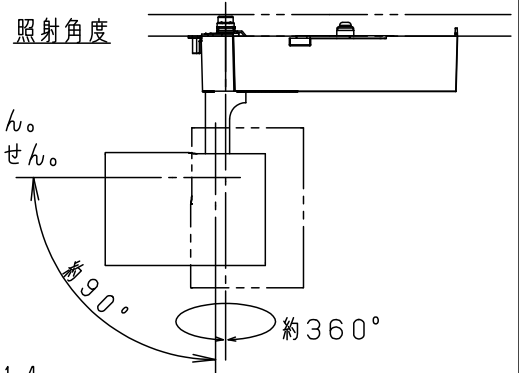

⚠ 安全に関するご注意

- 一般屋内用器具です。屋外や水気、湿気のある所では使用しないでください。絶縁不良による感電の原因となります。
- 配線ダクト取付専用器具です。傾斜天井、壁面、床面に取付けた配線ダクトには取付けしないでください。指定外取付けは火災、落下の原因となります。
- 器具と被照射面は30cm以上離してください。被照射面の温度上昇による変色の原因となります。

(使用上のご注意)

- 調光器と組合わせて使用しないでください。
- スポットベース (DH0214, DH0224) には取り付けできません。
- 100V配線ダクト、アース付配線ダクトではパイプ吊りハンガーは使用できません。
- 100V配線ダクト、アース付配線ダクトの取付用木ネジの位置には取り付けできません。
- LEDにはバラツキがあるため、同一品番でも商品ごとに発光色、明るさが異なる場合があります。予めご了承ください。
- LEDを直視しないでください。目の痛みの原因になることがあります。

<適合ダクト>

ダクト名称	代表品番
100V配線ダクト	DH0211 等
アース付配線ダクト	DH0211EK 等

入力電流	0.28A	消費電力	26.6W
------	-------	------	-------

ホワイト マンセル N9.5

器具光束	2440lm
------	--------

LED	温白色 (3500K Ra85)	5
-----	------------------	---

配光	広角タイプ (34°)	4
----	-------------	---

器具質量	1.4kg	3
------	-------	---

特記事項		2
------	--	---

電源ボックス	アルミダイカスト	4
--------	----------	---

アーム	アルミダイカスト	3
-----	----------	---

レンズ	アクリル	2
-----	------	---

本体	アルミダイカスト	1
----	----------	---