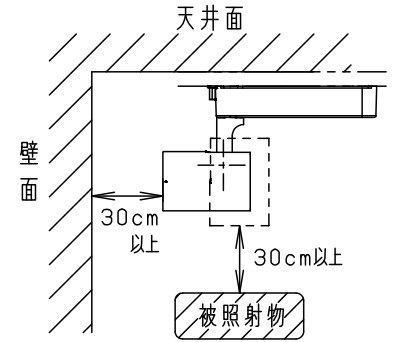

⚠ 安全に関するご注意

- 一般屋内用器具です。屋外や水気、湿気のある所では使用しないでください。絶縁不良による感電の原因となります。
- 配線ダクト取付専用器具です。傾斜天井、壁面、床面に取付けた配線ダクトには取付けしないでください。指定外取付けは火災、落下の原因となります。
- 器具と被照射面は30cm以上離してください。被照射面の温度上昇による変色の原因となります。

(使用上のご注意)

- 調光器と組合わせて使用しないでください。
- スポットベース (DH0214, DH0224) には取り付けできません。
- 100V配線ダクト、アース付配線ダクトではパイプ吊りハンガーは使用できません。
- 100V配線ダクト、アース付配線ダクトの取付用木ネジの位置には取り付けできません。
- LEDにはバラツキがあるため、同一品番でも商品ごとに発光色、明るさが異なる場合があります。予めご了承ください。
- LEDを直視しないでください。目の痛みの原因になることがあります。

配光	広角タイプ (34°)	4
----	-------------	---

器具質量	1.4kg	3
------	-------	---

特記事項		2
------	--	---

電源ボックス	アルミダイカスト	4
--------	----------	---

アーム	アルミダイカスト	3
-----	----------	---

レンズ	アクリル	2
-----	------	---

本体	アルミダイカスト	1
----	----------	---