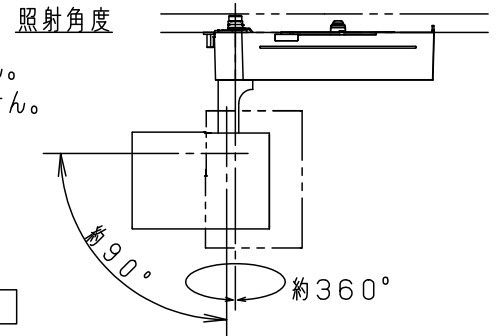

⚠ 安全に関するご注意

- 一般屋内用器具です。屋外や水気、湿気のある所では使用しないでください。絶縁不良による感電の原因となります。
- 配線ダクト取付専用器具です。傾斜天井、壁面、床面に取付けた配線ダクトには取付けしないでください。指定外取付けは火災、落下の原因となります。
- 無線通信用スリット、赤外通信受光穴に、工具などを挿入しないでください。火災、感電、故障の原因となります。
- 器具と被照射面は30cm以上離してください。被照射面の温度上昇による変色の原因となります。

(使用上のご注意)

- スポットベース (DH0214, DH0224) には取付けできません。
- 100V配線ダクト、アース付配線ダクトではパイプ吊りハンガーは使用できません。
- 100V配線ダクト、アース付配線ダクトの取付用木ネジの位置には取付けできません。
- LEDにはバラツキがあるため、同一品番でも商品ごとに発光色、明るさが異なる場合があります。予めご了承ください。
- LEDを直視しないでください。目の痛みの原因になることがあります。
- 器具取付け高さは5m以下でご使用ください。
- 当社コントローラと組み合わせて、約5%~100%の調光ができます。コントローラとの組み合わせについては、別紙 **NTS03111WRZ1-KG*** を参照ください。
- 無線通信用スリット、赤外通信受光穴は、ふさがないようにください。コントローラとの無線通信不良やハンディライコンでの動作不良の原因となることがあります。

入力電流	0.28A	消費電力	27.9W
ホワイト マンセル N9.5			
器具光束	2440lm		

LED	温白色 (3500K Ra85)	5				品番
配光	広角タイプ (34°)	4	電源ボックス	アルミダイカスト	ホワイトつや消し ポリエステル粉体塗装	NTS03132WRZ1
器具質量	1.5kg	3	アーム	アルミダイカスト	ホワイトつや消し ポリエステル粉体塗装	
特記事項		2	レンズ	アクリル	透明	生産終了品 本器具は製造できません
		1	本体	アルミダイカスト	ホワイトつや消し ポリエステル粉体塗装	
部番	部品名	材質・素材厚	備考		パナソニック株式会社	