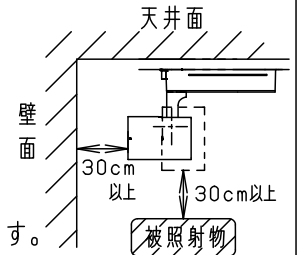

⚠ 安全に関するご注意

- 一般屋内用器具です。屋外や水気、湿気のある所では使用しないでください。絶縁不良による感電の原因となります。
- 配線ダクト取付専用器具です。傾斜天井、壁面、床面に取付けた配線ダクトには取付けしないでください。指定外取付けは火災、落下の原因となります。
- 無線通信用スリット、赤外通信受光穴に、工具などを挿入しないでください。火災、感電、故障の原因となります。
- 器具と被照射面は30cm以上離してください。被照射面の温度上昇による変色の原因となります。

(使用上のご注意)

- スポットベース (DH0214, DH0224) には取付けできません。
- 100V配線ダクト、アース付配線ダクトではパイプ吊りハンガーは使用できません。
- 100V配線ダクト、アース付配線ダクトの取付用木ネジの位置には取付けできません。
- LEDにはバラツキがあるため、同一品番でも商品ごとに発光色、明るさが異なる場合があります。予めご了承ください。
- LEDを直視しないでください。目の痛みの原因になることがあります。
- 器具取付け高さは5m以下でご使用ください。
- 当社コントローラと組み合わせて、約5%~100%の調光ができます。コントローラとの組み合わせについては、別紙 **NTS03111WRZ1-KG*** を参照ください。
- 無線通信用スリット、赤外通信受光穴は、ふさがないようにください。コントローラとの無線通信不良やハンディライコンでの動作不良の原因となることがあります。

入力電流	0.28A	消費電力	27.9W
ホワイト マンセル N9.5			
器具光束	2440lm		

LED	温白色 (3500K Ra85)	5				品番
配光	広角タイプ (34°)	4	電源ボックス	アルミダイカスト	ホワイトつや消し ポリエステル粉体塗装	NTS03132WRZ1
器具質量	1.5kg	3	アーム	アルミダイカスト	ホワイトつや消し ポリエステル粉体塗装	
特記事項		2	レンズ	アクリル	透明	生産終了品 本器具は製造できません
		1	本体	アルミダイカスト	ホワイトつや消し ポリエステル粉体塗装	
部番	部品名	材質・素材厚	備考		パナソニック株式会社	