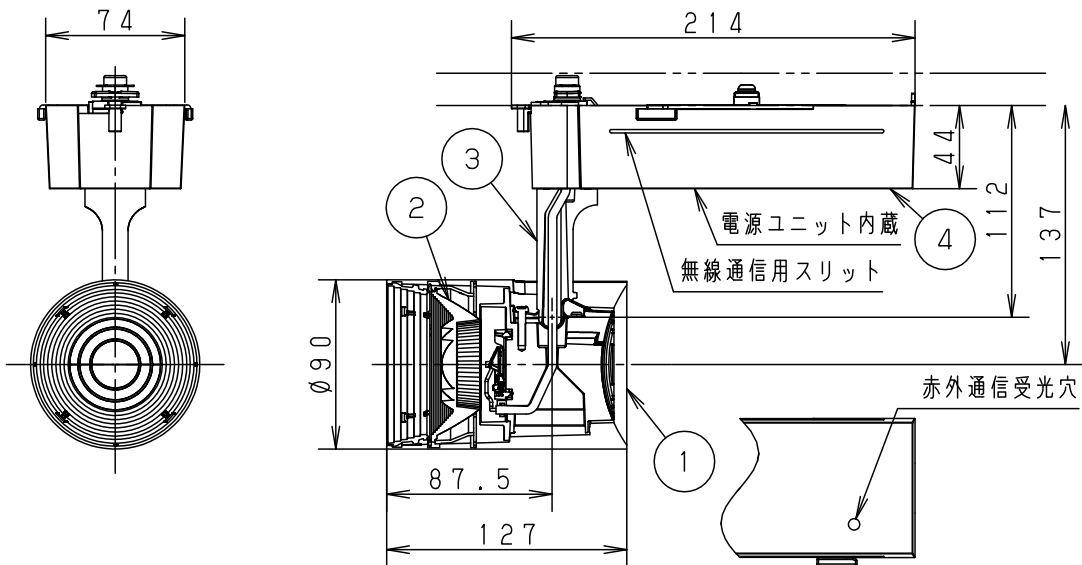

⚠ 安全に関するご注意

- 一般屋内用器具です。屋外や水気、湿気のある所では使用しないでください。絶縁不良による感電の原因となります。
- 配線ダクト取付専用器具です。傾斜天井、壁面、床面に取付けた配線ダクトには取付けしないでください。指定外取付けは火災、落下の原因となります。
- 無線通信用スリット、赤外通信受光穴に、工具などを挿入しないでください。火災、感電、故障の原因となります。
- 器具と被照射面は30cm以上離してください。被照射面の温度上昇による変色の原因となります。

(使用上のご注意)

- スポットベース (DH0214, DH0224) には取付けできません。
- 100V配線ダクト、アース付配線ダクトではパイプ吊りハンガーは使用できません。
- 100V配線ダクト、アース付配線ダクトの取付用木ネジの位置には取付けできません。
- LEDにはバラツキがあるため、同一品番でも商品ごとに発光色、明るさが異なる場合があります。予めご了承ください。
- LEDを直視しないでください。目の痛みの原因になることがあります。
- 器具取付け高さは5m以下でご使用ください。
- 当社コントローラと組み合わせて、約5%~100%の調光ができます。コントローラとの組み合わせについては、別紙 **NTS03111WRZ1-KG*** を参照ください。
- 無線通信用スリット、赤外通信受光穴は、ふさがないようにください。コントローラとの無線通信不良やハンディライコンでの動作不良の原因となることがあります。

入力電流	0.28A	消費電力	27.9W
ホワイト マンセル N9.5			
器具光束	2440lm		

LED	温白色 (3500K Ra85)	5				品番
配光	広角タイプ (34°)	4	電源ボックス	アルミダイカスト	ホワイトつや消し ポリエステル粉体塗装	NTS03132WRZ1
器具質量	1.5kg	3	アーム	アルミダイカスト	ホワイトつや消し ポリエステル粉体塗装	
特記事項		2	レンズ	アクリル	透明	生産終了品 本器具は製造できません
		1	本体	アルミダイカスト	ホワイトつや消し ポリエステル粉体塗装	
部番	部品名	材質・素材厚	備考		パナソニック株式会社	