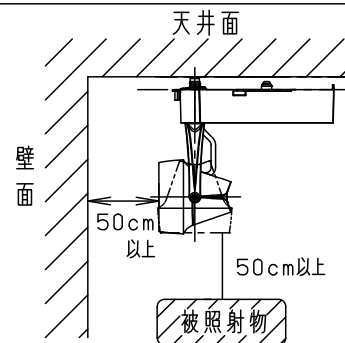

⚠ 安全に関するご注意

- 一般屋内用器具です。屋外や水気、湿気のある所では使用しないでください。絶縁不良による感電の原因となります。
- 配線ダクト取付専用器具です。傾斜天井、壁面、床面に取付けた配線ダクトには取付けしないでください。指定外取付けは火災、落下の原因となります。
- 器具と被照射面は50cm以上離してください。被照射面の温度上昇による変色の原因となります。

(使用上のご注意)

- 調光器と合わせて使用しないでください。
- スポットベース (DH0214, DH0224) には取り付けできません。
- 100V配線ダクト、アース付配線ダクトではパイプ吊りハンガーは使用できません。
- 100V配線ダクト、アース付配線ダクトの取付用木ネジの位置には取付けできません。
- LEDにはバラツキがあるため、同一品番でも商品ごとに発光色、明るさが異なる場合があります。予めご了承ください。
- LEDを直視しないでください。目の痛みの原因になることがあります。
- この照明器具は生鮮食品照射用です。壁面などへ照射した場合、器具ごとの発光色バラツキが目立つことがあります。
- ディフュージョンフィルターは使用できません。

ブラック マンセル N1

器具光束 4065lm

| | | | | | | |
|------|-----------------|--------|--------|------------|-------------------------|------------------|
| LED | 彩光色 (3500K) 温白色 | 5 | 固定バネ | SWB (t1.2) | ブラックアつや消し | 品番 NSN08382BK |
| 配光 | 広角タイプ (39°) | 4 | 電源ボックス | アルミダイカスト | ブラックアつや消し ポリエステル粉体塗装 | |
| 器具質量 | 2.4kg | 3 | アーム | アルミダイカスト | ブラックアつや消し ポリエステル粉体塗装 | |
| 特記事項 | | 2 | レンズ | アクリル | 透明 | 平 清 堀 井 水 |
| | | 1 | 本体 | アルミダイカスト | ブラックアつや消し ポリエステル粉体塗装 | |
| 部番 | 部品名 | 材質・素材厚 | 備考 | パナソニック株式会社 | | |