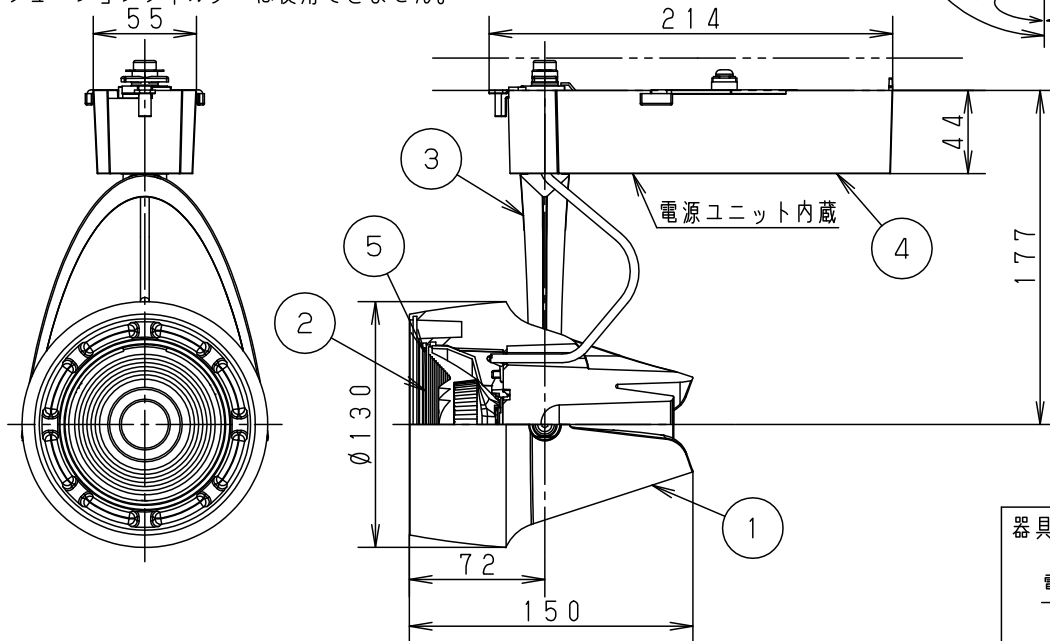

⚠ 安全に関するご注意

- 一般屋内用器具です。屋外や水気、湿気のある所では使用しないでください。絶縁不良による感電の原因となります。
- 配線ダクト取付専用器具です。傾斜天井、壁面、床面に取付けた配線ダクトには取付けしないでください。指定外取付けは火災、落下の原因となります。
- 器具と被照射面は50cm以上離してください。被照射面の温度上昇による変色の原因となります。

(使用上のご注意)

- 調光器と合わせて使用しないでください。
- スポットベース (DH0214, DH0224) には取り付けできません。
- 100V配線ダクト、アース付配線ダクトではパイプ吊りハンガーは使用できません。
- 100V配線ダクト、アース付配線ダクトの取付用木ネジの位置には取付けできません。
- LEDにはバラツキがあるため、同一品番でも商品ごとに発光色、明るさが異なる場合があります。予めご了承ください。
- LEDを直視しないでください。目の痛みの原因になることがあります。
- この照明器具は生鮮食品照射用です。壁面などへ照射した場合、器具ごとの発光色バラツキが目立つことがあります。
- ディフュージョンフィルターは使用できません。

ブラック マンセル N1

器具光束 4065lm

| | | | | | | |
|------|-----------------|--------|--------|------------|-------------------------|------------------|
| LED | 彩光色 (3500K) 温白色 | 5 | 固定バネ | SWB (t1.2) | ブラックアつや消し | 品番 NSN08382BK |
| 配光 | 広角タイプ (39°) | 4 | 電源ボックス | アルミダイカスト | ブラックアつや消し ポリエステル粉体塗装 | |
| 器具質量 | 2.4kg | 3 | アーム | アルミダイカスト | ブラックアつや消し ポリエステル粉体塗装 | |
| 特記事項 | | 2 | レンズ | アクリル | 透明 | 平 清 堀 井 水 |
| | | 1 | 本体 | アルミダイカスト | ブラックアつや消し ポリエステル粉体塗装 | |
| 部番 | 部品名 | 材質・素材厚 | 備考 | パナソニック株式会社 | | |