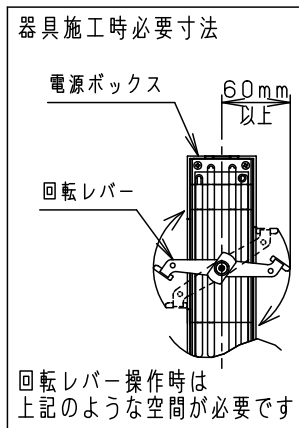

⚠ 安全に関するご注意

- 一般屋内用器具です。屋外や水気、湿気のある所では使用しないでください。絶縁不良による感電の原因となります。
- 配線ダクト取付専用器具です。傾斜天井、壁面、床面に取付けた配線ダクトには取付けしないでください。指定外取付けは火災、落下の原因となります。
- 器具と被照射面は50cm以上離してください。被照射面の温度上昇による変色の原因となります。

(使用上のご注意)

- 調光器と合わせて使用しないでください。
- スポットベース (DH0214, DH0224) には取り付けできません。
- 100V配線ダクト、アース付配線ダクトではパイプ吊りハンガーは使用できません。
- 100V配線ダクト、アース付配線ダクトの取付用木ネジの位置には取付けできません。
- LEDにはバラツキがあるため、同一品番でも商品ごとに発光色、明るさが異なる場合があります。予めご了承ください。
- LEDを直視しないでください。目の痛みの原因になることがあります。
- この照明器具は生鮮食品照射用です。壁面などへ照射した場合、器具ごとの発光色バラツキが目立つことがあります。
- ディフュージョンフィルターは使用できません。

<適合ダクト>

| ダクト名称 | 代表品番 |
|-----------|------------|
| 100V配線ダクト | DH0211 等 |
| アース付配線ダクト | DH0211EK 等 |

| | | | |
|------|-------|------|-------|
| 入力電流 | 0.47A | 消費電力 | 45.5W |
|------|-------|------|-------|

ブラック マンセル N1

器具光束 4065lm

| | | | | | | |
|------|-----------------|--------|--------|------------|-------------------------|------------------|
| LED | 彩光色 (3500K) 温白色 | 5 | 固定バネ | SWB (t1.2) | ブラックアつや消し | 品番 NSN08382BK |
| 配光 | 広角タイプ (39°) | 4 | 電源ボックス | アルミダイカスト | ブラックアつや消し ポリエステル粉体塗装 | |
| 器具質量 | 2.4kg | 3 | アーム | アルミダイカスト | ブラックアつや消し ポリエステル粉体塗装 | |
| 特記事項 | | 2 | レンズ | アクリル | 透明 | 平 清 堀 井 水 |
| | | 1 | 本体 | アルミダイカスト | ブラックアつや消し ポリエステル粉体塗装 | |
| 部番 | 部品名 | 材質・素材厚 | 備考 | パナソニック株式会社 | | |