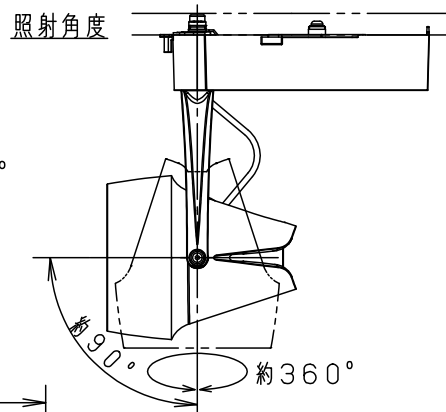

⚠ 安全に関するご注意

- 一般屋内用器具です。屋外や水気、湿気のある所では使用しないでください。絶縁不良による感電の原因となります。
- 配線ダクト取付専用器具です。傾斜天井、壁面、床面に取付けた配線ダクトには取付けしないでください。指定外取付けは火災、落下の原因となります。
- 器具と被照射面は50cm以上離してください。被照射面の温度上昇による変色の原因となります。

(使用上のご注意)

- 調光器と合わせて使用しないでください。
- スポットベース (DH0214, DH0224) には取り付けできません。
- 100V配線ダクト、アース付配線ダクトではパイプ吊りハンガーは使用できません。
- 100V配線ダクト、アース付配線ダクトの取付用木ネジの位置には取付けできません。
- LEDにはバラツキがあるため、同一品番でも商品ごとに発光色、明るさが異なる場合があります。予めご了承ください。
- LEDを直視しないでください。目の痛みの原因になることがあります。
- この照明器具は生鮮食品照射用です。壁面などへ照射した場合、器具ごとの発光色バラツキが目立つことがあります。
- ディフュージョンフィルターは使用できません。

ブラック マンセル N1

器具光束 4065lm

| | | | | | | |
|------|-----------------|--------|--------|------------|-------------------------|------------------|
| LED | 彩光色 (3500K) 温白色 | 5 | 固定バネ | SWB (t1.2) | ブラックアつや消し | 品番 NSN08382BK |
| 配光 | 広角タイプ (39°) | 4 | 電源ボックス | アルミダイカスト | ブラックアつや消し ポリエステル粉体塗装 | |
| 器具質量 | 2.4kg | 3 | アーム | アルミダイカスト | ブラックアつや消し ポリエステル粉体塗装 | |
| 特記事項 | | 2 | レンズ | アクリル | 透明 | 平 清 堀 井 水 |
| | | 1 | 本体 | アルミダイカスト | ブラックアつや消し ポリエステル粉体塗装 | |
| 部番 | 部品名 | 材質・素材厚 | 備考 | パナソニック株式会社 | | |