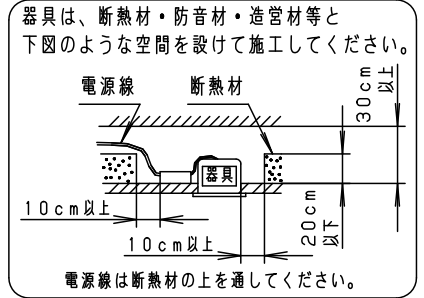

安全に関するご注意

- 一般屋内用器具です。屋外や水気・湿気のある場所、腐食性ガスの発生する場所では使用しないでください。故障や絶縁不良による火災・感電の原因となります。
- 天井埋込み専用器具です。壁取付や天井直付、及び傾斜天井には取り付けしないでください。指定外取付は、火災の原因となります。
- 断熱材、防音材をかぶせて使用しないでください。火災の原因となります。
- 住宅の断熱施工天井には使用できません。
- 口出し線を切断したり、構成部品（コネクタ等）の交換をしないでください。火災・感電及び不点・故障の原因となります。
- 熱がこもるような密閉した空間へは取付けないでください。火災及びLED短寿命の原因となります。
- 器具と被照射物は50cm以上（近接限度距離）離してください。近接限度距離内に被照射物が近づく恐れのある場所（ドア開閉範囲の上、家具の上、クローゼット・押入れの中等）では使用しないで下さい。過熱による火災の原因となります。
- LEDを直視しないで下さい。目の痛みの原因となります。

適合LED電源ユニット		定格電圧	周波数	入力電流	消費電力
非調光	NTS90552LE9	100V	50/60Hz 共通	0.44A	43.2W
		200V		0.22A	43.2W
		242V		0.19A	43.2W

ホワイト マンセル N9.5						
器具光束	3920lm					
LED	彩光色(3500K) 温白色	5	固定バネ	SWB (t1.2)	ブラック7つや消し	品番 NSN68881WK
配光	中角タイプ(22°)	4	取付バネ	ステンレス(t0.5)		
器具質量	1.2kg	3	レンズ	アクリル	透明	平井 清水 堀
特記事項		2	枠	アルミダイカスト	ホワイト半つや消し ポリエステル粉体塗装	
		1	本体	アルミダイカスト	ホワイト半つや消し ポリエステル粉体塗装	
部番	部品名	材質・素材厚	備考	パナソニック株式会社		