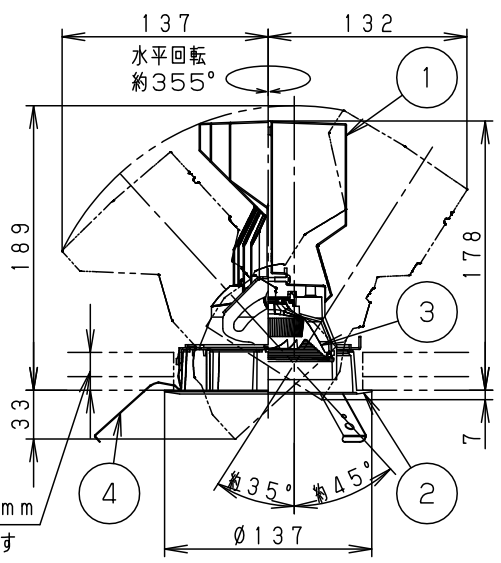

適合LED電源ユニット		定格電圧	周波数	入力電流	消費電力
非調光	NTS90552LE9	100V	50/60Hz 共通	0.44A	43.2W
		200V		0.22A	43.2W
		242V		0.19A	43.2W

ホワイト マンセル N9.5						
器具光束	3920lm					
LED	彩光色(3500K) 温白色	5	固定バネ	SWB (t1.2)	ブラック7つや消し	品番 NSN68881WK
配光	中角タイプ(22°)	4	取付バネ	ステンレス(t0.5)		
器具質量	1.2kg	3	レンズ	アクリル	透明	平井 清水 堀
特記事項		2	枠	アルミダイカスト	ホワイト半つや消し ポリエステル粉体塗装	
		1	本体	アルミダイカスト	ホワイト半つや消し ポリエステル粉体塗装	
部番	部品名	材質・素材厚	備考	パナソニック株式会社		