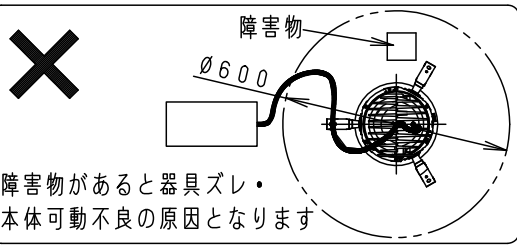

(使用上のご注意)

- ●本灯具1台につき適合LED電源ユニット（別売）が1台必要です。必ず組み合わせてご使用ください。
- ●ロックウール等の柔らかい天井には取り付けない。天井材損傷・器具ズレの原因となります。
- ●取付バネ部や天板部に障害物のないよう施工してください。障害物があるとずれ落ちなどの原因となります。
- ●LEDにはバラツキがあるため、同一品番でも商品ごとに発光色、明るさが異なる場合があります。予めご了承ください。
- ●照射距離が近い時や照射面によって、光ムラが気になる場合があります。予めご了承ください。
- ●結線図は、LED電源ユニットの承認図をご確認下さい。
- ●この照明器具は生鮮食品照射用です。壁面などへ照射した場合、器具ごとの発光色バラツキが目立つことがあります。
- ●ディフュージョンフィルターは使用できません。