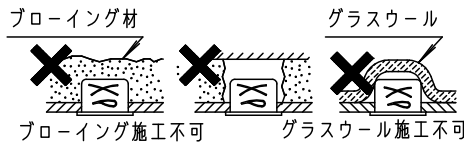

安全に関するご注意

- 一般屋内用器具です。屋外や水気・湿気のある場所、腐食性ガスの発生する場所では使用しないでください。故障や絶縁不良による火災・感電の原因となります。
- 天井埋込み専用器具です。壁取付や天井直付、及び傾斜天井には取り付けしないでください。指定外取付は、火災の原因となります。
- 断熱材、防音材をかぶせて使用しないでください。火災の原因となります。
- 住宅の断熱施工天井には使用できません。
- 口出し線を切断したり、構成部品（コネクタ等）の交換をしないでください。火災・感電及び不点・故障の原因となります。
- 熱がこもるような密閉した空間へは取付けないでください。火災及びLED短寿命の原因となります。
- 器具と被照射物は50cm以上（近接限度距離）離してください。近接限度距離内に被照射物が近づく恐れのある場所（ドア開閉範囲の上、家具の上、クローゼット・押入れの中等）では使用しないで下さい。過熱による火災の原因となります。
- LEDを直視しないで下さい。目の痛みの原因となります。