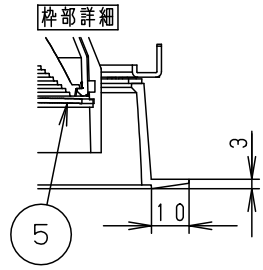

安全に関するご注意

- 一般屋内用器具です。屋外や水気・湿気のある場所、腐食性ガスの発生する場所では使用しないでください。故障や絶縁不良による火災・感電の原因となります。
- 天井埋込み専用器具です。壁取付や天井直付、及び傾斜天井には取り付けしないでください。指定外取付は、火災の原因となります。
- 断熱材、防音材をかぶせて使用しないでください。火災の原因となります。
- 住宅の断熱施工天井には使用できません。
- 口出し線を切断したり、構成部品（コネクタ等）の交換をしないでください。火災・感電及び不点・故障の原因となります。
- 熱がこもるような密閉した空間へは取付けないでください。火災及びLED短寿命の原因となります。
- 器具と被照射物は50cm以上（近接限度距離）離してください。近接限度距離内に被照射物が近づく恐れのある場所（ドア開閉範囲の上、家具の上、クローゼット・押入れの中等）では使用しないで下さい。過熱による火災の原因となります。
- LEDを直視しないで下さい。目の痛みの原因となります。

適合LED電源ユニット		定格電圧	周波数	入力電流	消費電力
非調光	NTS90552LE9	100V	50/60Hz 共通	0.44A	43.2W
		200V		0.22A	43.2W
		242V		0.19A	43.2W

ホワイト マンセル N9.5						
器具光束	3920lm					
LED	彩光色(3500K) 温白色	5	固定バネ	SWB (t1.2)	ブラック7つや消し	品番 NSN68881WK
配光	中角タイプ(22°)	4	取付バネ	ステンレス(t0.5)		
器具質量	1.2kg	3	レンズ	アクリル	透明	平井 清水 堀
特記事項		2	枠	アルミダイカスト	ホワイト半つや消し ポリエステル粉体塗装	
		1	本体	アルミダイカスト	ホワイト半つや消し ポリエステル粉体塗装	
部番	部品名	材質・素材厚	備考	パナソニック株式会社		