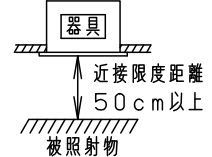

安全に関するご注意

- 一般屋内用器具です。屋外や水気・湿気のある場所、腐食性ガスの発生する場所では使用しないでください。故障や絶縁不良による火災・感電の原因となります。
- 天井埋込み専用器具です。壁取付や天井直付、及び傾斜天井には取り付けしないでください。指定外取付は、火災の原因となります。
- 断熱材、防音材をかぶせて使用しないでください。火災の原因となります。
- 住宅の断熱施工天井には使用できません。
- 口出し線を切断したり、構成部品（コネクタ等）の交換をしないでください。火災・感電及び不点・故障の原因となります。
- 熱がこもるような密閉した空間へは取付けないでください。火災及びLED短寿命の原因となります。
- 器具と被照射物は50cm以上（近接限度距離）離してください。近接限度距離内に被照射物が近づく恐れのある場所（ドア開閉範囲の上、家具の上、クローゼット・押入れの中等）では使用しないで下さい。過熱による火災の原因となります。
- LEDを直視しないで下さい。目の痛みの原因となります。