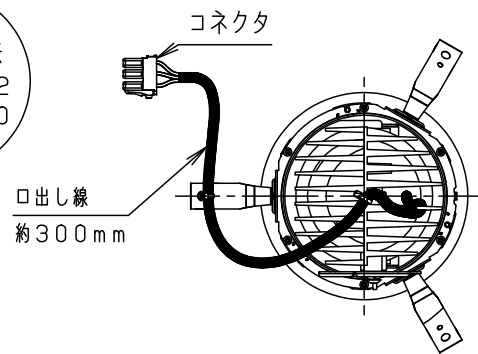

安全に関するご注意

- 一般屋内用器具です。屋外や水気・湿気のある場所、腐食性ガスの発生する場所では使用しないでください。故障や絶縁不良による火災・感電の原因となります。
- 天井埋込み専用器具です。壁取付や天井直付、及び傾斜天井には取り付けしないでください。指定外取付は、火災の原因となります。
- 断熱材、防音材をかぶせて使用しないでください。火災の原因となります。
- 住宅の断熱施工天井には使用できません。
- 口出し線を切断したり、構成部品（コネクタ等）の交換をしないでください。火災・感電及び不点・故障の原因となります。
- 熱がこもるような密閉した空間へは取付けないでください。火災及びLED短寿命の原因となります。
- 器具と被照射物は50cm以上（近接限度距離）離してください。近接限度距離内に被照射物が近づく恐れのある場所（ドア開閉範囲の上、家具の上、クローゼット・押入れの中等）では使用しないで下さい。過熱による火災の原因となります。
- LEDを直視しないで下さい。目の痛みの原因となります。

適合LED電源ユニット		定格電圧	周波数	入力電流	消費電力
非調光	NTS90552LE9	100V	50/60Hz 共通	0.44A	43.2W
		200V		0.22A	43.2W
		242V		0.19A	43.2W

ホワイト マンセル N9.5						
器具光束	3920lm					
LED	彩光色(3500K) 温白色	5	固定バネ	SWB (t1.2)	ブラック7つや消し	品番 NSN68881WK
配光	中角タイプ(22°)	4	取付バネ	ステンレス(t0.5)		
器具質量	1.2kg	3	レンズ	アクリル	透明	平井 清水 堀
特記事項		2	枠	アルミダイカスト	ホワイト半つや消し ポリエステル粉体塗装	
		1	本体	アルミダイカスト	ホワイト半つや消し ポリエステル粉体塗装	
部番	部品名	材質・素材厚	備考	パナソニック株式会社		