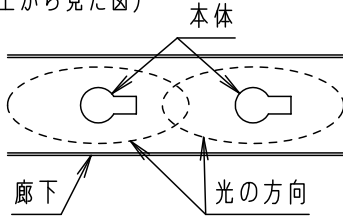

⚠ 注意：商品には寿命があります。詳細はCLX2021AAをご参照ください。

<施工上のご注意>

・この器具は光に方向性があるため、器具施工時は取付方向にご注意ください。

・廊下に取り付けた場合の例  
(真上から見た図)

本図面は2枚1組です 2/2

品番  
高気密SB形  
LGD1018NLB1

蘆 山  
田 口

パナソニック株式会社